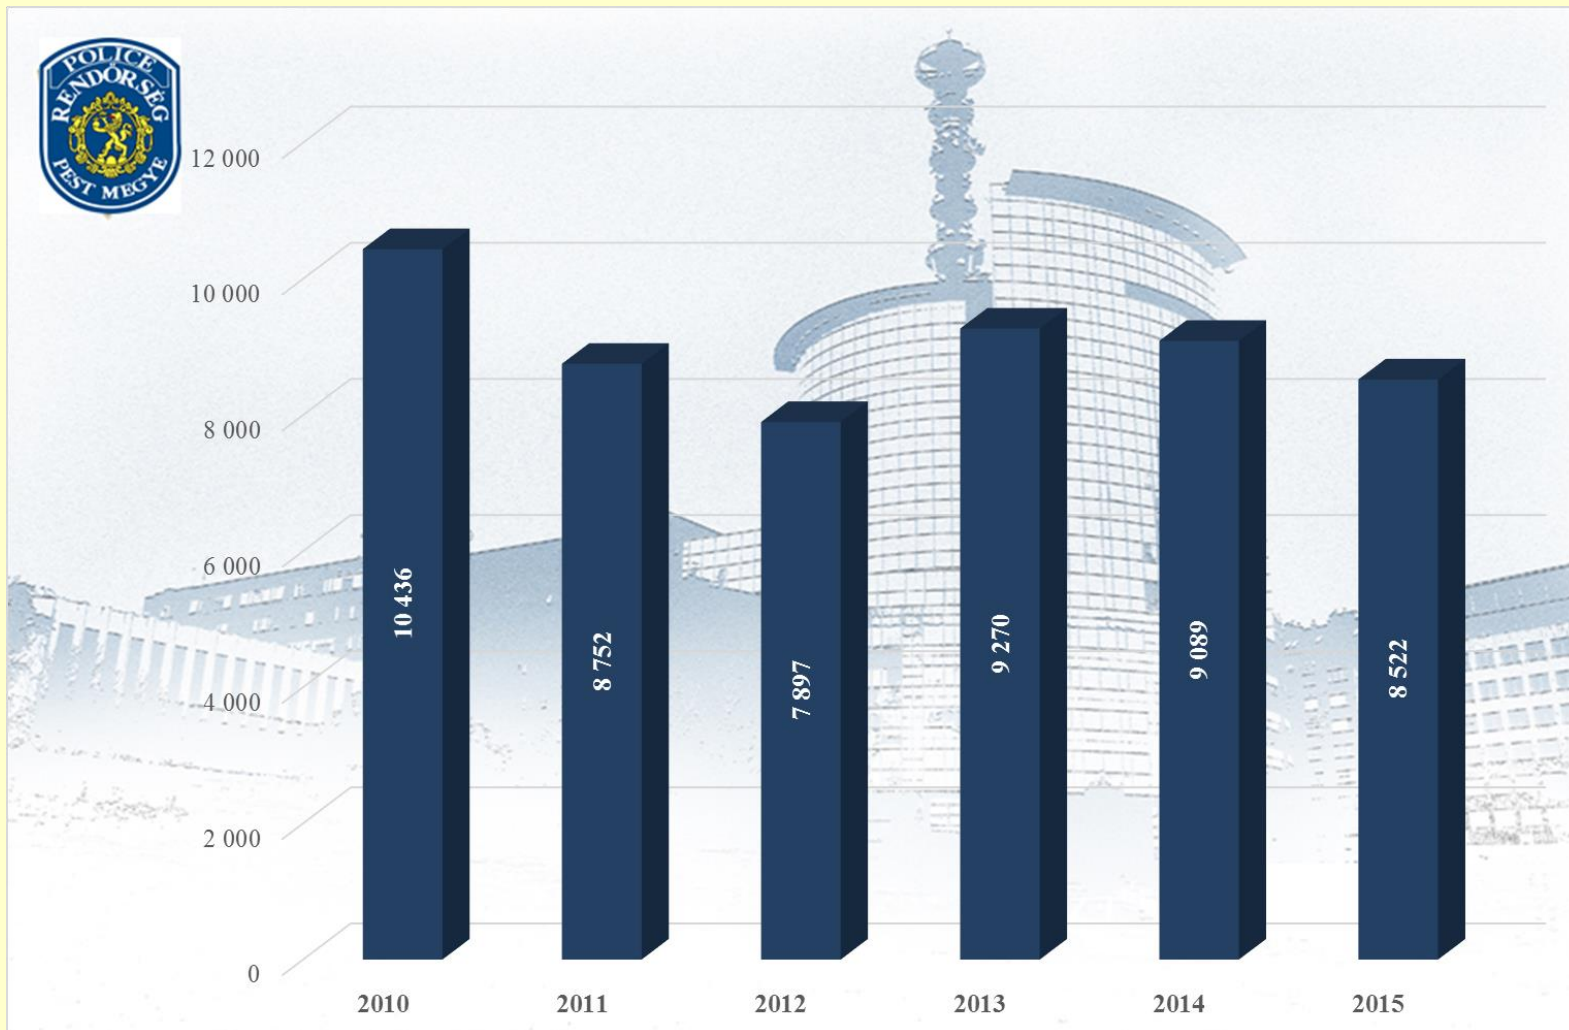

A rendőri eljárásokban regisztrált bűnelkövetők számának alakulása Az ENyÜBS 2010-2015. évi adatai alapján Pest Megyei Rendőr-főkapitányság