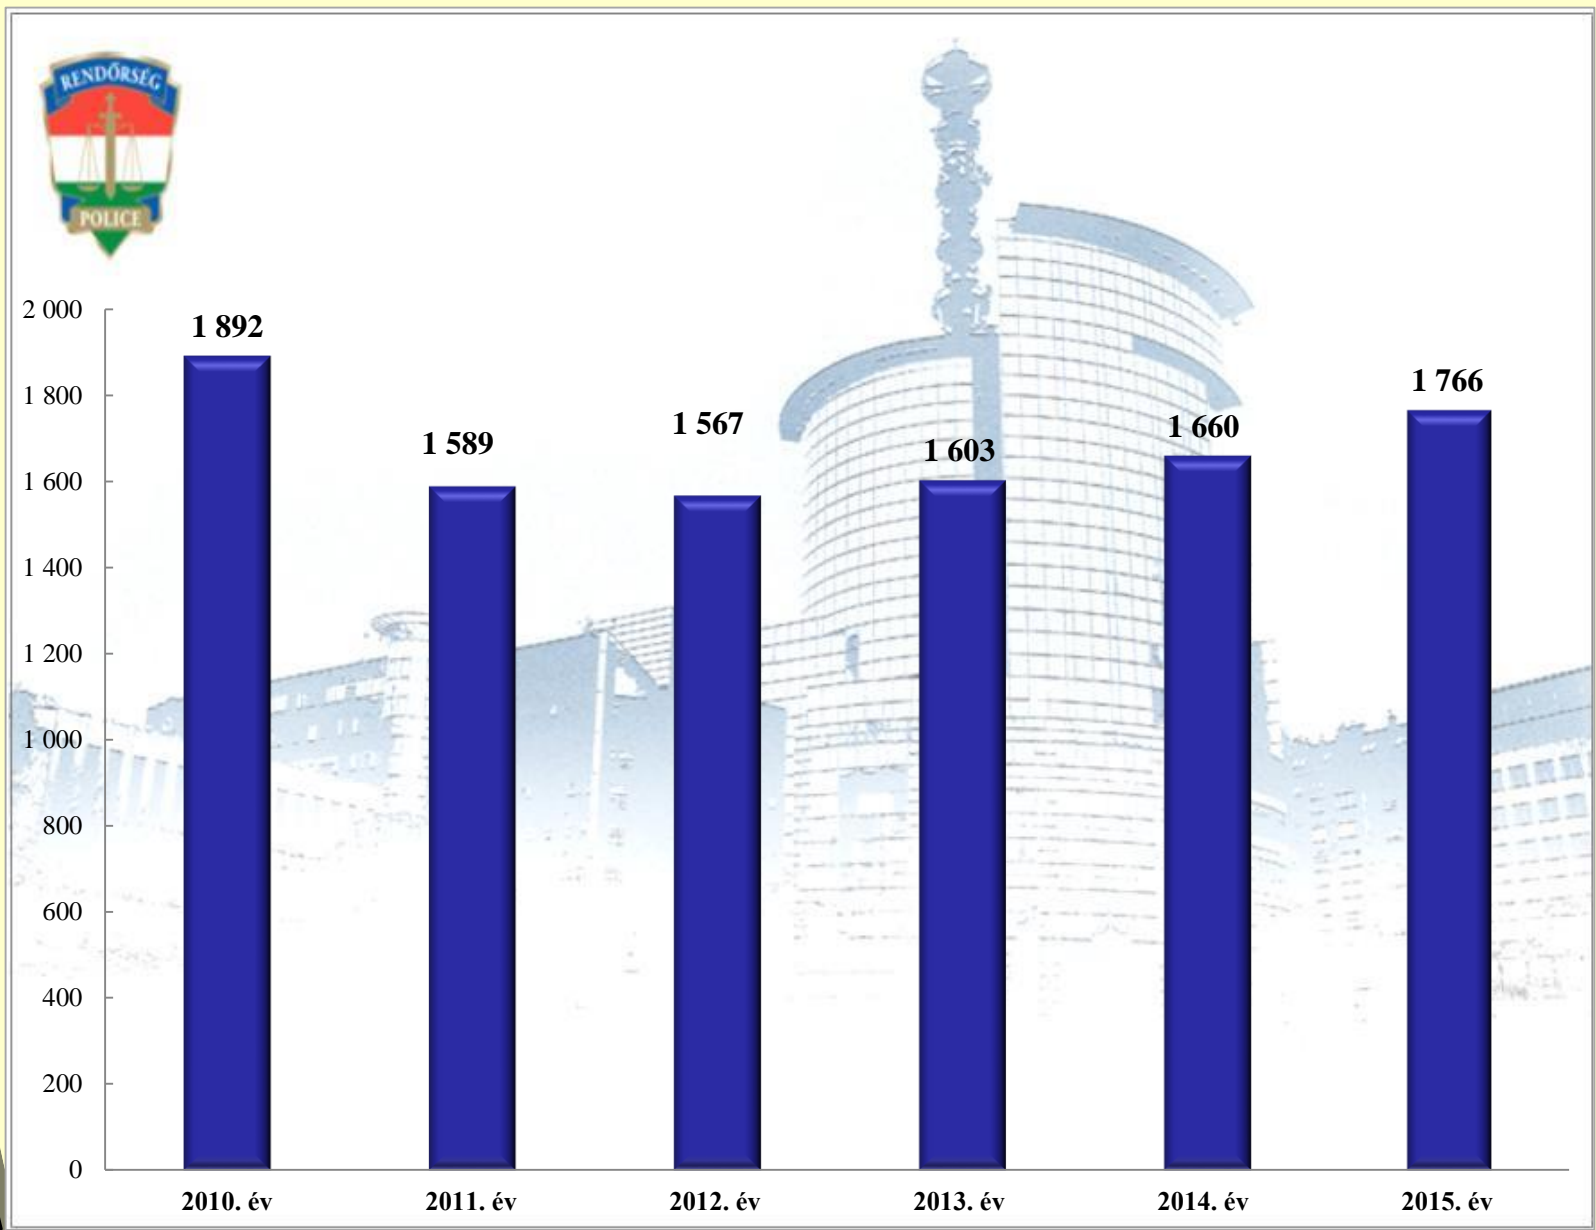

**PEST
MIRFK**

Személy sérüléses közúti közlekedési balesetek száma 2010-2015 évek statisztikai kimutatása