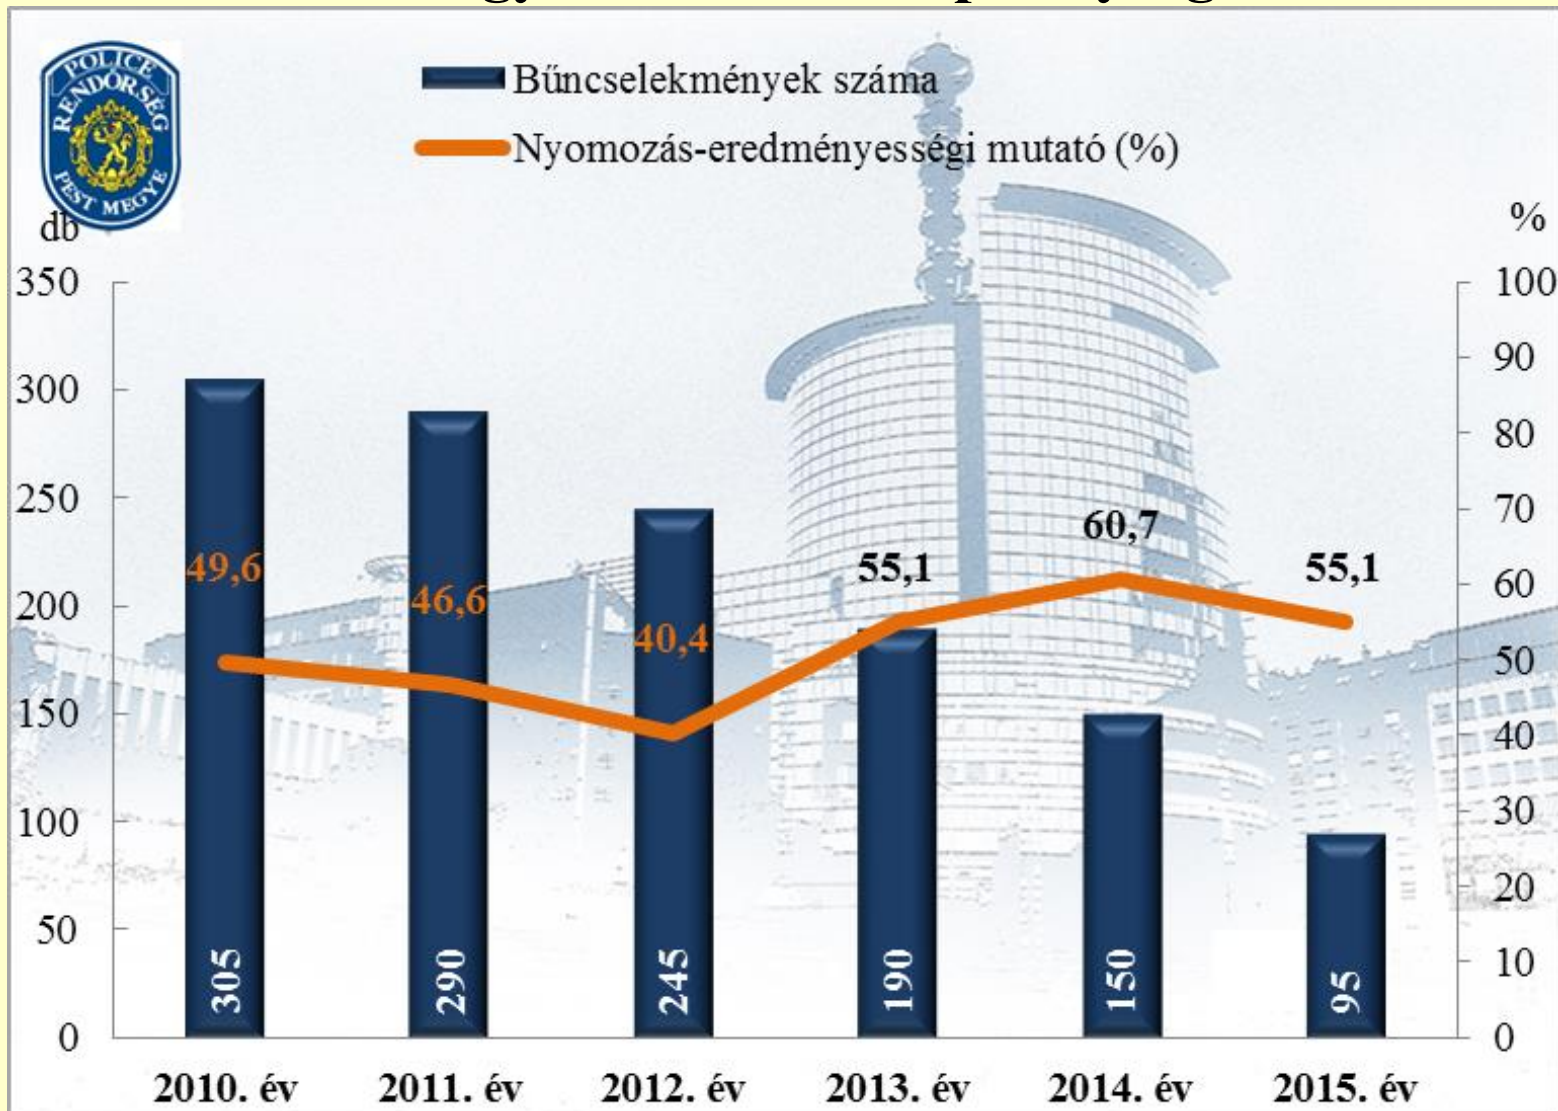

Lopás*

az ENyÜBS 2010-2015. évi adatai alapján
Pest Megyei Rendőr-főkapitányság

* a lopások száma tartalmazza a betöréses lopások számát

Személygépkocsi lopás az ENyÜBS 2010-2015. évi adatai alapján Pest Megyei Rendőr-főkapitányság

Lakásbetörés az ENyÜBS 2010-2015. évi adatai alapján Pest Megyei Rendőr-főkapitányság

Rablás

az ENyÜBS 2010-2015. évi adatai alapján

Pest Megyei Rendőr-főkapitányság

Rongálás az ENyÜBS 2010-2015. évi adatai alapján Pest Megyei Rendőr-főkapitányság

Jármű önkényes elvétele az ENyÜBS 2010-2015. évi adatai alapján Pest Megyei Rendőr-főkapitányság

A rendőri eljárásokban regisztrált bűnelkövetők számának alakulása Az ENyÜBS 2010-2015. évi adatai alapján Pest Megyei Rendőr-főkapitányság