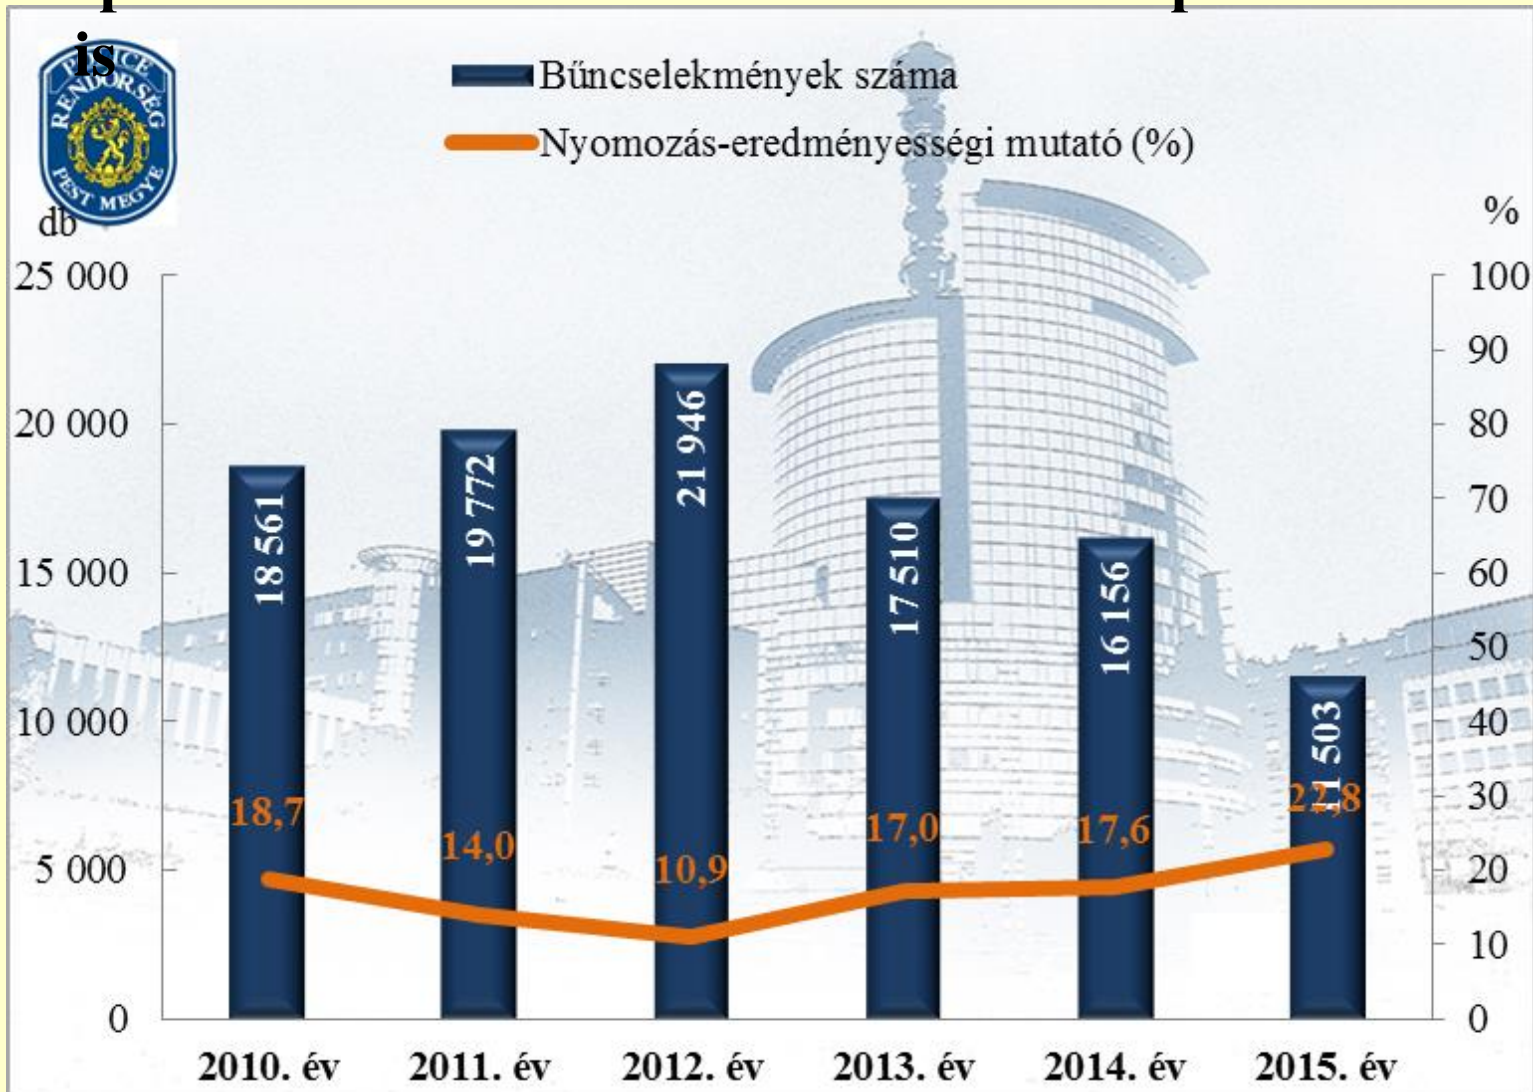

Súlyos testi sértés az ENyÜBS 2010-2015. évi adatai alapján Pest Megyei Rendőr-főkapitányság

Halált okozó testi sértés az ENyÜBS 2010-2015. évi adatai alapján Pest Megyei Rendőr-főkapitányság

Embercsempészás az ENyÜBS 2010-2015. évi adatai alapján Pest Megyei Rendőr-főkapitányság

Garázdaság az ENyÜBS 2010-2015. évi adatai alapján Pest Megyei Rendőr-főkapitányság

Kábítószerrel kapcsolatos bűncselekmények (terjesztői magatartás) az ENyÜBS 2010-2015. évi adatai alapján Pest Megyei Rendőr-főkapitányság

Lopás*

az ENyÜBS 2010-2015. évi adatai alapján
Pest Megyei Rendőr-főkapitányság

* a lopások száma tartalmazza a betöréses lopások számát

Személygépkocsi lopás az ENyÜBS 2010-2015. évi adatai alapján Pest Megyei Rendőr-főkapitányság