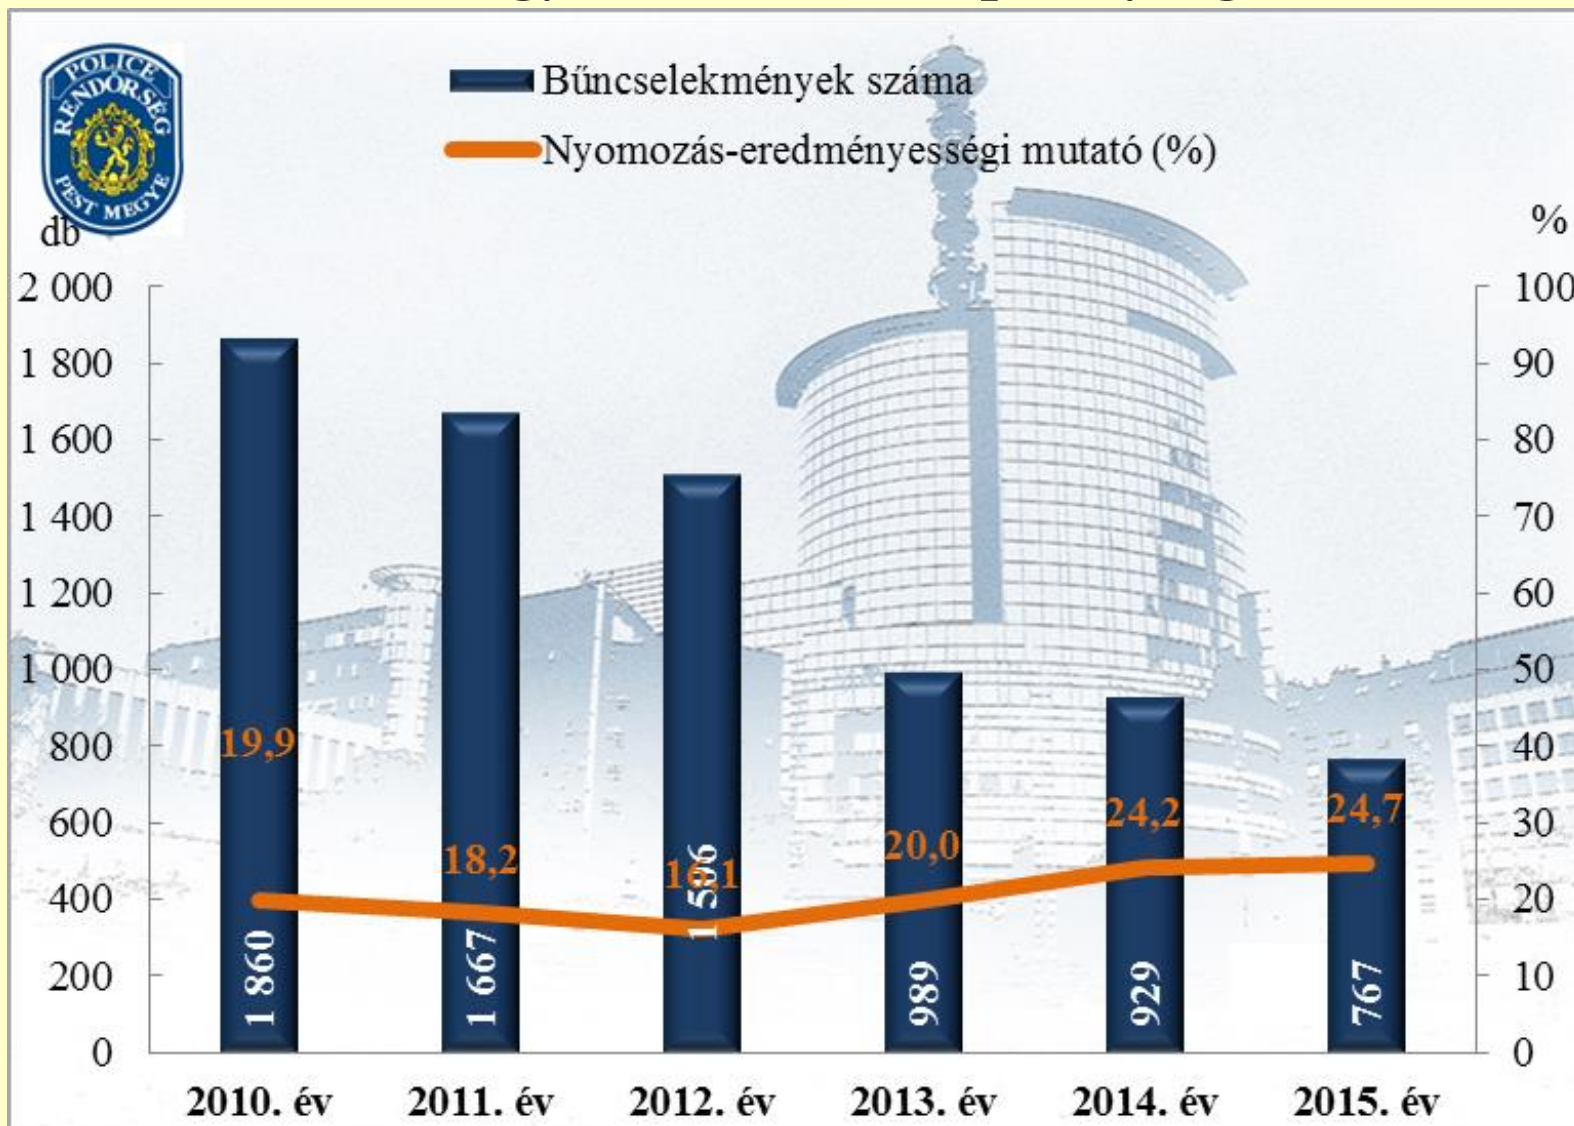

Lopás*

az ENyÜBS 2010-2015. évi adatai alapján
Pest Megyei Rendőr-főkapitányság

* a lopások száma tartalmazza a betöréses lopások számát

Személygépkocsi lopás az ENyÜBS 2010-2015. évi adatai alapján Pest Megyei Rendőr-főkapitányság

Lakásbetörés az ENyÜBS 2010-2015. évi adatai alapján Pest Megyei Rendőr-főkapitányság

Rablás

az ENyÜBS 2010-2015. évi adatai alapján

Pest Megyei Rendőr-főkapitányság

Rongálás az ENyÜBS 2010-2015. évi adatai alapján Pest Megyei Rendőr-főkapitányság

Jármű önkényes elvétele az ENyÜBS 2010-2015. évi adatai alapján Pest Megyei Rendőr-főkapitányság

A rendőri eljárásokban regisztrált bűnelkövetők számának alakulása Az ENyÜBS 2010-2015. évi adatai alapján Pest Megyei Rendőr-főkapitányság