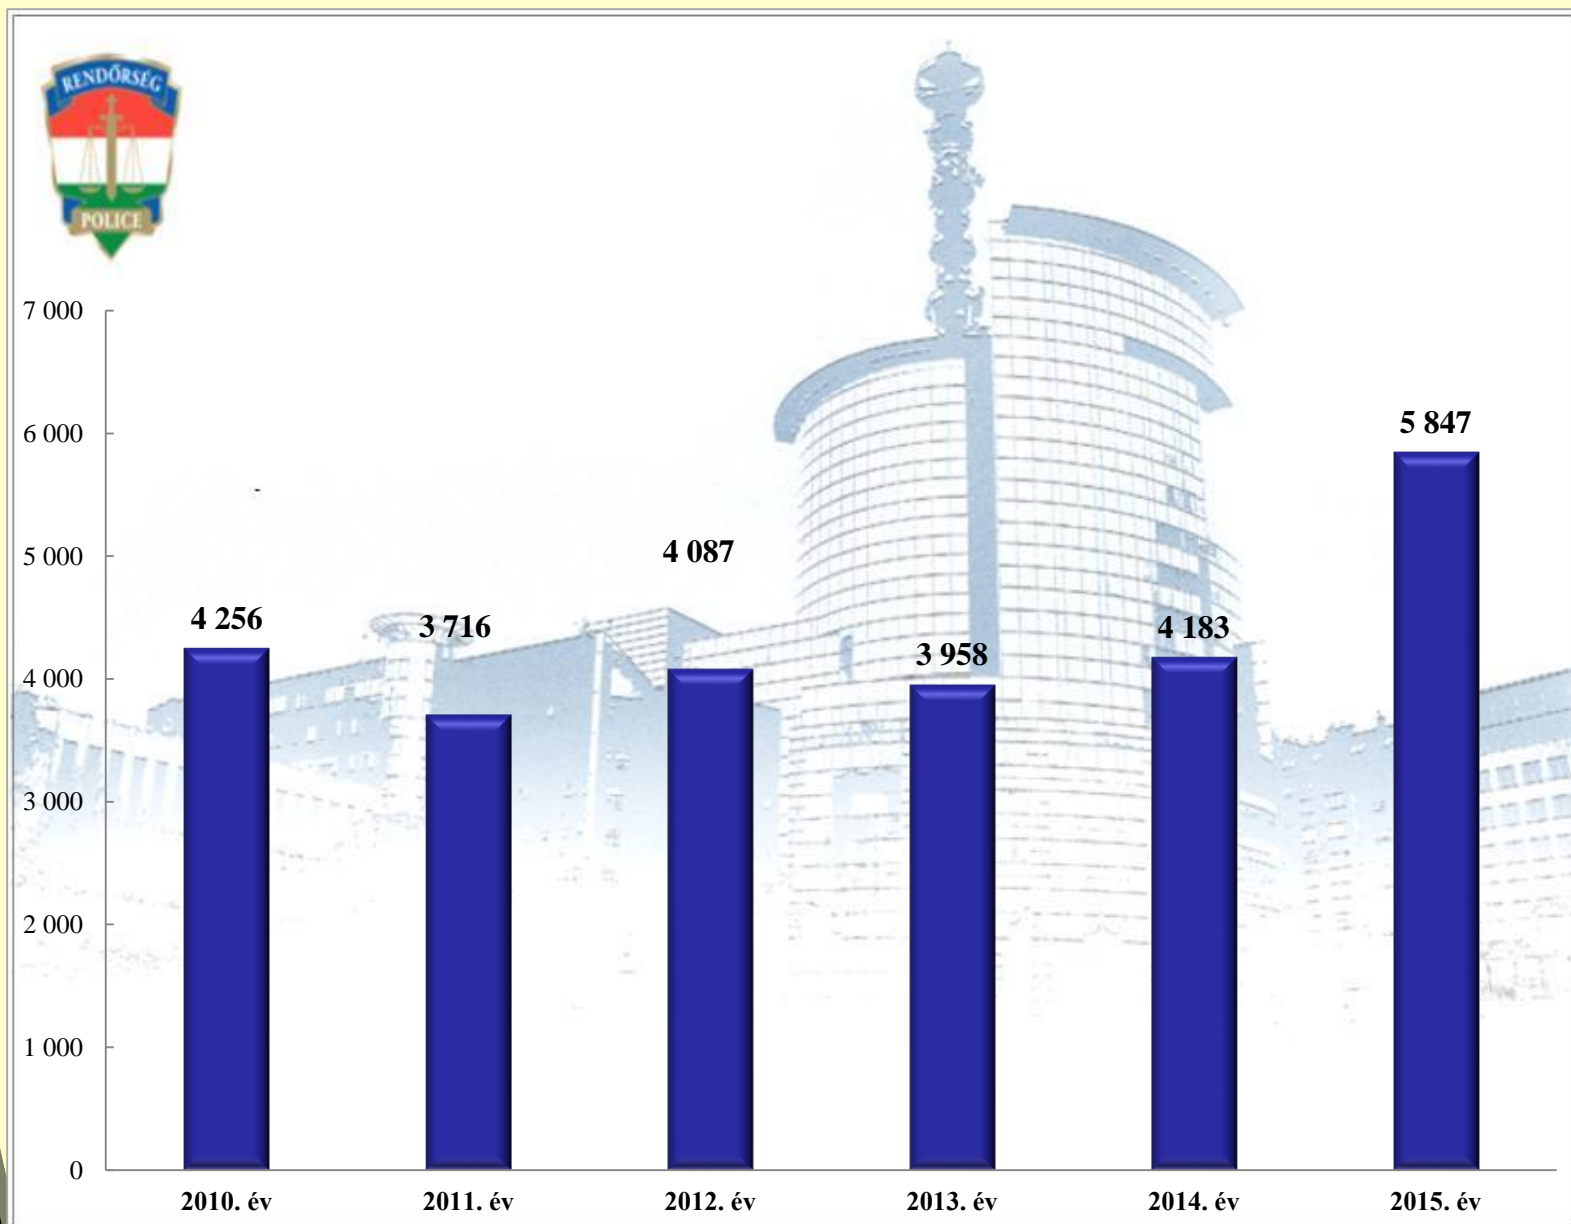

Rendőri eljárásban regisztrált sértettek számának alakulása

Az ENyÜBS 2010-2015. évi adatai alapján

Pest Megyei Rendőr-főkapitányság

Elfogások száma 2010-2015 évek statisztikai kimutatása

P
E
S
T
M
I
R
E
K