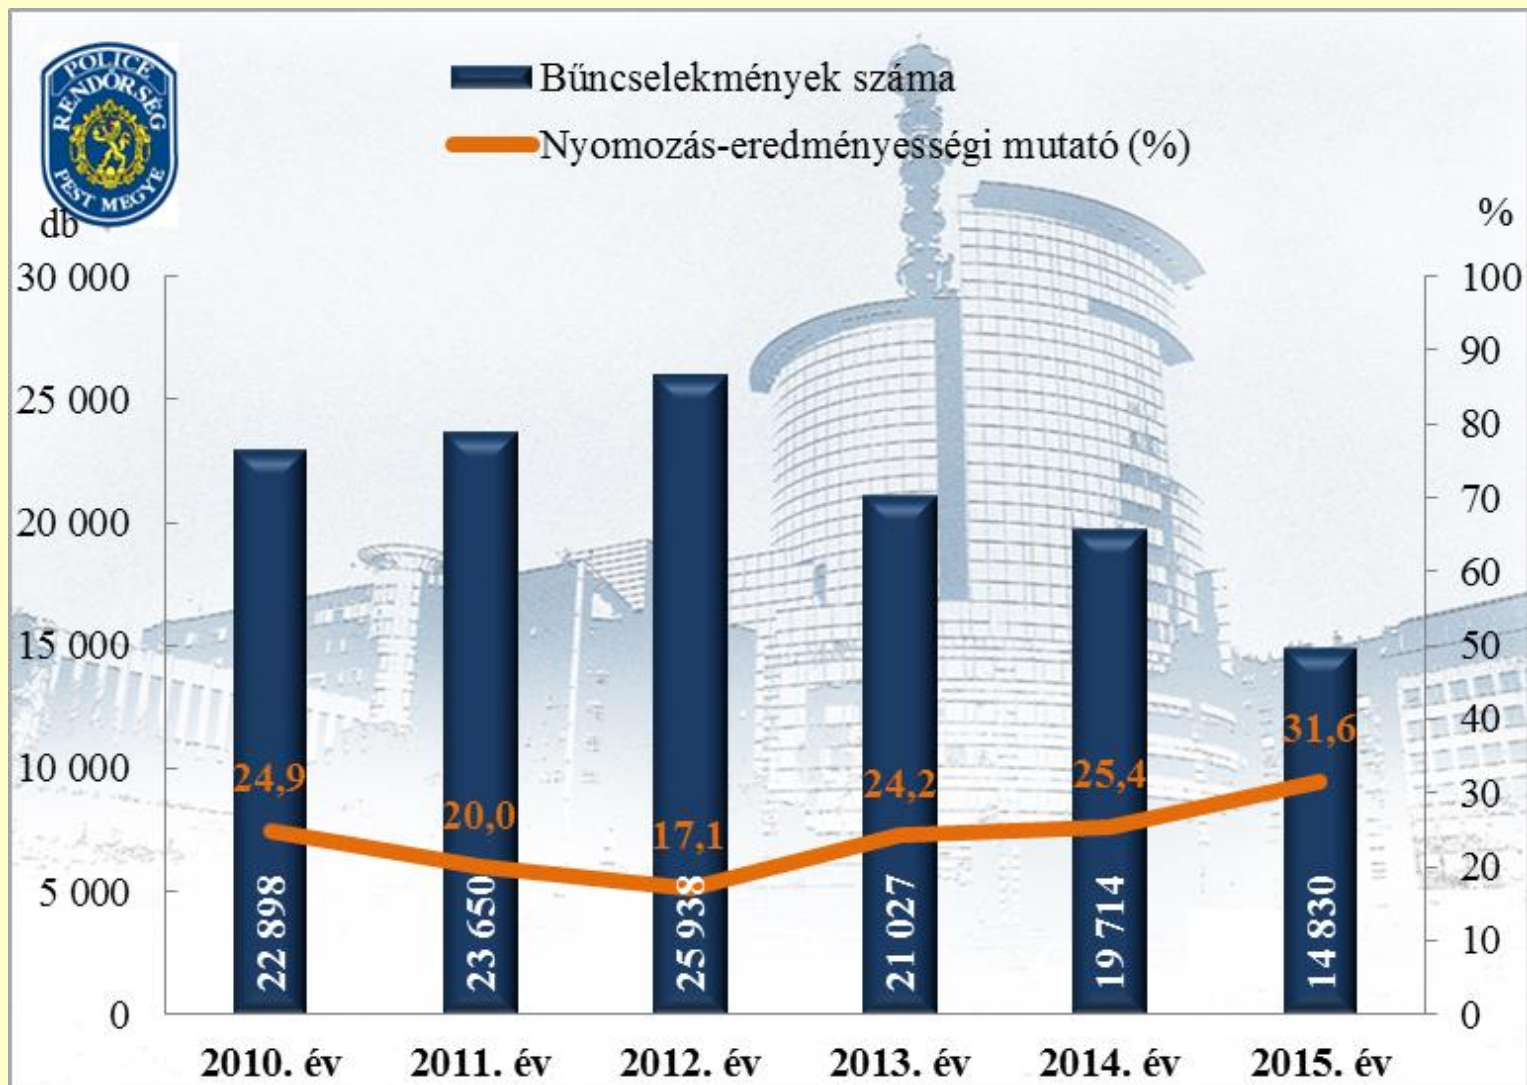

PEST MIREK

Összes bűncselekmény az ENyÜBS 2010-2015. évi adatai alapján Pest Megyei Rendőr-főkapitányság

14 kiemelten kezelt bcs összesen az ENyÜBS 2010-2015. évi adatai alapján Pest Megyei Rendőr-főkapitányság

14 kiemelten kezelt bűncselekmény

1. Emberölés
2. Testi sértés
3. Kiskorú veszélyeztetése
4. Embercsempészség
5. Garázdaság
6. Önbíráskodás
7. Kábítószerrel kapcsolatos bűncselekmények
(terjesztői magatartás)
8. Lopás (betöréses lopásokkal együtt)
9. Rablás
10. Kifosztás
11. Zsarolás
12. Rongálás
13. Orgazdaság
14. Jármű önkényes elvétele

Közterületen elkövetett bűncselekmény az ENyÜBS 2010-2015. évi adatai alapján Pest Megyei Rendőr-főkapitányság

Emberölés

az ENyÜBS 2010-2015. évi adatai alapján

Pest Megyei Rendőr-főkapitányság

Szándékos befejezett emberölés az ENyÜBS 2010-2015. évi adatai alapján Pest Megyei Rendőr-főkapitányság