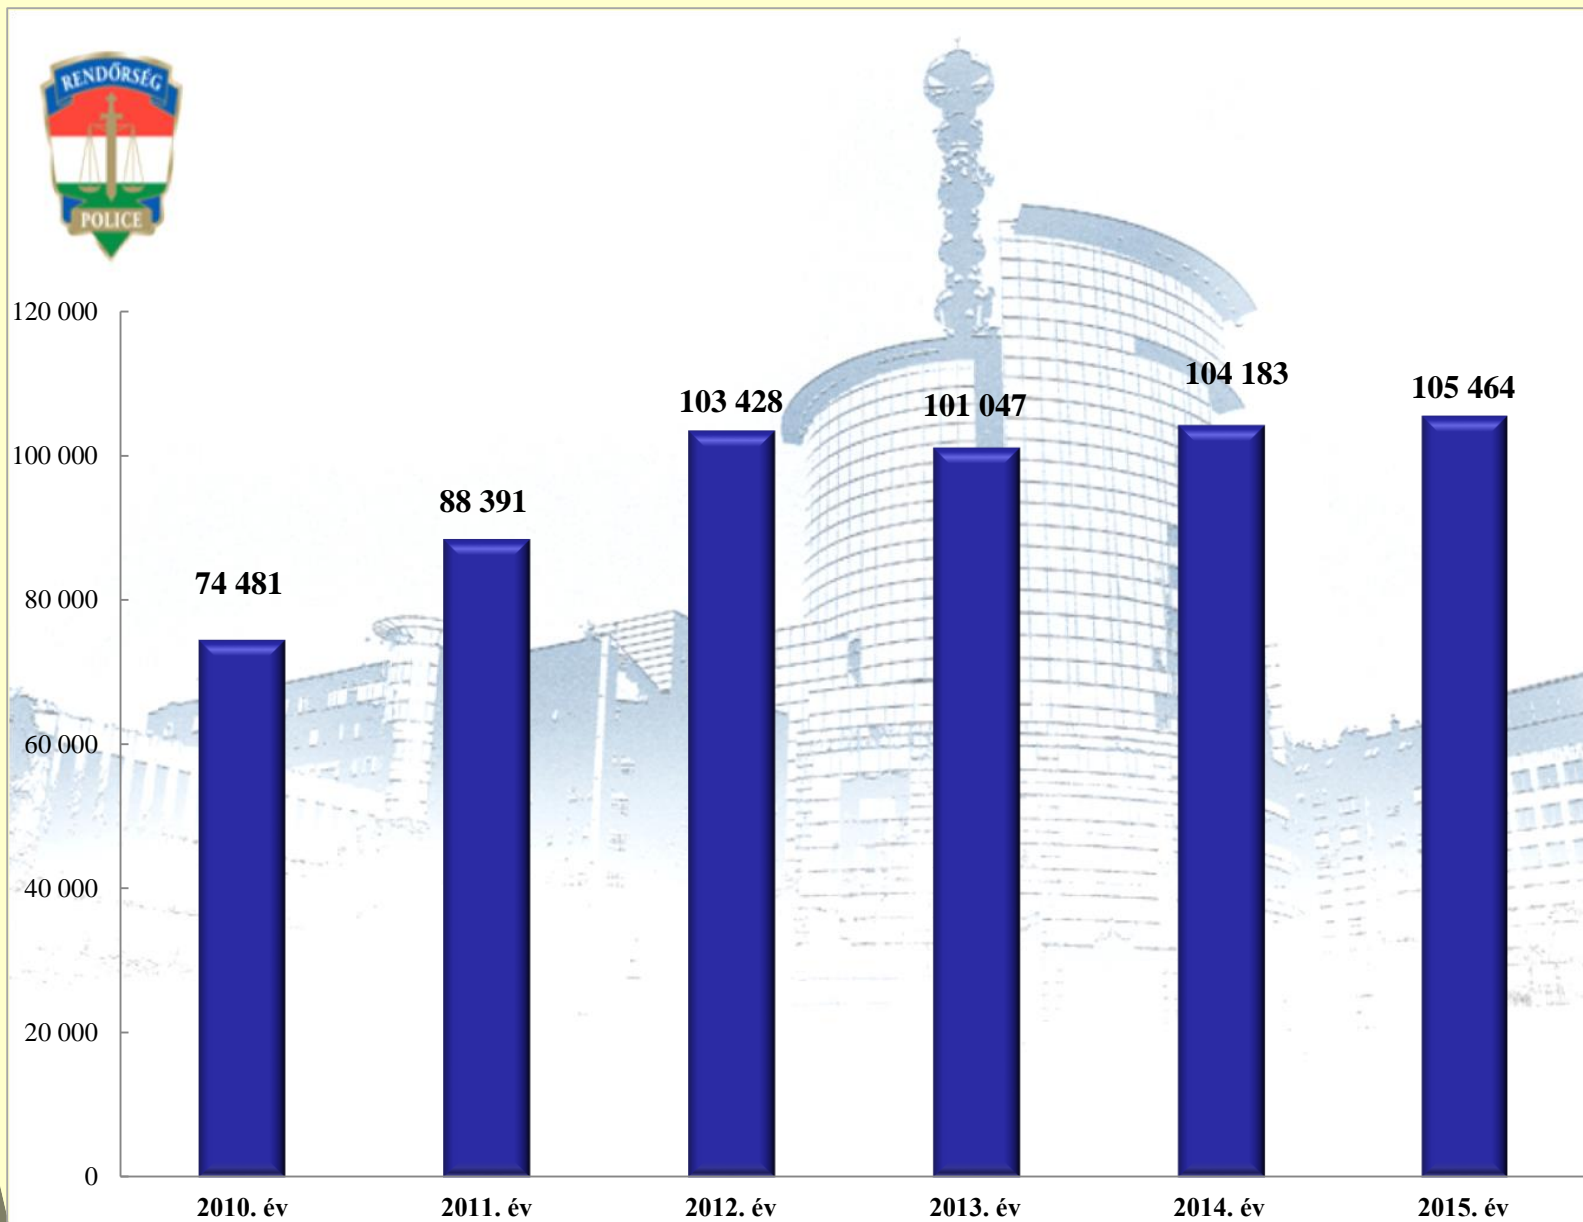

Rendészeti állomány, közterületre vezényeltek száma (fő) 2010-2015 évek statisztikai kimutatása