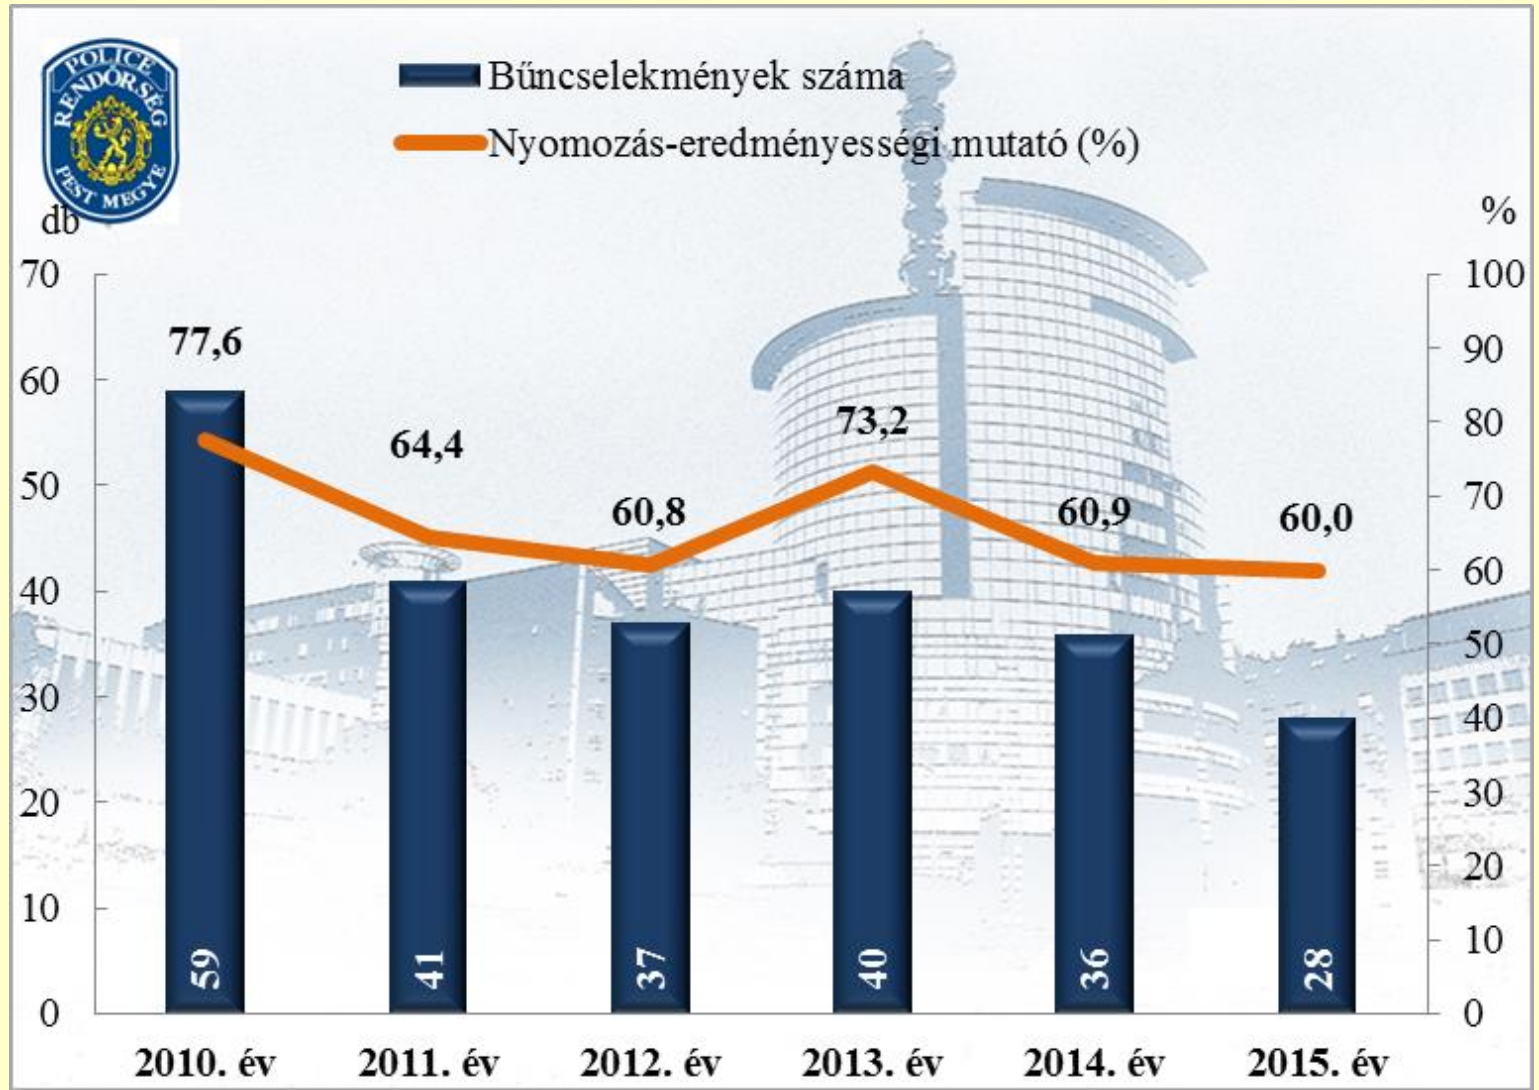

Közterületen elkövetett bűncselekmény az ENyÜBS 2010-2015. évi adatai alapján Pest Megyei Rendőr-főkapitányság

Emberölés

az ENyÜBS 2010-2015. évi adatai alapján

Pest Megyei Rendőr-főkapitányság

Szándékos befejezett emberölés az ENyÜBS 2010-2015. évi adatai alapján Pest Megyei Rendőr-főkapitányság

Súlyos testi sértés az ENyÜBS 2010-2015. évi adatai alapján Pest Megyei Rendőr-főkapitányság

Halált okozó testi sértés az ENyÜBS 2010-2015. évi adatai alapján Pest Megyei Rendőr-főkapitányság

Embercsempészás az ENyÜBS 2010-2015. évi adatai alapján Pest Megyei Rendőr-főkapitányság

Garázdaság az ENyÜBS 2010-2015. évi adatai alapján Pest Megyei Rendőr-főkapitányság

Kábítószerrel kapcsolatos bűncselekmények (terjesztői magatartás) az ENyÜBS 2010-2015. évi adatai alapján Pest Megyei Rendőr-főkapitányság