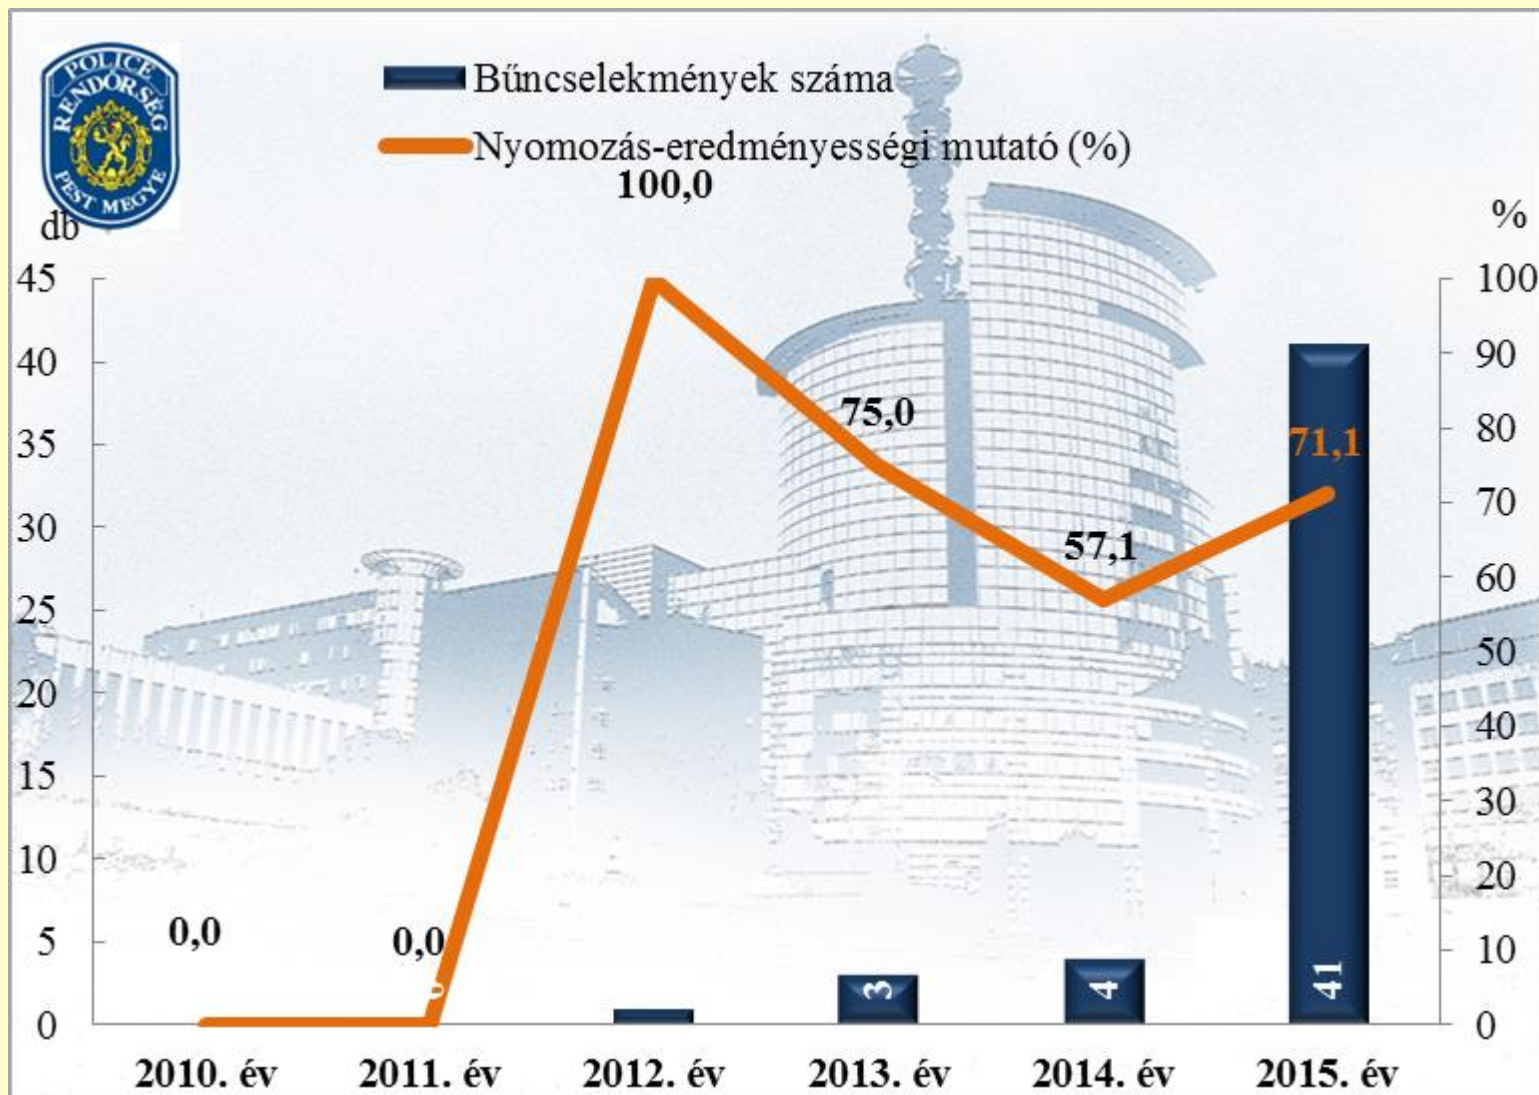

Közterületen elkövetett bűncselekmény az ENyÜBS 2010-2015. évi adatai alapján Pest Megyei Rendőr-főkapitányság

Emberölés

az ENyÜBS 2010-2015. évi adatai alapján

Pest Megyei Rendőr-főkapitányság

Szándékos befejezett emberölés az ENyÜBS 2010-2015. évi adatai alapján Pest Megyei Rendőr-főkapitányság

Súlyos testi sértés az ENyÜBS 2010-2015. évi adatai alapján Pest Megyei Rendőr-főkapitányság

Halált okozó testi sértés az ENyÜBS 2010-2015. évi adatai alapján Pest Megyei Rendőr-főkapitányság

Embercsempészás az ENyÜBS 2010-2015. évi adatai alapján Pest Megyei Rendőr-főkapitányság

Garázdaság az ENyÜBS 2010-2015. évi adatai alapján Pest Megyei Rendőr-főkapitányság

Kábítószerrel kapcsolatos bűncselekmények (terjesztői magatartás) az ENyÜBS 2010-2015. évi adatai alapján Pest Megyei Rendőr-főkapitányság