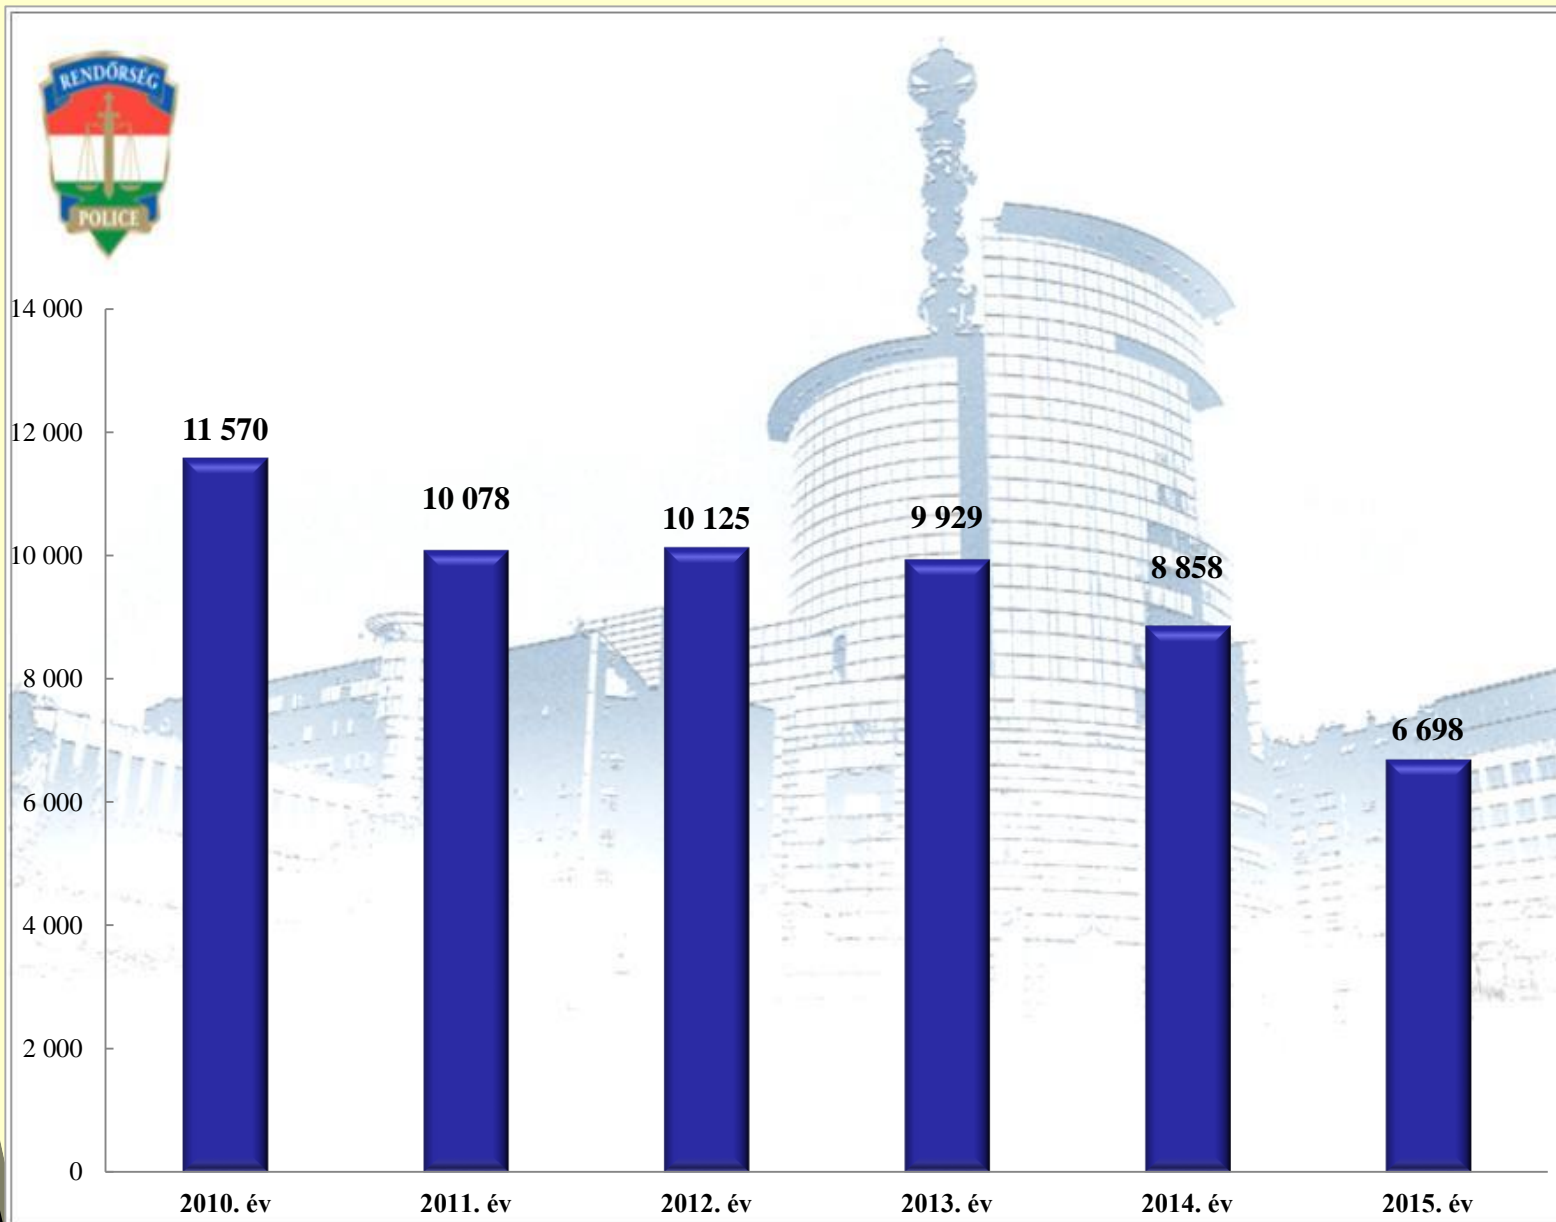

P
E
S
T
M
I
R
E
K

Előállítások száma 2010-2015 évek statisztikai kimutatása