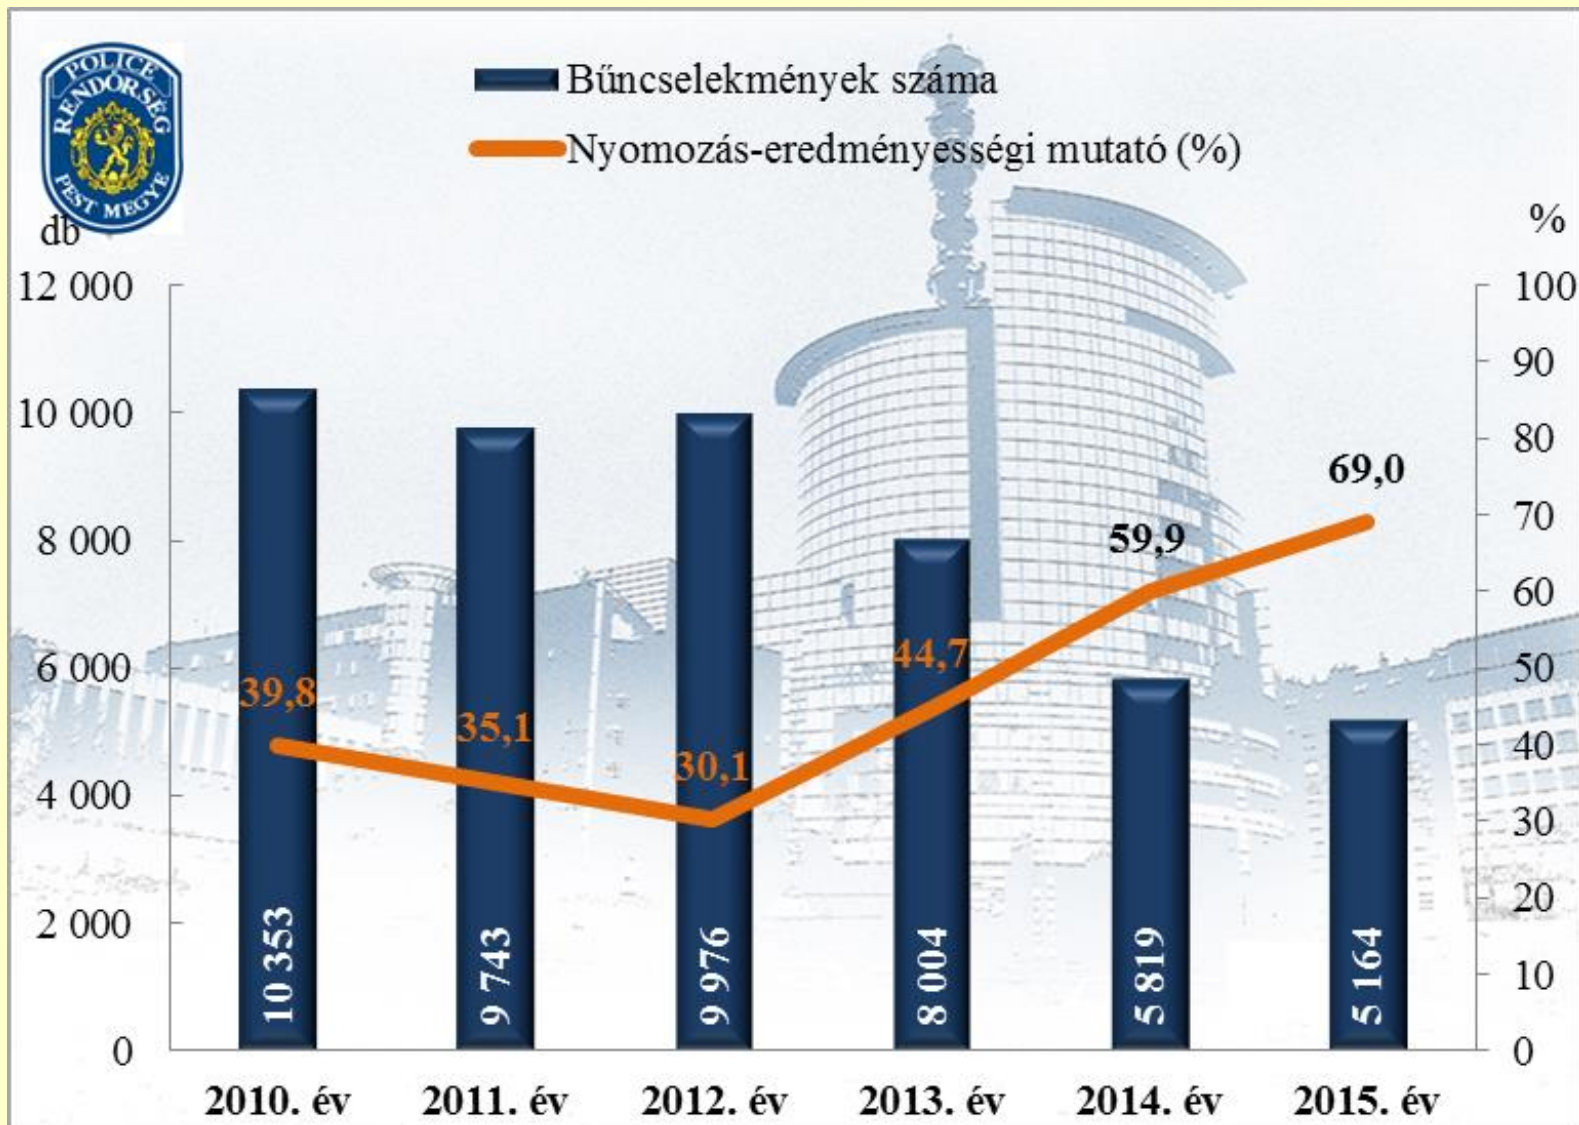

PEST MIREK

Összes bűncselekmény az ENyÜBS 2010-2015. évi adatai alapján Pest Megyei Rendőr-főkapitányság

14 kiemelten kezelt bcs összesen az ENyÜBS 2010-2015. évi adatai alapján Pest Megyei Rendőr-főkapitányság

14 kiemelten kezelt bűncselekmény

1. Emberölés
2. Testi sértés
3. Kiskorú veszélyeztetése
4. Embercsempészség
5. Garázdaság
6. Önbíráskodás
7. Kábítószerrel kapcsolatos bűncselekmények
(terjesztői magatartás)
8. Lopás (betöréses lopásokkal együtt)
9. Rablás
10. Kifosztás
11. Zsarolás
12. Rongálás
13. Orgazdaság
14. Jármű önkényes elvétele

Közterületen elkövetett bűncselekmény az ENyÜBS 2010-2015. évi adatai alapján Pest Megyei Rendőr-főkapitányság

Emberölés

az ENyÜBS 2010-2015. évi adatai alapján

Pest Megyei Rendőr-főkapitányság

Szándékos befejezett emberölés az ENyÜBS 2010-2015. évi adatai alapján Pest Megyei Rendőr-főkapitányság