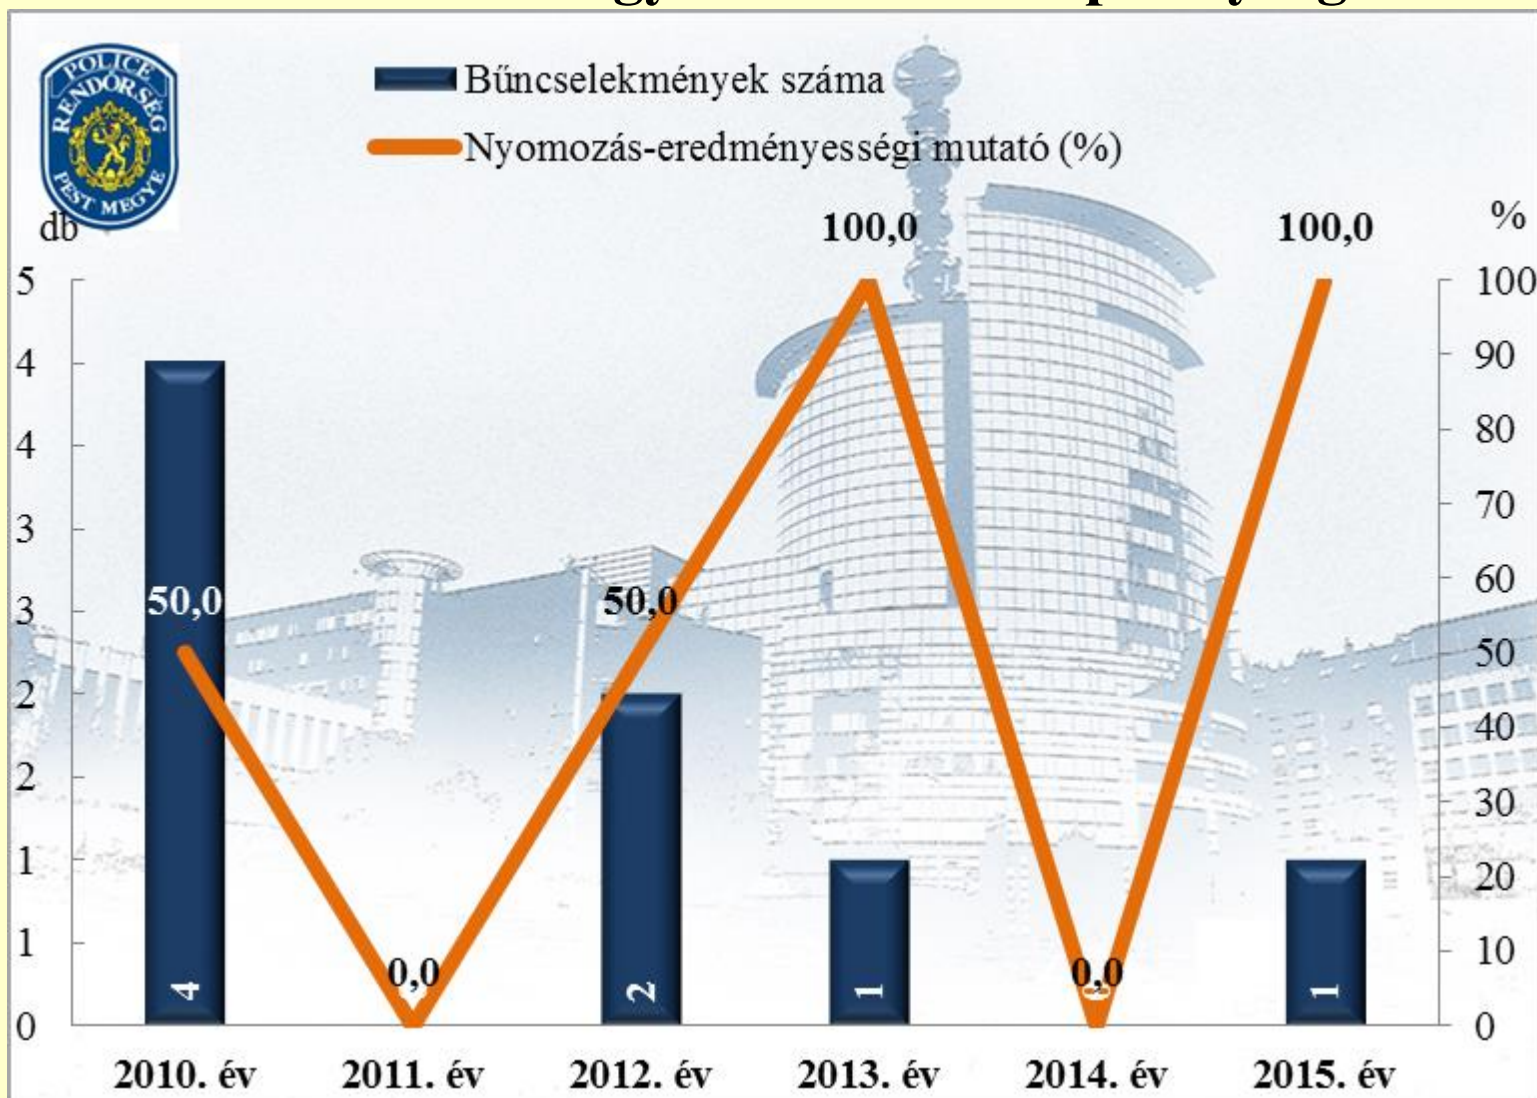

Közterületen elkövetett bűncselekmény az ENyÜBS 2010-2015. évi adatai alapján Pest Megyei Rendőr-főkapitányság

Emberölés

az ENyÜBS 2010-2015. évi adatai alapján

Pest Megyei Rendőr-főkapitányság

Szándékos befejezett emberölés az ENyÜBS 2010-2015. évi adatai alapján Pest Megyei Rendőr-főkapitányság

Súlyos testi sértés az ENyÜBS 2010-2015. évi adatai alapján Pest Megyei Rendőr-főkapitányság

Halált okozó testi sértés az ENyÜBS 2010-2015. évi adatai alapján Pest Megyei Rendőr-főkapitányság

Embercsempészás az ENyÜBS 2010-2015. évi adatai alapján Pest Megyei Rendőr-főkapitányság