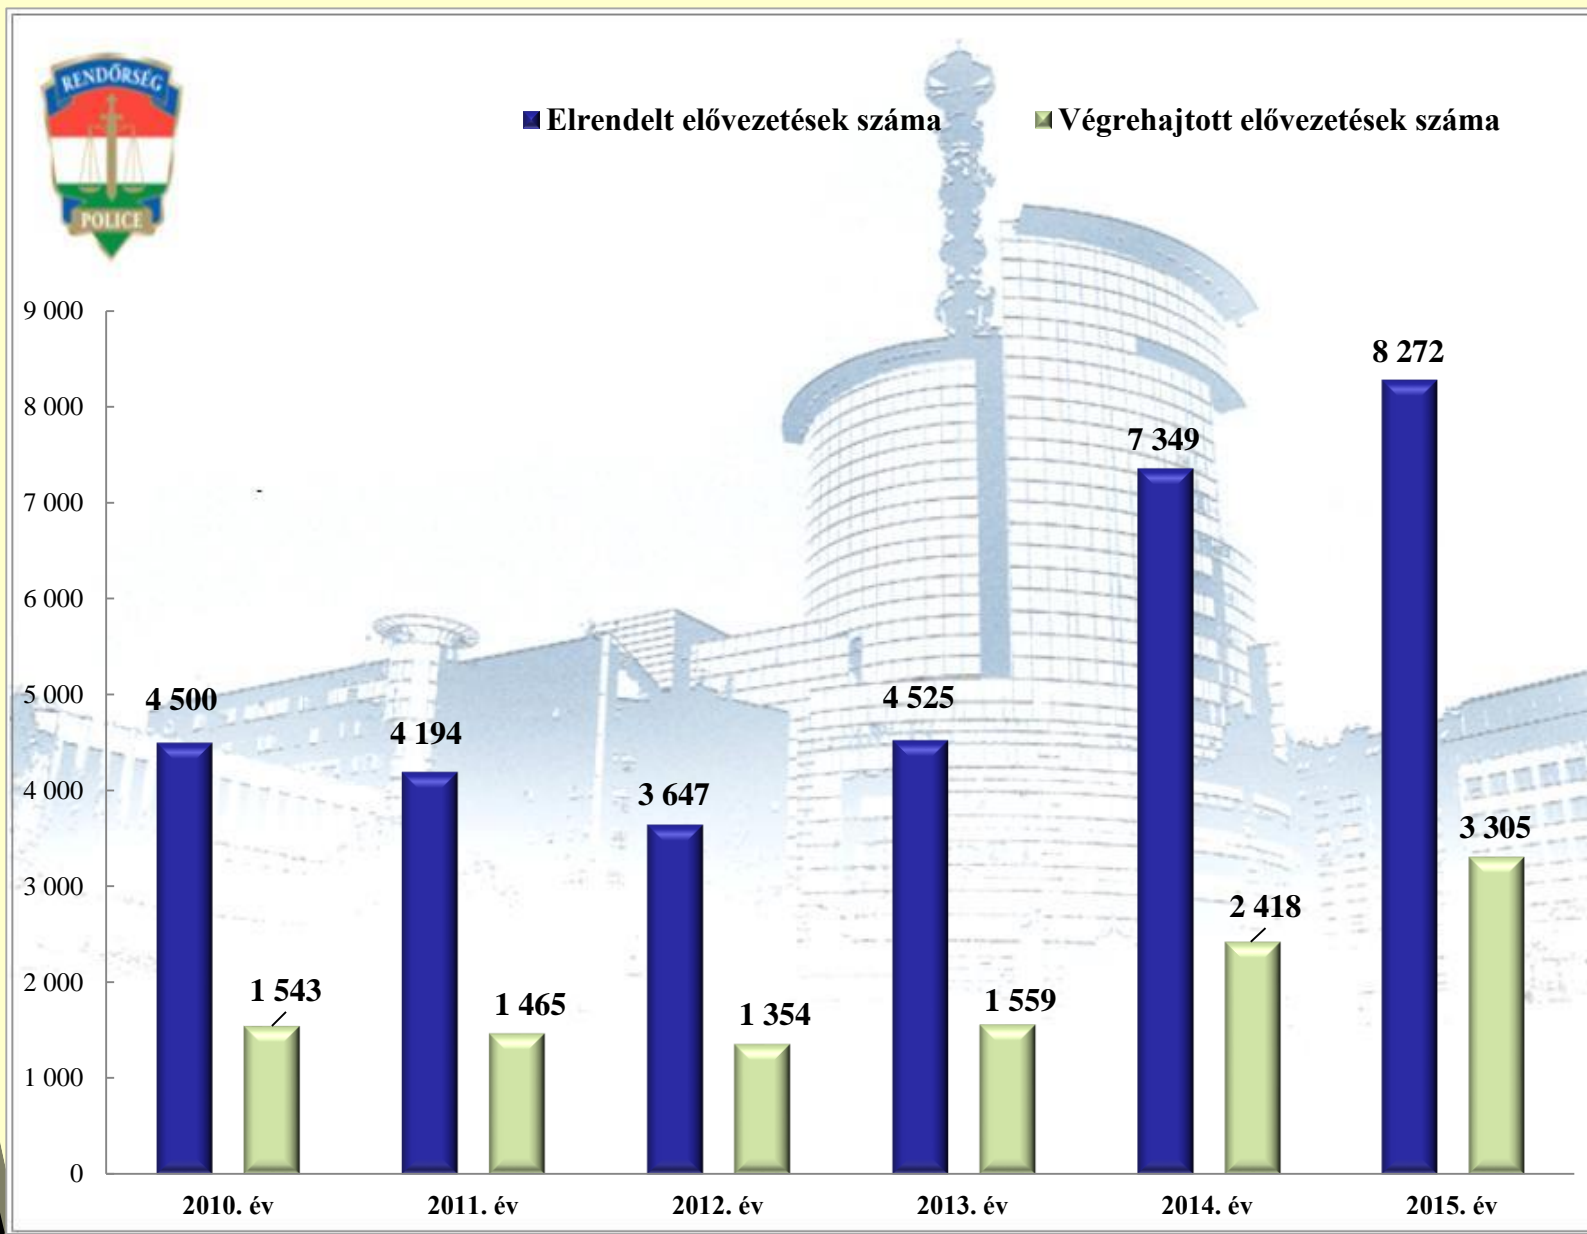

Előállítások száma 2010-2015 évek statisztikai kimutatása

Rendészeti állomány, közterületre vezényeltek száma (fő) 2010-2015 évek statisztikai kimutatása

Elrendelt és végrehajtott elővezetések száma 2010-2015 évek statisztikai kimutatása