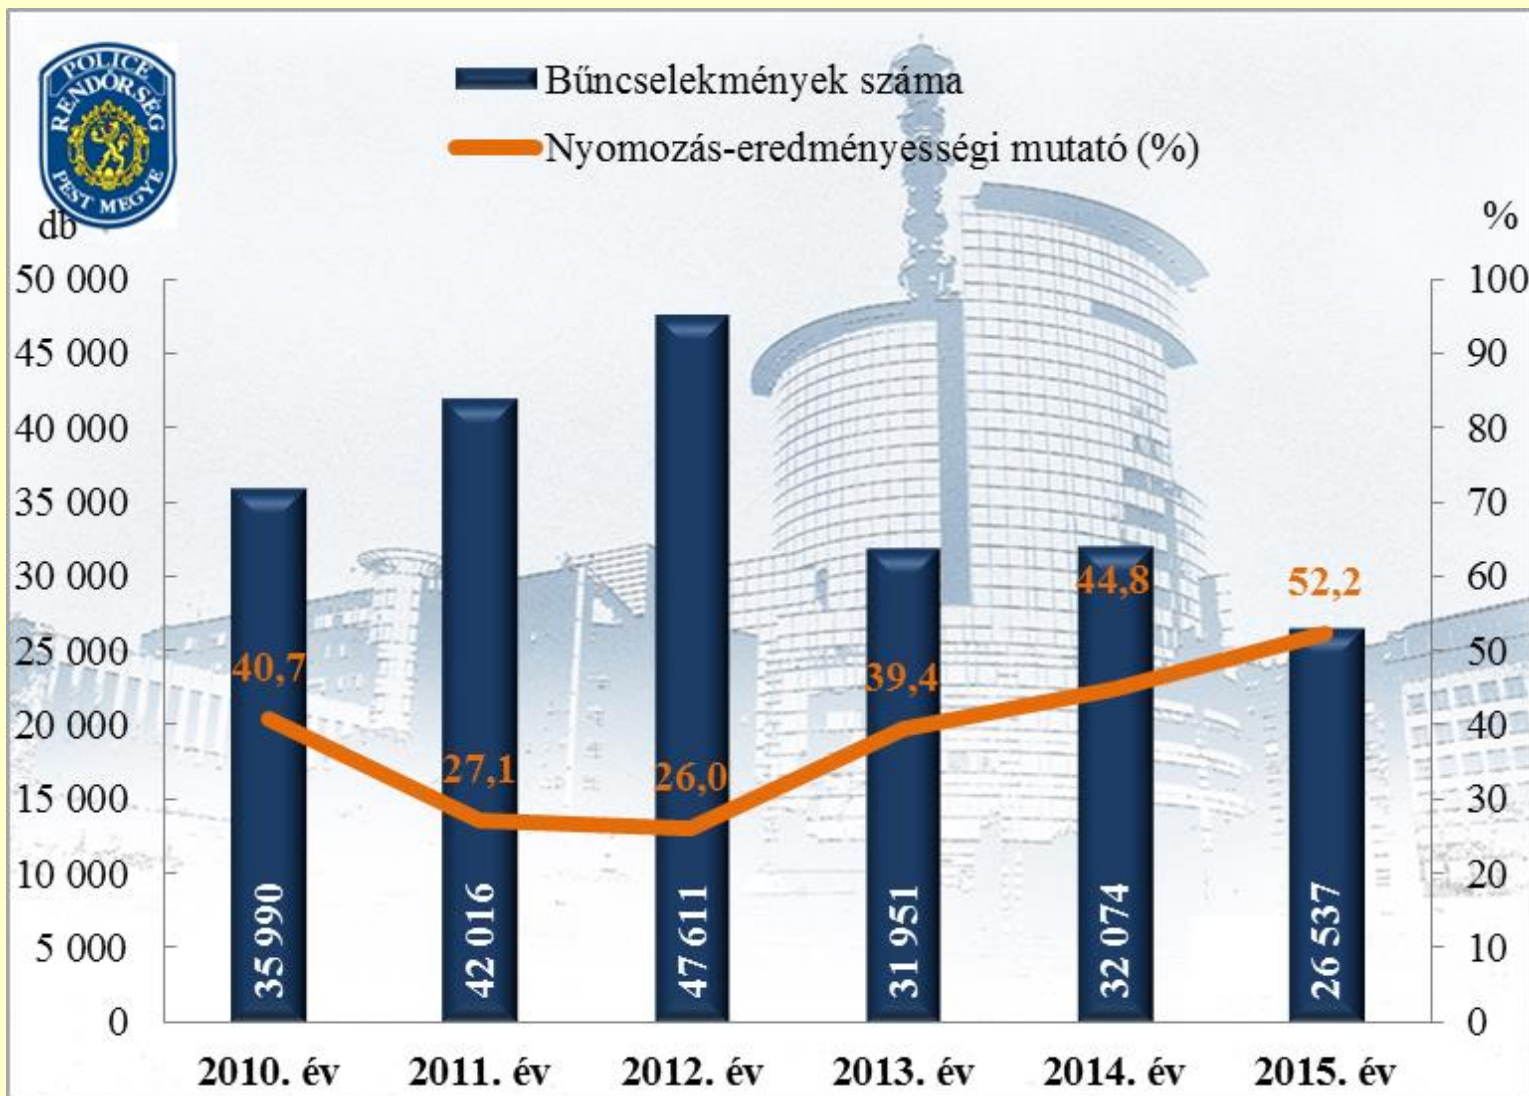

PEST MIREK

Összes bűncselekmény az ENyÜBS 2010-2015. évi adatai alapján Pest Megyei Rendőr-főkapitányság

14 kiemelten kezelt bcs összesen az ENyÜBS 2010-2015. évi adatai alapján Pest Megyei Rendőr-főkapitányság