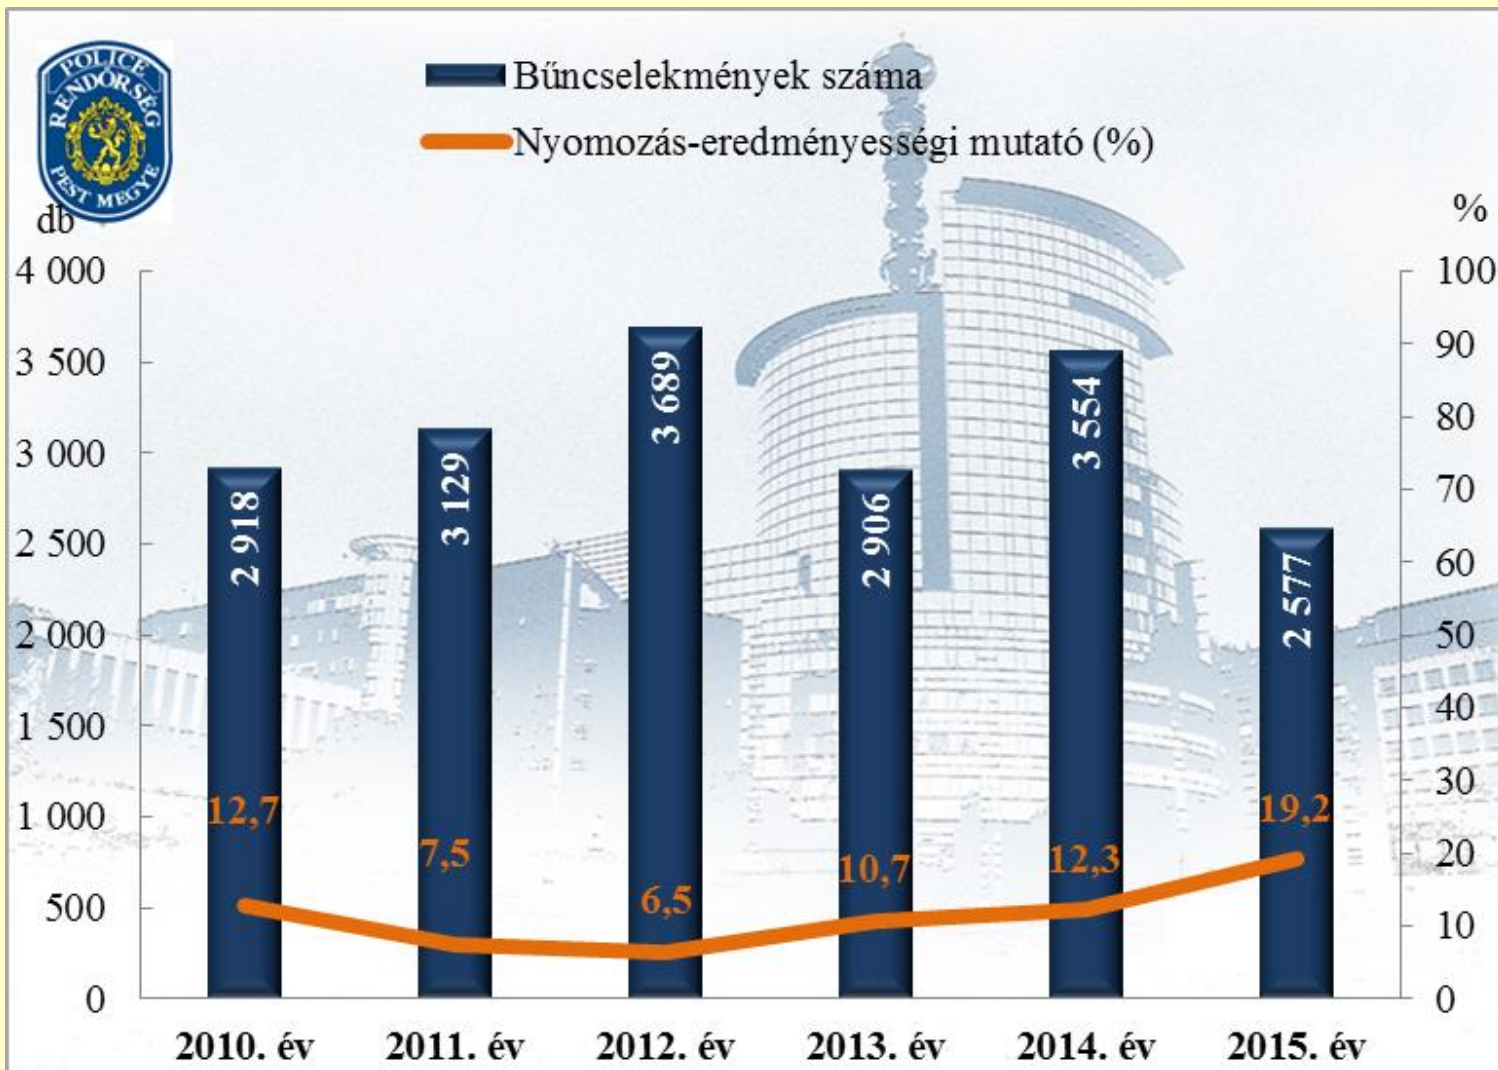

Lakásbetörés az ENyÜBS 2010-2015. évi adatai alapján Pest Megyei Rendőr-főkapitányság