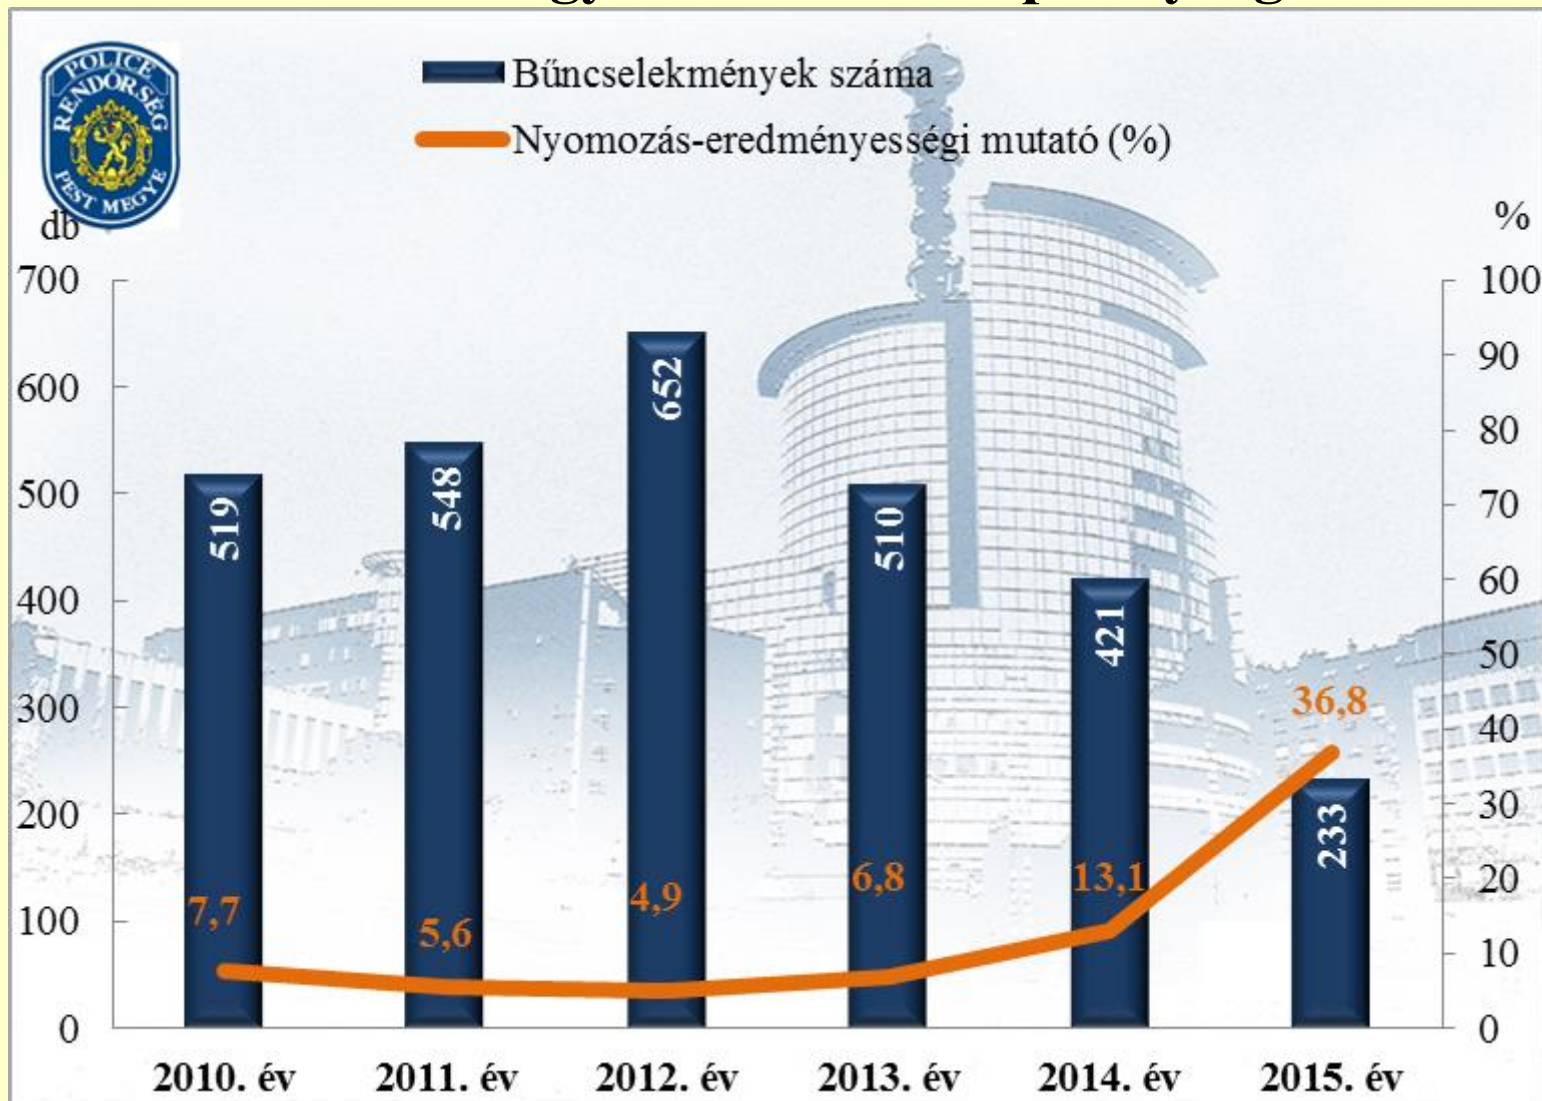

Garázdaság az ENyÜBS 2010-2015. évi adatai alapján Pest Megyei Rendőr-főkapitányság

Kábítószerrel kapcsolatos bűncselekmények (terjesztői magatartás) az ENyÜBS 2010-2015. évi adatai alapján Pest Megyei Rendőr-főkapitányság

Lopás*

az ENyÜBS 2010-2015. évi adatai alapján
Pest Megyei Rendőr-főkapitányság

* a lopások száma tartalmazza a betöréses lopások számát

Személygépkocsi lopás az ENyÜBS 2010-2015. évi adatai alapján Pest Megyei Rendőr-főkapitányság