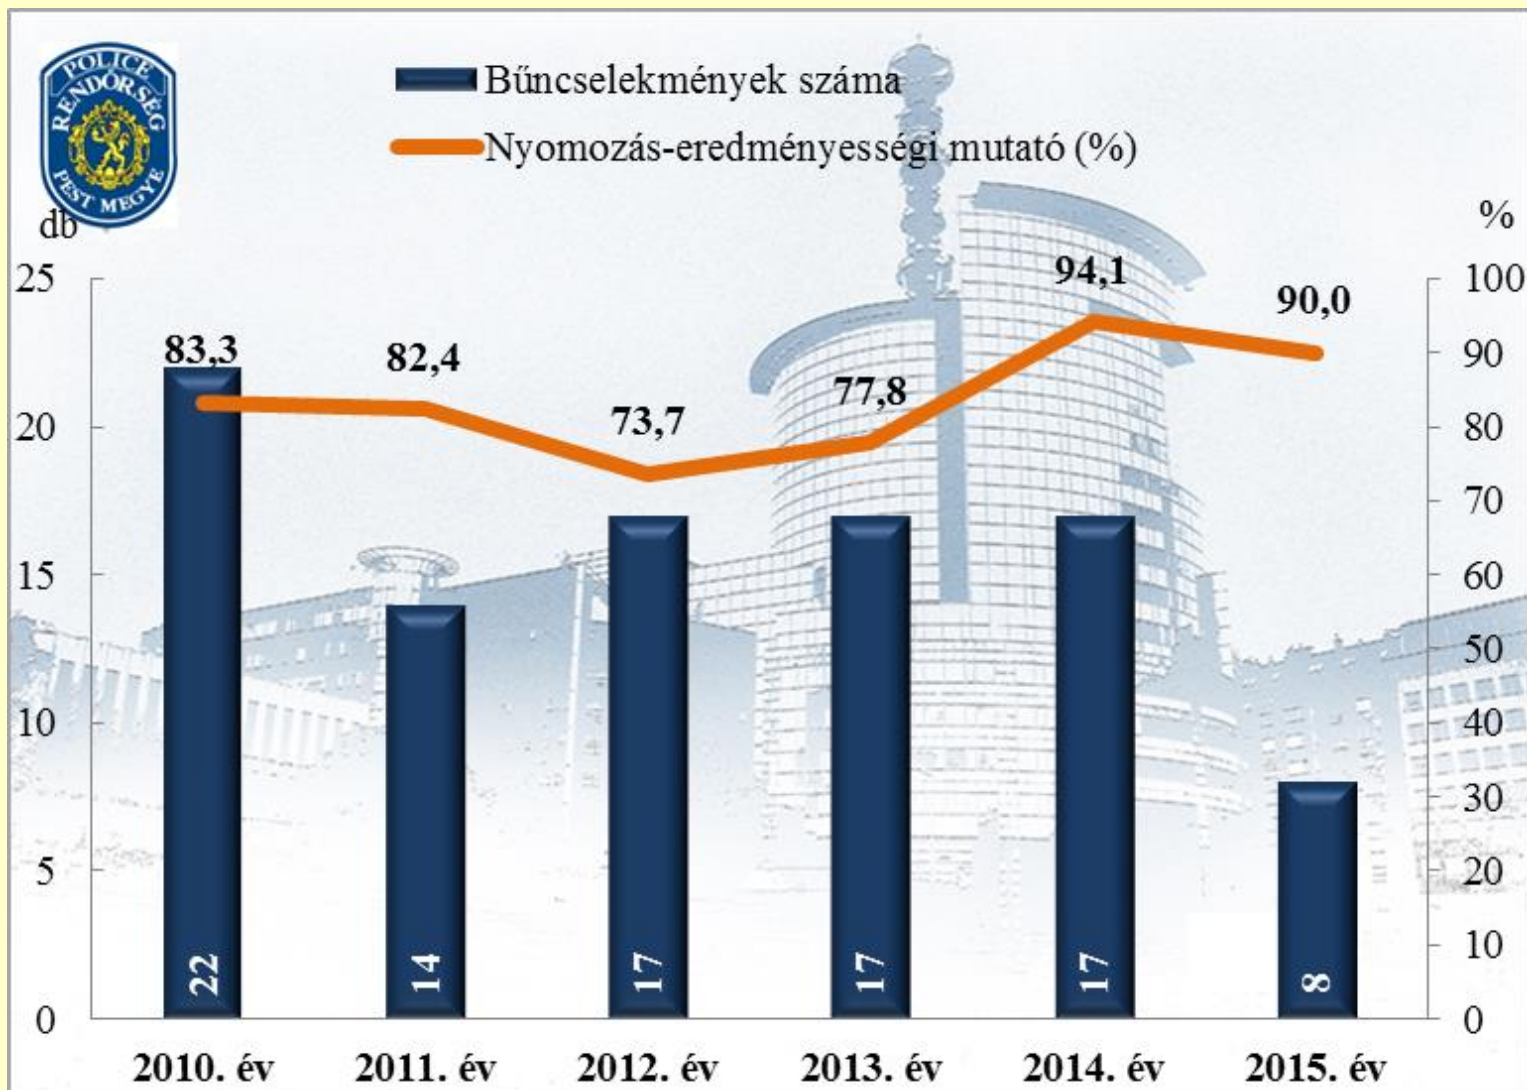

Közterületen elkövetett bűncselekmény az ENyÜBS 2010-2015. évi adatai alapján Pest Megyei Rendőr-főkapitányság

Emberölés

az ENyÜBS 2010-2015. évi adatai alapján

Pest Megyei Rendőr-főkapitányság

Szándékos befejezett emberölés az ENyÜBS 2010-2015. évi adatai alapján Pest Megyei Rendőr-főkapitányság

Súlyos testi sértés az ENyÜBS 2010-2015. évi adatai alapján Pest Megyei Rendőr-főkapitányság

Halált okozó testi sértés az ENyÜBS 2010-2015. évi adatai alapján Pest Megyei Rendőr-főkapitányság

Embercsempészás az ENyÜBS 2010-2015. évi adatai alapján Pest Megyei Rendőr-főkapitányság