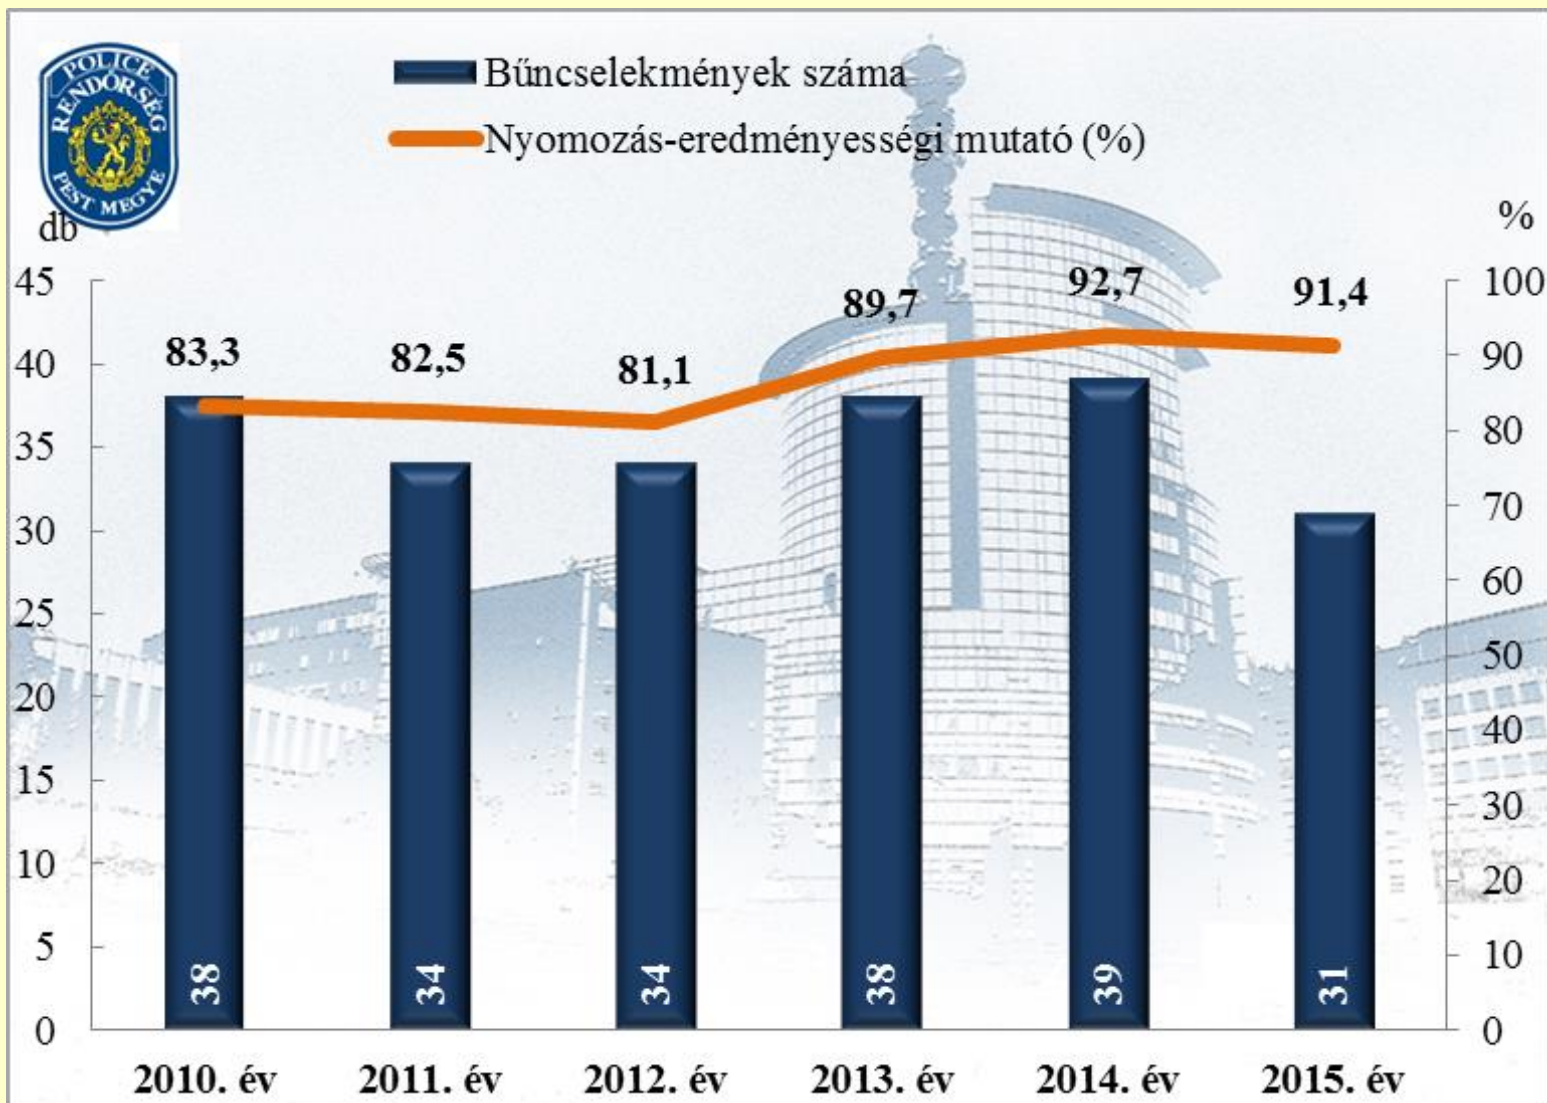

Közterületen elkövetett bűncselekmény az ENyÜBS 2010-2015. évi adatai alapján Pest Megyei Rendőr-főkapitányság

Emberölés

az ENyÜBS 2010-2015. évi adatai alapján

Pest Megyei Rendőr-főkapitányság

Szándékos befejezett emberölés az ENyÜBS 2010-2015. évi adatai alapján Pest Megyei Rendőr-főkapitányság

Súlyos testi sértés az ENyÜBS 2010-2015. évi adatai alapján Pest Megyei Rendőr-főkapitányság

Halált okozó testi sértés az ENyÜBS 2010-2015. évi adatai alapján Pest Megyei Rendőr-főkapitányság

Embercsempészás az ENyÜBS 2010-2015. évi adatai alapján Pest Megyei Rendőr-főkapitányság