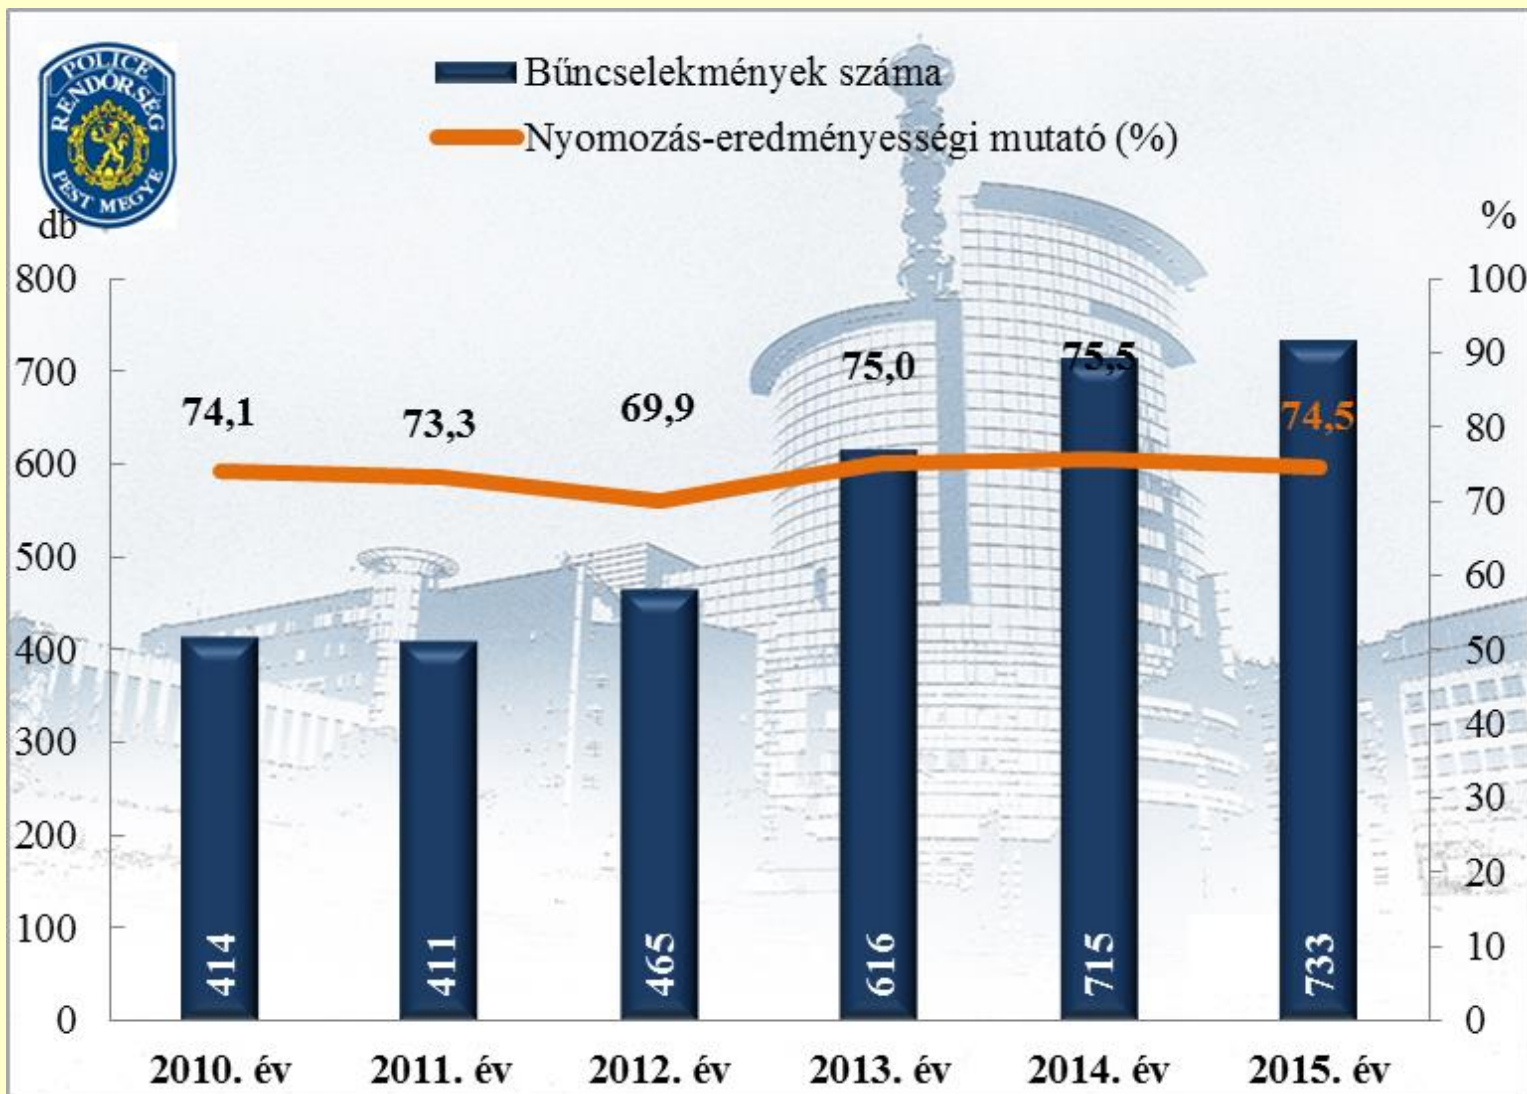

Közterületen elkövetett bűncselekmény az ENyÜBS 2010-2015. évi adatai alapján Pest Megyei Rendőr-főkapitányság

Emberölés

az ENyÜBS 2010-2015. évi adatai alapján

Pest Megyei Rendőr-főkapitányság

Szándékos befejezett emberölés az ENyÜBS 2010-2015. évi adatai alapján Pest Megyei Rendőr-főkapitányság

Súlyos testi sértés az ENyÜBS 2010-2015. évi adatai alapján Pest Megyei Rendőr-főkapitányság

Halált okozó testi sértés az ENyÜBS 2010-2015. évi adatai alapján Pest Megyei Rendőr-főkapitányság

Embercsempészás az ENyÜBS 2010-2015. évi adatai alapján Pest Megyei Rendőr-főkapitányság

Garázdaság az ENyÜBS 2010-2015. évi adatai alapján Pest Megyei Rendőr-főkapitányság

Kábítószerrel kapcsolatos bűncselekmények (terjesztői magatartás) az ENyÜBS 2010-2015. évi adatai alapján Pest Megyei Rendőr-főkapitányság