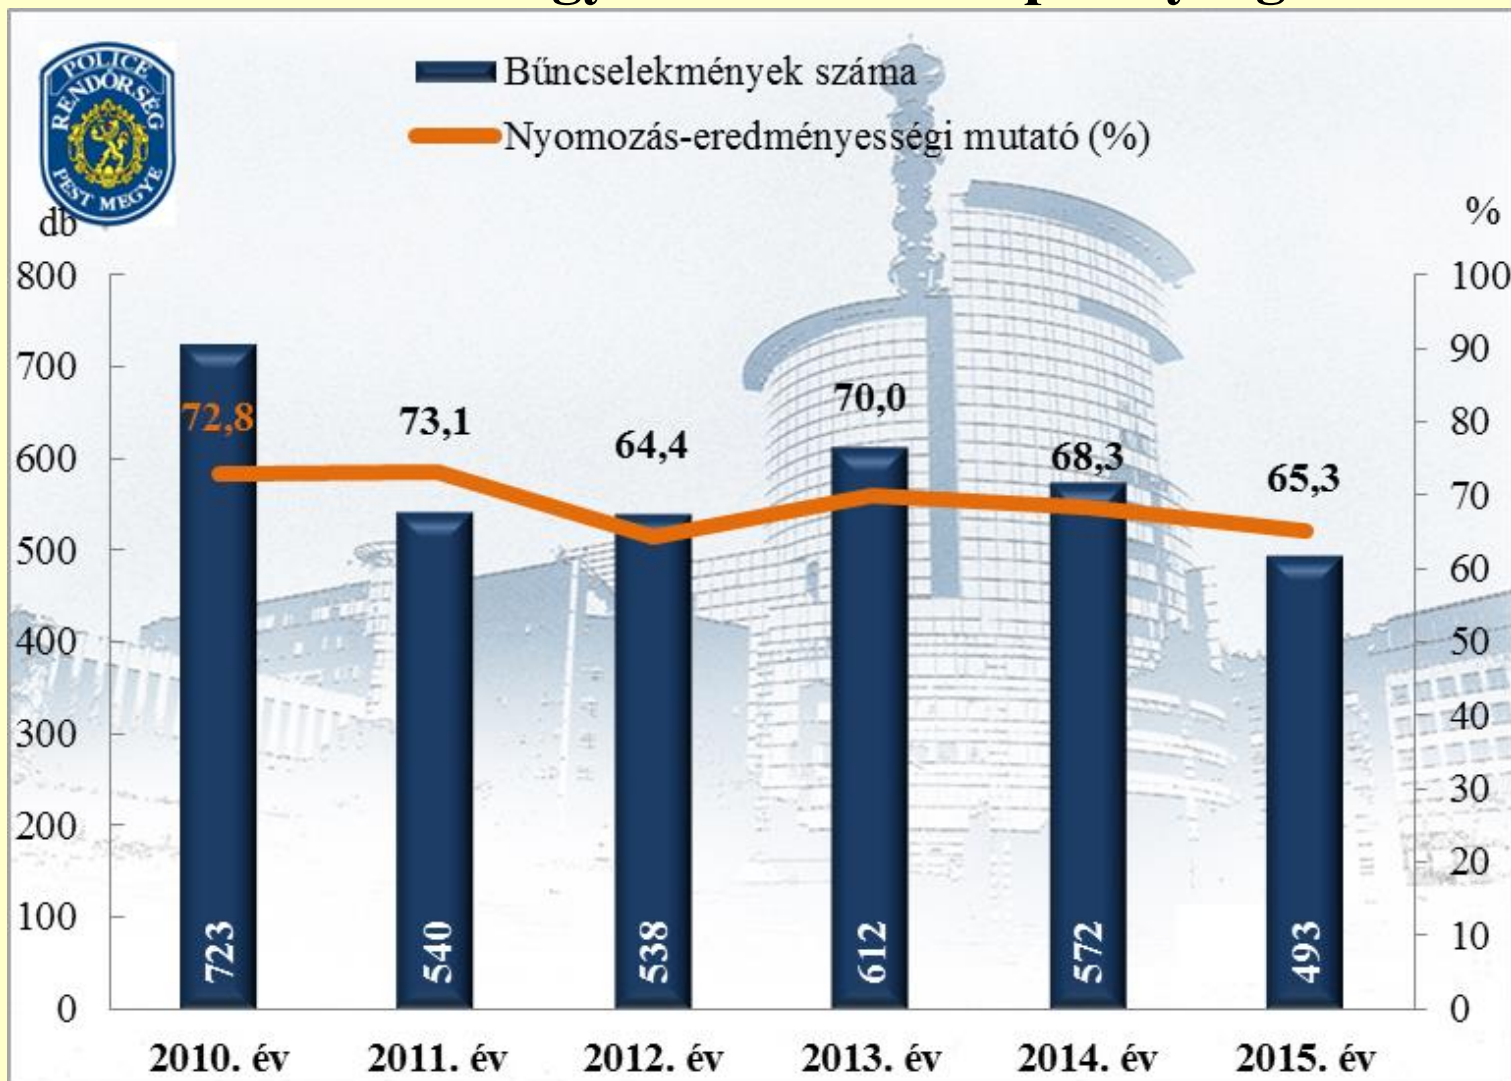

Közterületen elkövetett bűncselekmény az ENyÜBS 2010-2015. évi adatai alapján Pest Megyei Rendőr-főkapitányság

Emberölés

az ENyÜBS 2010-2015. évi adatai alapján

Pest Megyei Rendőr-főkapitányság

Szándékos befejezett emberölés az ENyÜBS 2010-2015. évi adatai alapján Pest Megyei Rendőr-főkapitányság

Súlyos testi sértés az ENyÜBS 2010-2015. évi adatai alapján Pest Megyei Rendőr-főkapitányság

Halált okozó testi sértés az ENyÜBS 2010-2015. évi adatai alapján Pest Megyei Rendőr-főkapitányság

Embercsempészás az ENyÜBS 2010-2015. évi adatai alapján Pest Megyei Rendőr-főkapitányság