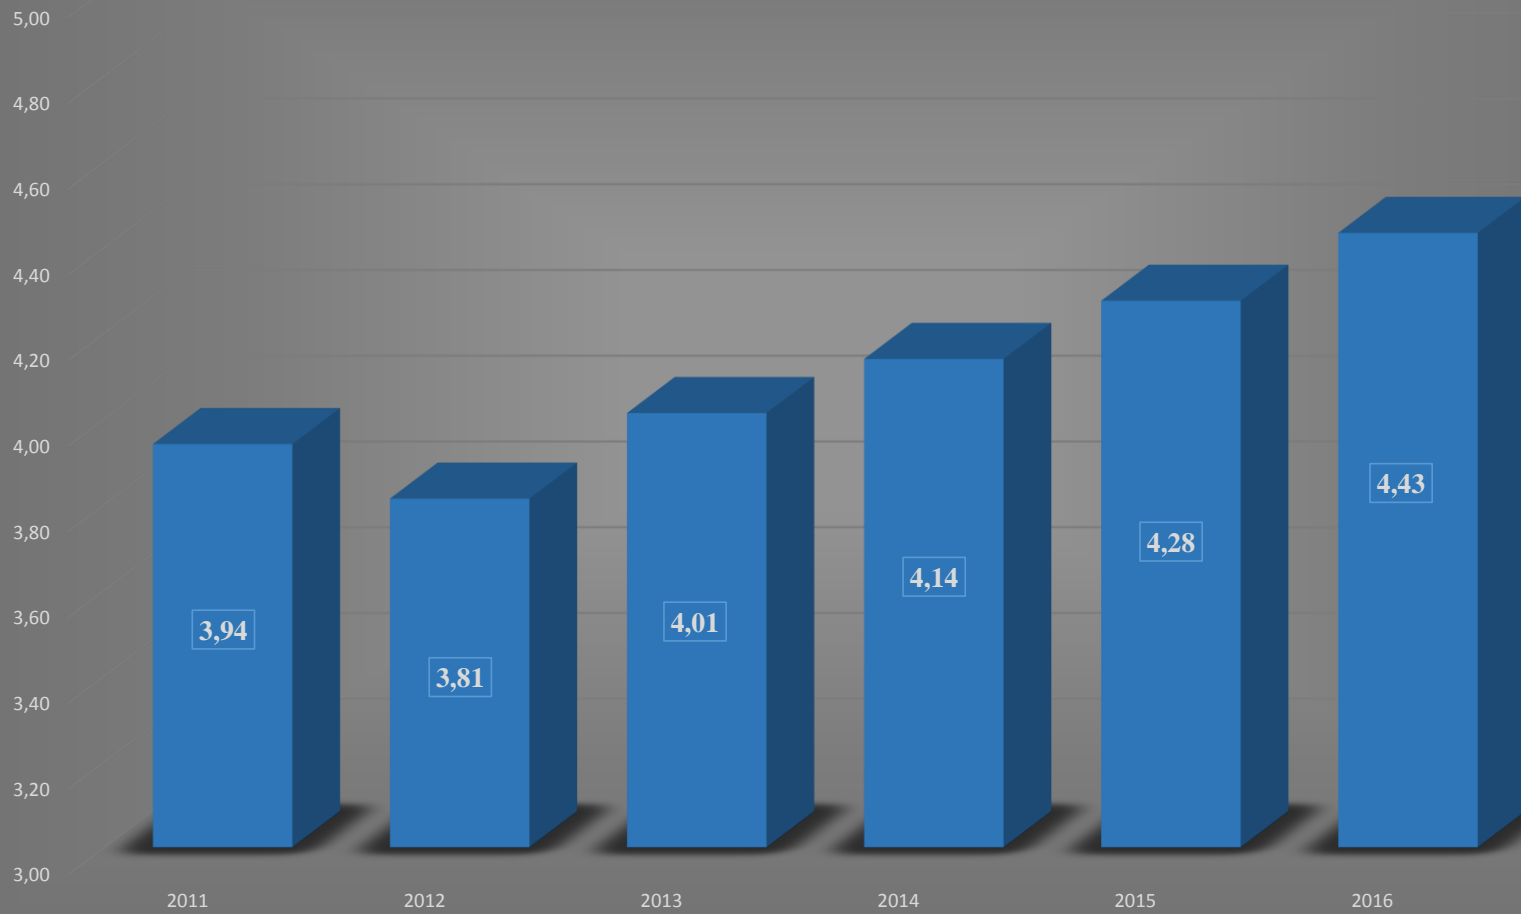

Mennyire bízunk abban, hogy a rendőrség a településen bejelentéseire reagál