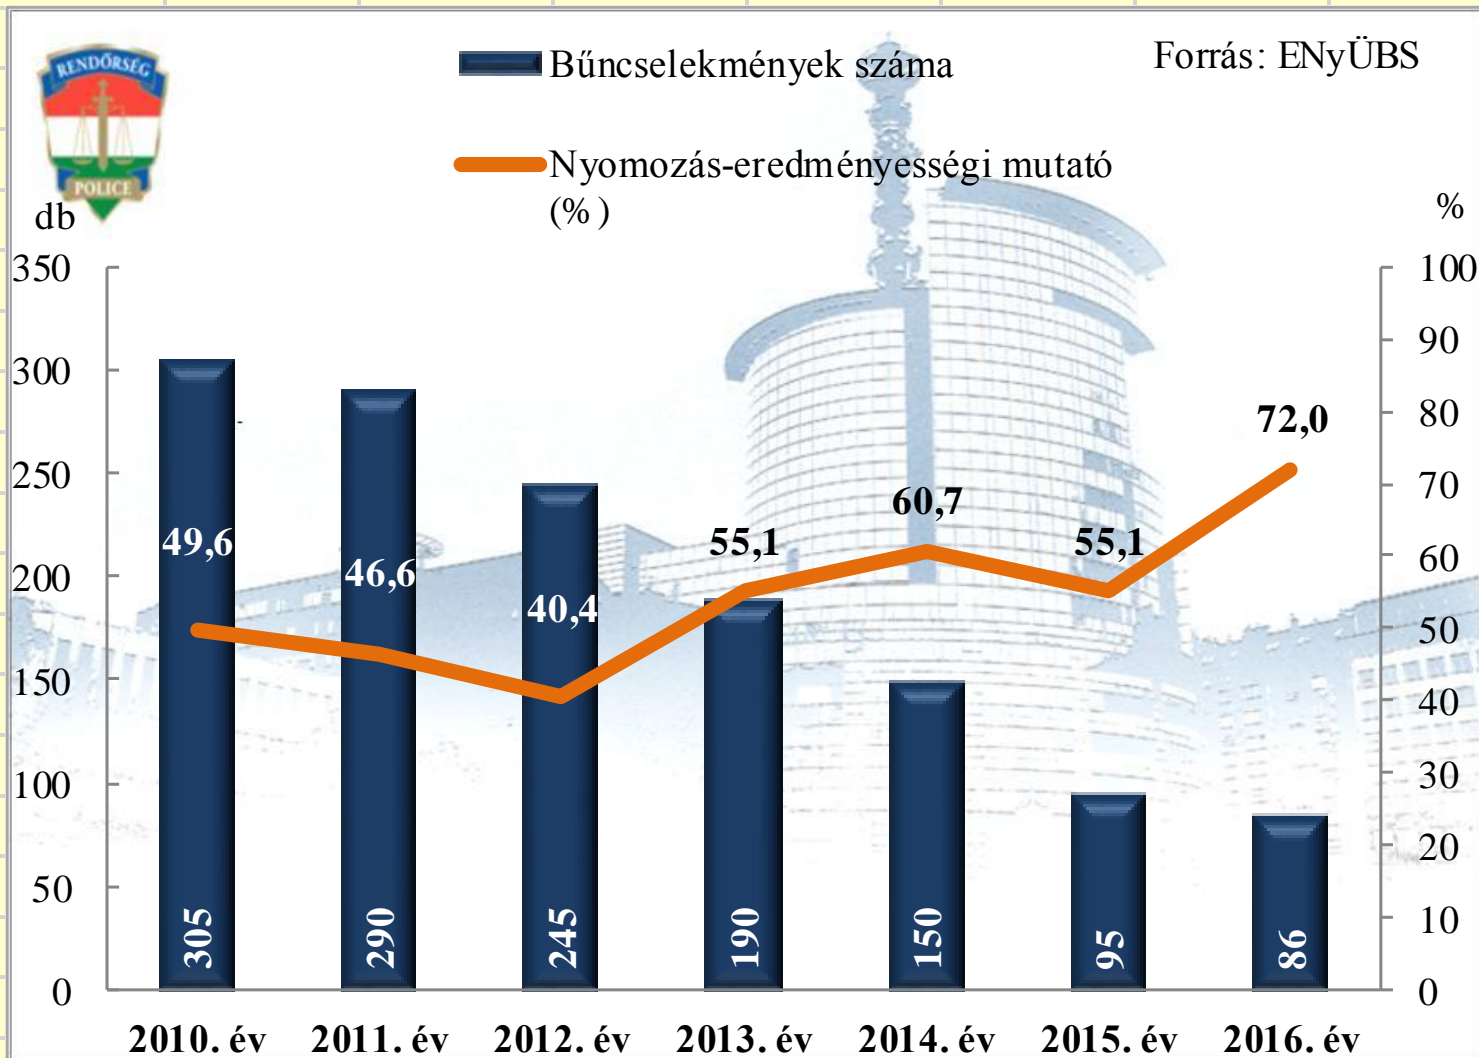

Rablás

az ENyÜBS 2010-2016. évi adatai alapján

Pest MRFK