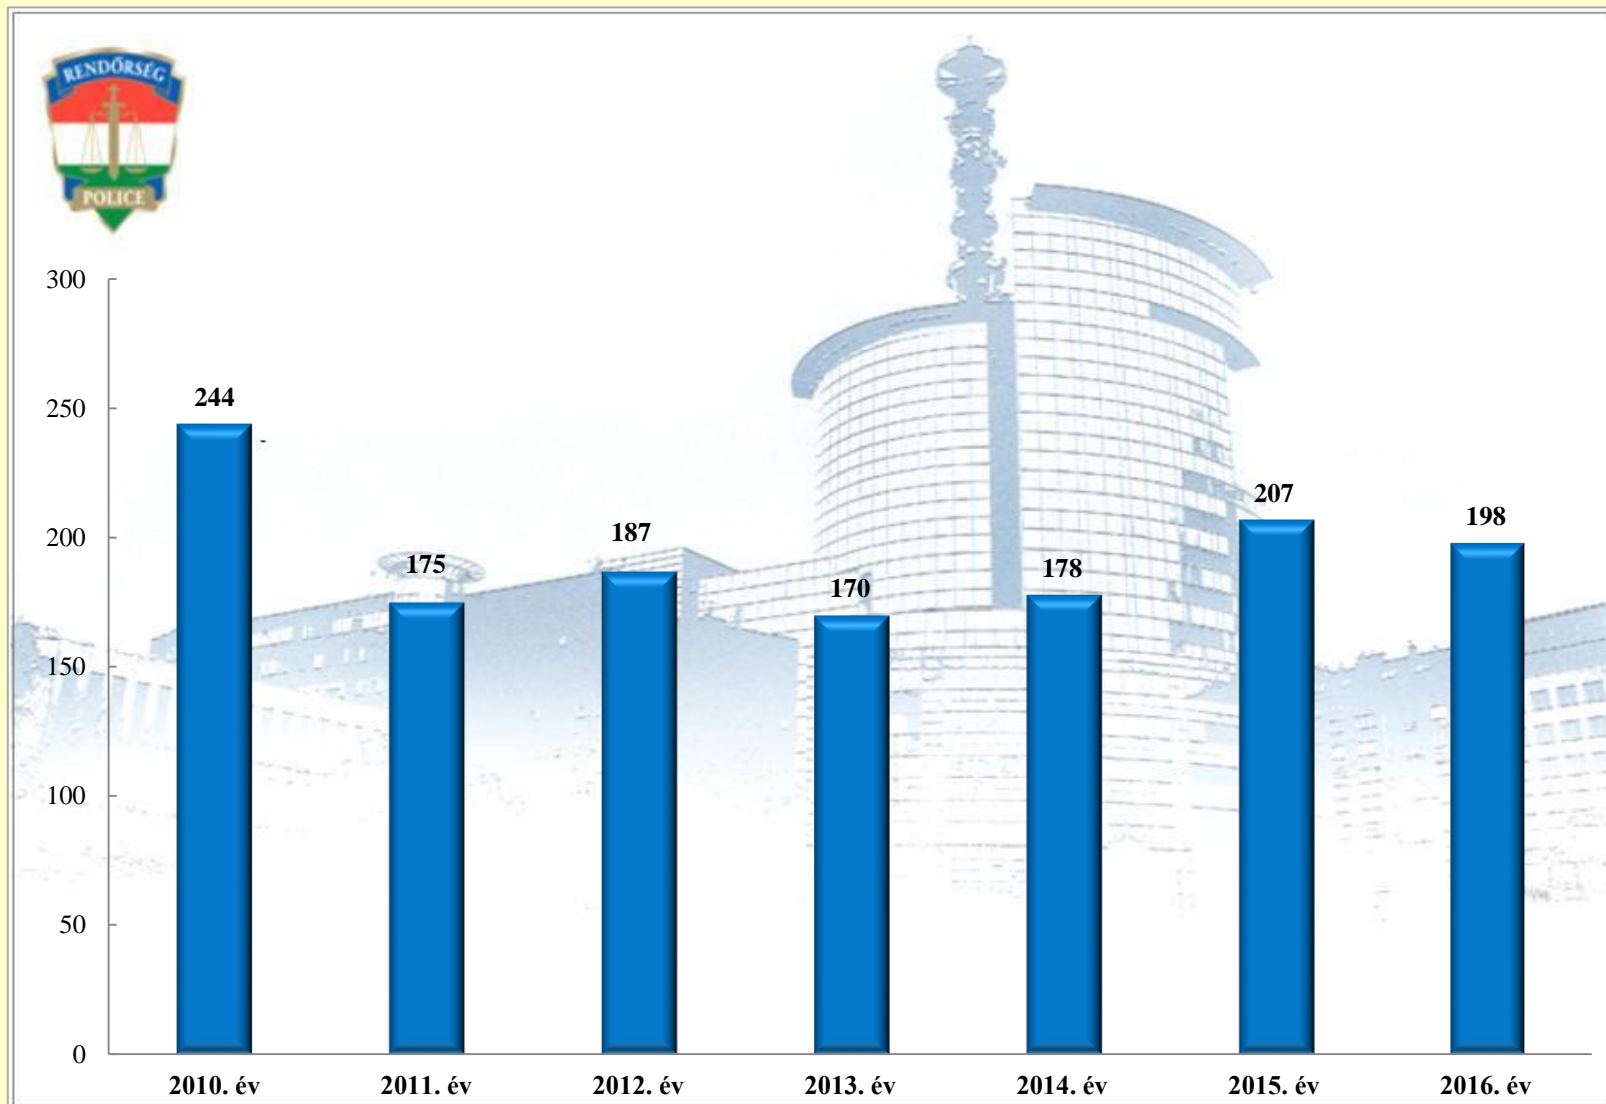

Ittasan okozott személysérüléssel közúti közlekedési balesetek száma 2010-2016 évek statisztikai kimutatása