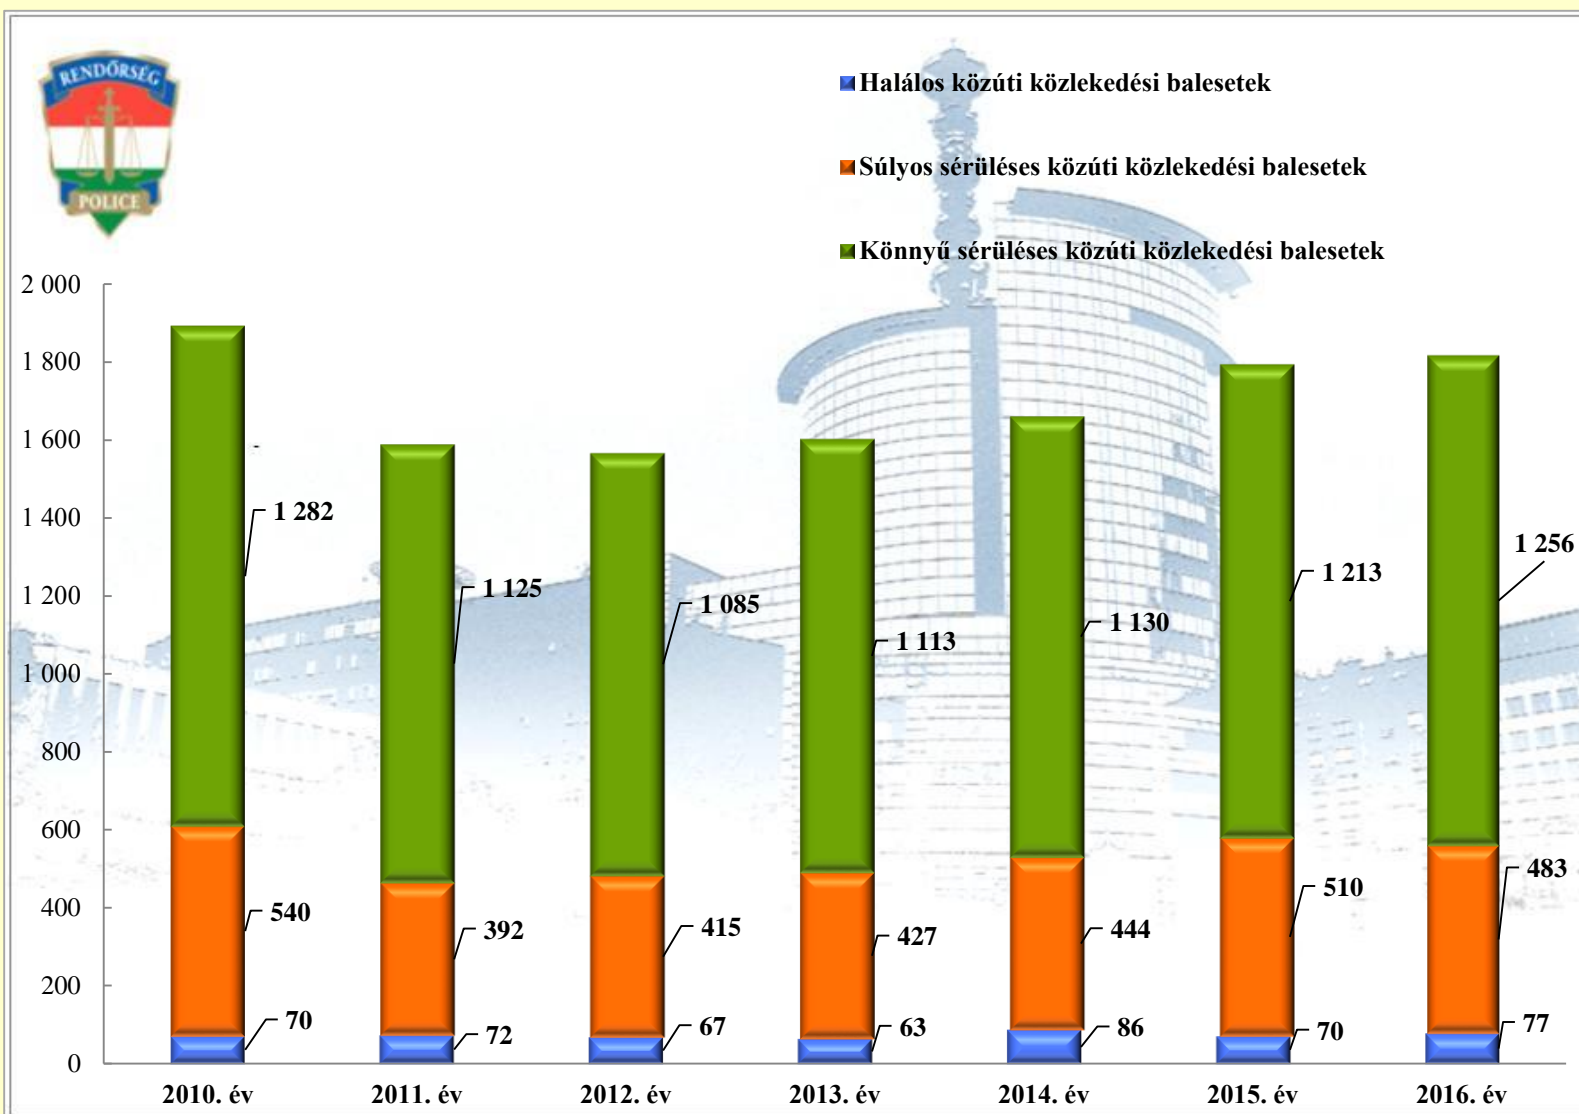

PEST MIREFK

Összes bűncselekmény az ENyÜBS 2010-2016. évi adatai alapján Pest MRFK

Közterületen elkövetett bűncselekmény az ENyÜBS 2010-2016. évi adatai alapján Pest MRFK

14 kiemelten kezelt bűncselekmény összesen az ENyÜBS 2010-2016. évi adatai alapján Pest MRFK

Emberölés az ENyÜBS 2010-2016. évi adatai alapján Pest MRFK

Testi sértés az ENyÜBS 2010-2016. évi adatai alapján Pest MRFK

Embercsempészás az ENyÜBS 2010-2016. évi adatai alapján Pest MRFK

Kábítószerrel kapcsolatos bűncselekmények (terjesztői magatartás) az ENyÜBS 2010-2016. évi adatai alapján Pest MRFK

Lopás* az ENyÜBS 2010-2016. évi adatai alapján Pest MRFK

* a lopások száma tartalmazza a betöréses lopások számát is

Lakásbetörés az ENyÜBS 2010-2016. évi adatai alapján Pest MRFK

Rablás

az ENyÜBS 2010-2016. évi adatai alapján

Pest MRFK

Rendészeti állomány, közterületre vezényeltek száma (fő) 2010-2016 évek statisztikai kimutatása

BUDAPEST
MIRFK

Elfogások száma 2010-2016 évek statisztikai kimutatása

Személy sérüléssel közúti közlekedési balesetek megoszlása 2010-2016 évek statisztikai kimutatása