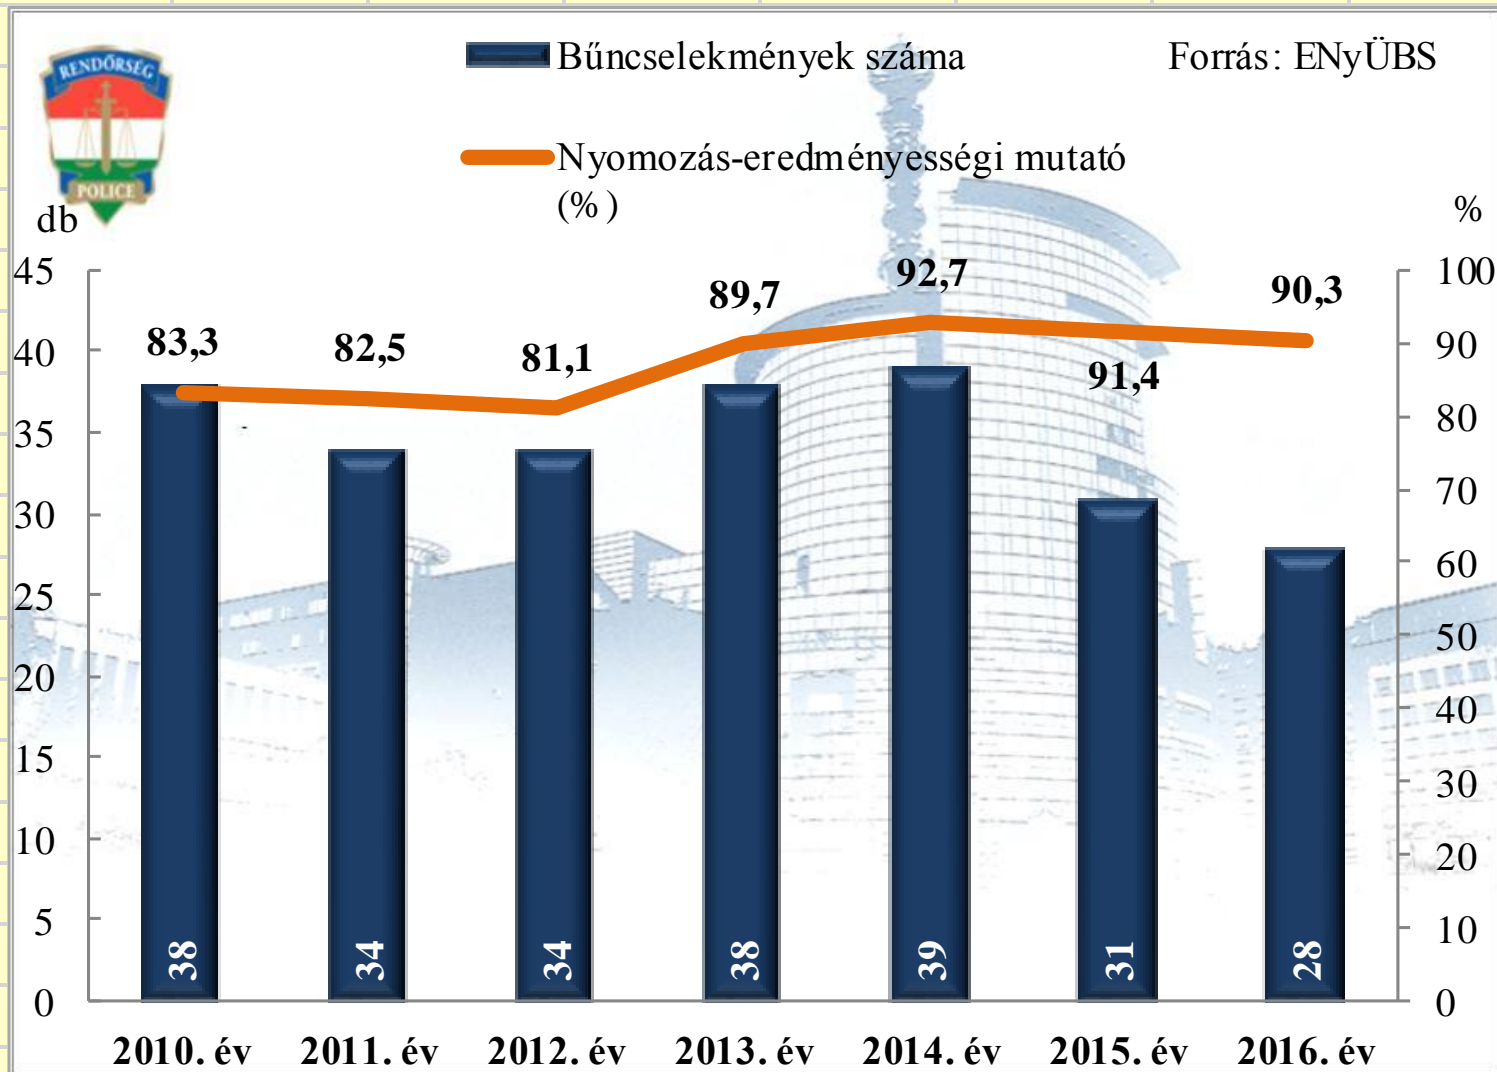

PEST MIREFK

Összes bűncselekmény az ENyÜBS 2010-2016. évi adatai alapján Pest MRFK

Közterületen elkövetett bűncselekmény az ENyÜBS 2010-2016. évi adatai alapján Pest MRFK

14 kiemelten kezelt bűncselekmény összesen az ENyÜBS 2010-2016. évi adatai alapján Pest MRFK

Emberölés az ENyÜBS 2010-2016. évi adatai alapján Pest MRFK

Testi sértés az ENyÜBS 2010-2016. évi adatai alapján Pest MRFK

Embercsempészás az ENyÜBS 2010-2016. évi adatai alapján Pest MRFK

Kábítószerrel kapcsolatos bűncselekmények (terjesztői magatartás) az ENyÜBS 2010-2016. évi adatai alapján Pest MRFK