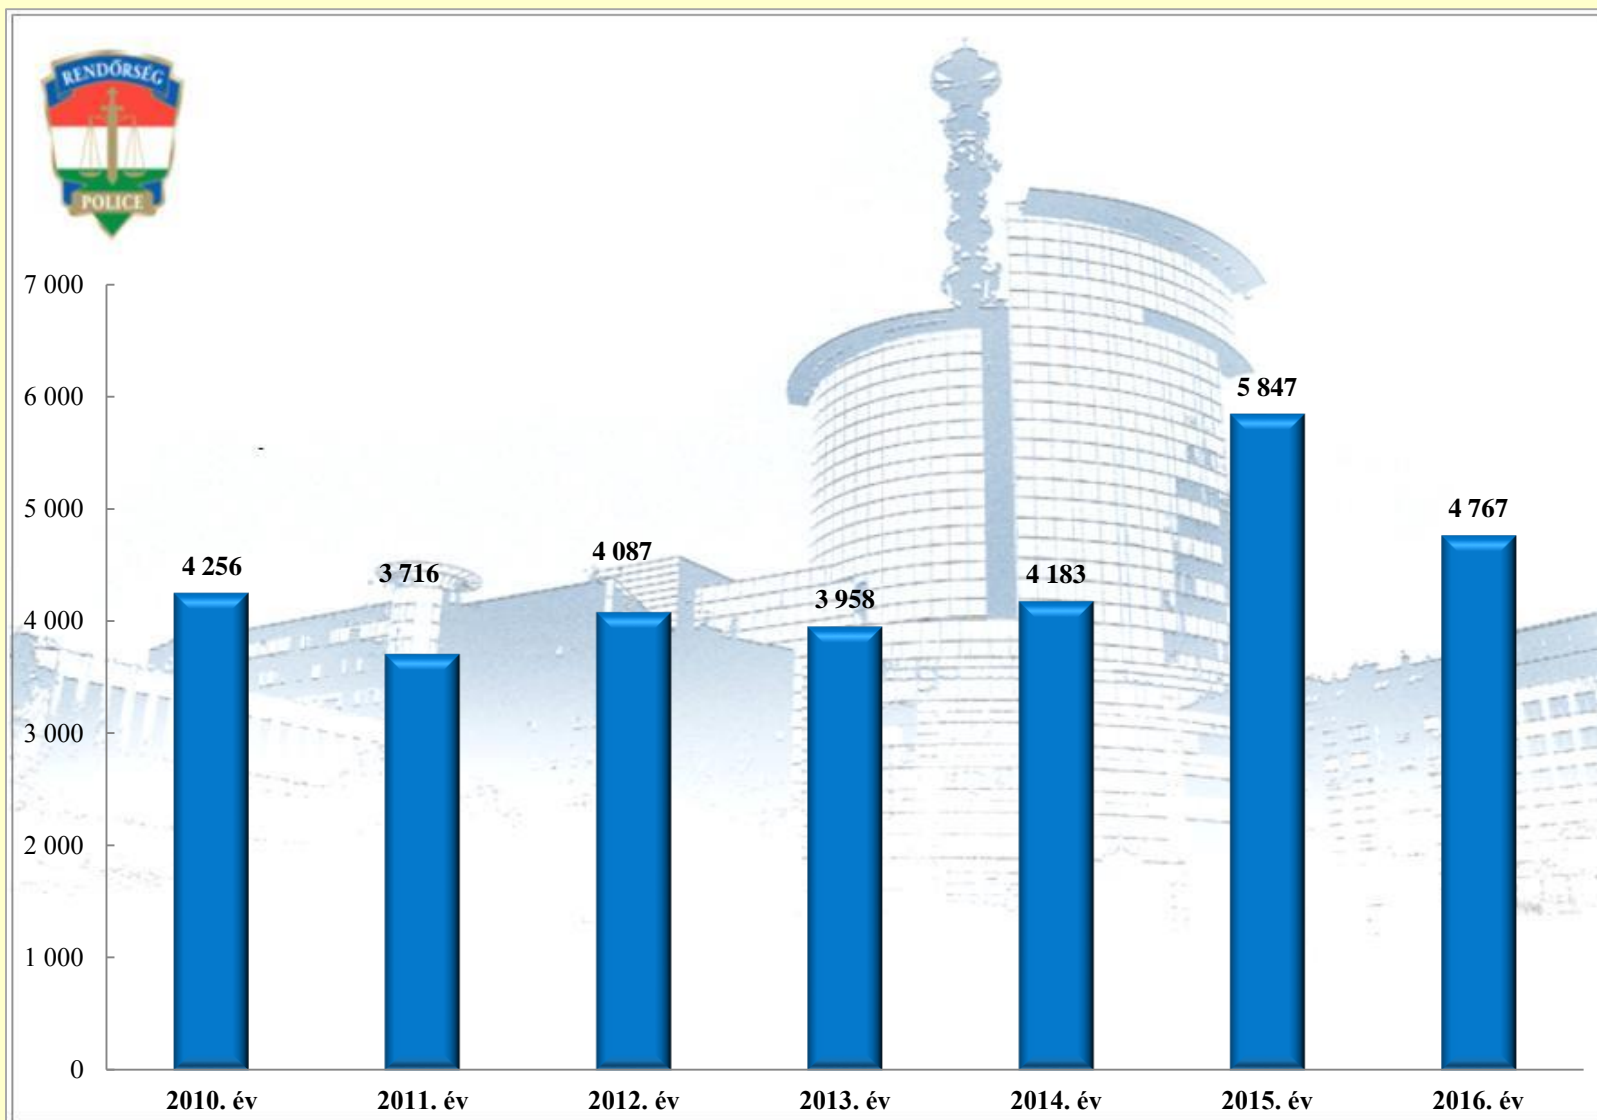

Pest MRFK

Rendészeti állomány, közterületre vezényeltek száma (fő) 2010-2016 évek statisztikai kimutatása

BUDAPEST
MIRFK

Elfogások száma 2010-2016 évek statisztikai kimutatása

Személy sérüléssel közúti közlekedési balesetek megoszlása 2010-2016 évek statisztikai kimutatása