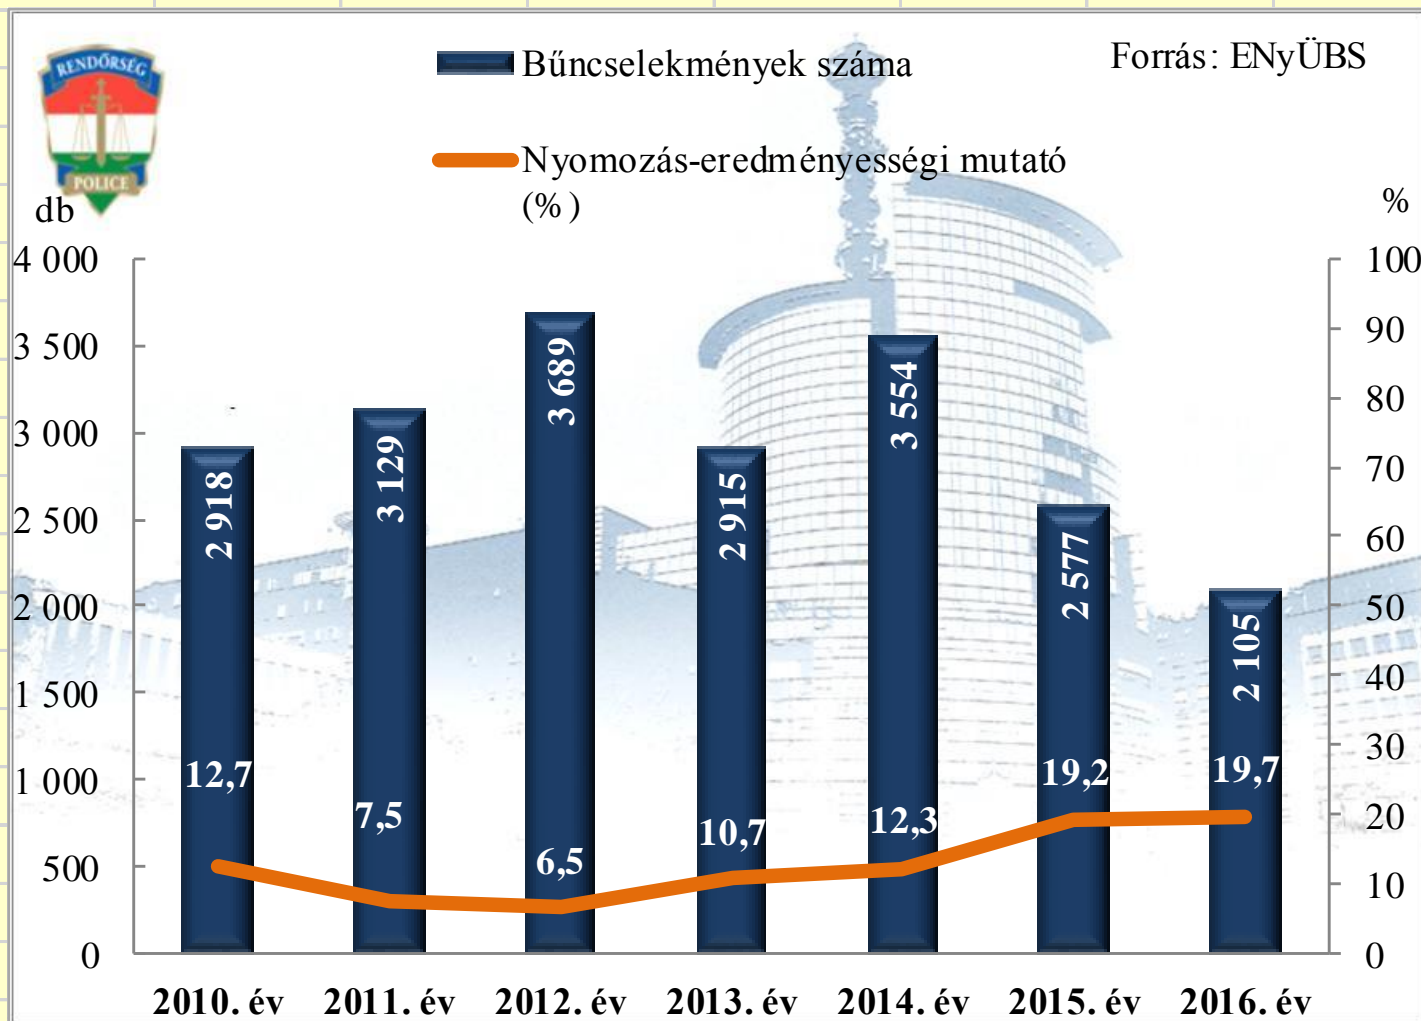

PEST MIREFK

Összes bűncselekmény az ENyÜBS 2010-2016. évi adatai alapján Pest MRFK

Közterületen elkövetett bűncselekmény az ENyÜBS 2010-2016. évi adatai alapján Pest MRFK

14 kiemelten kezelt bűncselekmény összesen az ENyÜBS 2010-2016. évi adatai alapján Pest MRFK

Emberölés az ENyÜBS 2010-2016. évi adatai alapján Pest MRFK

Testi sértés az ENyÜBS 2010-2016. évi adatai alapján Pest MRFK

Embercsempészás az ENyÜBS 2010-2016. évi adatai alapján Pest MRFK

Kábítószerrel kapcsolatos bűncselekmények (terjesztői magatartás) az ENyÜBS 2010-2016. évi adatai alapján Pest MRFK

Lopás* az ENyÜBS 2010-2016. évi adatai alapján Pest MRFK

* a lopások száma tartalmazza a betöréses lopások számát is

Lakásbetörés az ENyÜBS 2010-2016. évi adatai alapján Pest MRFK

Rablás

az ENyÜBS 2010-2016. évi adatai alapján