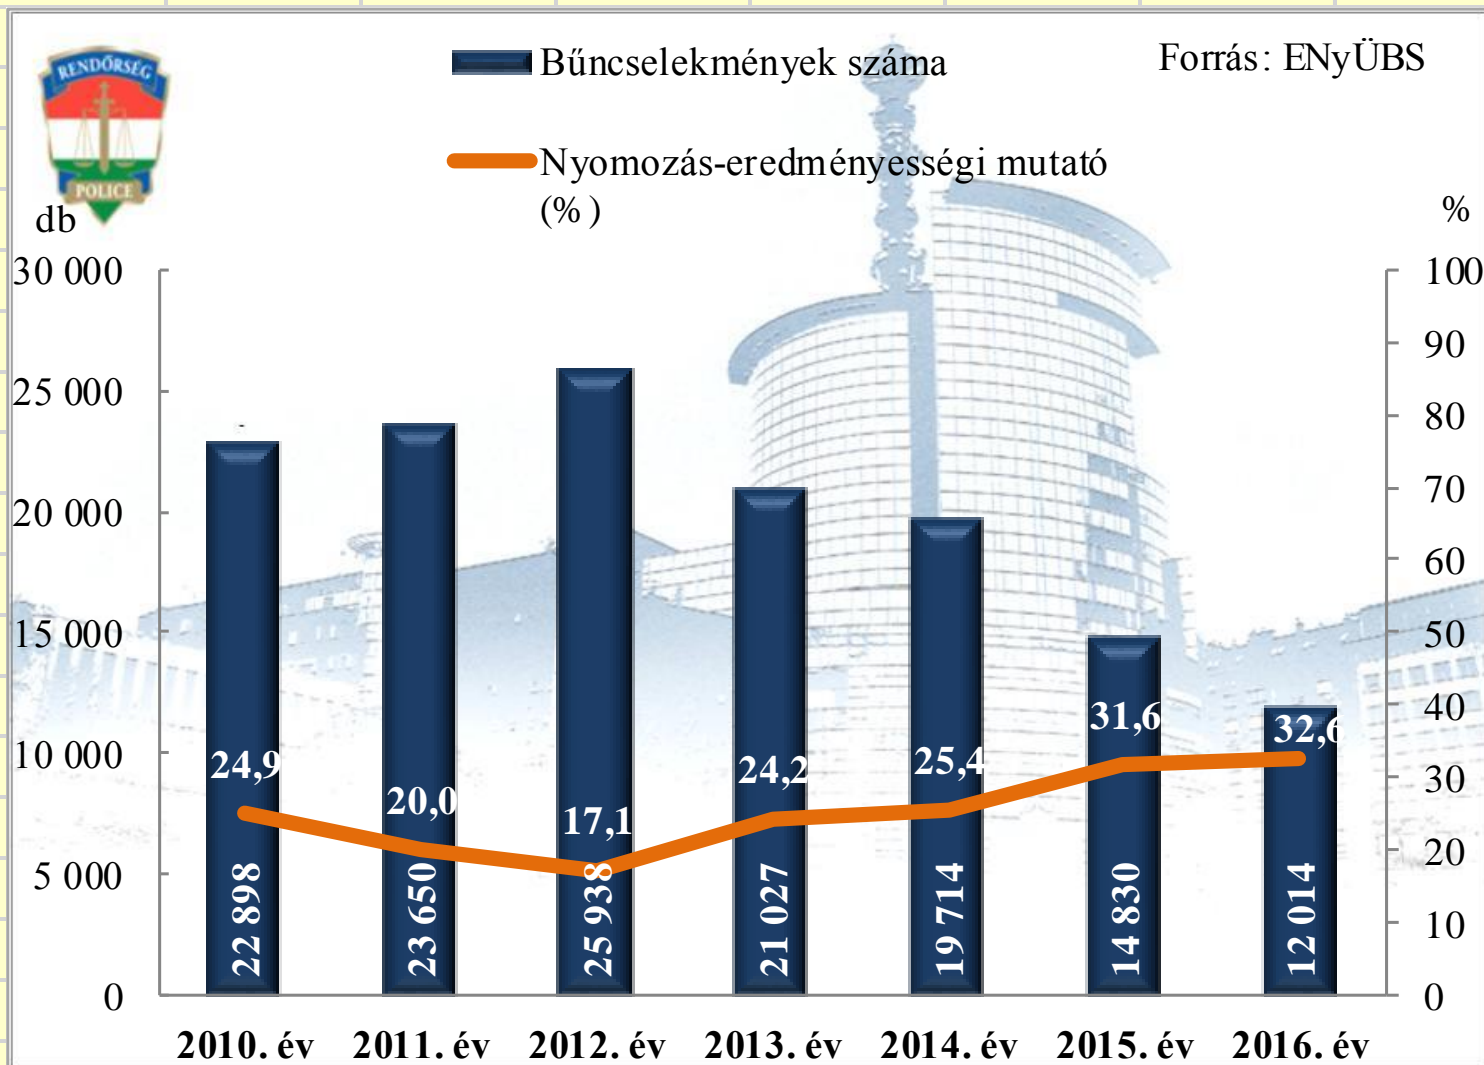

PEST MIREFK

Összes bűncselekmény az ENyÜBS 2010-2016. évi adatai alapján Pest MRFK

Közterületen elkövetett bűncselekmény az ENyÜBS 2010-2016. évi adatai alapján Pest MRFK

14 kiemelten kezelt bűncselekmény összesen az ENyÜBS 2010-2016. évi adatai alapján Pest MRFK

14 kiemelten kezelt bűncselekmény

1. Emberölés
2. Testi sértés
3. Kiskorú veszélyeztetése
4. Embercsempészés
5. Garázdaság
6. Önbíráskodás
7. Kábítószerrel kapcsolatos bűncselekmények (terjesztői magatartás)
8. Lopás (betöréses lopásokkal együtt)
9. Rablás
10. Kifosztás
11. Zsarolás
12. Rongálás
13. Orgazdaság
14. Jármű önkényes elvétele

Emberölés az ENyÜBS 2010-2016. évi adatai alapján Pest MRFK

Testi sértés az ENyÜBS 2010-2016. évi adatai alapján Pest MRFK

Embercsempészás az ENyÜBS 2010-2016. évi adatai alapján Pest MRFK

Kábítószerrel kapcsolatos bűncselekmények (terjesztői magatartás) az ENyÜBS 2010-2016. évi adatai alapján Pest MRFK