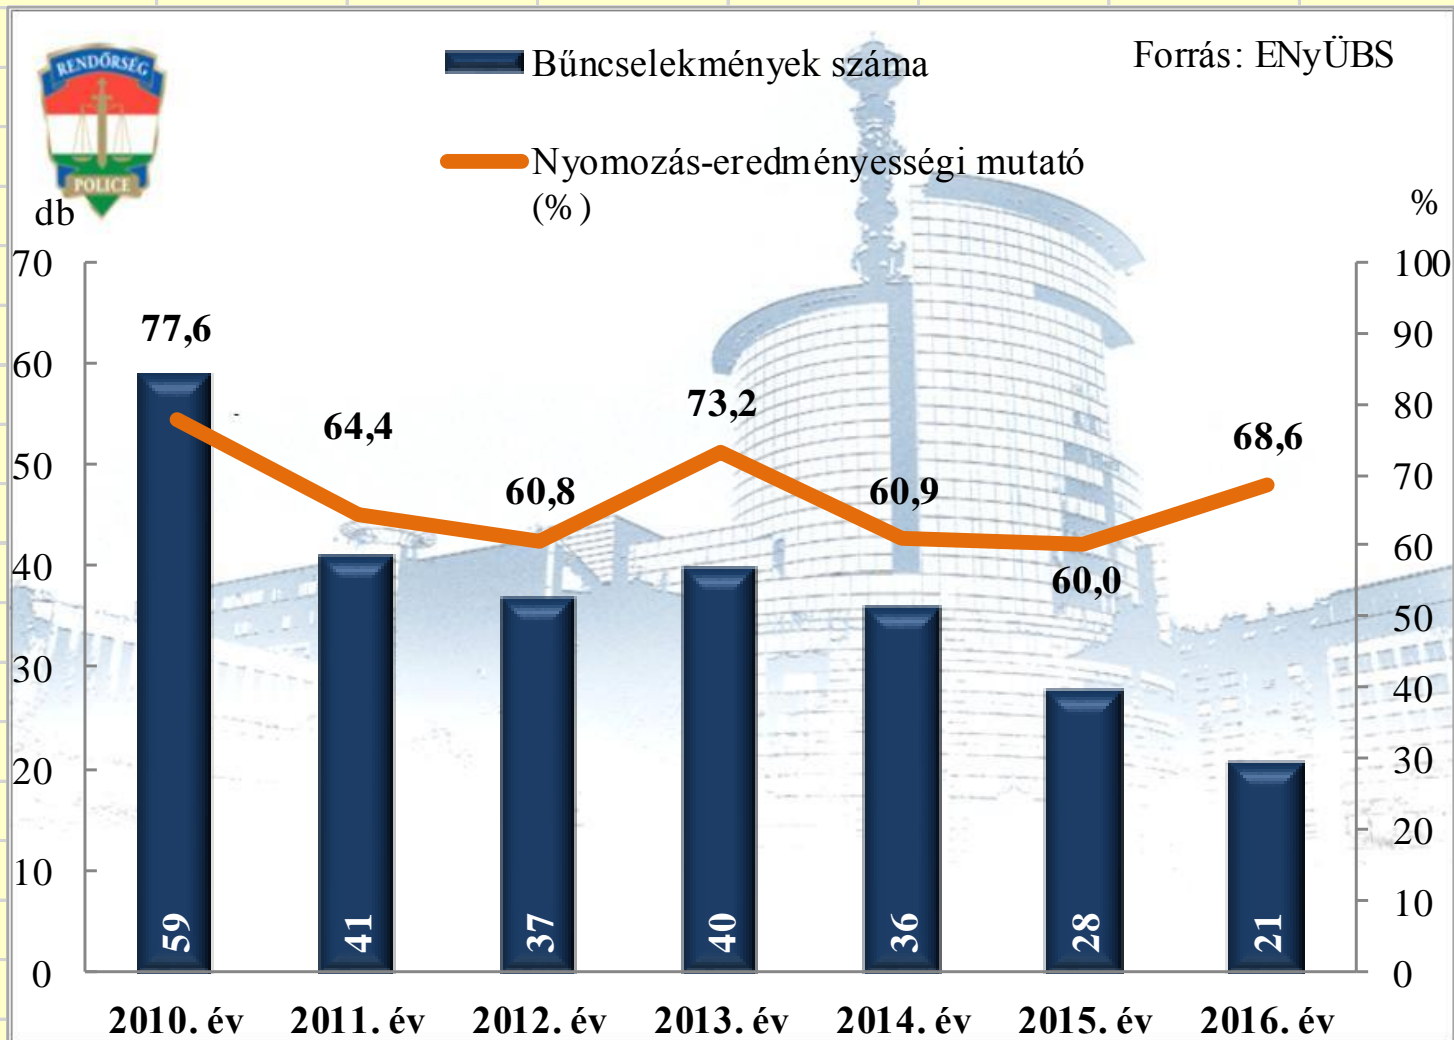

PEST MIREFK

Összes bűncselekmény az ENyÜBS 2010-2016. évi adatai alapján Pest MRFK

Közterületen elkövetett bűncselekmény az ENyÜBS 2010-2016. évi adatai alapján Pest MRFK

14 kiemelten kezelt bűncselekmény összesen az ENyÜBS 2010-2016. évi adatai alapján Pest MRFK

Emberölés az ENyÜBS 2010-2016. évi adatai alapján Pest MRFK

Testi sértés az ENyÜBS 2010-2016. évi adatai alapján Pest MRFK

Embercsempészás az ENyÜBS 2010-2016. évi adatai alapján Pest MRFK

Kábítószerrel kapcsolatos bűncselekmények (terjesztői magatartás) az ENyÜBS 2010-2016. évi adatai alapján Pest MRFK

Lopás* az ENyÜBS 2010-2016. évi adatai alapján Pest MRFK

* a lopások száma tartalmazza a betöréses lopások számát is

Lakásbetörés az ENyÜBS 2010-2016. évi adatai alapján Pest MRFK

Rablás

az ENyÜBS 2010-2016. évi adatai alapján