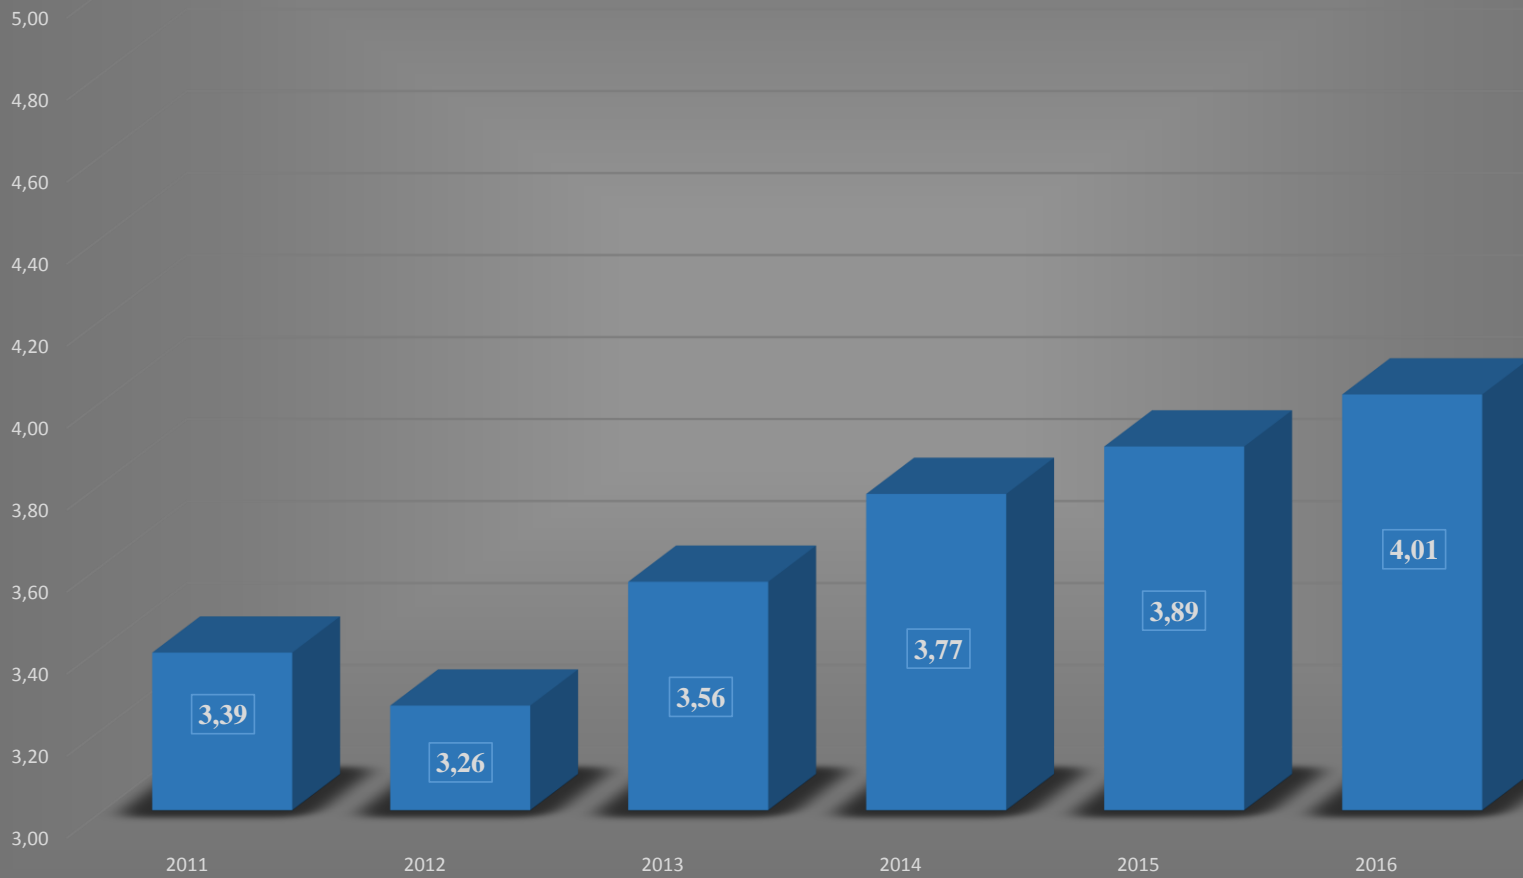

Mennyire bízunk abban, hogy a rendőrség a településen ügyel a közterületek rendjére