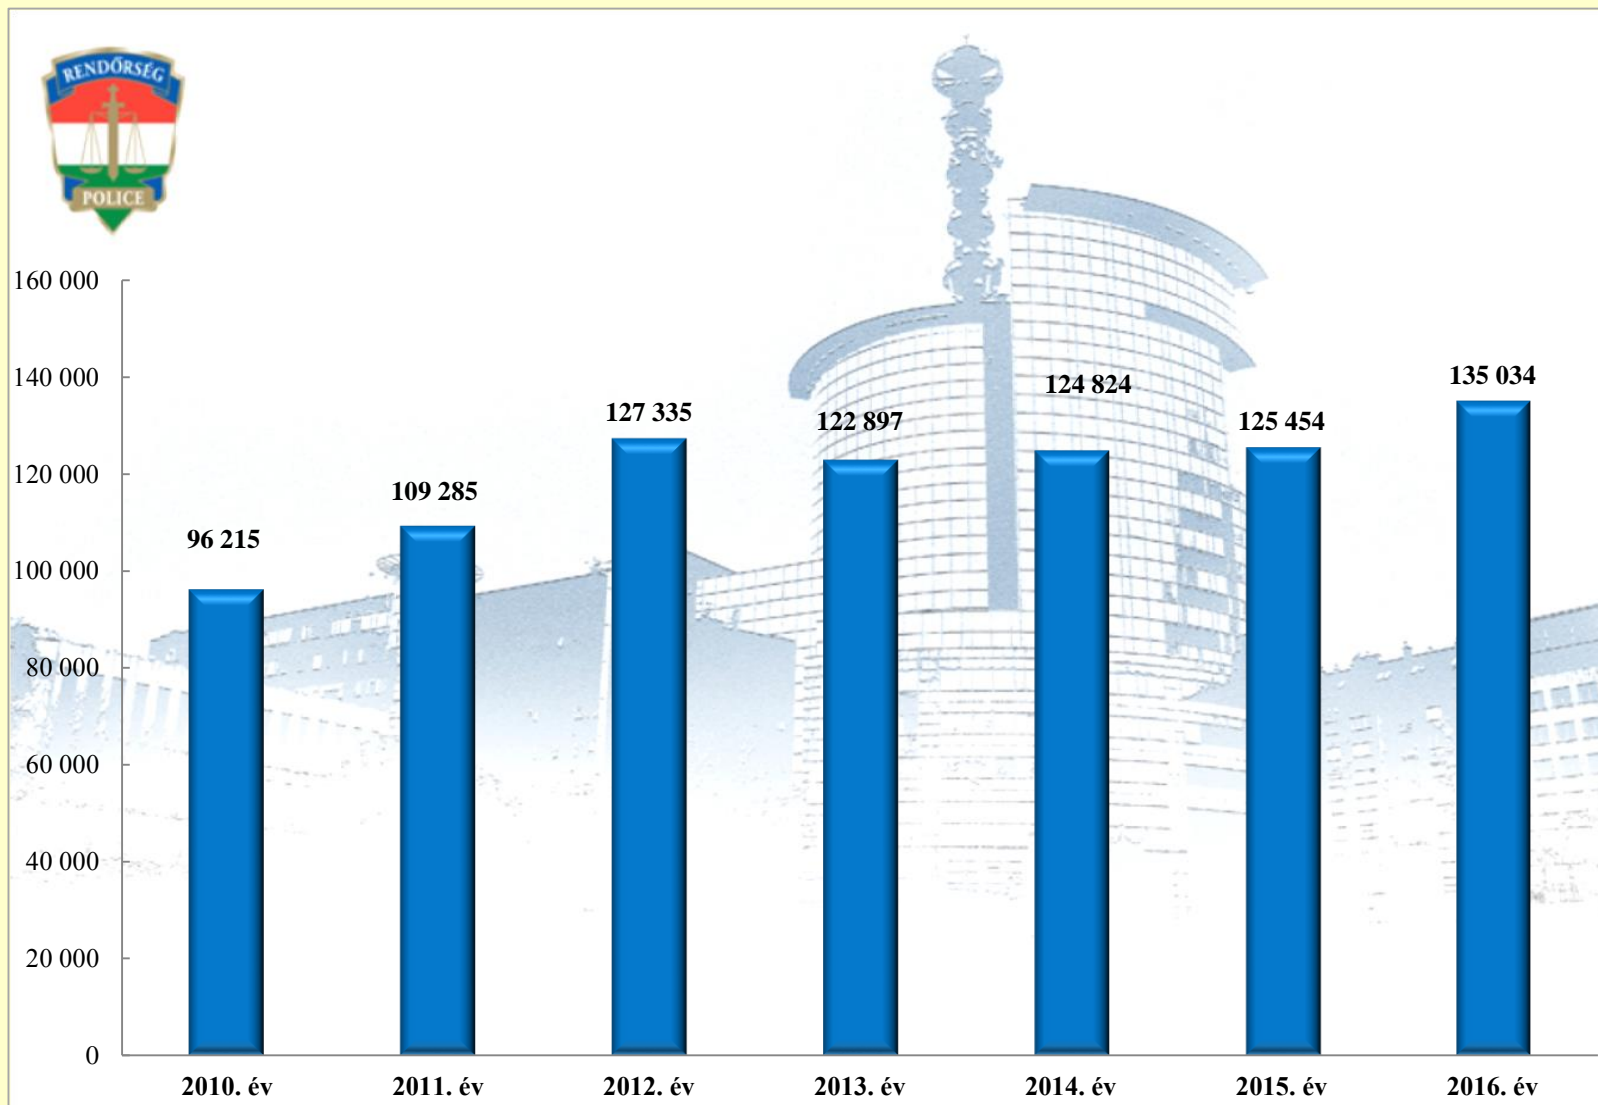

Rendészeti állomány, közterületre vezényeltek száma (fő) 2010-2016 évek statisztikai kimutatása