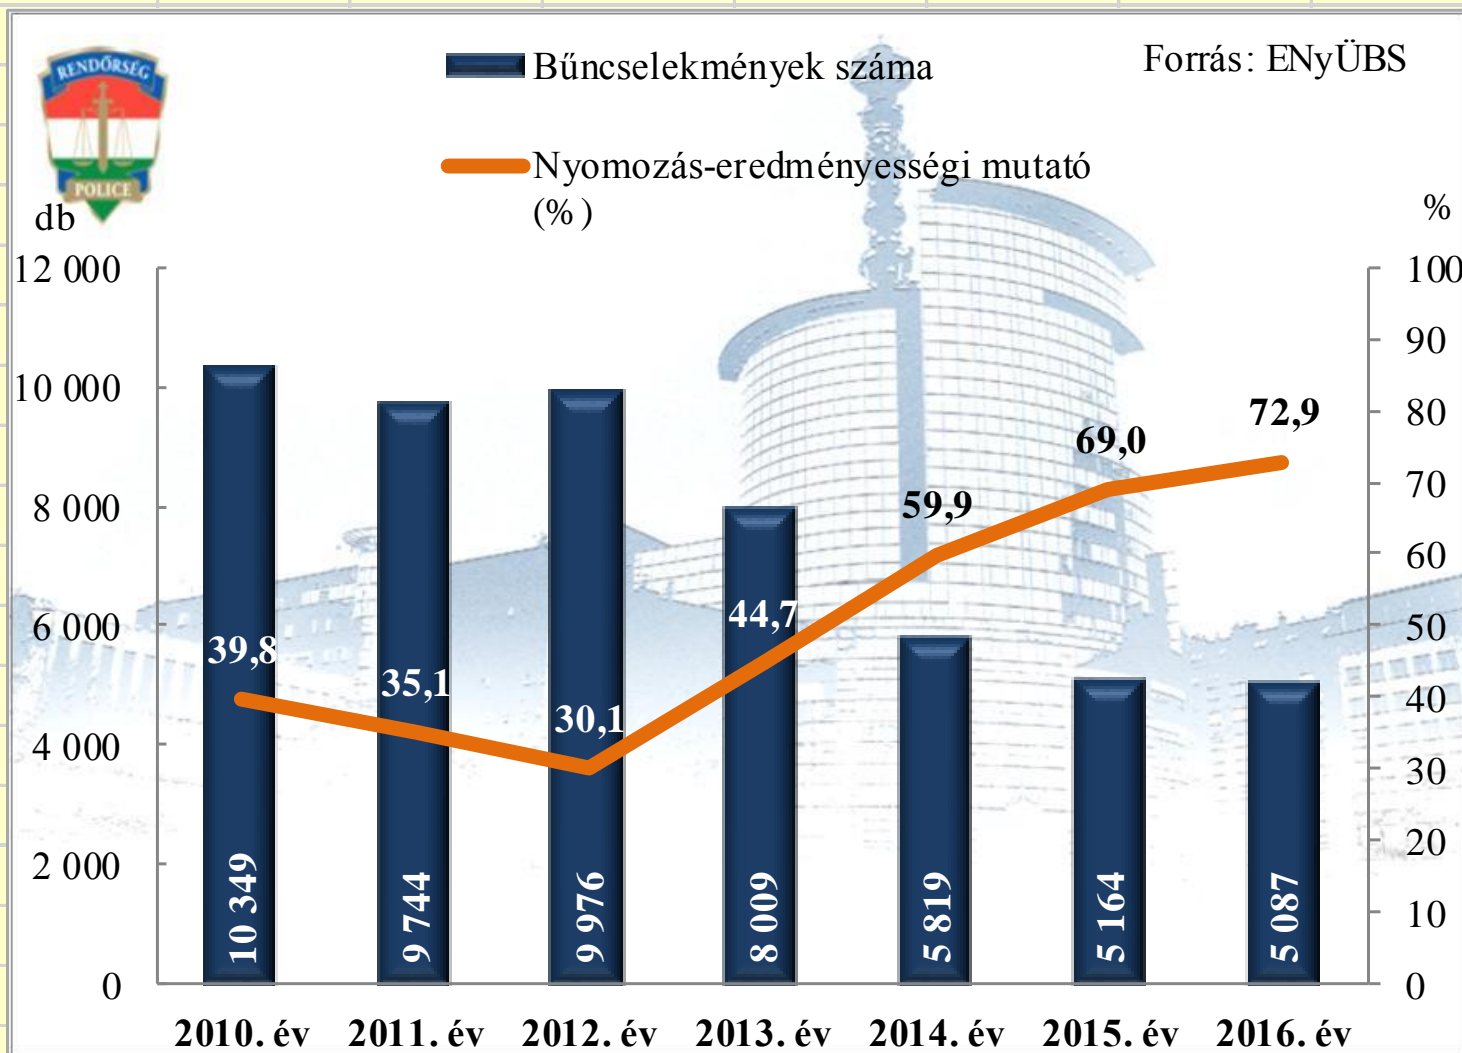

PEST MIREFK

Összes bűncselekmény az ENyÜBS 2010-2016. évi adatai alapján Pest MRFK

Közterületen elkövetett bűncselekmény az ENyÜBS 2010-2016. évi adatai alapján Pest MRFK

14 kiemelten kezelt bűncselekmény összesen az ENyÜBS 2010-2016. évi adatai alapján Pest MRFK

14 kiemelten kezelt bűncselekmény

1. Emberölés
2. Testi sértés
3. Kiskorú veszélyeztetése
4. Embercsempészés
5. Garázdaság
6. Önbíráskodás
7. Kábítószerrel kapcsolatos bűncselekmények (terjesztői magatartás)
8. Lopás (betöréses lopásokkal együtt)
9. Rablás
10. Kifosztás
11. Zsarolás
12. Rongálás
13. Orgazdaság
14. Jármű önkényes elvétele

Emberölés az ENyÜBS 2010-2016. évi adatai alapján Pest MRFK

Testi sértés az ENyÜBS 2010-2016. évi adatai alapján Pest MRFK

Embercsempészás az ENyÜBS 2010-2016. évi adatai alapján Pest MRFK

Kábítószerrel kapcsolatos bűncselekmények (terjesztői magatartás) az ENyÜBS 2010-2016. évi adatai alapján Pest MRFK