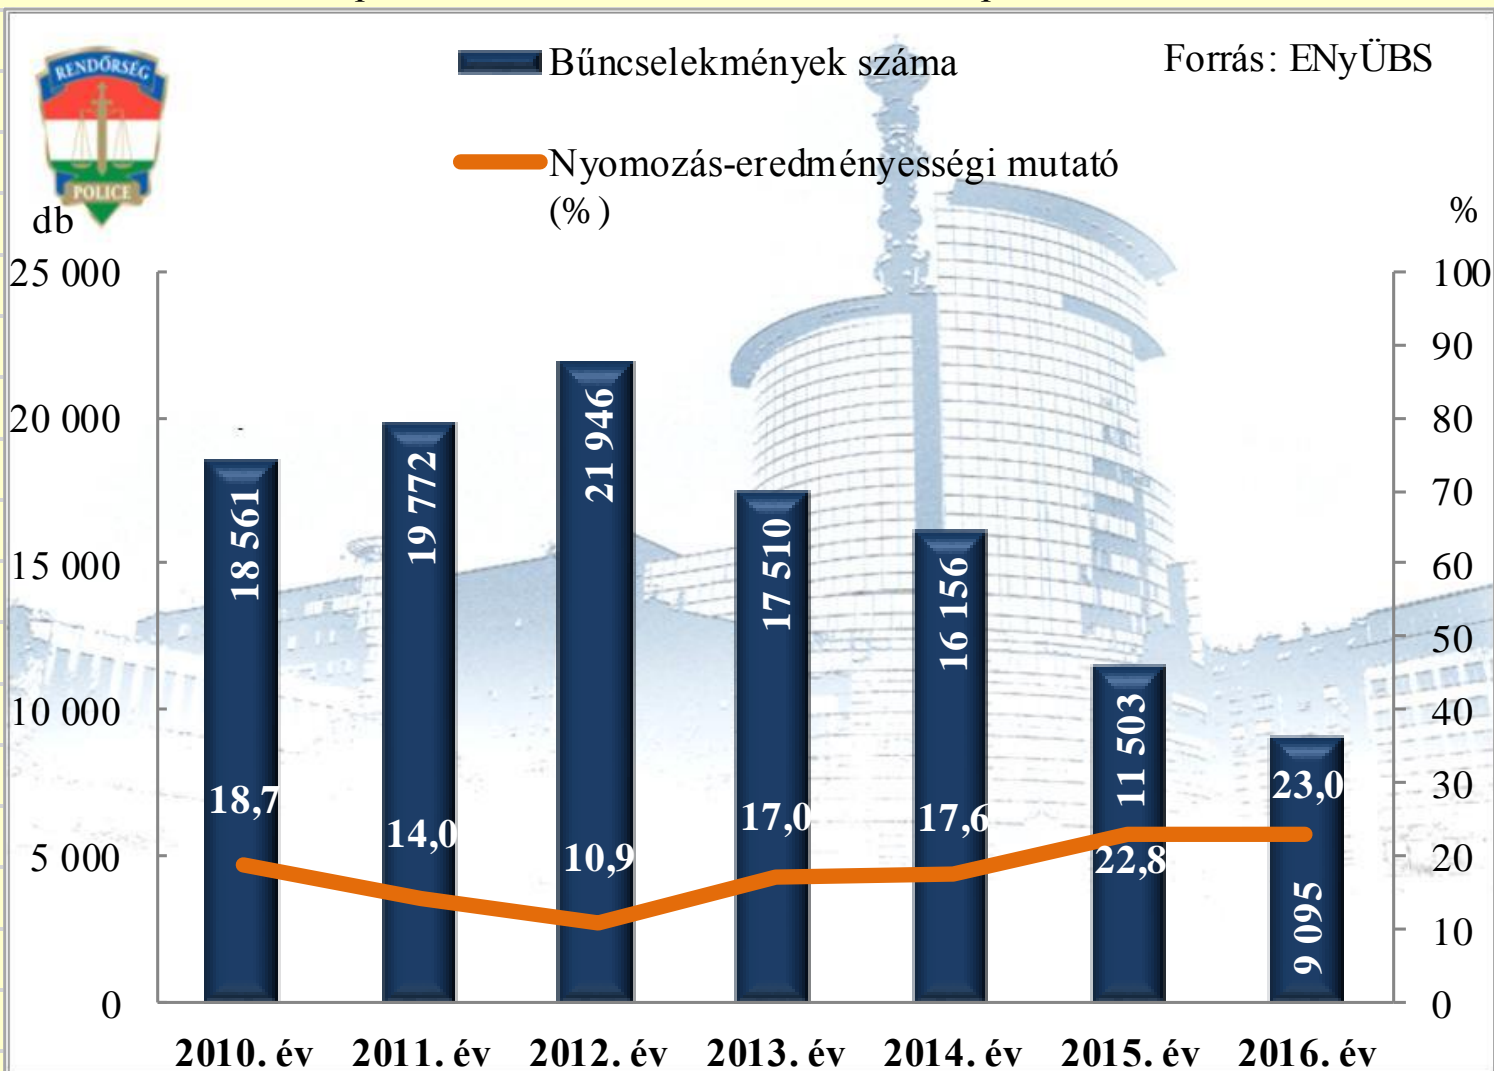

PEST MIREFK

Összes bűncselekmény az ENyÜBS 2010-2016. évi adatai alapján Pest MRFK

Közterületen elkövetett bűncselekmény az ENyÜBS 2010-2016. évi adatai alapján Pest MRFK

14 kiemelten kezelt bűncselekmény összesen az ENyÜBS 2010-2016. évi adatai alapján Pest MRFK

Emberölés az ENyÜBS 2010-2016. évi adatai alapján Pest MRFK

Testi sértés az ENyÜBS 2010-2016. évi adatai alapján Pest MRFK

Embercsempészás az ENyÜBS 2010-2016. évi adatai alapján Pest MRFK

Kábítószerrel kapcsolatos bűncselekmények (terjesztői magatartás) az ENyÜBS 2010-2016. évi adatai alapján Pest MRFK

Lopás* az ENyÜBS 2010-2016. évi adatai alapján Pest MRFK

* a lopások száma tartalmazza a betöréses lopások számát is

Lakásbetörés az ENyÜBS 2010-2016. évi adatai alapján Pest MRFK

Rablás

az ENyÜBS 2010-2016. évi adatai alapján