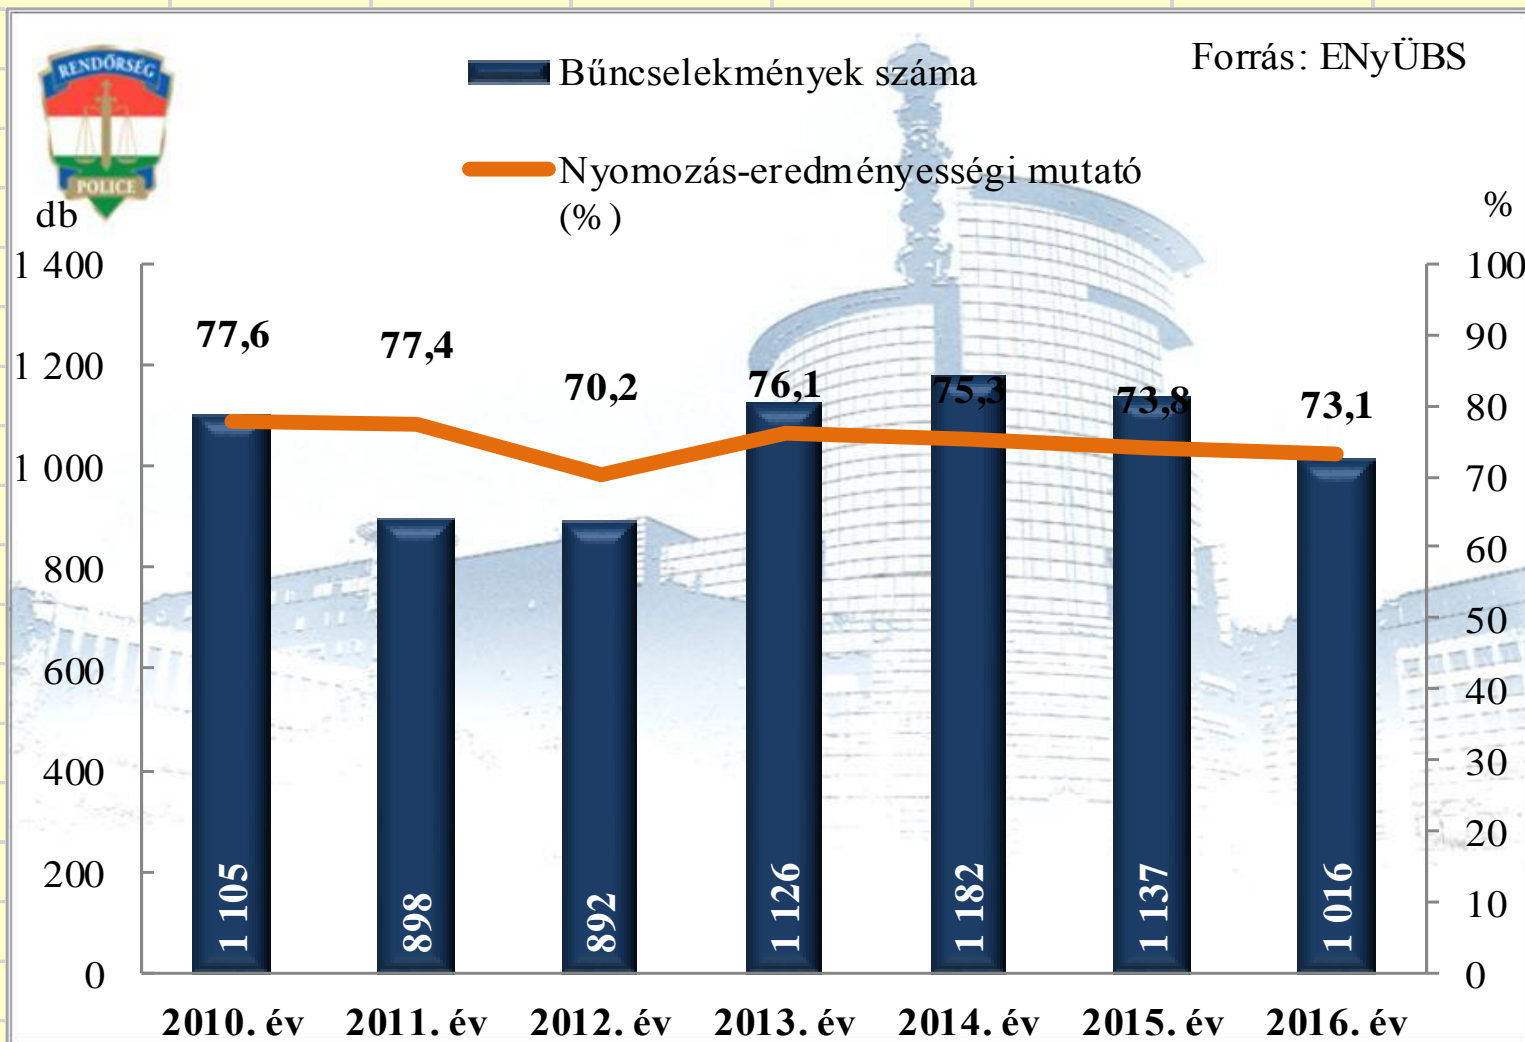

PEST MIREFK

Összes bűncselekmény az ENyÜBS 2010-2016. évi adatai alapján Pest MRFK

Közterületen elkövetett bűncselekmény az ENyÜBS 2010-2016. évi adatai alapján Pest MRFK

14 kiemelten kezelt bűncselekmény összesen az ENyÜBS 2010-2016. évi adatai alapján Pest MRFK

14 kiemelten kezelt bűncselekmény

1. Emberölés
2. Testi sértés
3. Kiskorú veszélyeztetése
4. Embercsempészés
5. Garázdaság
6. Önbíráskodás
7. Kábítószerrel kapcsolatos bűncselekmények (terjesztői magatartás)
8. Lopás (betöréses lopásokkal együtt)
9. Rablás
10. Kifosztás
11. Zsarolás
12. Rongálás
13. Orgazdaság
14. Jármű önkényes elvétele

Emberölés az ENyÜBS 2010-2016. évi adatai alapján Pest MRFK

Testi sértés az ENyÜBS 2010-2016. évi adatai alapján Pest MRFK

Embercsempészás az ENyÜBS 2010-2016. évi adatai alapján Pest MRFK

Kábítószerrel kapcsolatos bűncselekmények (terjesztői magatartás) az ENyÜBS 2010-2016. évi adatai alapján Pest MRFK

Lopás* az ENyÜBS 2010-2016. évi adatai alapján Pest MRFK

* a lopások száma tartalmazza a betöréses lopások számát is

Lakásbetörés az ENyÜBS 2010-2016. évi adatai alapján Pest MRFK

Rablás

az ENyÜBS 2010-2016. évi adatai alapján