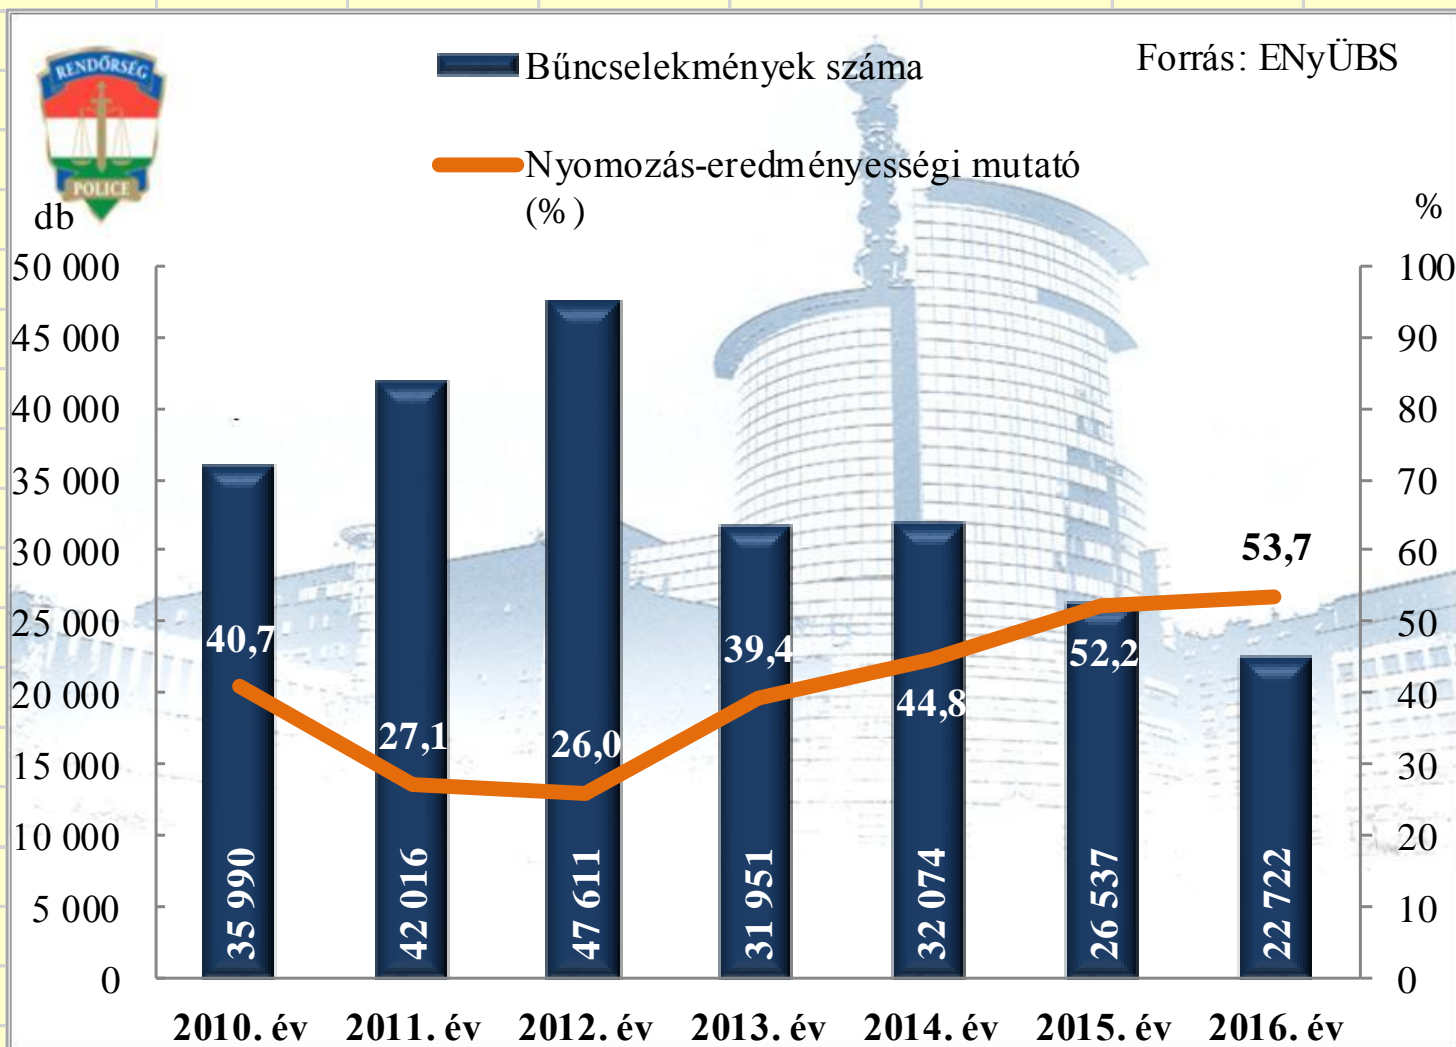

PEST MIREFK

Összes bűncselekmény az ENyÜBS 2010-2016. évi adatai alapján Pest MRFK

Közterületen elkövetett bűncselekmény az ENyÜBS 2010-2016. évi adatai alapján Pest MRFK

14 kiemelten kezelt bűncselekmény összesen az ENyÜBS 2010-2016. évi adatai alapján Pest MRFK

14 kiemelten kezelt bűncselekmény

1. Emberölés
2. Testi sértés
3. Kiskorú veszélyeztetése
4. Embercsempészés
5. Garázdaság
6. Önbíráskodás
7. Kábítószerrel kapcsolatos bűncselekmények (terjesztői magatartás)
8. Lopás (betöréses lopásokkal együtt)
9. Rablás
10. Kifosztás
11. Zsarolás
12. Rongálás
13. Orgazdaság
14. Jármű önkényes elvétele

Emberölés az ENyÜBS 2010-2016. évi adatai alapján Pest MRFK

Testi sértés az ENyÜBS 2010-2016. évi adatai alapján Pest MRFK

Embercsempészás az ENyÜBS 2010-2016. évi adatai alapján Pest MRFK

Kábítószerrel kapcsolatos bűncselekmények (terjesztői magatartás) az ENyÜBS 2010-2016. évi adatai alapján Pest MRFK