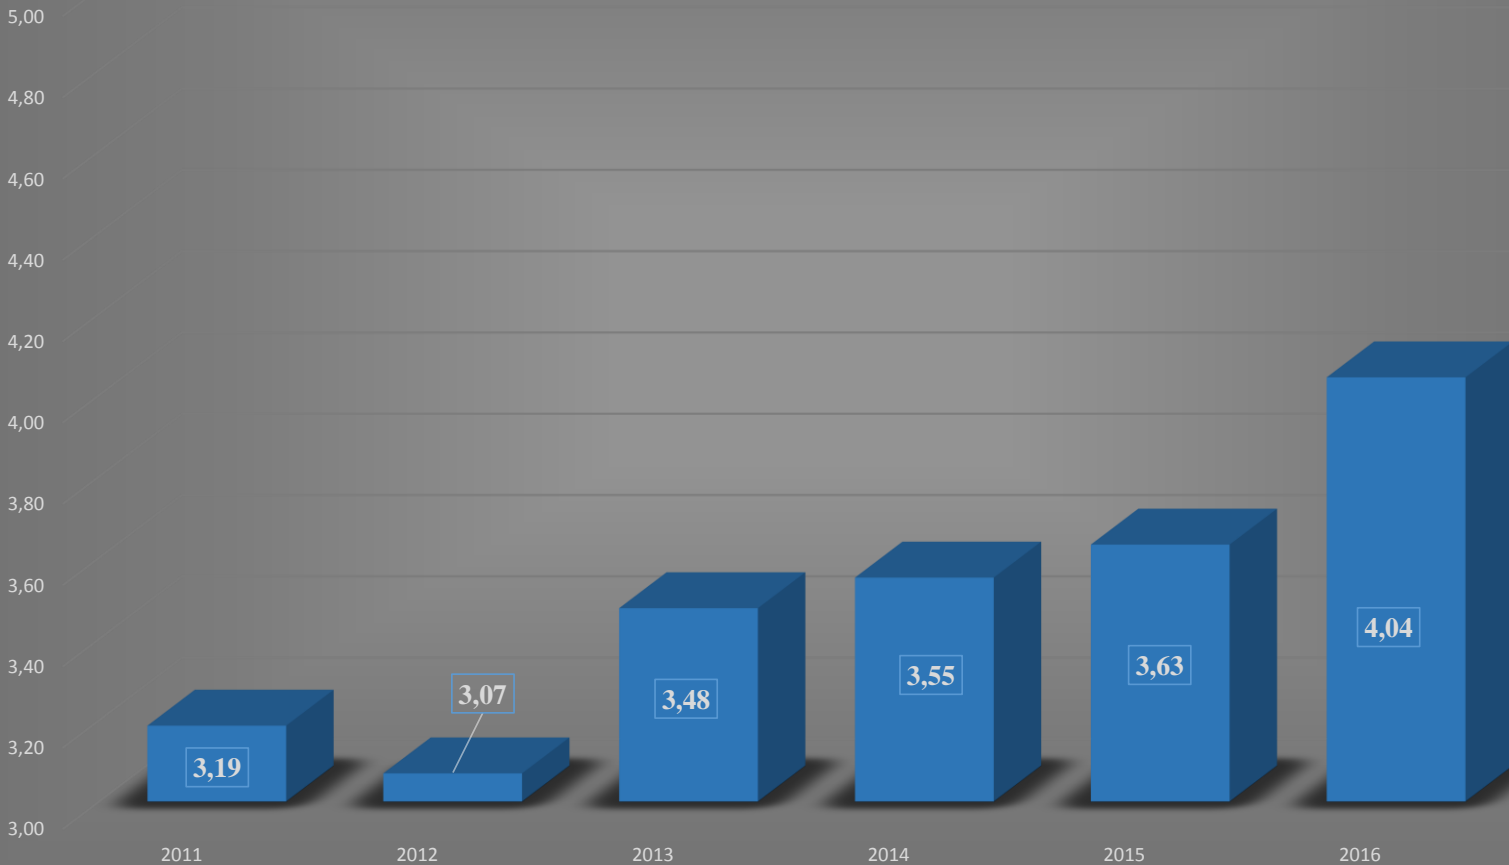

Mennyire bízunk abban, hogy a rendőrség a településen felderíti és elfogja a bűnelkövetőket