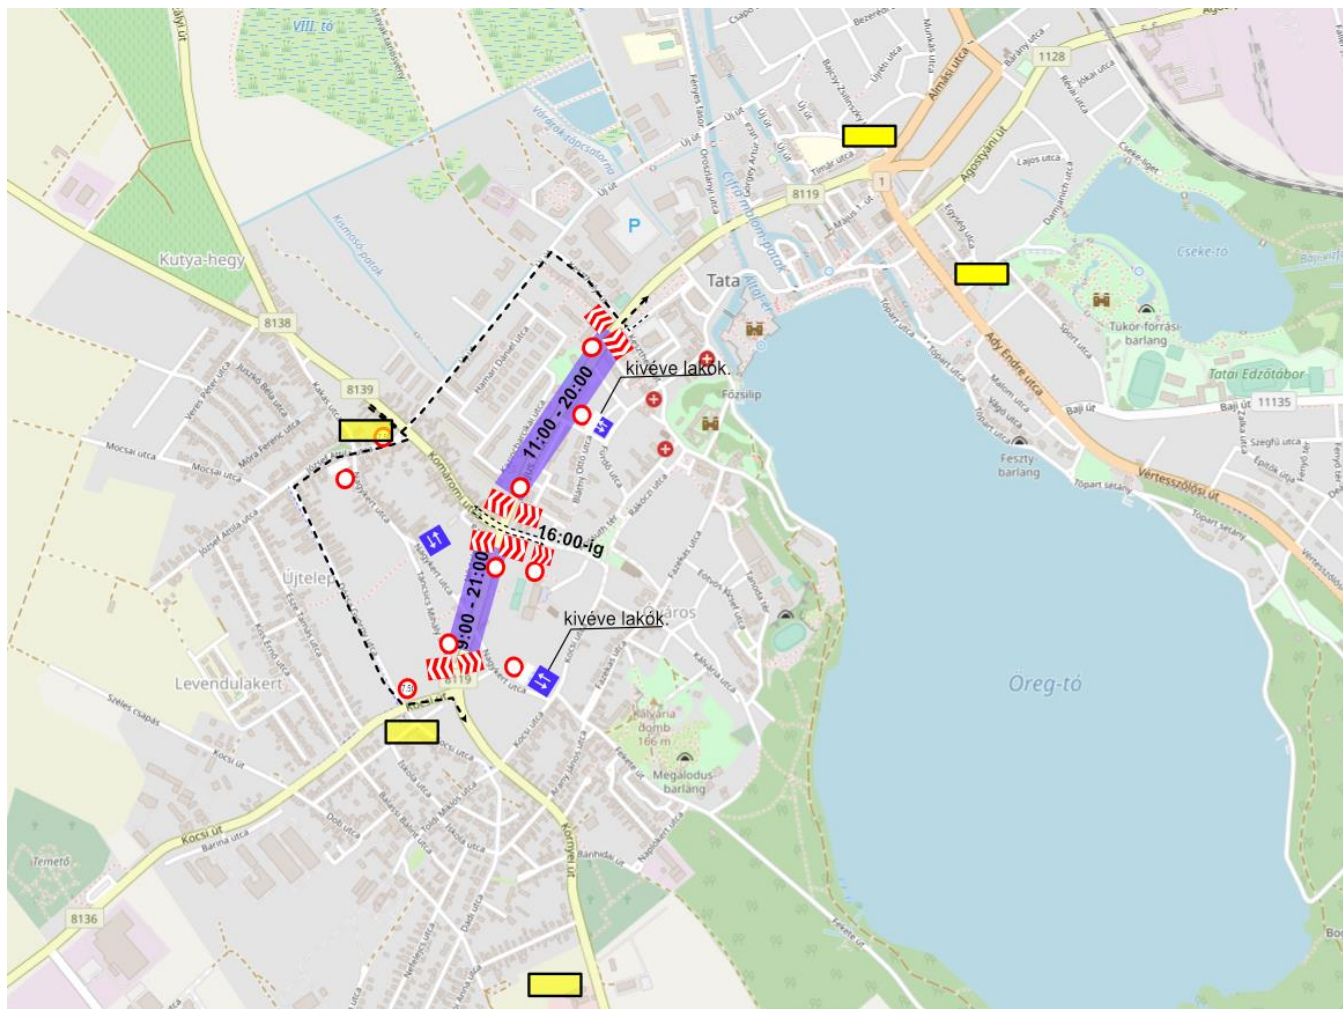

- Keszthelyi utca Hajdú utca és Május1 út között

A tiltott helyen megálló járműveket a rendőrség elszállíttatja!

Tilos megállni, 2021. május 14. 9:00 órától – 2021. május 14. 19:00 óráig

- Kisbér, Széchenyi út mindkét oldalán található párhuzamos várakozóhelyeken,
- Oroszlány Rákóczi úton a versenypálya menetirány szerinti jobb oldalán található párhuzamos várakozóhelyeken,
- Környén az Alkotmány út mindkét oldalán található párhuzamos várakozóhelyeken.

2021. május 13. csütörtök 22:00 órától 2021. május 14. (péntek) 21:00 óráig

Május 1 út – Komáromi utca és Nagykert utca közötti szakaszán az út nyugati oldalán a külső forgalmi sáv lezárásra kerül

A tiltott helyen megálló járműveket a rendőrség elszállíttatja!

Május 14. csütörtök 9:00 – 21:00-óráig

Nagykert u., Május 1 út felőli oldal, kordonépítés miatt lezárásra kerül. Ezért a Kocsi út felől, mindkét irányból behajtani tilos, kivéve lakók és kétirányú forgalmi rend táblák kerülnek kihelyezésre.

Táncsics Mihály utca, József Attila utca felől, mindkét irányba behajtani Tilos, kivéve lakók. Nagykert utca ezen része kétirányúsításra kerül.

2021. május 14. csütörtök 16:00 – 19:00-óráig

Komáromi utca Május 1 út kereszteződésében a keresztirányú forgalom TILOS!