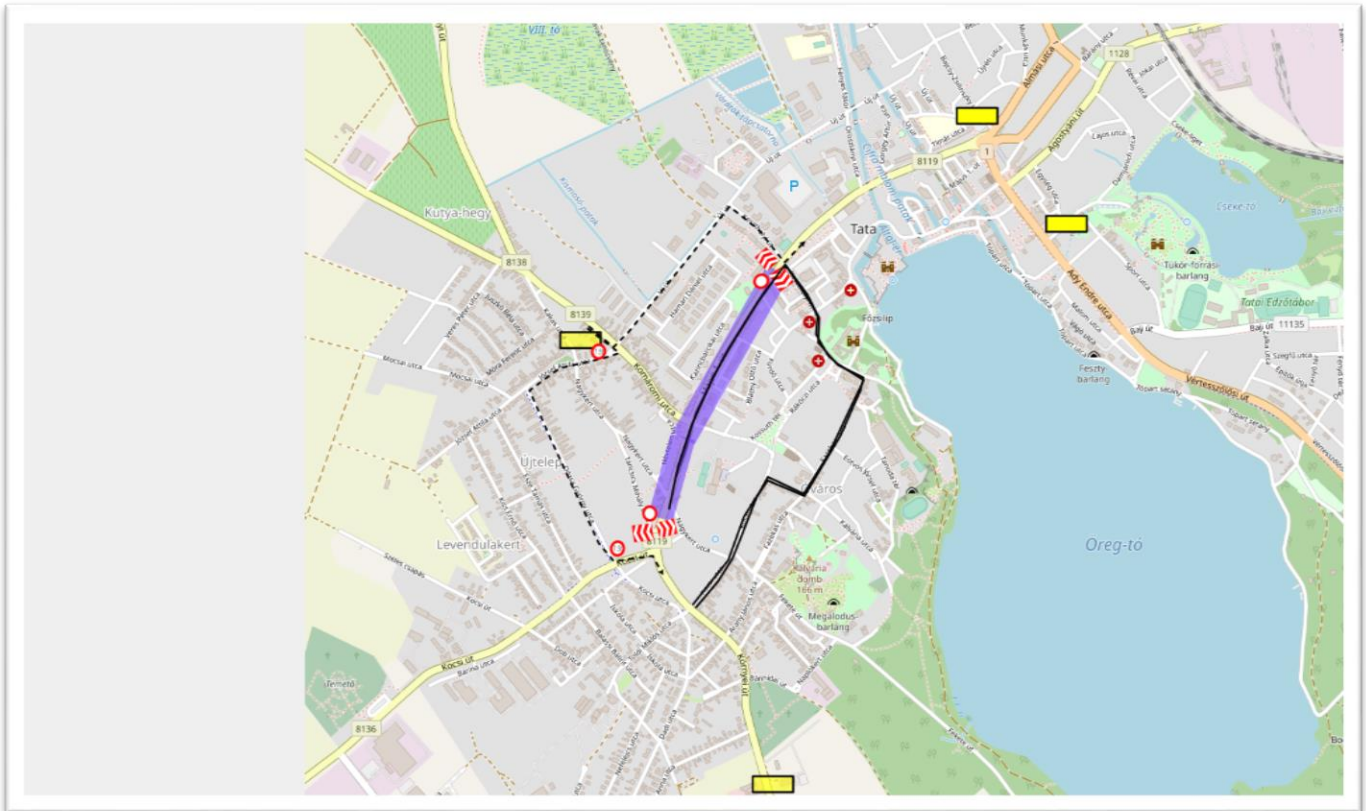

Tilos behajtani:

2021. május 14. csütörtök 16:30 – 18:00 óráig

Környei út

Kocsi utca Környei út – Kálvária utca között,

Kálvária utca – Kocsi utca – Fazekas utca között

Fazekas utca – Kálvária utca – Kastély tér között

Kastély tér

Rákóczi utca – Kastély tér és Keszthelyi utca között,

Keszthelyi utca – Hajdú utca – Május 1 út között

2021. május 14. 16:30 – 18:30 óráig

Az M1 autópálya 64 km szelvényben található (Tata, Környe) és a Remeteségi lehajtói is mindkét irányból lezárásra kerülnek.

A Környei út lezárása miatt az M1 autópályára felhajtás sem lesz lehetséges.