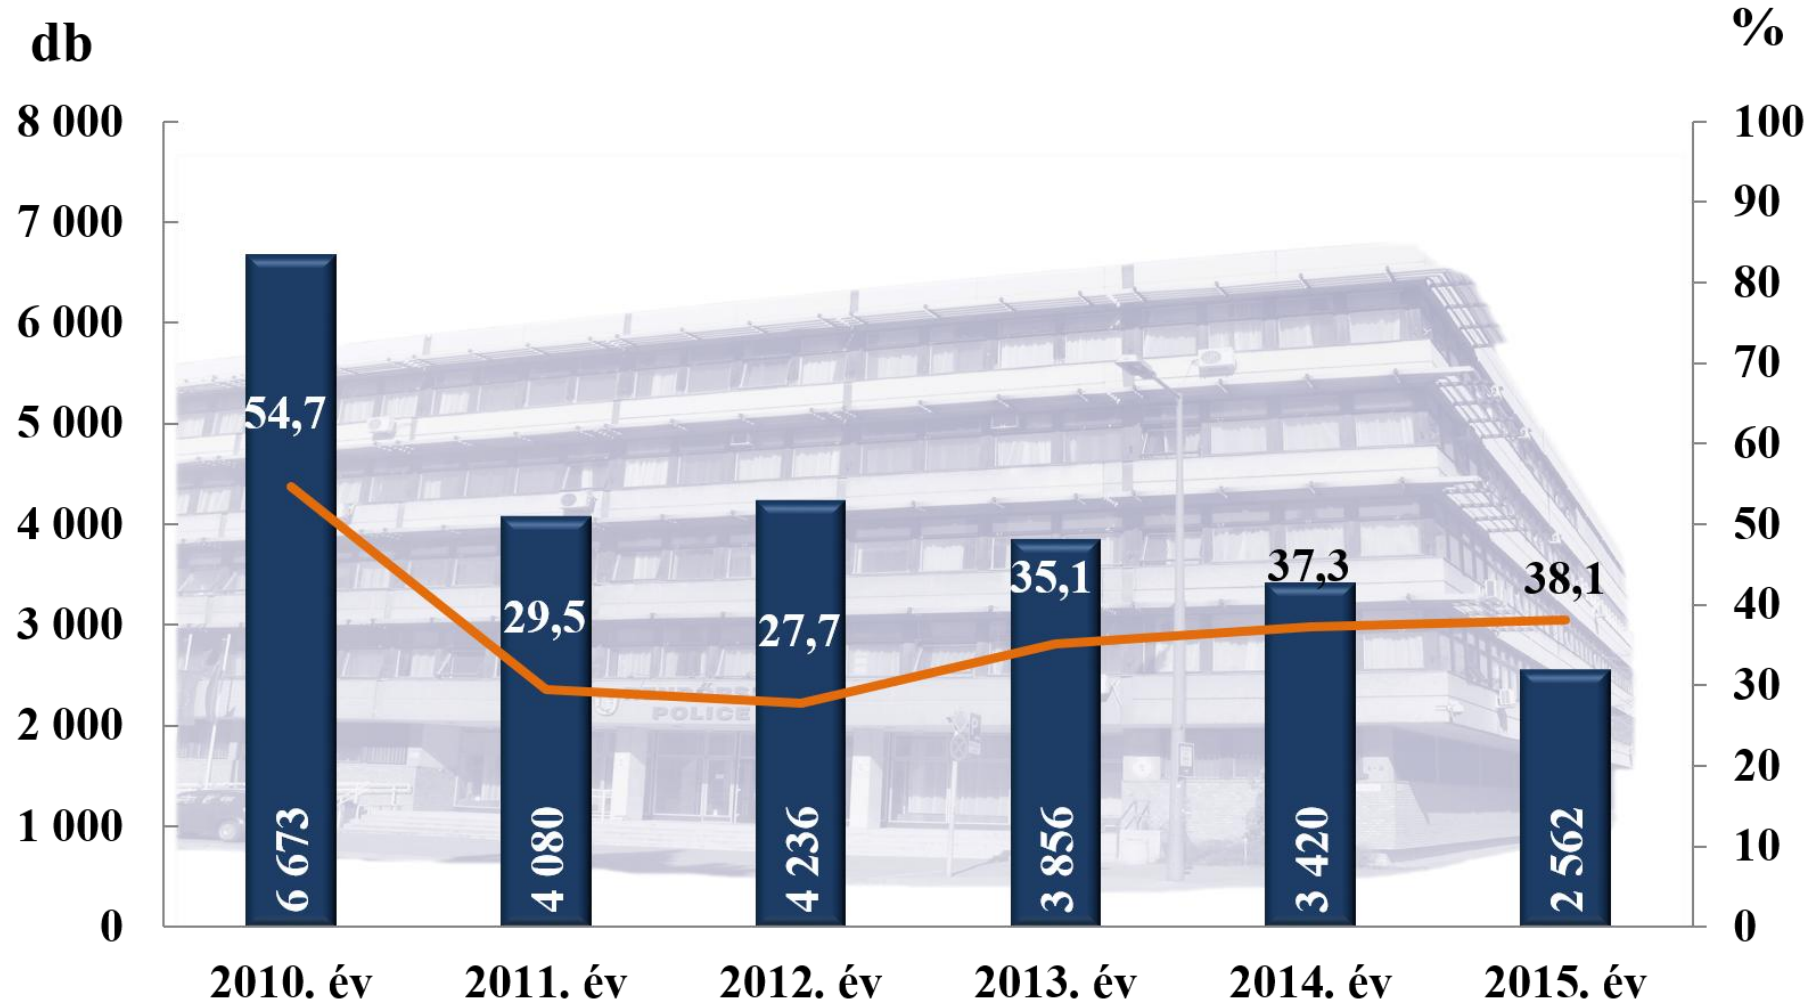

BÉKÉS MEGYEI RENDŐR-FŐKAPITÁNYSÁG

2015

ÖSSZES REGISZTRÁLT BŰNCSELEKMÉNY

BŰNCSELEKMÉNYEK 100 000 LAKOSRA JUTÓ SZÁMA

MEGYEI JOGÚ VÁROSOK A REGISZTRÁLT BŰNCSELEKMÉNYEK TEKINTETÉBEN

EMBERÖLÉS

VAGYON ELLENI BŰNCSELEKMÉNYEK

RABLÁS

■ Bűncselekmények száma — Nyomozás-eredményességi mutató (%)

LOPÁS

■ Bűncselekmények száma — Nyomozás-eredményességi mutató (%)

KÖZTERÜLETEN ELKÖVETETT BŰNCSELEKMÉNYEK

SZEMÉLYI SÉRÜLÉSES KÖZÚTI KÖZLEKEDÉSI BALESETEK SZÁMA