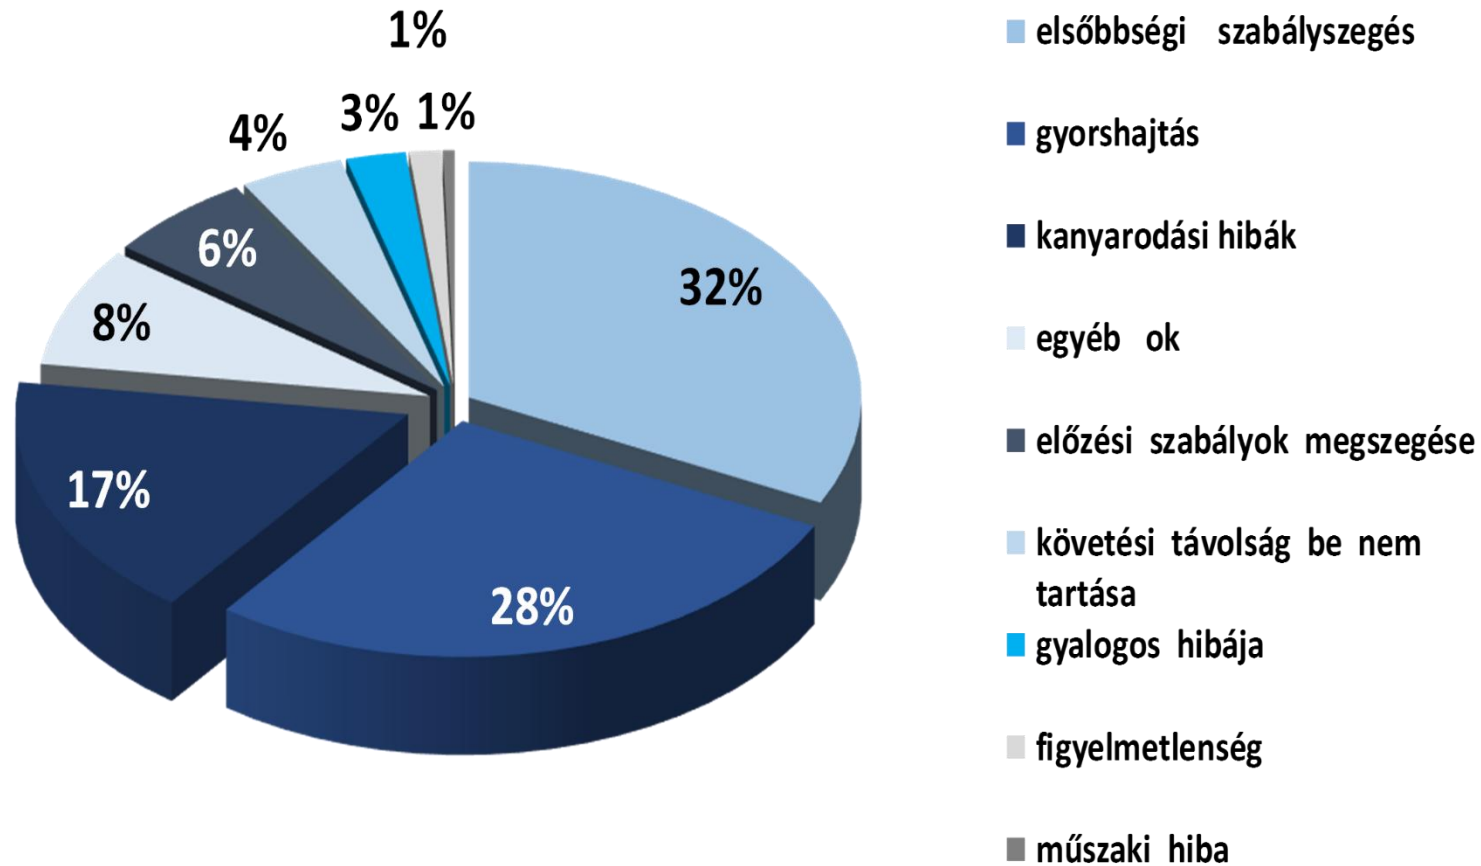

A SZEMÉLYI SÉRÜLÉSES KÖZÚTI KÖZLEKEDÉSI BALESETEK OKAI - 2015