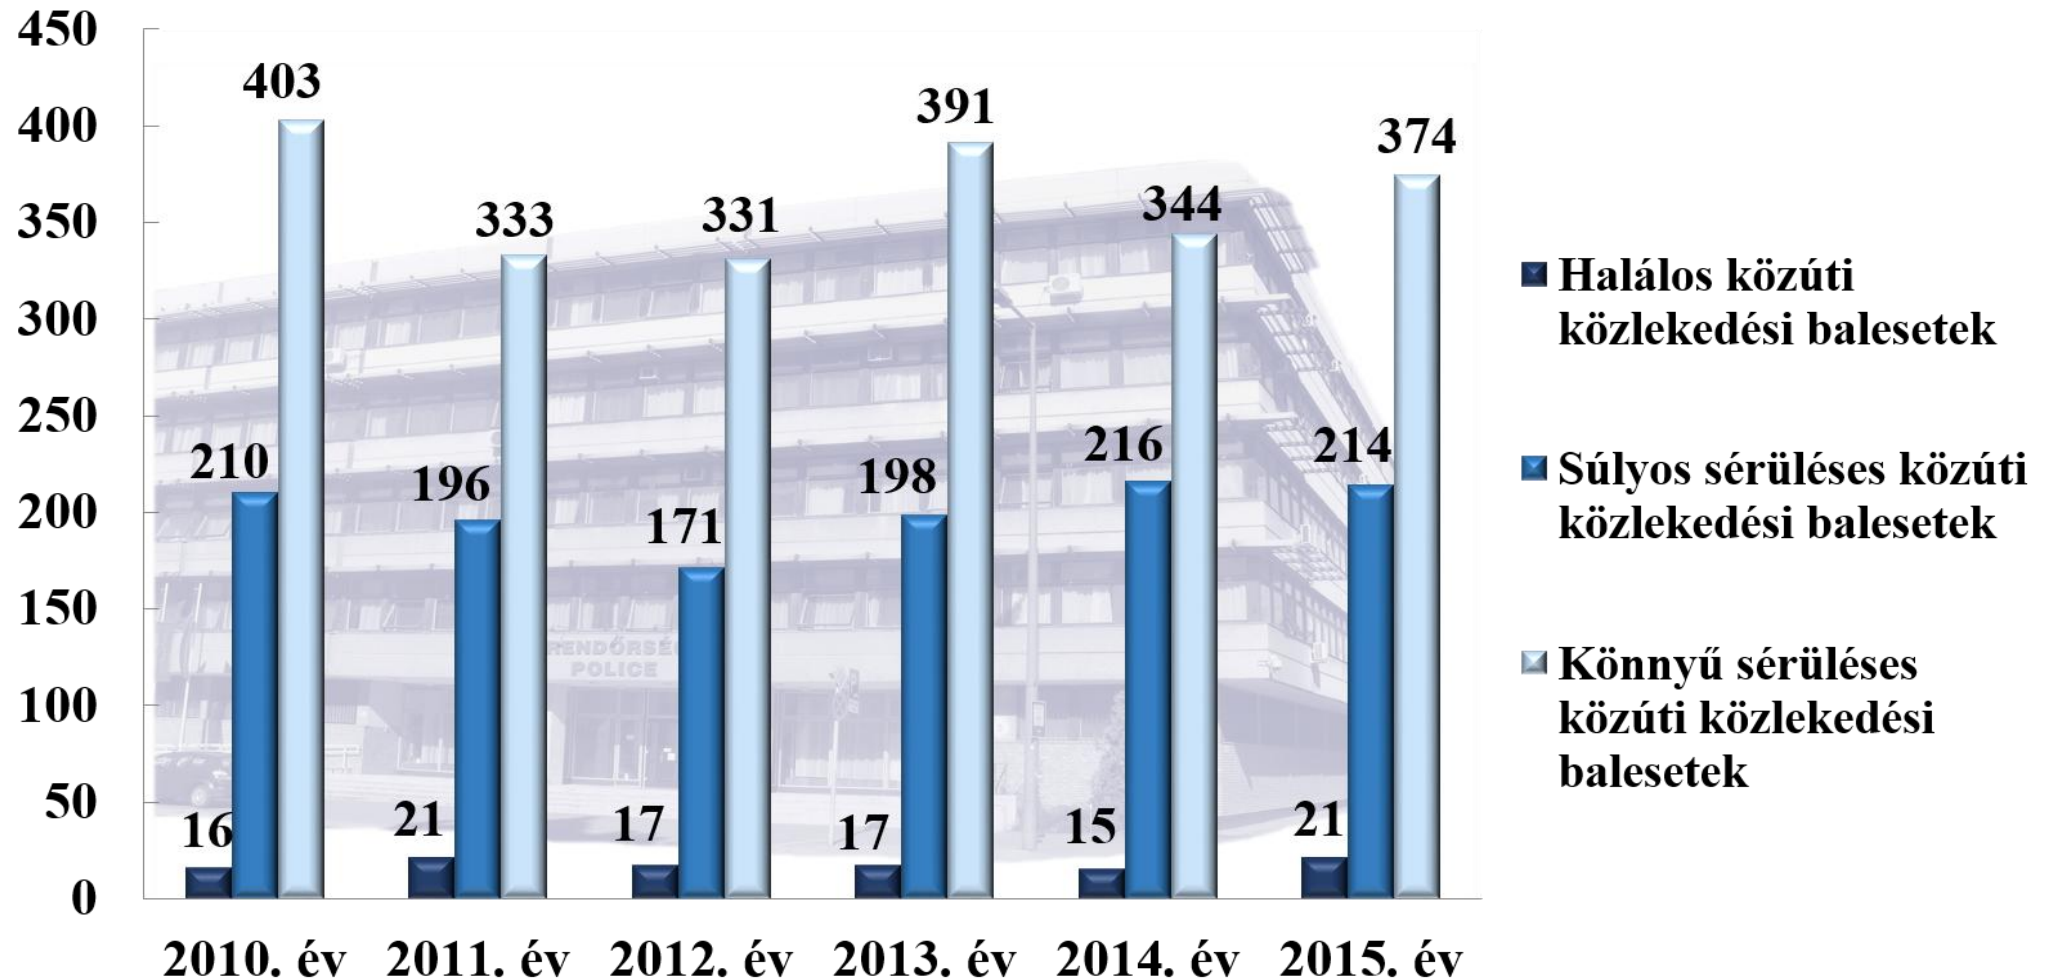

BALESETEK MEGOSZLÁSA