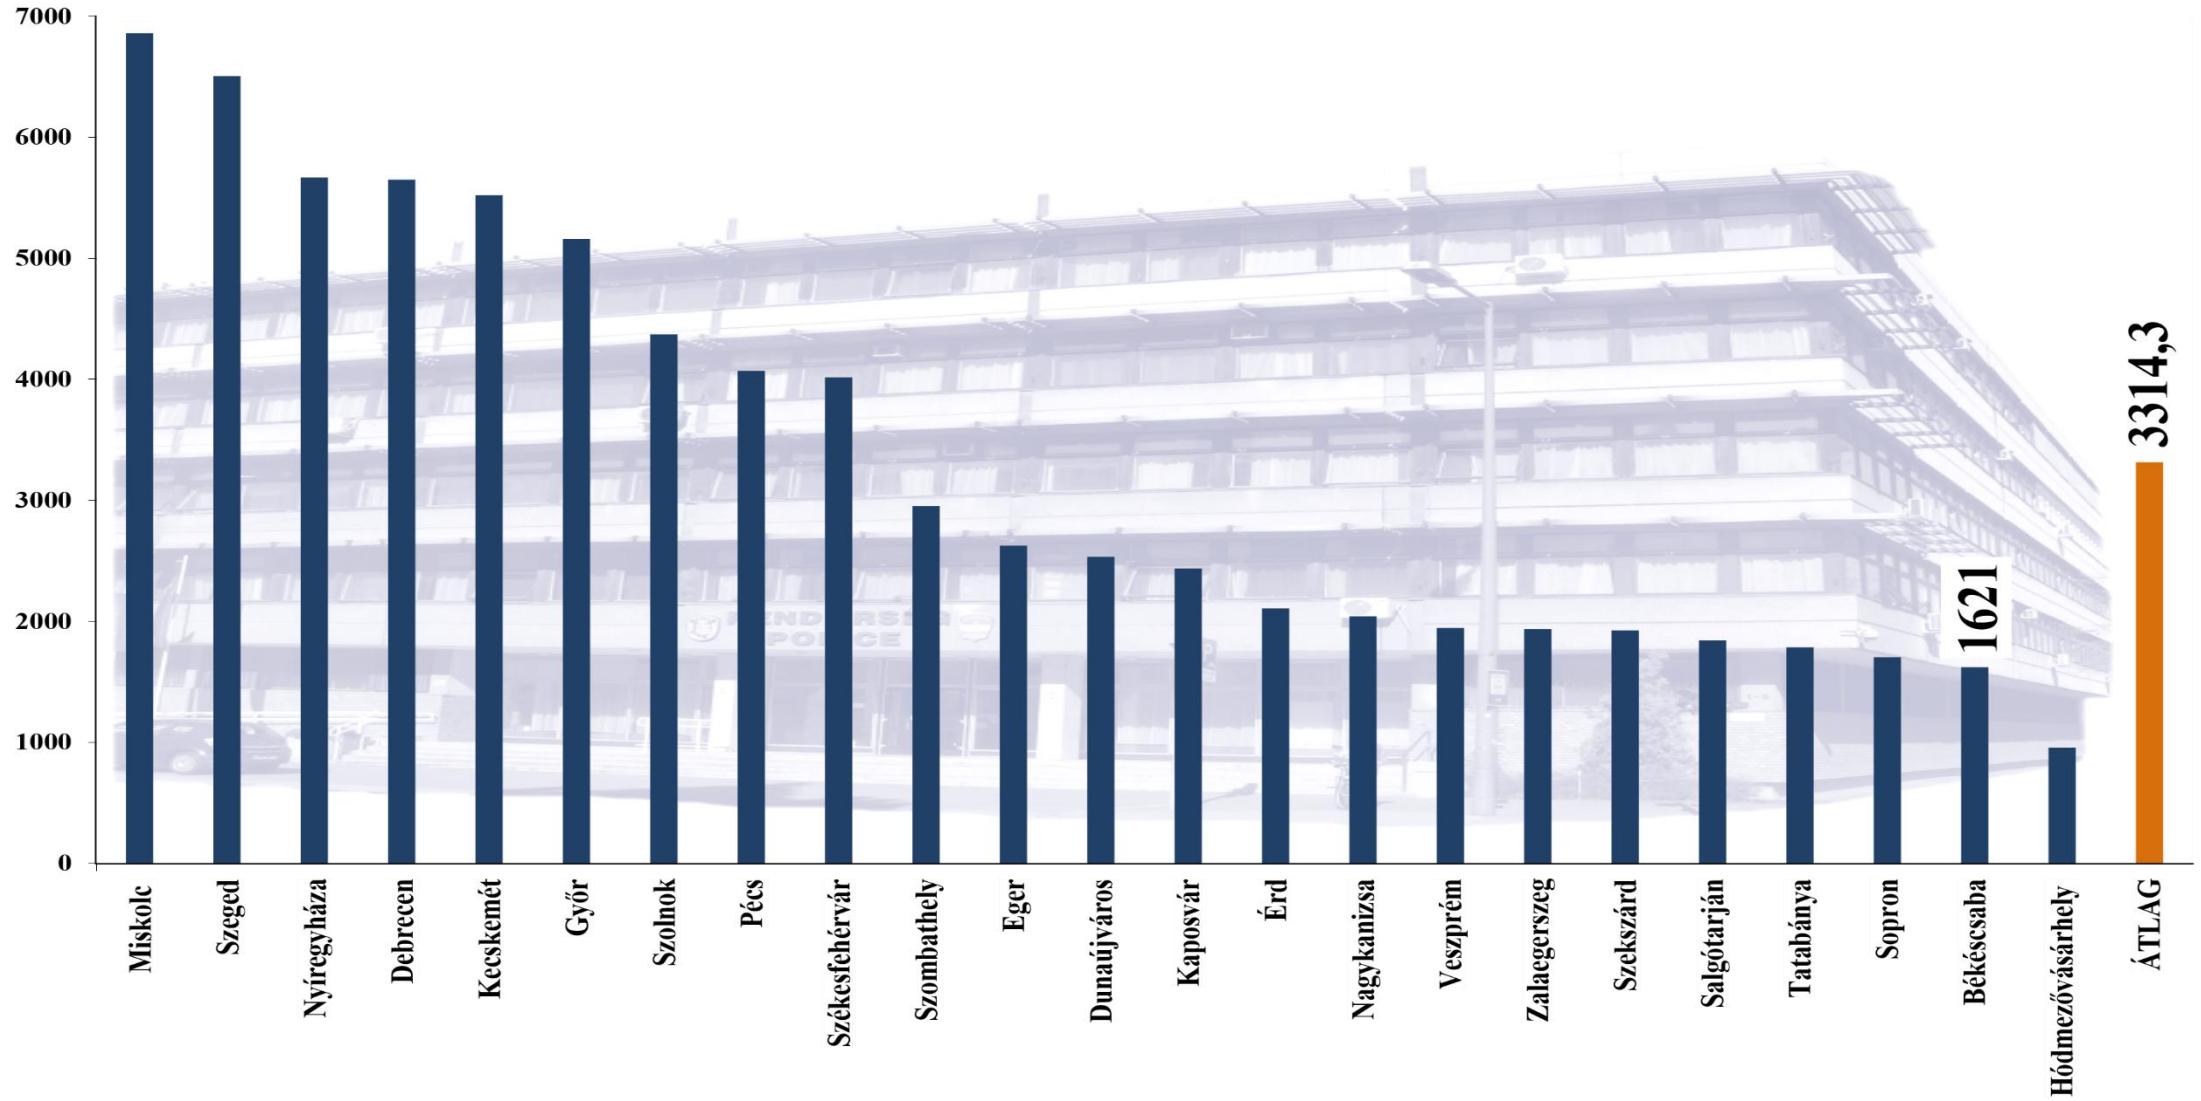

BÉKÉS MEGYEI RENDŐR-FŐKAPITÁNYSÁG

2015

ÖSSZES REGISZTRÁLT BŰNCSELEKMÉNY

BŰNCSELEKMÉNYEK 100 000 LAKOSRA JUTÓ SZÁMA

MEGYEI JOGÚ VÁROSOK A REGISZTRÁLT BŰNCSELEKMÉNYEK TEKINTETÉBEN

EMBERÖLÉS

VAGYON ELLENI BŰNCSELEKMÉNYEK

RABLÁS

■ Bűncselekmények száma — Nyomozás-eredményességi mutató (%)

LOPÁS

■ Bűncselekmények száma — Nyomozás-eredményességi mutató (%)

KÖZTERÜLETEN ELKÖVETETT BŰNCSELEKMÉNYEK

SZEMÉLYI SÉRÜLÉSES KÖZÚTI KÖZLEKEDÉSI BALESETEK SZÁMA