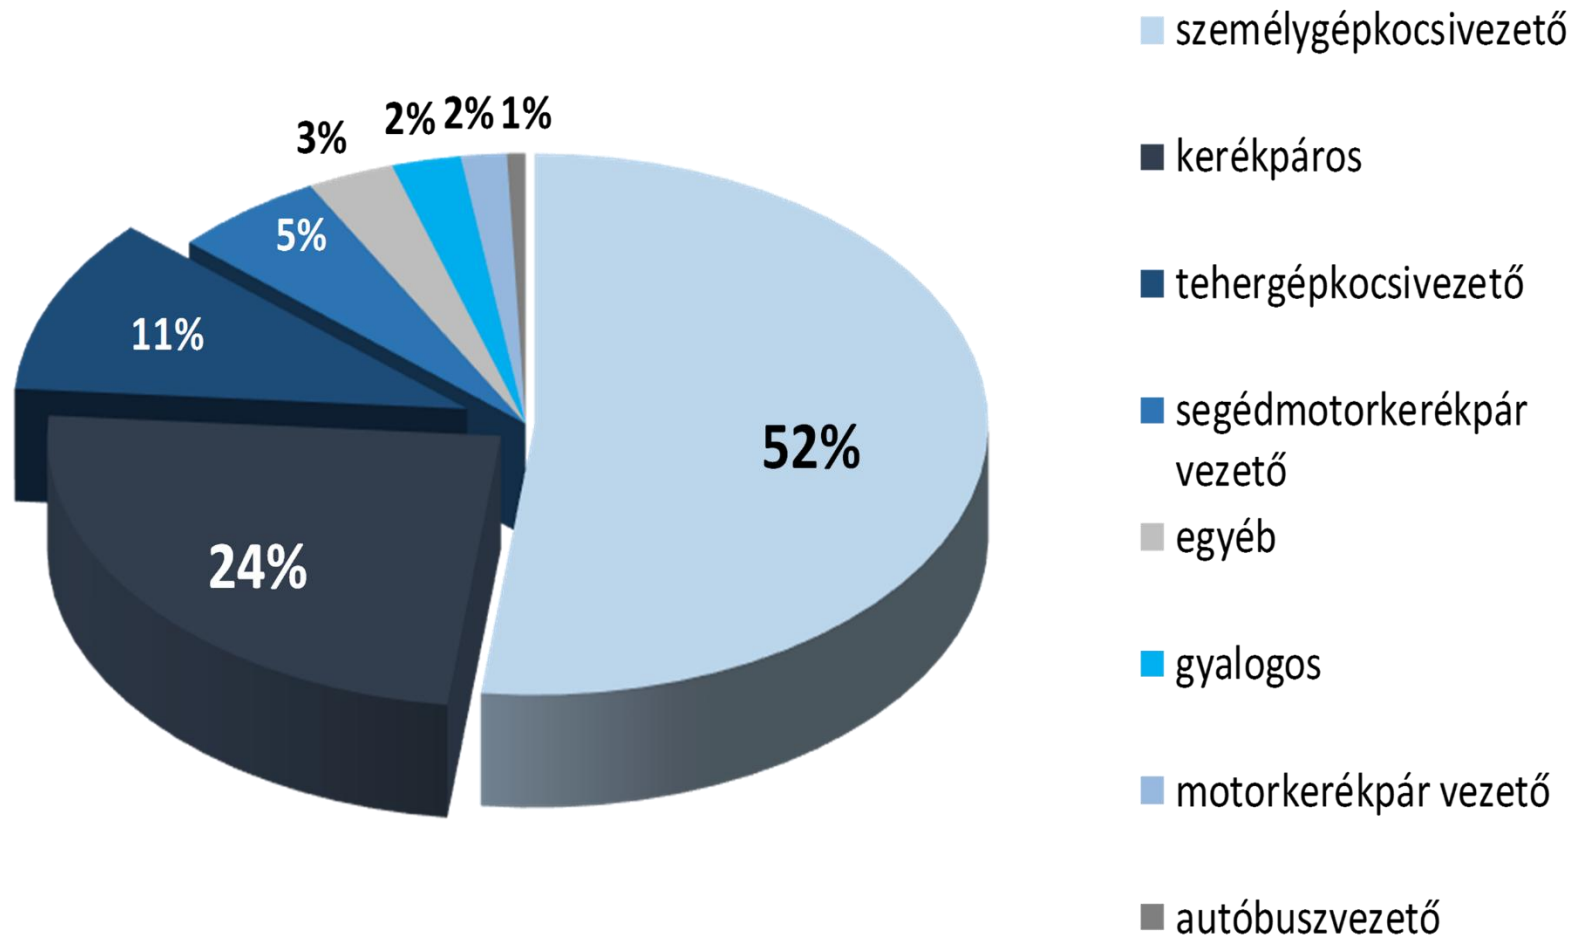

BÉKÉS MEGYEI RENDŐR-FŐKAPITÁNYSÁG

2015

ÖSSZES REGISZTRÁLT BŰNCSELEKMÉNY

BŰNCSELEKMÉNYEK 100 000 LAKOSRA JUTÓ SZÁMA

MEGYEI JOGÚ VÁROSOK A REGISZTRÁLT BŰNCSELEKMÉNYEK TEKINTETÉBEN

EMBERÖLÉS

VAGYON ELLENI BŰNCSELEKMÉNYEK

RABLÁS

■ Bűncselekmények száma — Nyomozás-eredményességi mutató (%)

LOPÁS

■ Bűncselekmények száma — Nyomozás-eredményességi mutató (%)

KÖZTERÜLETEN ELKÖVETETT BŰNCSELEKMÉNYEK

SZEMÉLYI SÉRÜLÉSES KÖZÚTI KÖZLEKEDÉSI BALESETEK SZÁMA

BALESETEK MEGOSZLÁSA

A SZEMÉLYI SÉRÜLÉSES KÖZÚTI KÖZLEKEDÉSI BALESETEK OKAI - 2015

SZEMÉLYI SÉRÜLÉSES KÖZÚTI KÖZLEKEDÉSI BALESETEK OKOZÓI - 2015

SZEMÉLY ÉS JÁRMŰFORGALOM A BÉKÉSI MEGYEI HATÁRÁTKELŐHELYEKEN