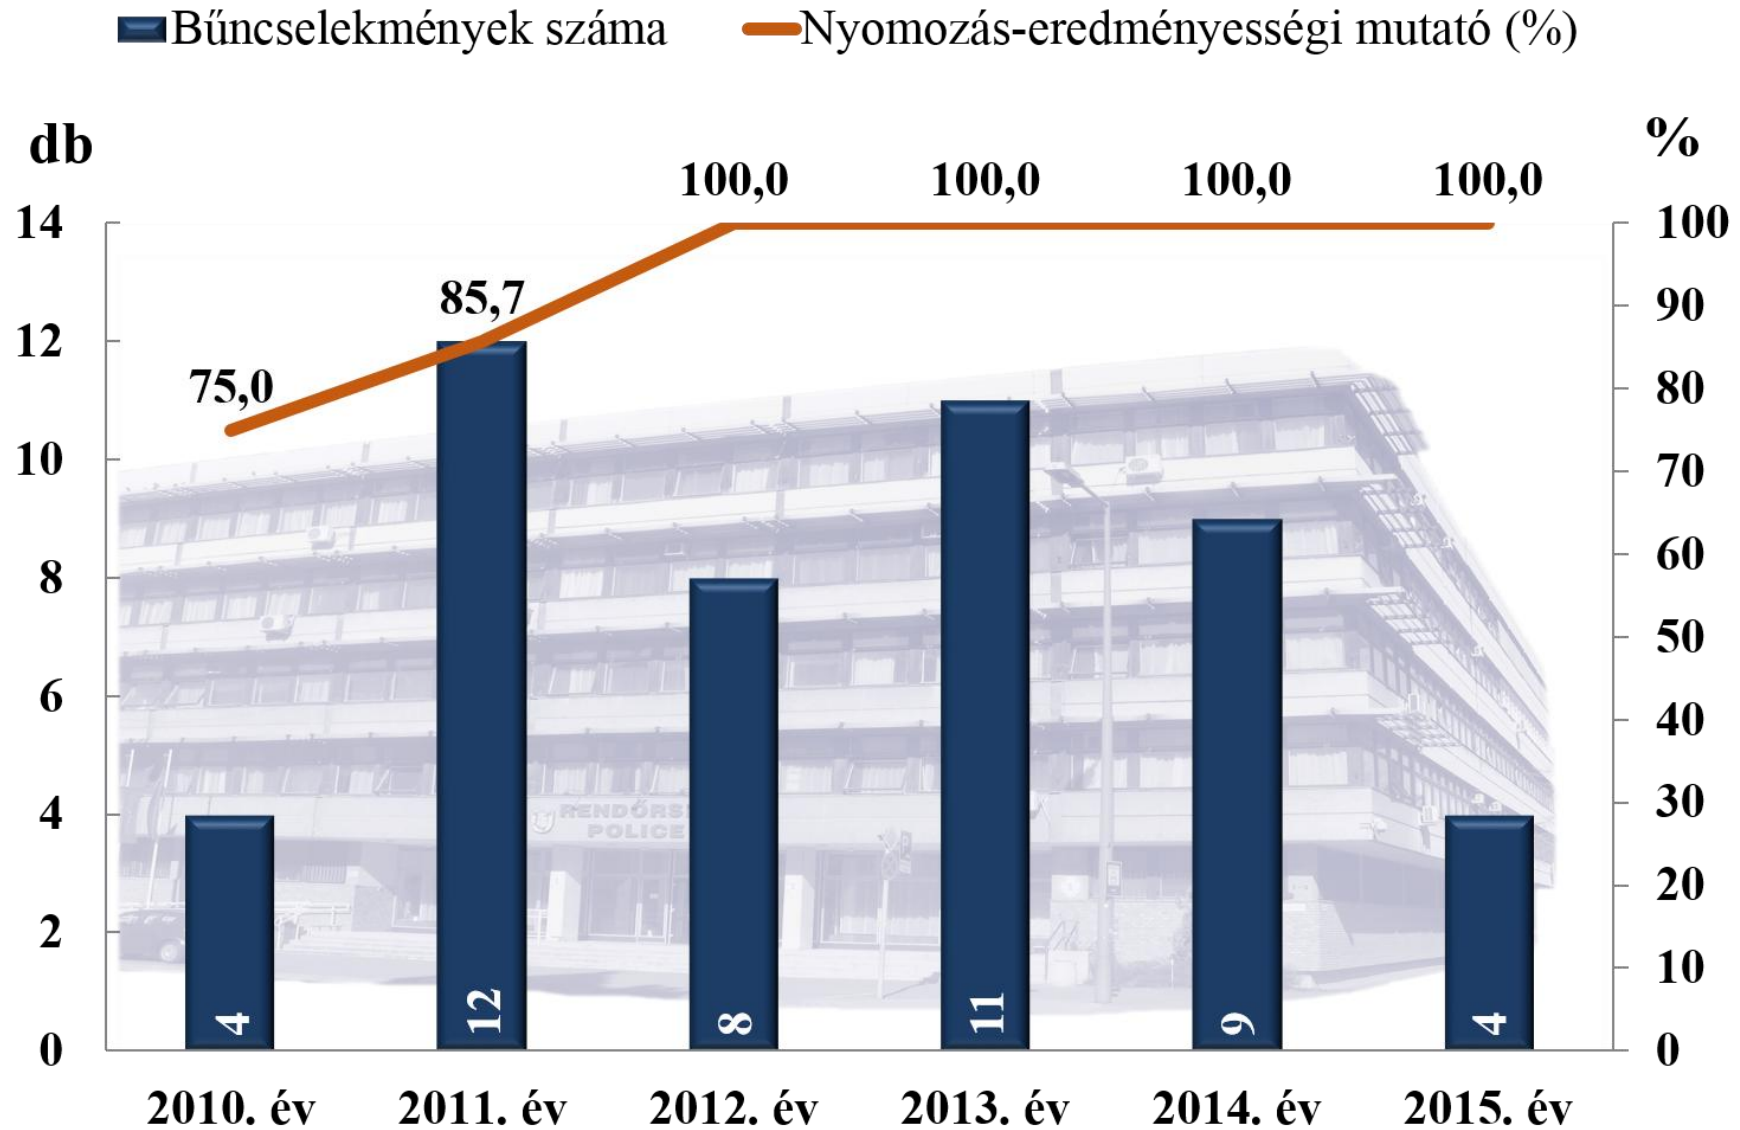

BÉKÉS MEGYEI RENDŐR-FŐKAPITÁNYSÁG

2015

ÖSSZES REGISZTRÁLT BŰNCSELEKMÉNY

BŰNCSELEKMÉNYEK 100 000 LAKOSRA JUTÓ SZÁMA

MEGYEI JOGÚ VÁROSOK A REGISZTRÁLT BŰNCSELEKMÉNYEK TEKINTETÉBEN

EMBERÖLÉS

VAGYON ELLENI BŰNCSELEKMÉNYEK

RABLÁS

■ Bűncselekmények száma — Nyomozás-eredményességi mutató (%)

LOPÁS

■ Bűncselekmények száma — Nyomozás-eredményességi mutató (%)

KÖZTERÜLETEN ELKÖVETETT BŰNCSELEKMÉNYEK

SZEMÉLYI SÉRÜLÉSES KÖZÚTI KÖZLEKEDÉSI BALESETEK SZÁMA