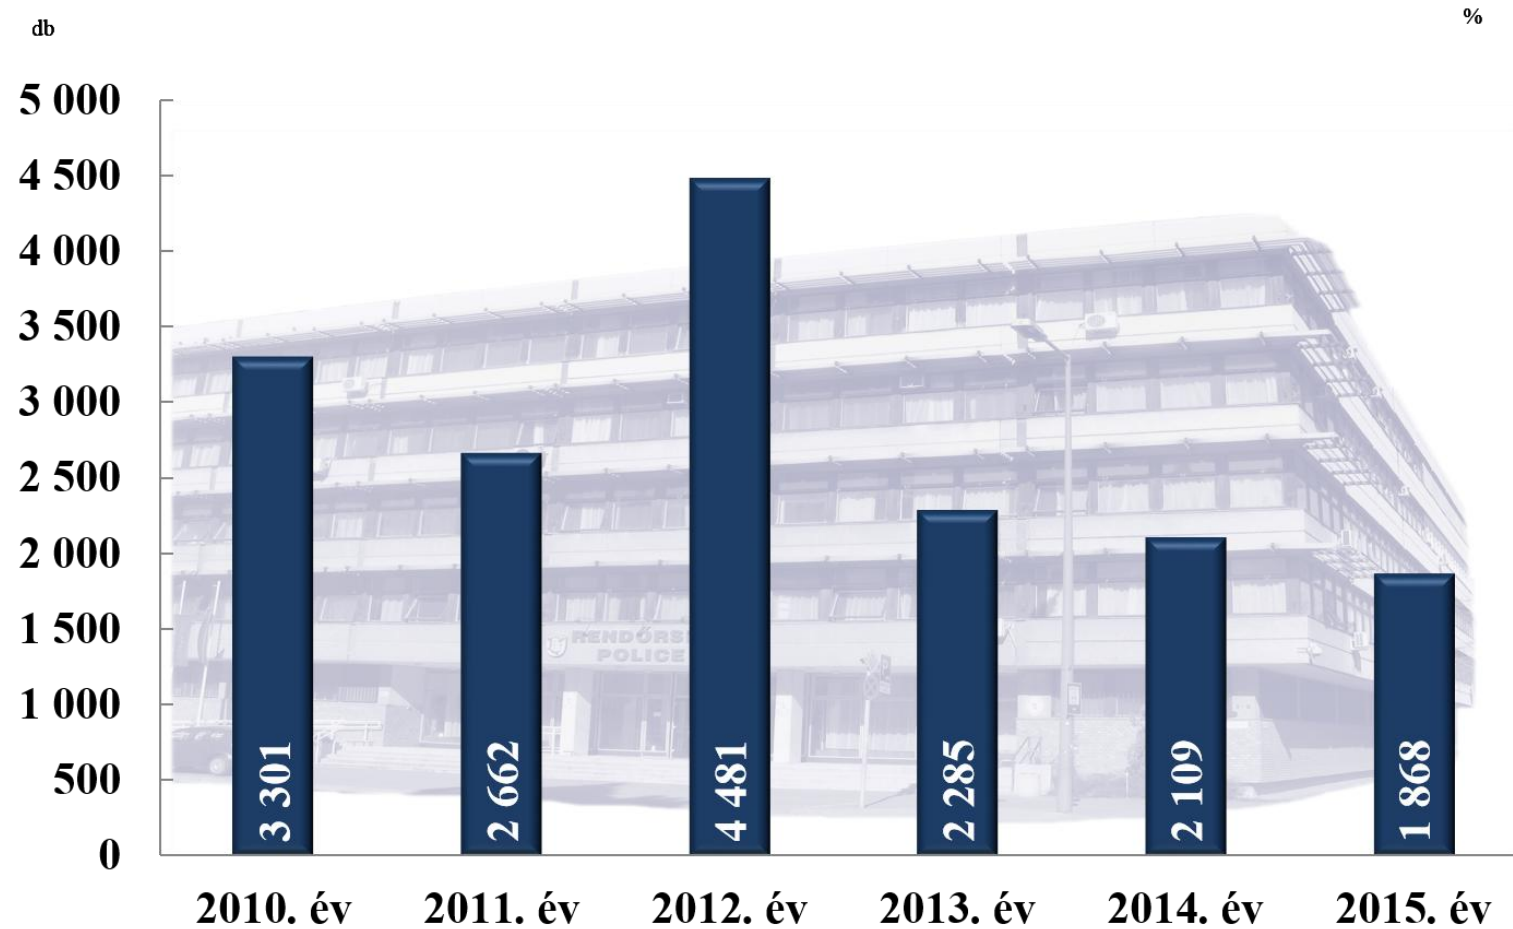

BÉKÉS MEGYEI RENDŐR-FŐKAPITÁNYSÁG

2015

ÖSSZES REGISZTRÁLT BŰNCSELEKMÉNY

BŰNCSELEKMÉNYEK 100 000 LAKOSRA JUTÓ SZÁMA

MEGYEI JOGÚ VÁROSOK A REGISZTRÁLT BŰNCSELEKMÉNYEK TEKINTETÉBEN

EMBERÖLÉS

VAGYON ELLENI BŰNCSELEKMÉNYEK

RABLÁS

■ Bűncselekmények száma — Nyomozás-eredményességi mutató (%)

LOPÁS

■ Bűncselekmények száma — Nyomozás-eredményességi mutató (%)

KÖZTERÜLETEN ELKÖVETETT BŰNCSELEKMÉNYEK

SZEMÉLYI SÉRÜLÉSES KÖZÚTI KÖZLEKEDÉSI BALESETEK SZÁMA