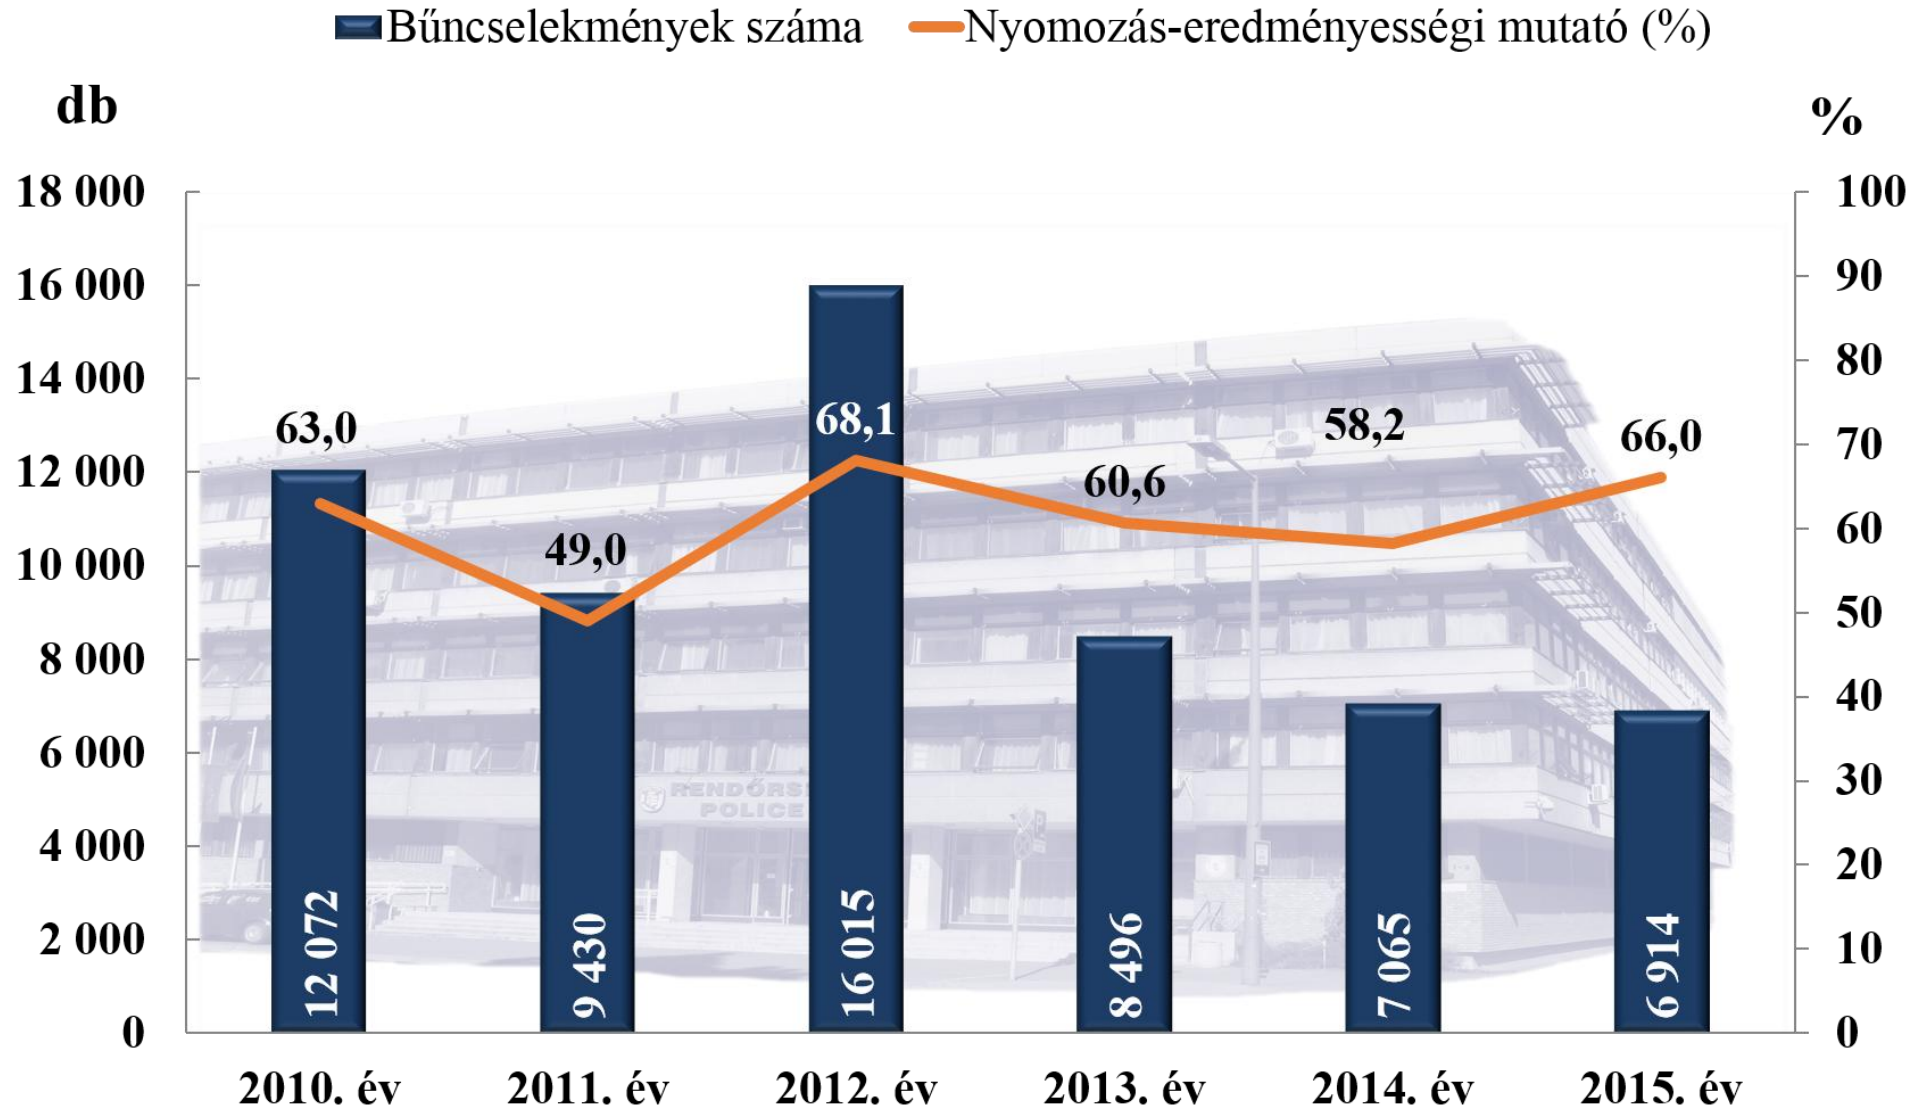

BÉKÉS MEGYEI RENDŐR-FŐKAPITÁNYSÁG

2015

ÖSSZES REGISZTRÁLT BŰNCSELEKMÉNY

BŰNCSELEKMÉNYEK 100 000 LAKOSRA JUTÓ SZÁMA

MEGYEI JOGÚ VÁROSOK A REGISZTRÁLT BŰNCSELEKMÉNYEK TEKINTETÉBEN

EMBERÖLÉS

VAGYON ELLENI BŰNCSELEKMÉNYEK

RABLÁS

■ Bűncselekmények száma — Nyomozás-eredményességi mutató (%)

LOPÁS

■ Bűncselekmények száma — Nyomozás-eredményességi mutató (%)

KÖZTERÜLETEN ELKÖVETETT BŰNCSELEKMÉNYEK

SZEMÉLYI SÉRÜLÉSES KÖZÚTI KÖZLEKEDÉSI BALESETEK SZÁMA