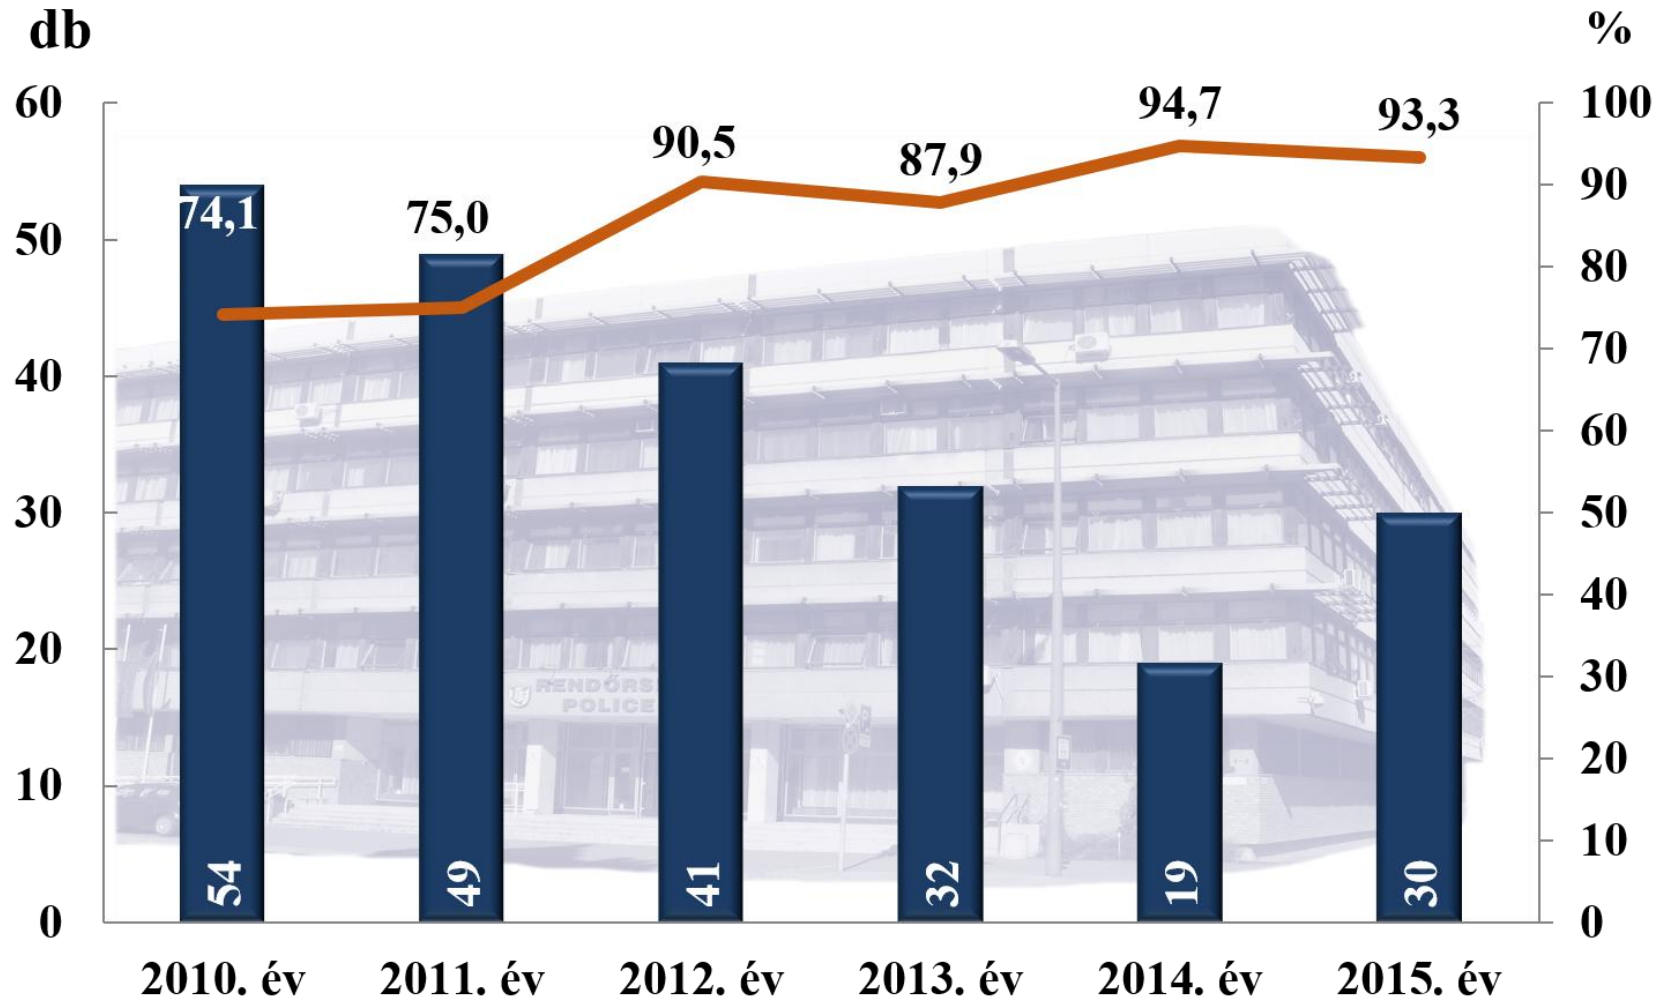

BÉKÉS MEGYEI RENDŐR-FŐKAPITÁNYSÁG

2015

ÖSSZES REGISZTRÁLT BŰNCSELEKMÉNY

BŰNCSELEKMÉNYEK 100 000 LAKOSRA JUTÓ SZÁMA

MEGYEI JOGÚ VÁROSOK A REGISZTRÁLT BŰNCSELEKMÉNYEK TEKINTETÉBEN

EMBERÖLÉS

VAGYON ELLENI BŰNCSELEKMÉNYEK

RABLÁS

■ Bűncselekmények száma — Nyomozás-eredményességi mutató (%)

LOPÁS

■ Bűncselekmények száma — Nyomozás-eredményességi mutató (%)

KÖZTERÜLETEN ELKÖVETETT BŰNCSELEKMÉNYEK

SZEMÉLYI SÉRÜLÉSES KÖZÚTI KÖZLEKEDÉSI BALESETEK SZÁMA