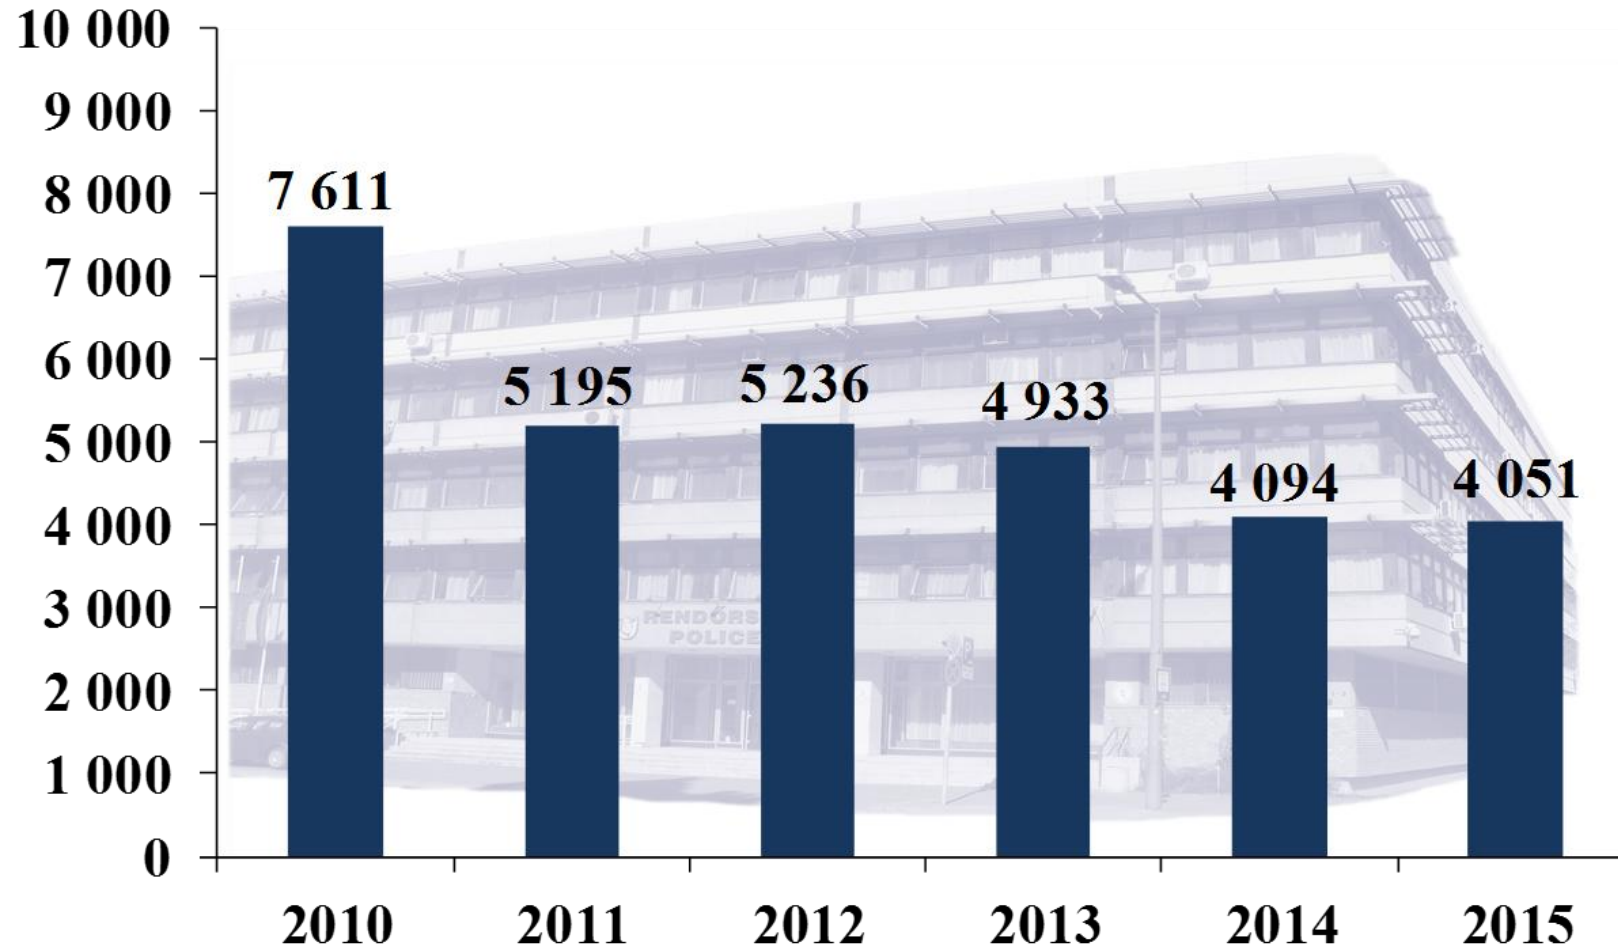

BÉKÉS MEGYEI RENDŐR-FŐKAPITÁNYSÁG

2015

ÖSSZES REGISZTRÁLT BŰNCSELEKMÉNY

BŰNCSELEKMÉNYEK 100 000 LAKOSRA JUTÓ SZÁMA

MEGYEI JOGÚ VÁROSOK A REGISZTRÁLT BŰNCSELEKMÉNYEK TEKINTETÉBEN

EMBERÖLÉS

VAGYON ELLENI BŰNCSELEKMÉNYEK

RABLÁS

■ Bűncselekmények száma — Nyomozás-eredményességi mutató (%)

LOPÁS

■ Bűncselekmények száma — Nyomozás-eredményességi mutató (%)

KÖZTERÜLETEN ELKÖVETETT BŰNCSELEKMÉNYEK

SZEMÉLYI SÉRÜLÉSES KÖZÚTI KÖZLEKEDÉSI BALESETEK SZÁMA