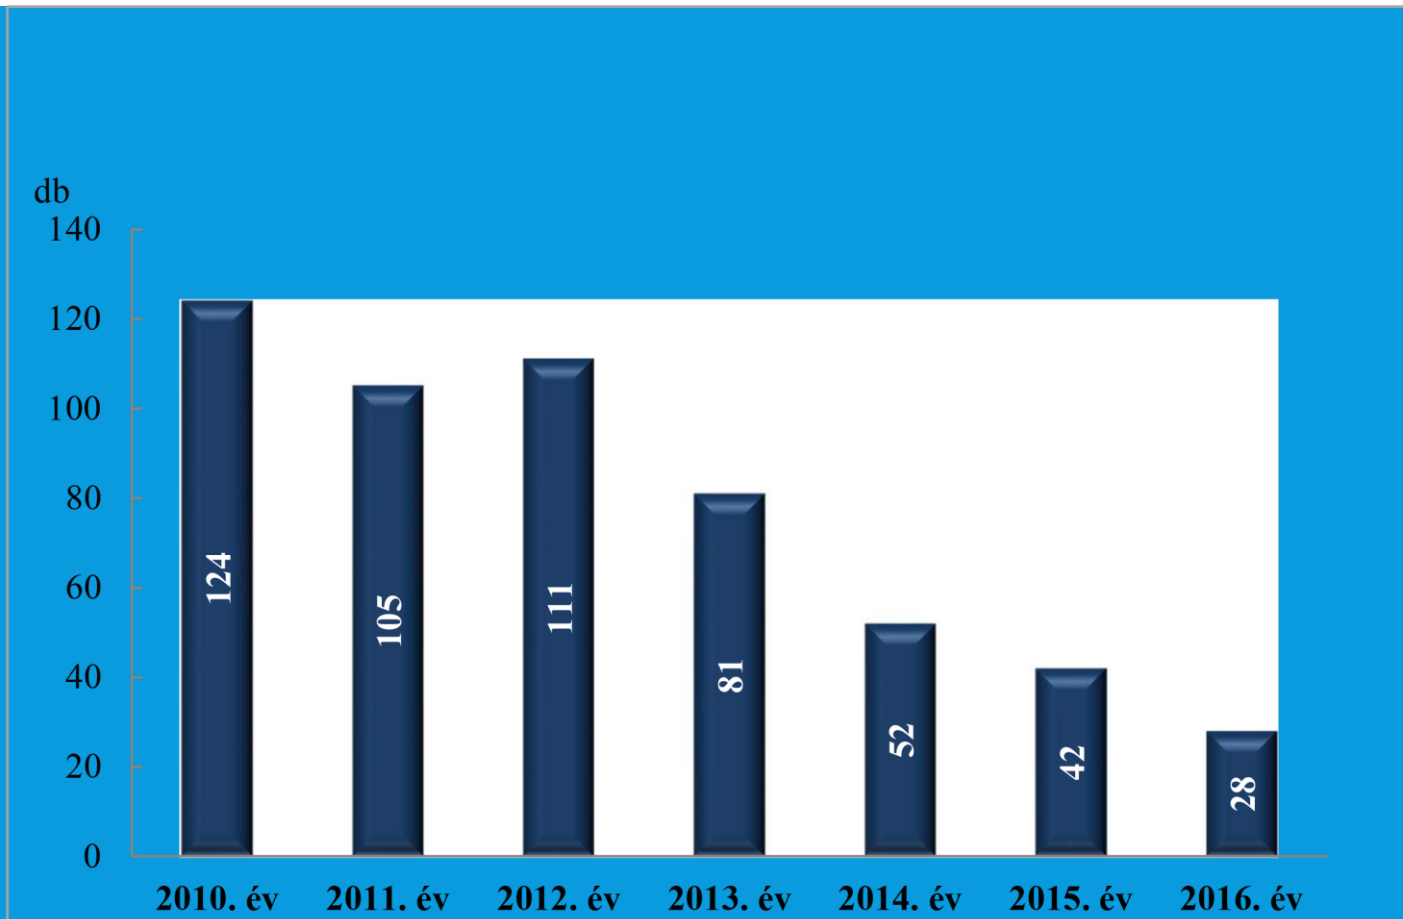

# FEJÉR MEGYEI RENDŐR- FŐKAPITÁNYSÁG

2016. év

**Összes bűncselekmény  
az ENyÜBS 2010-2016. évi adatai alapján  
Fejér Megyei Rendőr-főkapitányság**

**Regisztrált bűncselekmények 100.000 lakosra vetített aránya  
az ENyÜBS 2010-2016. évi adatai alapján  
Fejér Megyei Rendőr-főkapitányság**

**Lopás\***  
az ENyÜBS 2010-2016. évi adatai alapján  
Fejér Megyei Rendőr-főkapitányság

\* a lopások száma tartalmazza a betöréses lopások számát is

**Személygépkocsi lopás  
az ENyÜBS 2010-2016. évi adatai alapján  
Fejér Megyei Rendőr-főkapitányság**