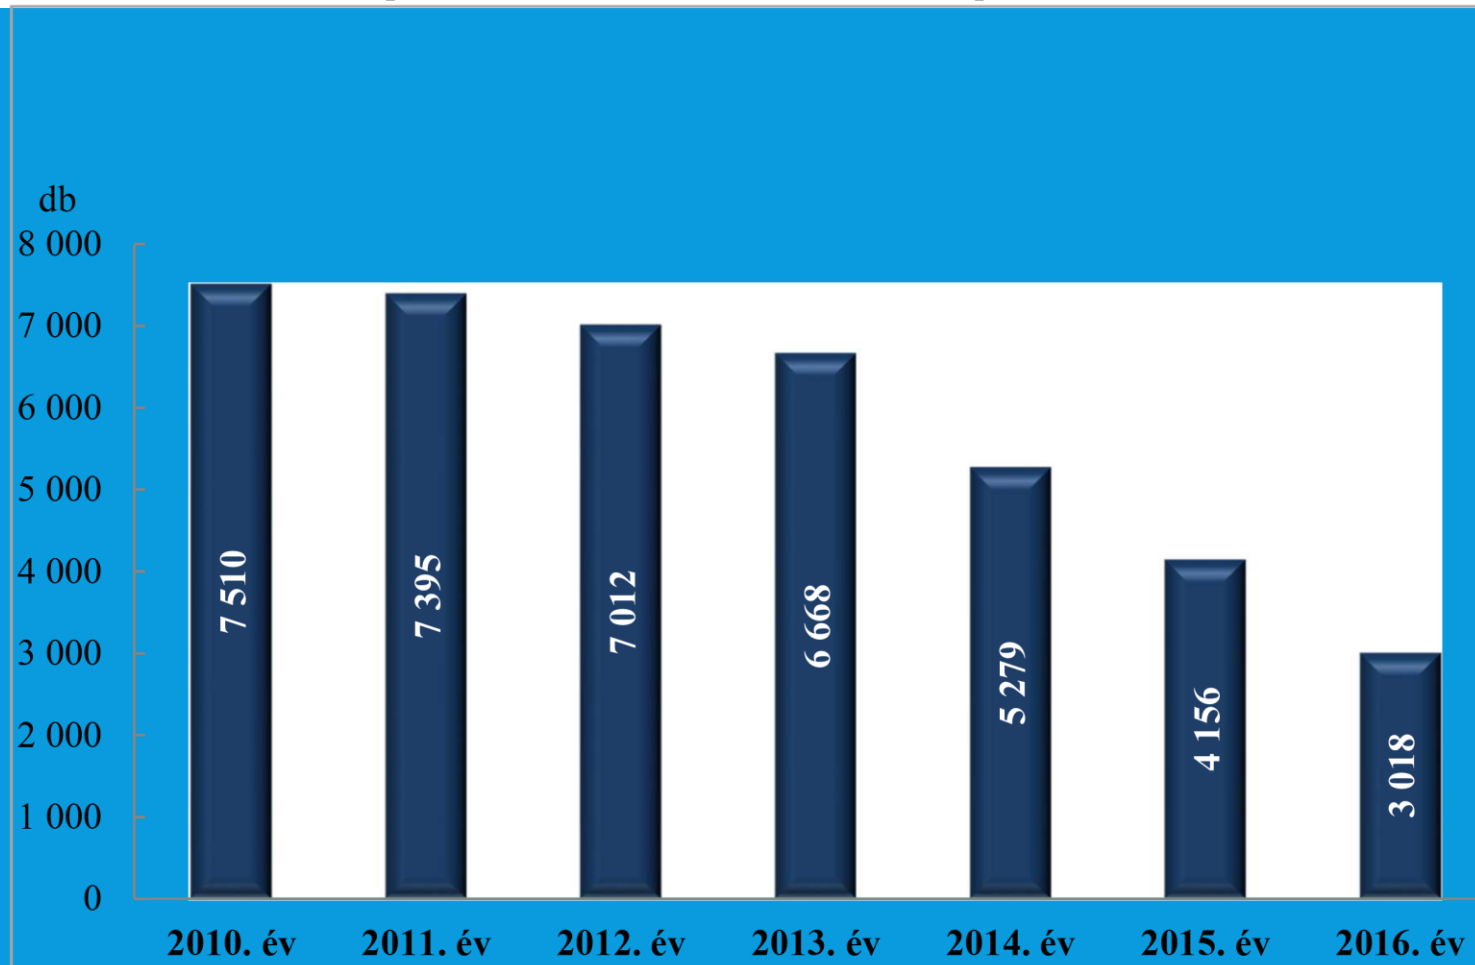

# FEJÉR MEGYEI RENDŐR- FŐKAPITÁNYSÁG

2016. év

**Összes bűncselekmény  
az ENyÜBS 2010-2016. évi adatai alapján  
Fejér Megyei Rendőr-főkapitányság**

**Regisztrált bűncselekmények 100.000 lakosra vetített aránya  
az ENyÜBS 2010-2016. évi adatai alapján  
Fejér Megyei Rendőr-főkapitányság**

**Lopás\***  
az ENyÜBS 2010-2016. évi adatai alapján  
Fejér Megyei Rendőr-főkapitányság

\* a lopások száma tartalmazza a betöréses lopások számát is

**Személygépkocsi lopás  
az ENyÜBS 2010-2016. évi adatai alapján  
Fejér Megyei Rendőr-főkapitányság**