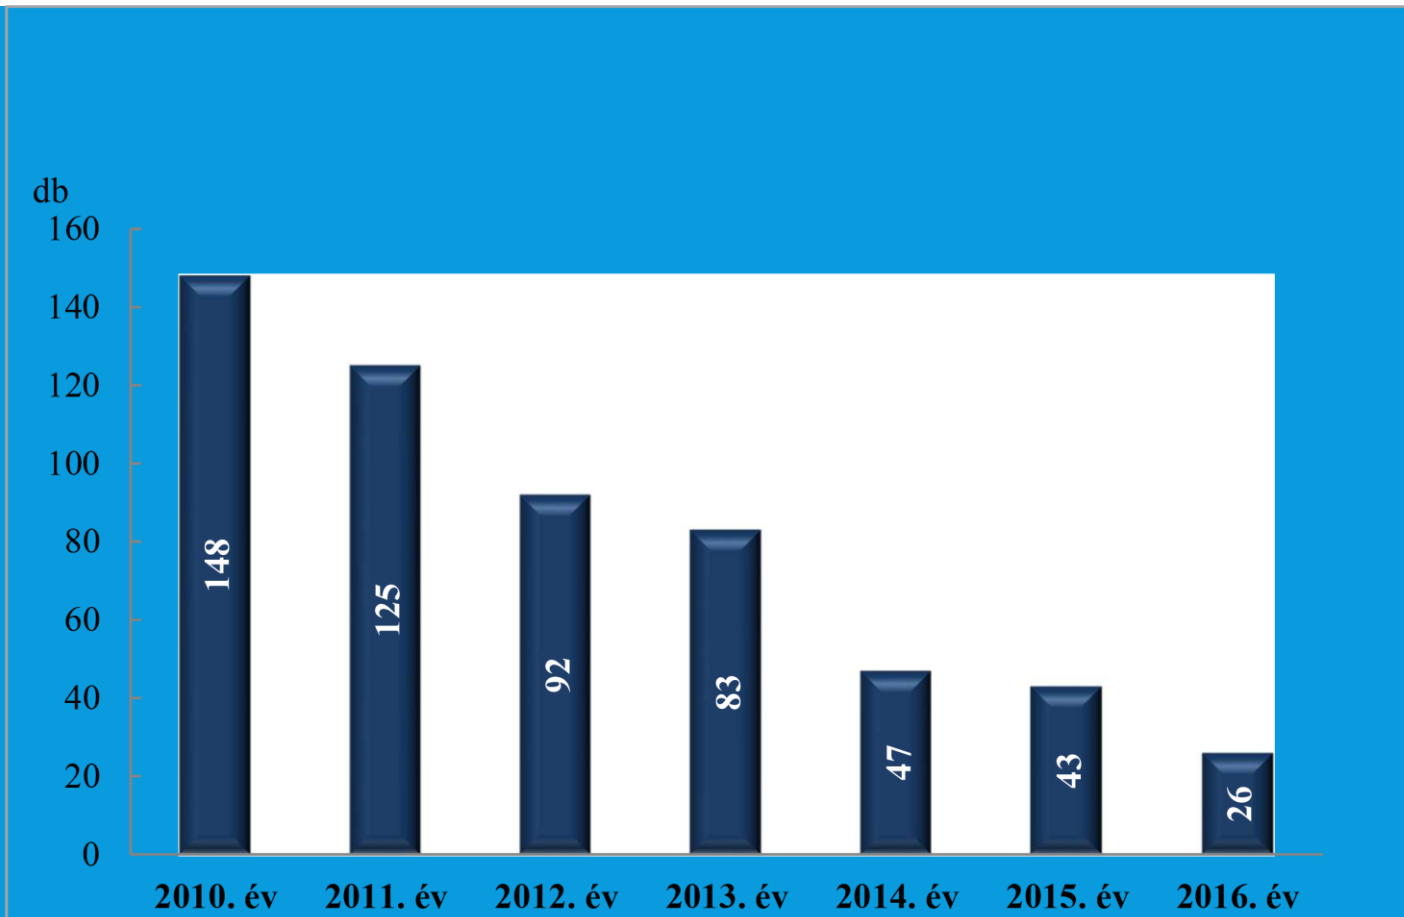

**Lopás\***  
az ENyÜBS 2010-2016. évi adatai alapján  
Fejér Megyei Rendőr-főkapitányság

\* a lopások száma tartalmazza a betöréses lopások számát is

**Személygépkocsi lopás  
az ENyÜBS 2010-2016. évi adatai alapján  
Fejér Megyei Rendőr-főkapitányság**

**Zárt gépjármű-feltörés  
az ENyÜBS 2010-2016. évi adatai alapján  
Fejér Megyei Rendőr-főkapitányság**

**Lakásbetörés**  
az ENyÜBS 2010-2016. évi adatai alapján  
Fejér Megyei Rendőr-főkapitányság

**Rablás**  
az ENyÜBS 2010-2016. évi adatai alapján  
Fejér Megyei Rendőr-főkapitányság