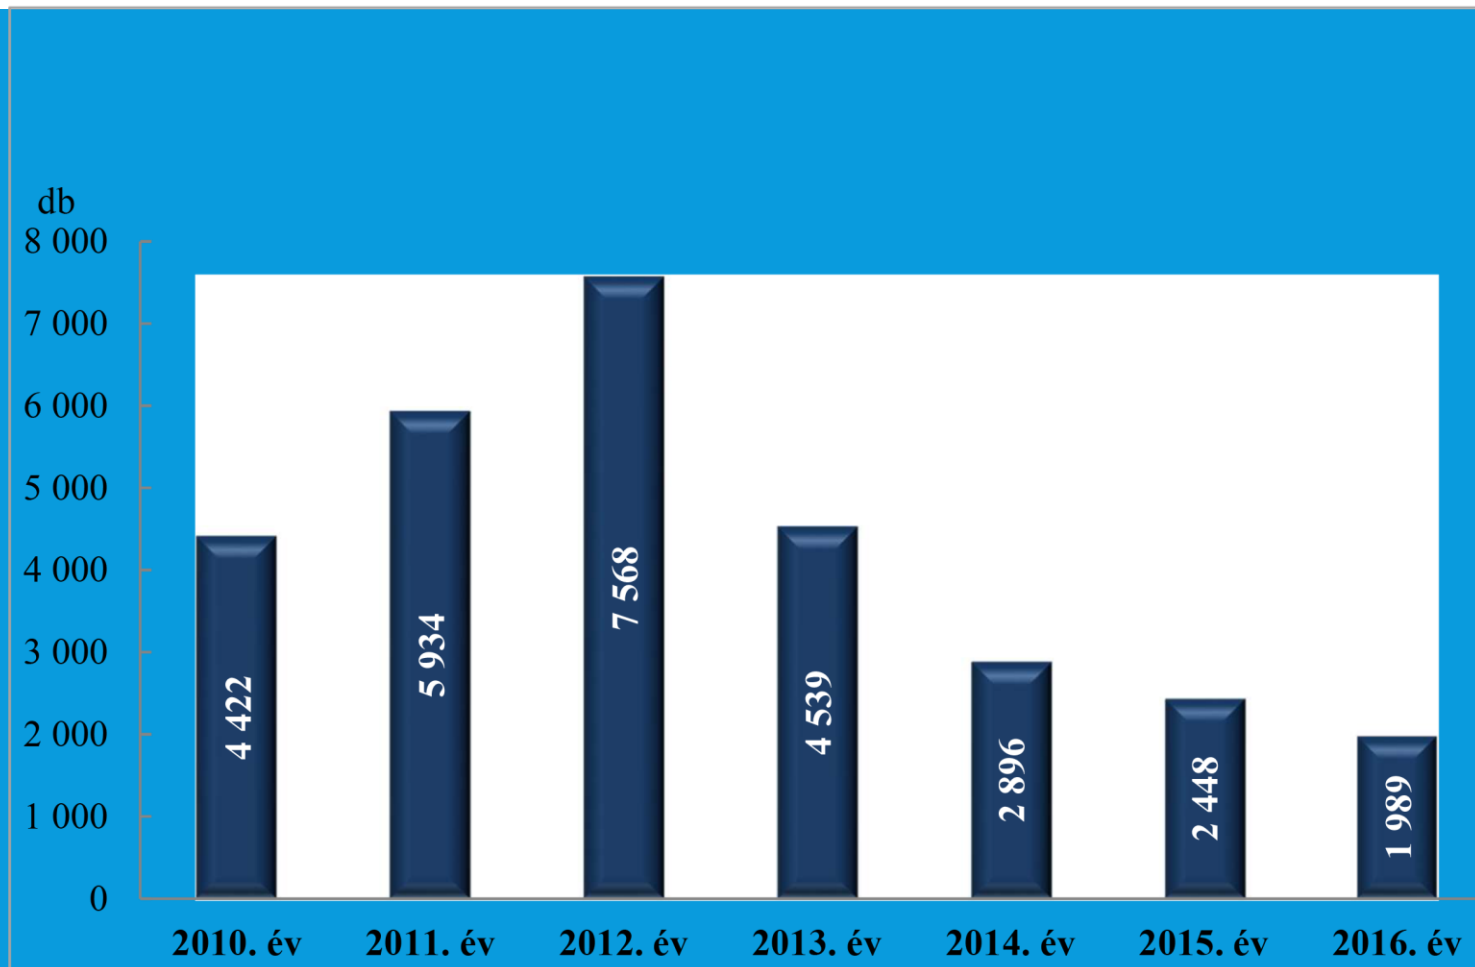

# FEJÉR MEGYEI RENDŐR- FŐKAPITÁNYSÁG

2016. év

**Összes bűncselekmény  
az ENyÜBS 2010-2016. évi adatai alapján  
Fejér Megyei Rendőr-főkapitányság**

**Regisztrált bűncselekmények 100.000 lakosra vetített aránya  
az ENyÜBS 2010-2016. évi adatai alapján  
Fejér Megyei Rendőr-főkapitányság**

**Lopás\***  
az ENyÜBS 2010-2016. évi adatai alapján  
Fejér Megyei Rendőr-főkapitányság

\* a lopások száma tartalmazza a betöréses lopások számát is

**Személygépkocsi lopás  
az ENyÜBS 2010-2016. évi adatai alapján  
Fejér Megyei Rendőr-főkapitányság**