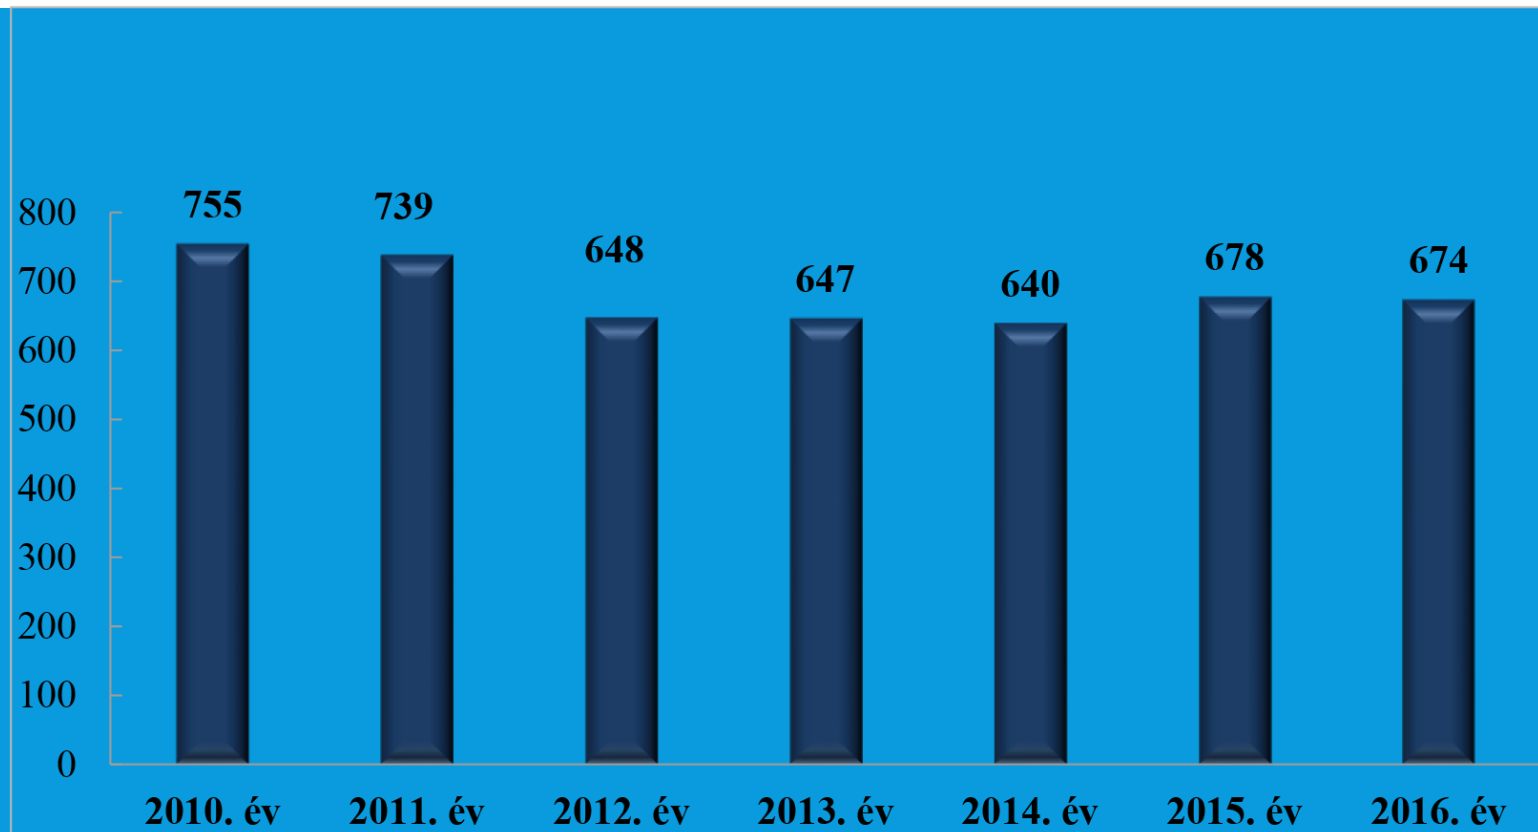

**Személy sérüléses közúti közlekedési balesetek száma
2010-2016. évek statisztikai kimutatása
Fejér Megyei Rendőr-főkapitányság**