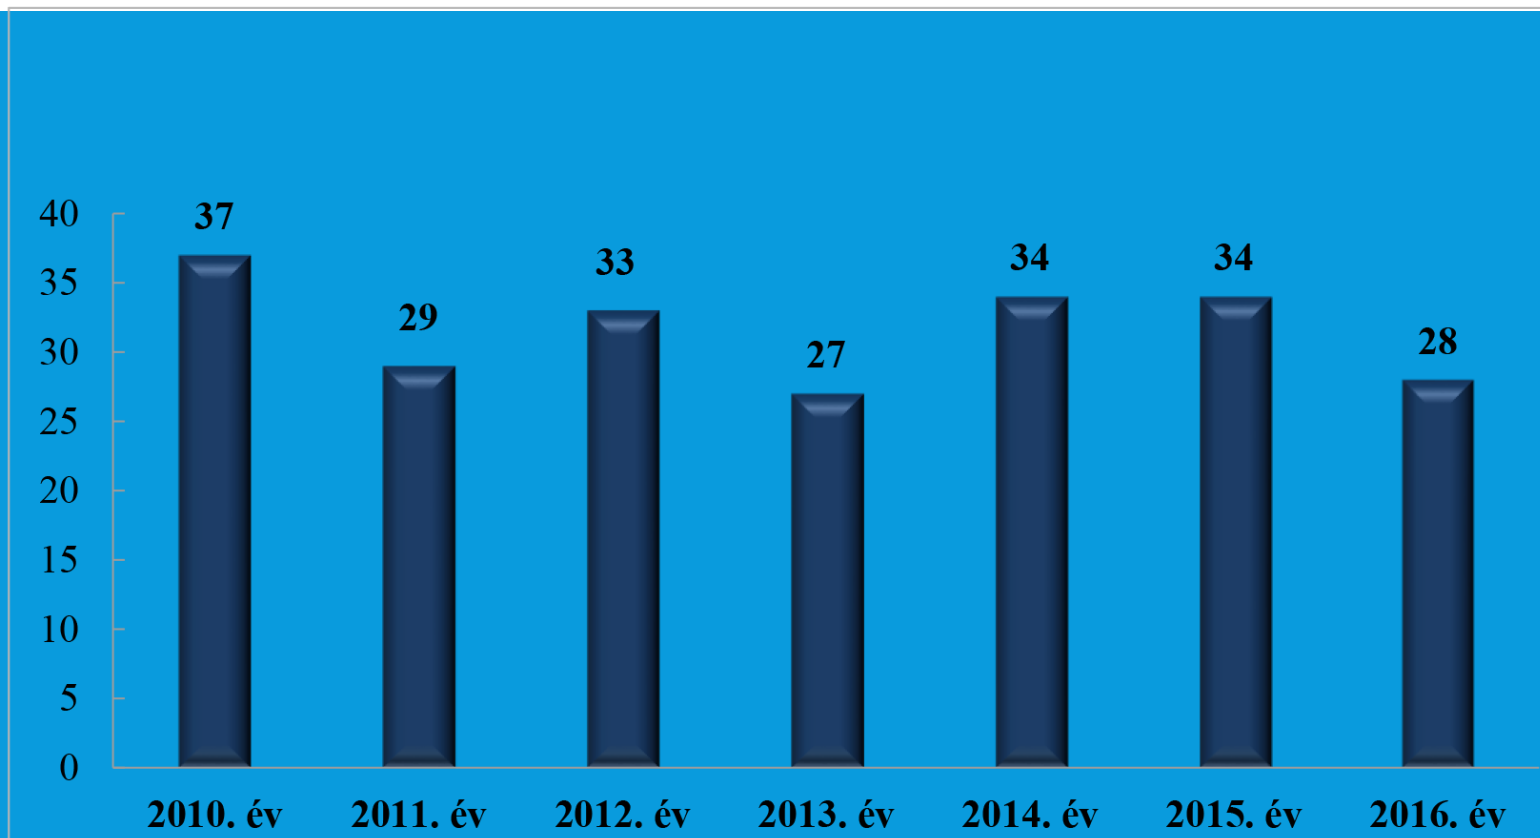

Személy sérüléses közúti közlekedési balesetekben meghalt személyek száma (fő)
2010-2016. évek statisztikai kimutatása
Fejér Megyei Rendőr-főkapitányság