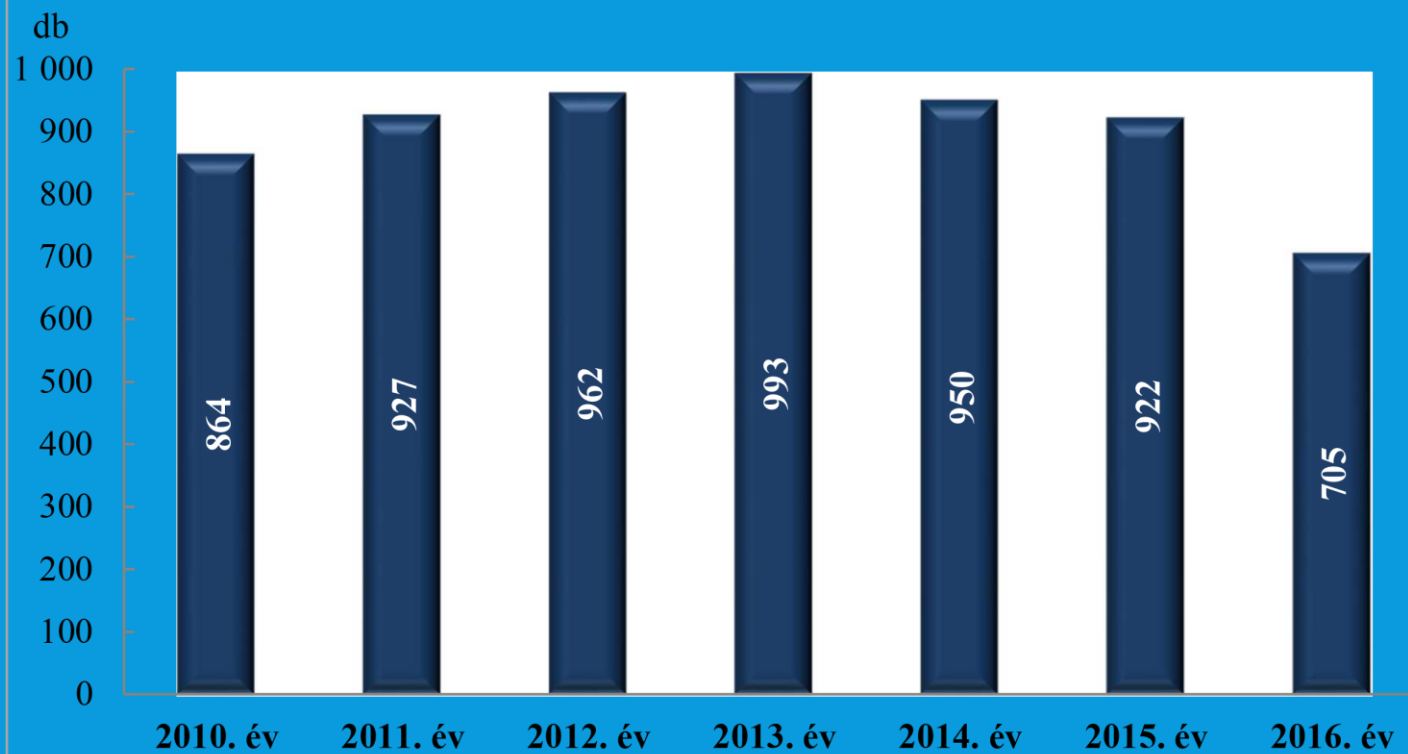

Lakásbetörés
az ENyÜBS 2010-2016. évi adatai alapján
Fejér Megyei Rendőr-főkapitányság