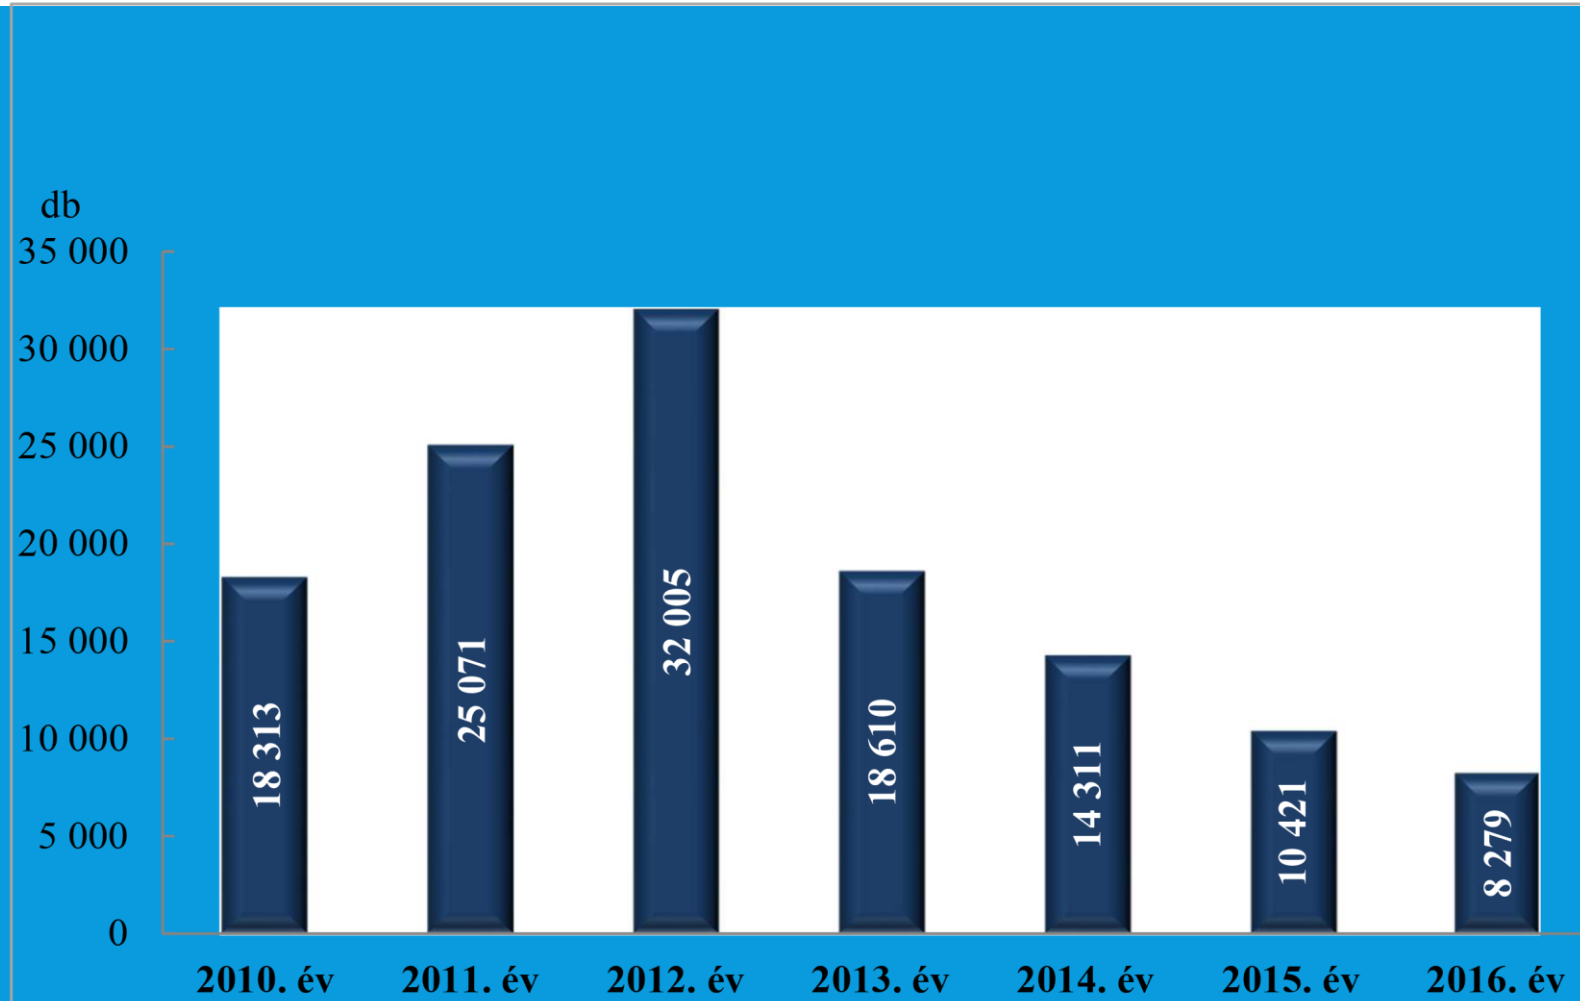

# FEJÉR MEGYEI RENDŐR- FŐKAPITÁNYSÁG

2016. év

**Összes bűncselekmény  
az ENyÜBS 2010-2016. évi adatai alapján  
Fejér Megyei Rendőr-főkapitányság**

**Regisztrált bűncselekmények 100.000 lakosra vetített aránya  
az ENyÜBS 2010-2016. évi adatai alapján  
Fejér Megyei Rendőr-főkapitányság**

**Lopás\***  
az ENyÜBS 2010-2016. évi adatai alapján  
Fejér Megyei Rendőr-főkapitányság

\* a lopások száma tartalmazza a betöréses lopások számát is

**Személygépkocsi lopás  
az ENyÜBS 2010-2016. évi adatai alapján  
Fejér Megyei Rendőr-főkapitányság**