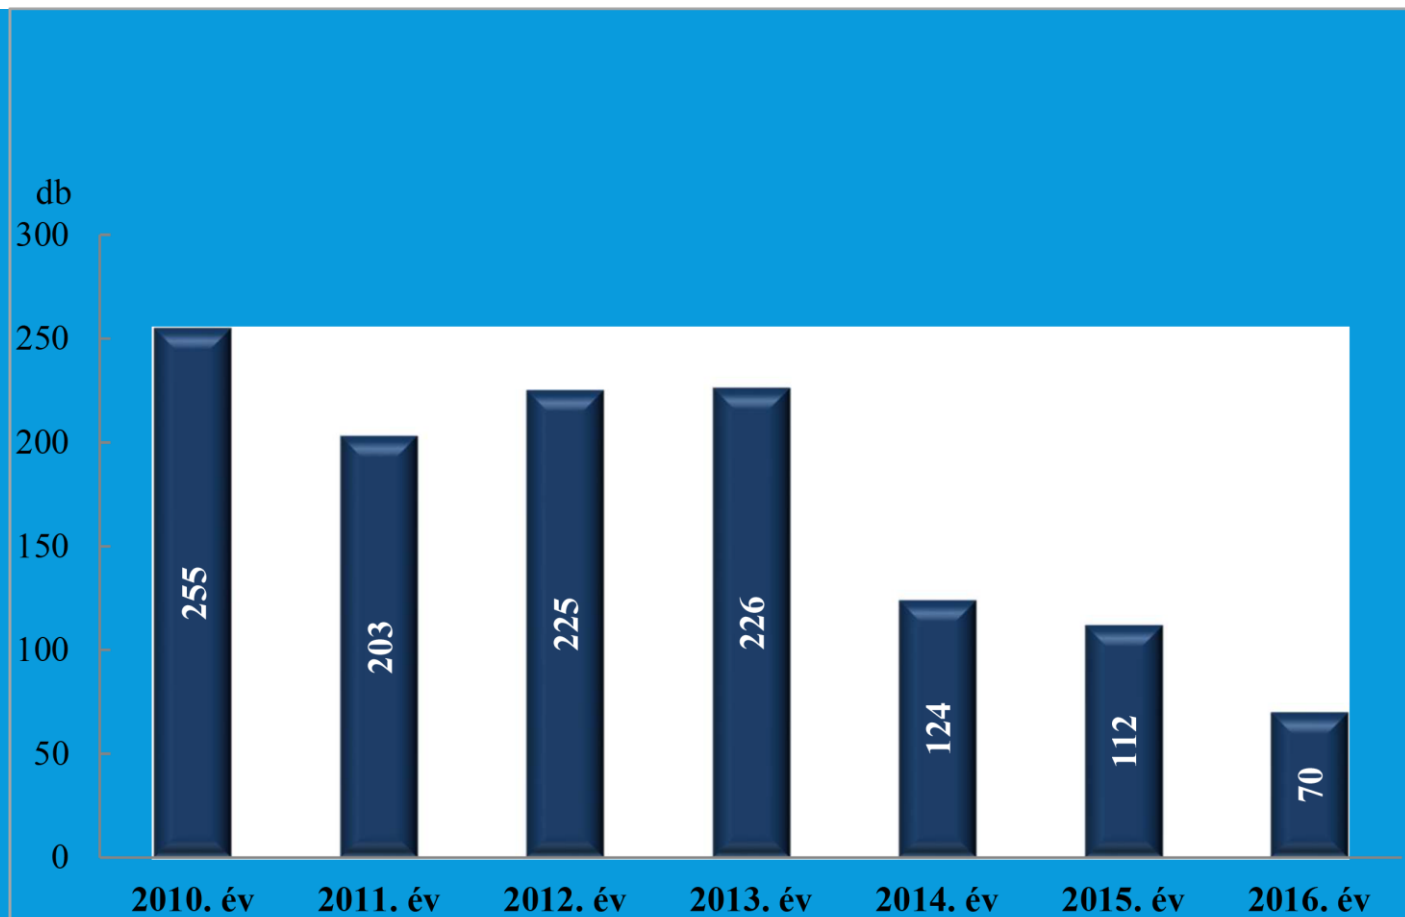

**Zárt gépjármű-feltörés
az ENyÜBS 2010-2016. évi adatai alapján
Fejér Megyei Rendőr-főkapitányság**