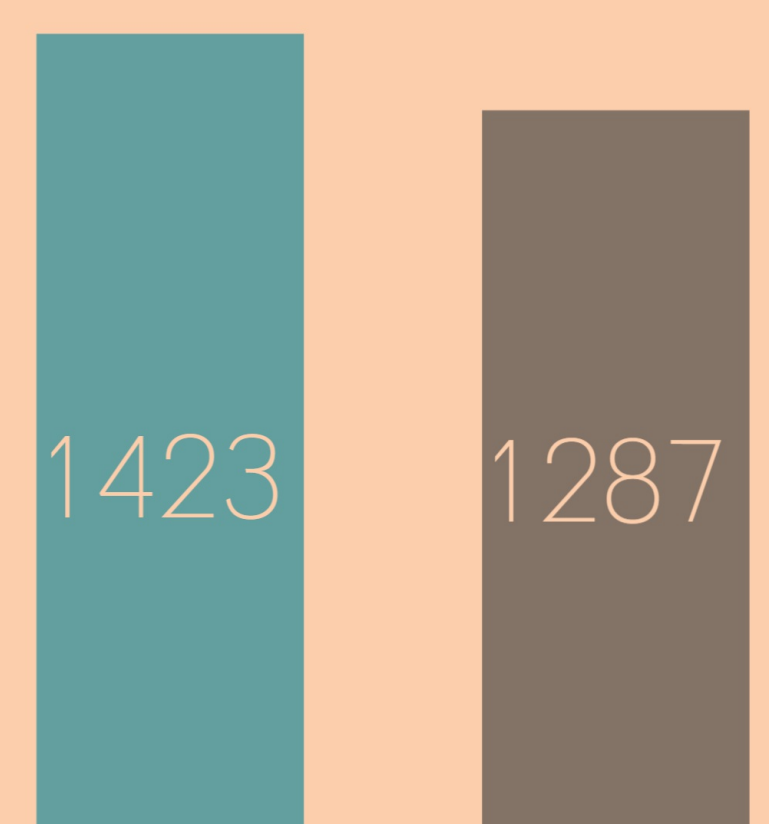

2015. II. negyedév

2016. II. negyedév

BALESETBEN ELHUNYT

HALÁLOS BALESET

SÚLYOS SÉRÜLT

20,1
%

CSÖKKENÉS

11,9
%

MÉRTÉKE

9,6
%

29

15

136