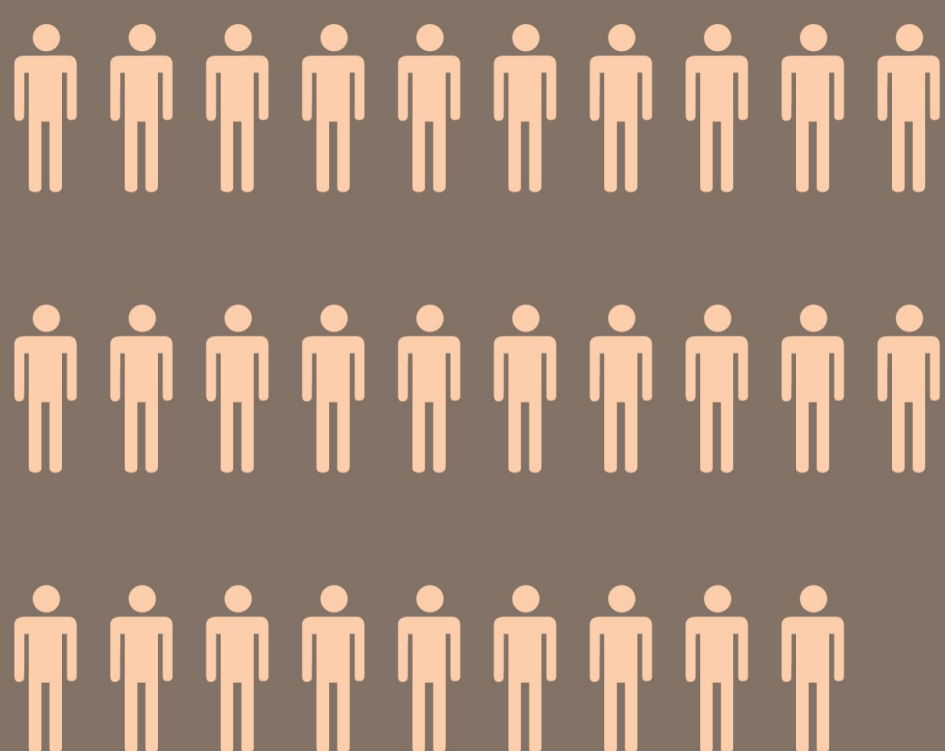

20,1
%

CSÖKKENÉS

11,9
%

MÉRTÉKE

9,6
%

29