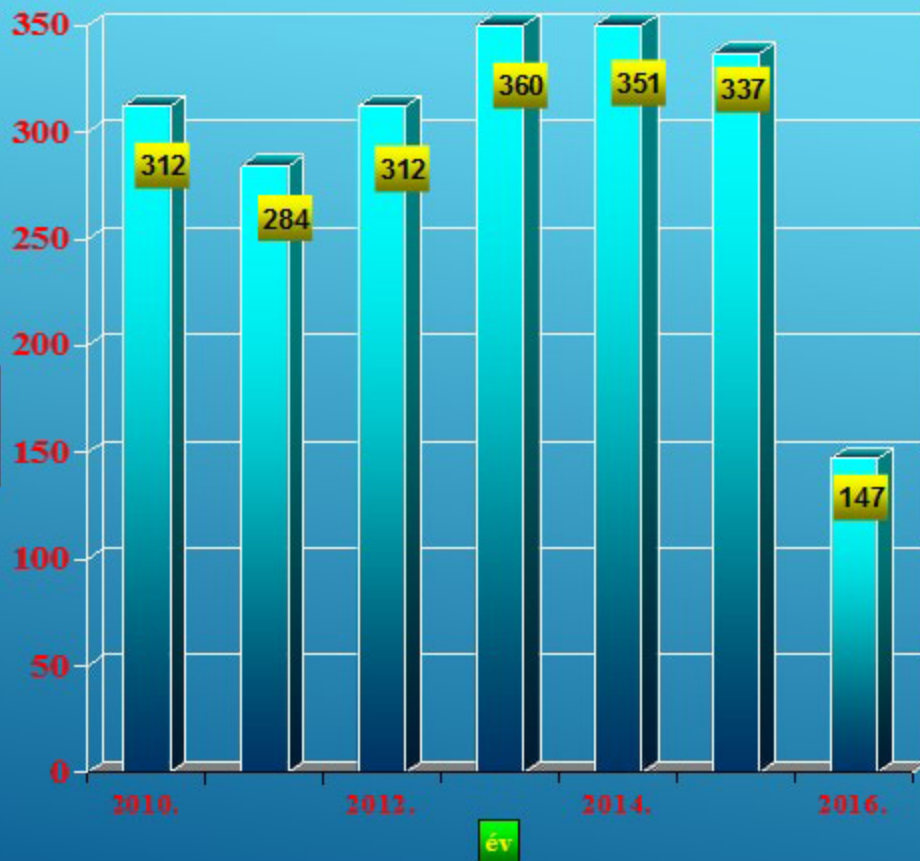

A lakosság szubjektív biztonságérzetét befolyásoló bűncselekmények (Rablás)

Regisztrált bűncselekmények

Nyomozáseredményességi mutató

A bűnügyi helyzet értékelése

Nyomozáseredményességi mutató

Százezer lakosra jutó regisztrált bűncselekmények száma

Regisztrált bűncselekmények

Lakásbetörés

Regisztrált bűncselekmények

Nyomozási eredményességi mutató

Közlekedésrendészeti tevékenység mutatói 2010 – 2016.

Személyi sérüléses balesetek	2010.	2011.	2012.	2013.	2014.	2015.	2016.
halálos	7	10	6	5	8	7	5
súlyos	44	44	37	47	46	40	45
könnyű	100	102	81	82	100	82	63