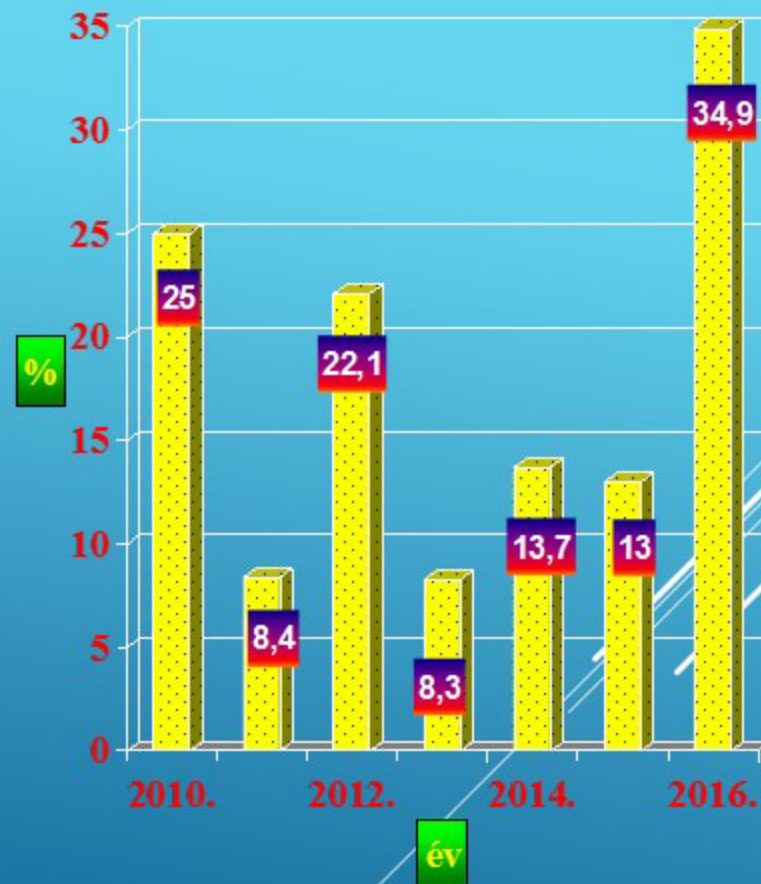

A lakosság szubjektív biztonságérzetét befolyásoló bűncselekmények (Rablás)

Regisztrált bűncselekmények

Nyomozáseredményességi mutató

A bűnügyi helyzet értékelése

Nyomozáseredményességi mutató

Százezer lakosra jutó regisztrált bűncselekmények száma

Regisztrált bűncselekmények

Lakásbetörés

Regisztrált bűncselekmények

Nyomozási eredményességi mutató

Közlekedésrendészeti tevékenység mutatói 2010 – 2016.

Személyi sérüléses balesetek	2010.	2011.	2012.	2013.	2014.	2015.	2016.
halálos	7	10	6	5	8	7	5
súlyos	44	44	37	47	46	40	45
könnyű	100	102	81	82	100	82	63