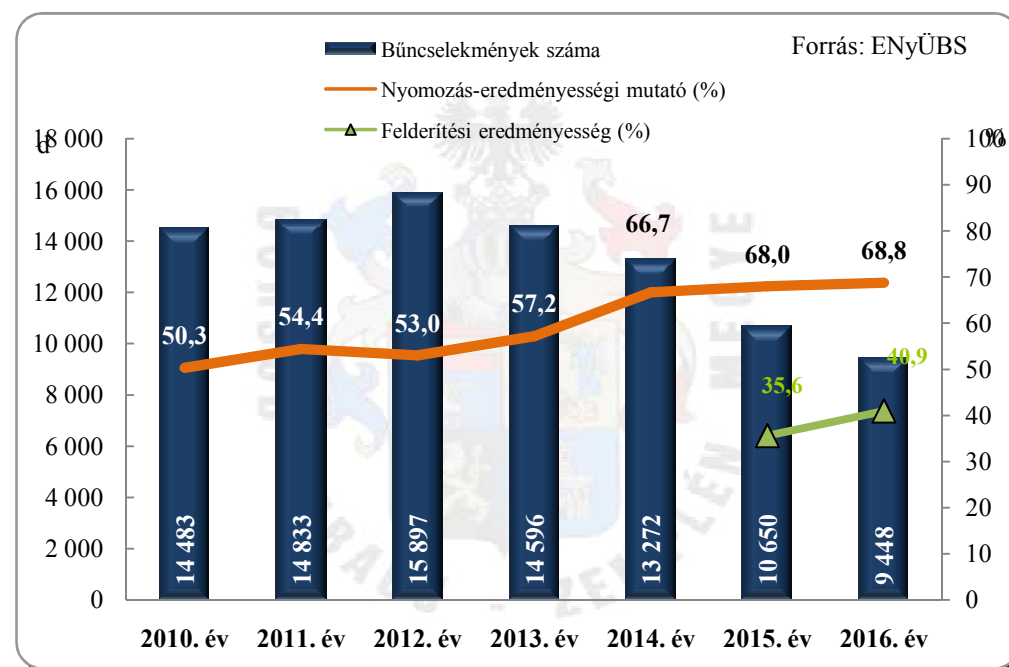

**Összes bűncselekmény
az ENyÜBS 2010-2016. évi adatai alapján
Borsod-Abaúj-Zemplén megye**

**14 kiemelten kezelt bűncselekmény összesen
az ENyÜBS 2010-2016. évi adatai alapján
Borsod-Abaúj-Zemplén megye**

**Közterületen elkövetett bűncselekmény
az ENyÜBS 2010-2016. évi adatai alapján
Borsod-Abaúj-Zemplén megye**

**Közterületen elkövetett kiemelten kezelt bűncselekmény
az ENyÜBS 2010-2016. évi adatai alapján
Borsod-Abaúj-Zemplén megye**