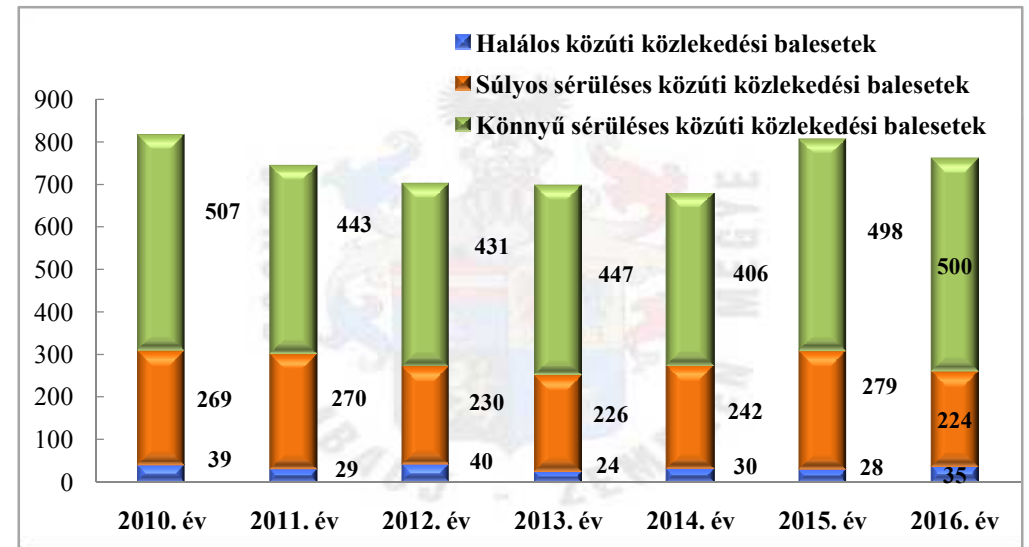

**Súlyos sérüléssel közúti közlekedési balesetek száma
2010-2016. évek statisztikai kimutatása
Borsod-abaúj-Zemplén Megyei rendőr-főkapitányság**