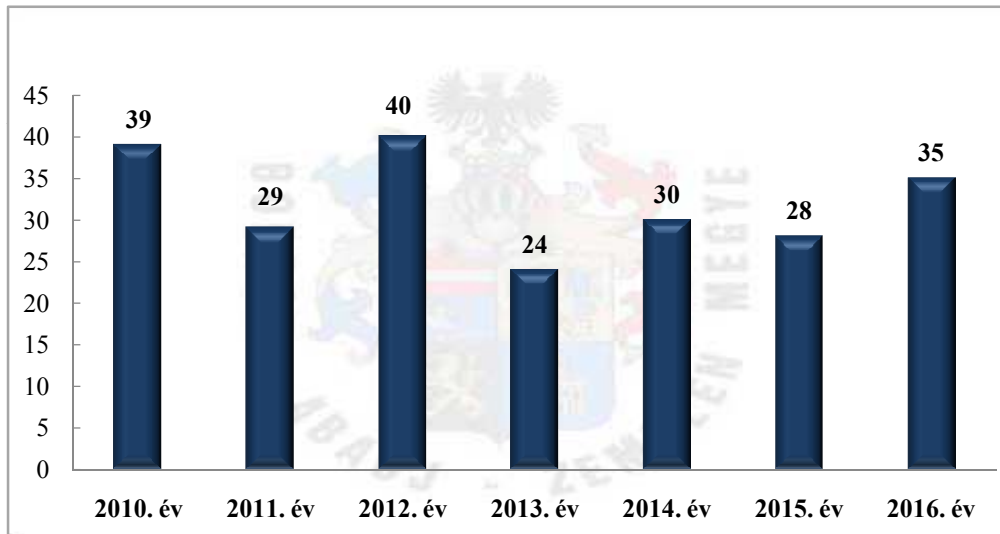

**Könnyű sérüléssel közúti közlekedési balesetek száma
2010-2016. évek statisztikai kimutatása
Borsod-abaúj-Zemplén Megyei rendőr-főkapitányság**