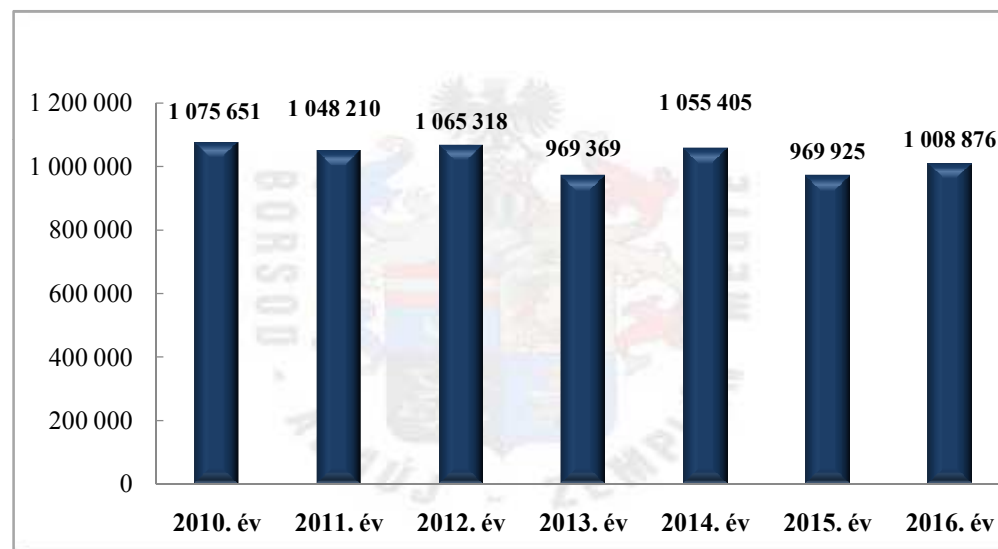

**Személy sérüléses közúti közlekedési balesetek megoszlása
2010-2016. évek statisztikai kimutatása
Borsod-abaúj-Zemplén Megyei rendőr-főkapitányság**