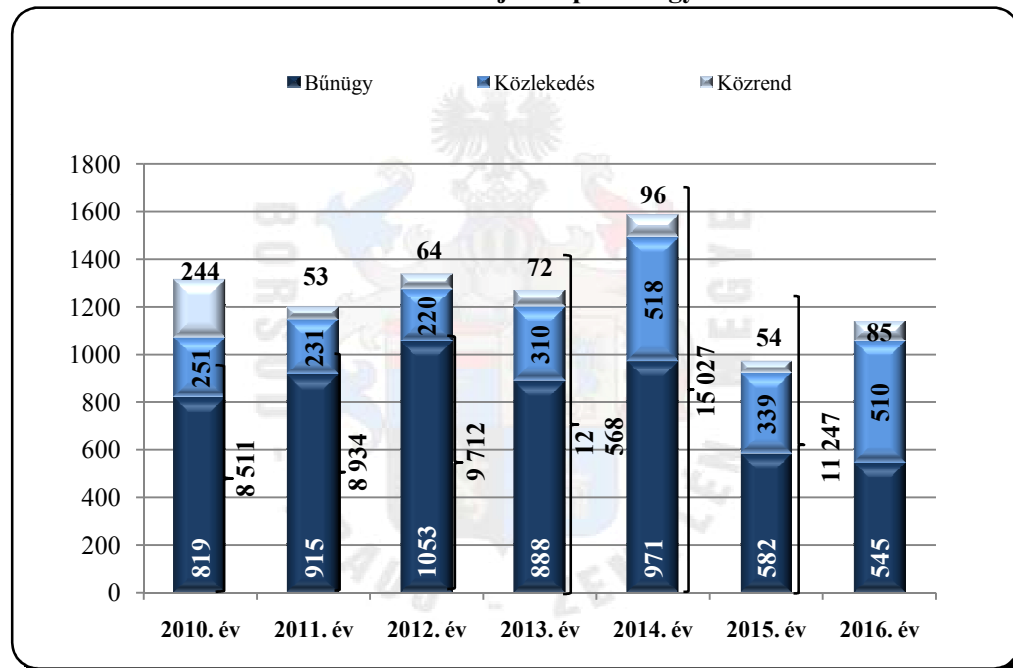

**Rablás
az ENyÜBS 2010-2016. évi adatai alapján
Borsod-Abaúj-Zemplén megye**

Lopás*
az ENyÜBS 2010-2016. évi adatai alapján
Borsod-Abaúj-Zemplén megye

* a lopások száma tartalmazza a betöréses lopások számát is

Személygépkocsi lopás
az ENyÜBS 2010-2016. évi adatai alapján
Borsod-Abaúj-Zemplén megye

**Zárt gépjármű-feltörés
az ENyÜBS 2010-2016. évi adatai alapján
Borsod-Abaúj-Zemplén megye**

**Lakásbetörés
az ENyÜBS 2010-2016. évi adatai alapján
Borsod-Abaúj-Zemplén megye**

A rendőri eljárásban regisztrált bűncselekmények és a tulajdon elleni szabálysértések számának változása az ENyÜBS 2010-2016. évi adatai alapján Borsod-Abaúj-Zemplén megye

Rendőri eljárásban regisztrált bíróság elé állítással befejezett nyomozások számának alakulása szolgálati áganként az ENyÜBS 2010-2016. évi adatai alapján Borsod-Abaúj-Zemplén megye