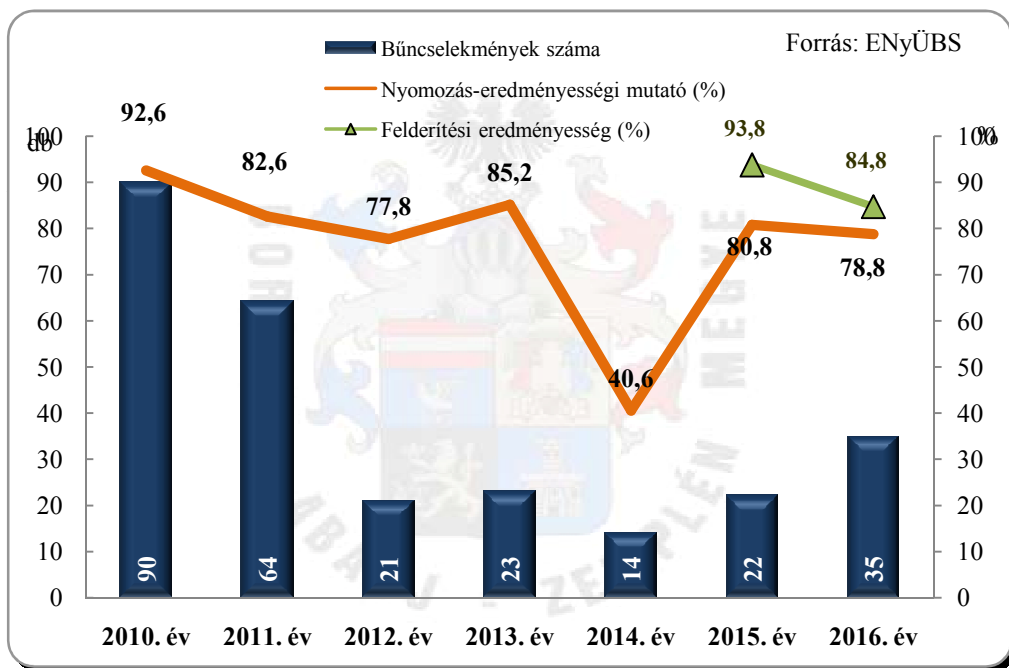

**Összes bűncselekmény
az ENyÜBS 2010-2016. évi adatai alapján
Borsod-Abaúj-Zemplén megye**

**14 kiemelten kezelt bűncselekmény összesen
az ENyÜBS 2010-2016. évi adatai alapján
Borsod-Abaúj-Zemplén megye**

**Közterületen elkövetett bűncselekmény
az ENyÜBS 2010-2016. évi adatai alapján
Borsod-Abaúj-Zemplén megye**

**Közterületen elkövetett kiemelten kezelt bűncselekmény
az ENyÜBS 2010-2016. évi adatai alapján
Borsod-Abaúj-Zemplén megye**

14 kiemelten kezelt bűncselekmény

1. Emberölés
2. Testi sértés
3. Kiskorú veszélyeztetése
4. Embercsempészés
5. Garázdaság
6. Önbírászkodás
7. Kábítószerrel kapcsolatos bűncselekmények (terjesztői magatartás)
8. Lopás (betöréses lopásokkal együtt)
9. Rablás
10. Kifosztás
11. Zsarolás
12. Rongálás
13. Orgazdaság
14. Jármű önkényes elvétele

**Regisztrált bűncselekmények 100.000 lakosra vetített aránya
az ENyÜBS 2010-2016. évi adatai alapján
Borsod-Abaúj-Zemplén megye**

**Kábítószerrel kapcsolatos bűncselekmények (terjesztői magatartás)
az ENyÜBS 2010-2016. évi adatai alapján
Borsod-Abaúj-Zemplén megye**