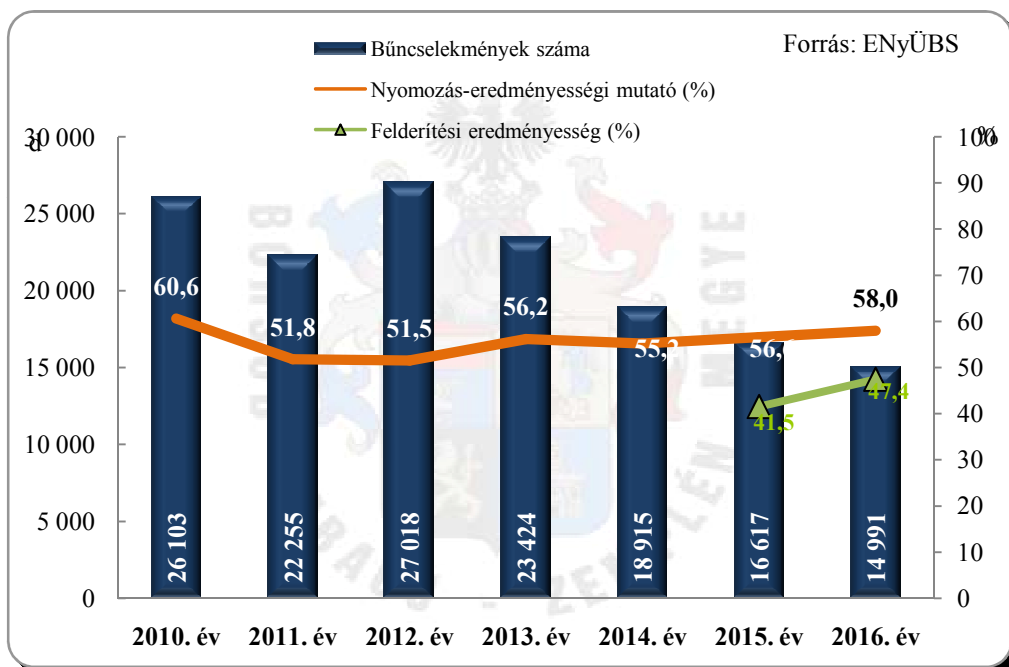

**Összes bűncselekmény
az ENyÜBS 2010-2016. évi adatai alapján
Borsod-Abaúj-Zemplén megye**

**14 kiemelten kezelt bűncselekmény összesen
az ENyÜBS 2010-2016. évi adatai alapján
Borsod-Abaúj-Zemplén megye**

**Közterületen elkövetett bűncselekmény
az ENyÜBS 2010-2016. évi adatai alapján
Borsod-Abaúj-Zemplén megye**

**Közterületen elkövetett kiemelten kezelt bűncselekmény
az ENyÜBS 2010-2016. évi adatai alapján
Borsod-Abaúj-Zemplén megye**