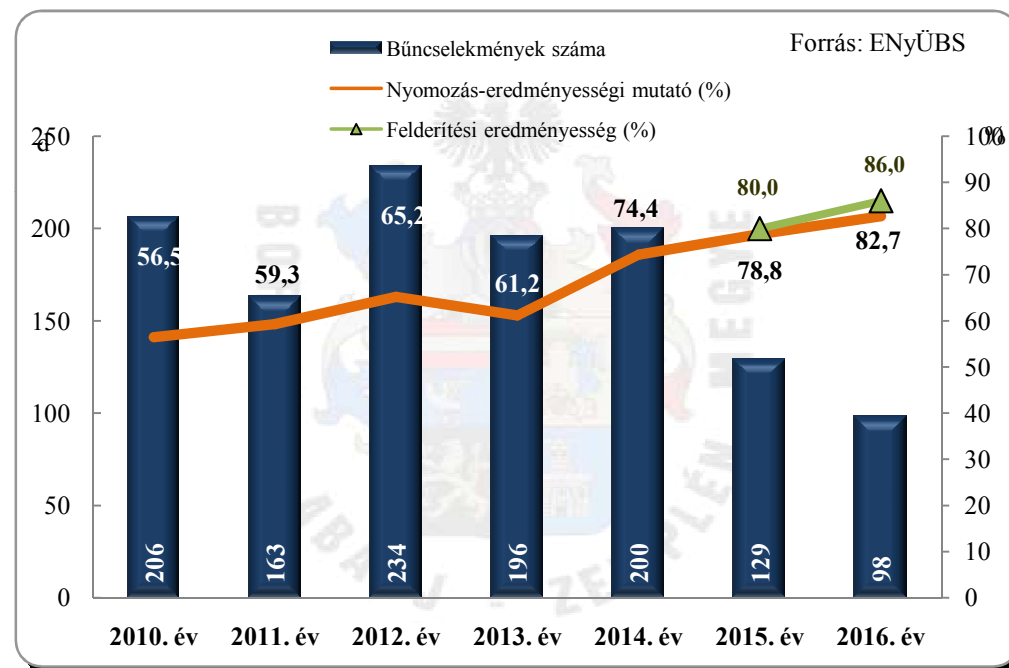

**Közterületen elkövetett bűncselekmény
az ENyÜBS 2010-2016. évi adatai alapján
Borsod-Abaúj-Zemplén megye**

**Közterületen elkövetett kiemelten kezelt bűncselekmény
az ENyÜBS 2010-2016. évi adatai alapján
Borsod-Abaúj-Zemplén megye**

14 kiemelten kezelt bűncselekmény

1. Emberölés
2. Testi sértés
3. Kiskorú veszélyeztetése
4. Embercsempészés
5. Garázdaság
6. Önbírászkodás
7. Kábítószerrel kapcsolatos bűncselekmények (terjesztői magatartás)
8. Lopás (betöréses lopásokkal együtt)
9. Rablás
10. Kifosztás
11. Zsarolás
12. Rongálás
13. Orgazdaság
14. Jármű önkényes elvétele

**Regisztrált bűncselekmények 100.000 lakosra vetített aránya
az ENyÜBS 2010-2016. évi adatai alapján
Borsod-Abaúj-Zemplén megye**

**Kábítószerrel kapcsolatos bűncselekmények (terjesztői magatartás)
az ENyÜBS 2010-2016. évi adatai alapján
Borsod-Abaúj-Zemplén megye**

**Rablás
az ENyÜBS 2010-2016. évi adatai alapján
Borsod-Abaúj-Zemplén megye**

Lopás*
az ENyÜBS 2010-2016. évi adatai alapján
Borsod-Abaúj-Zemplén megye

* a lopások száma tartalmazza a betöréses lopások számát is