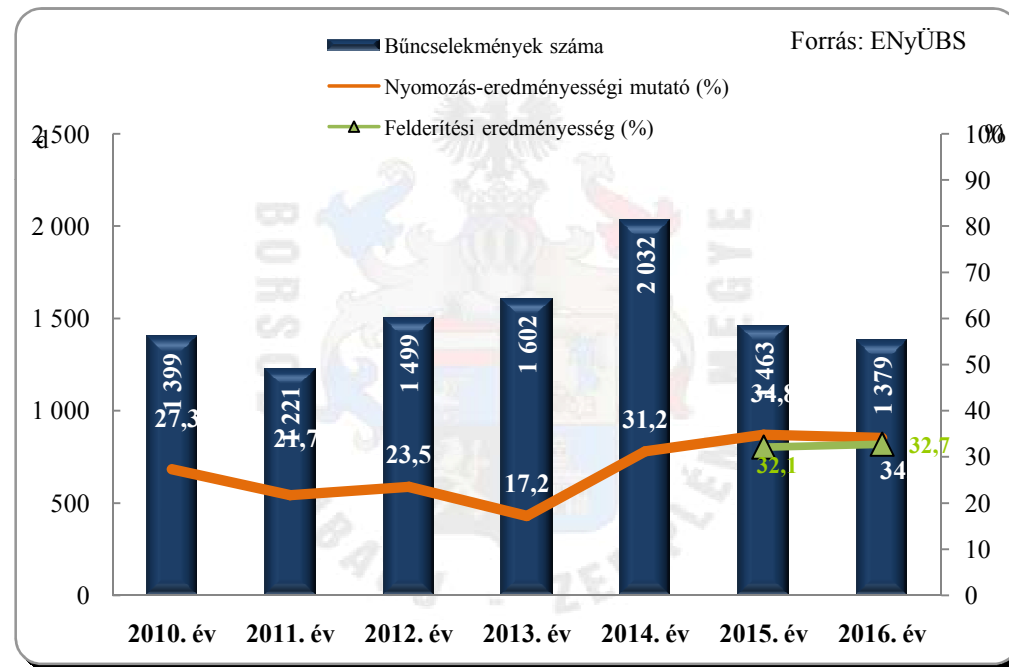

**Regisztrált bűncselekmények 100.000 lakosra vetített aránya
az ENyÜBS 2010-2016. évi adatai alapján
Borsod-Abaúj-Zemplén megye**

**Kábítószerrel kapcsolatos bűncselekmények (terjesztői magatartás)
az ENyÜBS 2010-2016. évi adatai alapján
Borsod-Abaúj-Zemplén megye**

**Rablás
az ENyÜBS 2010-2016. évi adatai alapján
Borsod-Abaúj-Zemplén megye**

Lopás*
az ENyÜBS 2010-2016. évi adatai alapján
Borsod-Abaúj-Zemplén megye

* a lopások száma tartalmazza a betöréses lopások számát is

Személygépkocsi lopás
az ENyÜBS 2010-2016. évi adatai alapján
Borsod-Abaúj-Zemplén megye

**Zárt gépjármű-feltörés
az ENyÜBS 2010-2016. évi adatai alapján
Borsod-Abaúj-Zemplén megye**

**Lakásbetörés
az ENyÜBS 2010-2016. évi adatai alapján
Borsod-Abaúj-Zemplén megye**

A rendőri eljárásban regisztrált bűncselekmények és a tulajdon elleni szabálysértések számának változása az ENyÜBS 2010-2016. évi adatai alapján Borsod-Abaúj-Zemplén megye

Rendőri eljárásban regisztrált bíróság elé állítással befejezett nyomozások számának alakulása szolgálati áganként az ENyÜBS 2010-2016. évi adatai alapján Borsod-Abaúj-Zemplén megye