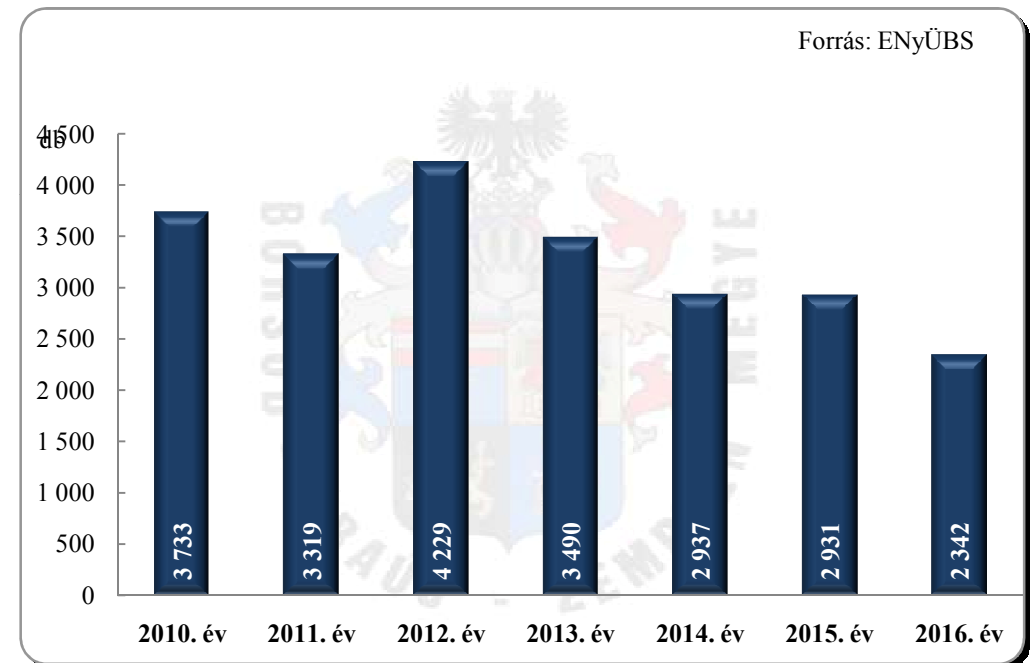

14 kiemelten kezelt bűncselekmény

1. Emberölés
2. Testi sértés
3. Kiskorú veszélyeztetése
4. Embercsempészés
5. Garázdaság
6. Önbírászkodás
7. Kábítószerrel kapcsolatos bűncselekmények (terjesztői magatartás)
8. Lopás (betöréses lopásokkal együtt)
9. Rablás
10. Kifosztás
11. Zsarolás
12. Rongálás
13. Orgazdaság
14. Jármű önkényes elvétele

**Regisztrált bűncselekmények 100.000 lakosra vetített aránya
az ENyÜBS 2010-2016. évi adatai alapján
Borsod-Abaúj-Zemplén megye**