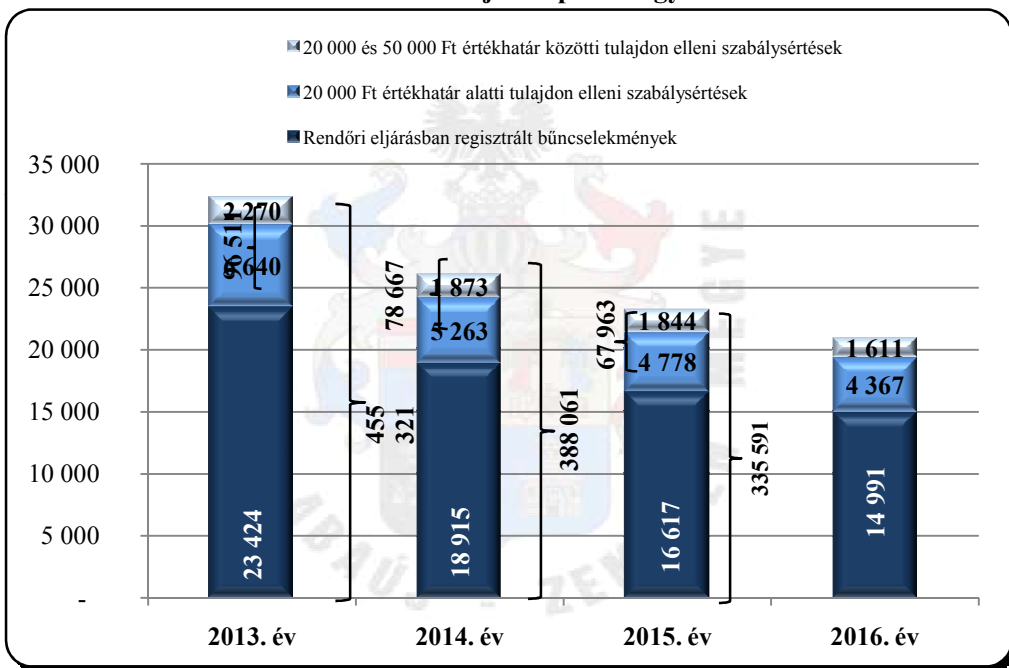

**Rablás
az ENyÜBS 2010-2016. évi adatai alapján
Borsod-Abaúj-Zemplén megye**

Lopás*
az ENyÜBS 2010-2016. évi adatai alapján
Borsod-Abaúj-Zemplén megye

* a lopások száma tartalmazza a betöréses lopások számát is

Személygépkocsi lopás
az ENyÜBS 2010-2016. évi adatai alapján
Borsod-Abaúj-Zemplén megye

**Zárt gépjármű-feltörés
az ENyÜBS 2010-2016. évi adatai alapján
Borsod-Abaúj-Zemplén megye**

**Lakásbetörés
az ENyÜBS 2010-2016. évi adatai alapján
Borsod-Abaúj-Zemplén megye**

A rendőri eljárásban regisztrált bűncselekmények és a tulajdon elleni szabálysértések számának változása az ENyÜBS 2010-2016. évi adatai alapján Borsod-Abaúj-Zemplén megye

Rendőri eljárásban regisztrált bíróság elé állítással befejezett nyomozások számának alakulása szolgálati áganként az ENyÜBS 2010-2016. évi adatai alapján Borsod-Abaúj-Zemplén megye