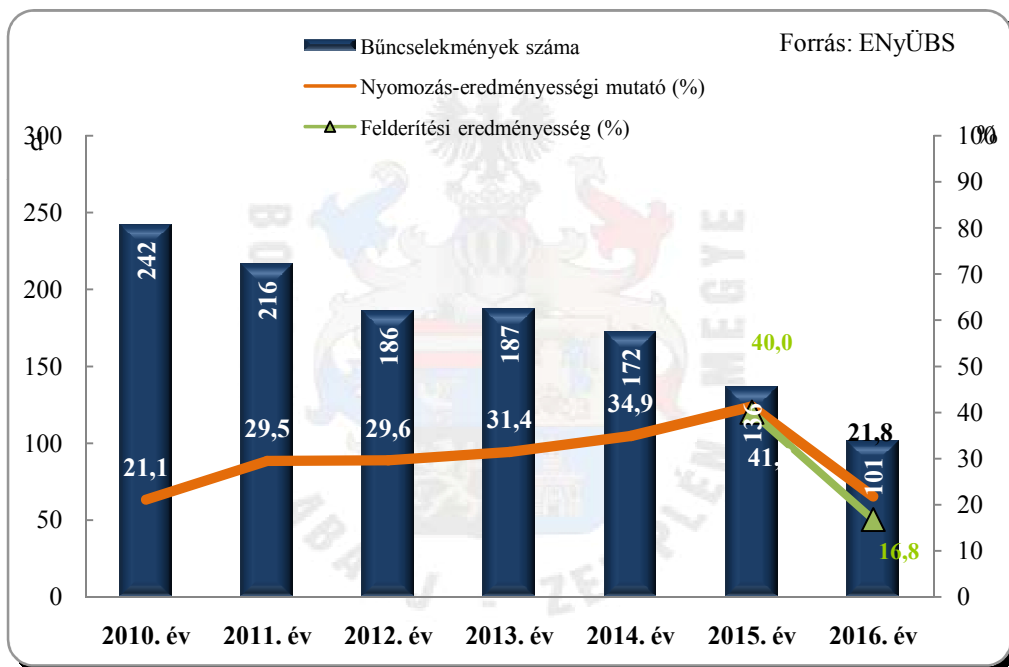

**Regisztrált bűncselekmények 100.000 lakosra vetített aránya
az ENyÜBS 2010-2016. évi adatai alapján
Borsod-Abaúj-Zemplén megye**

**Kábítószerrel kapcsolatos bűncselekmények (terjesztői magatartás)
az ENyÜBS 2010-2016. évi adatai alapján
Borsod-Abaúj-Zemplén megye**

**Rablás
az ENyÜBS 2010-2016. évi adatai alapján
Borsod-Abaúj-Zemplén megye**

Lopás*
az ENyÜBS 2010-2016. évi adatai alapján
Borsod-Abaúj-Zemplén megye

* a lopások száma tartalmazza a betöréses lopások számát is

Személygépkocsi lopás
az ENyÜBS 2010-2016. évi adatai alapján
Borsod-Abaúj-Zemplén megye

**Zárt gépjármű-feltörés
az ENyÜBS 2010-2016. évi adatai alapján
Borsod-Abaúj-Zemplén megye**

**Lakásbetörés
az ENyÜBS 2010-2016. évi adatai alapján
Borsod-Abaúj-Zemplén megye**

A rendőri eljárásban regisztrált bűncselekmények és a tulajdon elleni szabálysértések számának változása az ENyÜBS 2010-2016. évi adatai alapján Borsod-Abaúj-Zemplén megye

Rendőri eljárásban regisztrált bíróság elé állítással befejezett nyomozások számának alakulása szolgálati áganként az ENyÜBS 2010-2016. évi adatai alapján Borsod-Abaúj-Zemplén megye