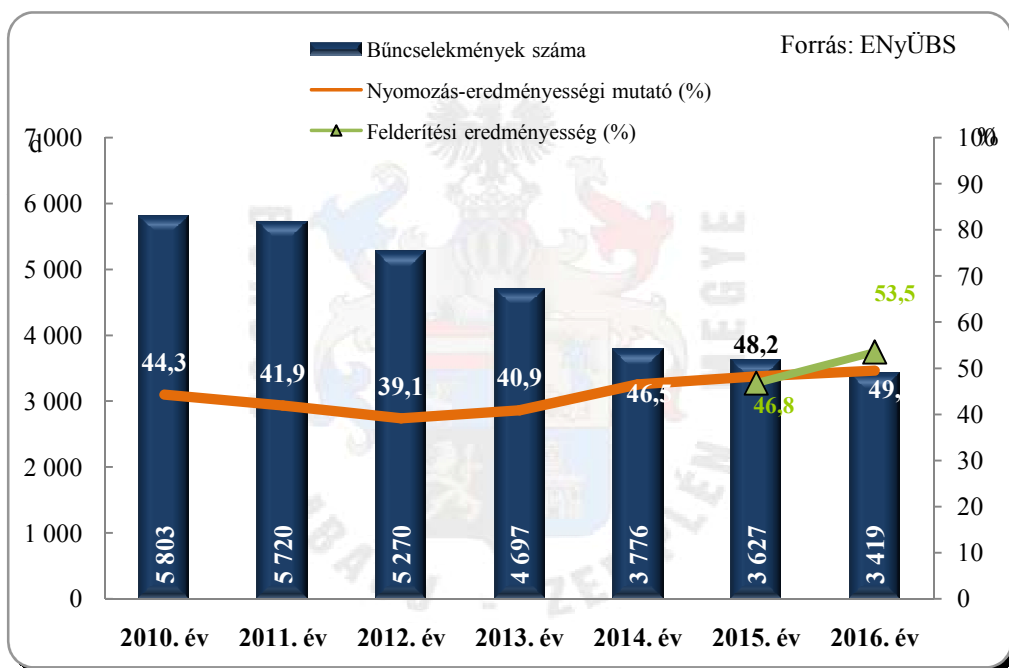

**Összes bűncselekmény
az ENyÜBS 2010-2016. évi adatai alapján
Borsod-Abaúj-Zemplén megye**

**14 kiemelten kezelt bűncselekmény összesen
az ENyÜBS 2010-2016. évi adatai alapján
Borsod-Abaúj-Zemplén megye**

**Közterületen elkövetett bűncselekmény
az ENyÜBS 2010-2016. évi adatai alapján
Borsod-Abaúj-Zemplén megye**

**Közterületen elkövetett kiemelten kezelt bűncselekmény
az ENyÜBS 2010-2016. évi adatai alapján
Borsod-Abaúj-Zemplén megye**