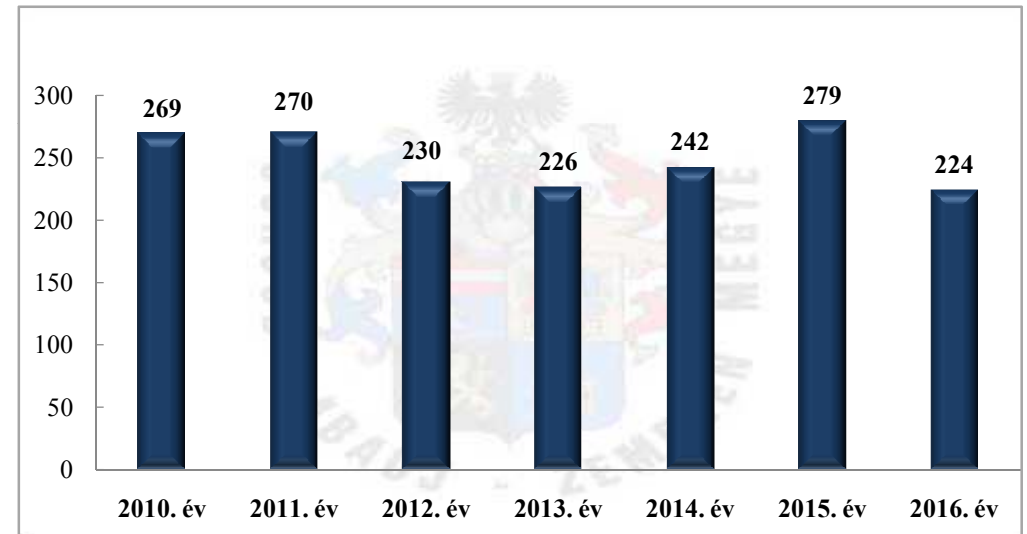

**Balesetet szenvedett személyek száma (fő)
2010-2016. évek statisztikai kimutatása
Borsod-abaúj-Zemplén Megyei rendőr-főkapitányság**