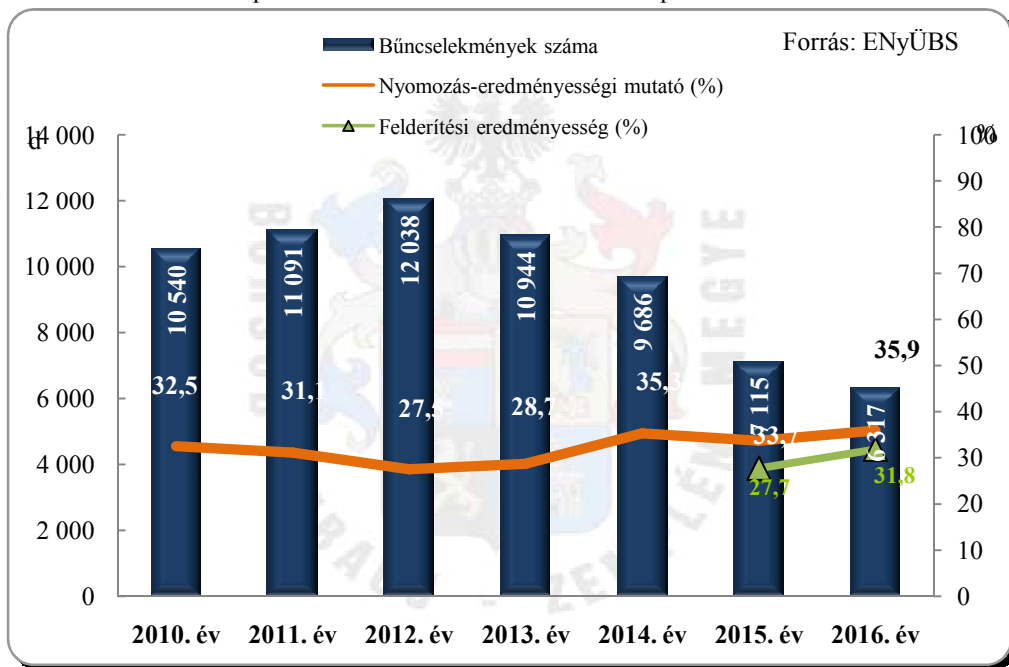

**Közterületen elkövetett bűncselekmény
az ENyÜBS 2010-2016. évi adatai alapján
Borsod-Abaúj-Zemplén megye**

**Közterületen elkövetett kiemelten kezelt bűncselekmény
az ENyÜBS 2010-2016. évi adatai alapján
Borsod-Abaúj-Zemplén megye**

**Regisztrált bűncselekmények 100.000 lakosra vetített aránya
az ENyÜBS 2010-2016. évi adatai alapján
Borsod-Abaúj-Zemplén megye**

**Kábítószerrel kapcsolatos bűncselekmények (terjesztői magatartás)
az ENyÜBS 2010-2016. évi adatai alapján
Borsod-Abaúj-Zemplén megye**

**Rablás
az ENyÜBS 2010-2016. évi adatai alapján
Borsod-Abaúj-Zemplén megye**

Lopás*
az ENyÜBS 2010-2016. évi adatai alapján
Borsod-Abaúj-Zemplén megye

* a lopások száma tartalmazza a betöréses lopások számát is

Személygépkocsi lopás
az ENyÜBS 2010-2016. évi adatai alapján
Borsod-Abaúj-Zemplén megye

**Zárt gépjármű-feltörés
az ENyÜBS 2010-2016. évi adatai alapján
Borsod-Abaúj-Zemplén megye**

**Lakásbetörés
az ENyÜBS 2010-2016. évi adatai alapján
Borsod-Abaúj-Zemplén megye**