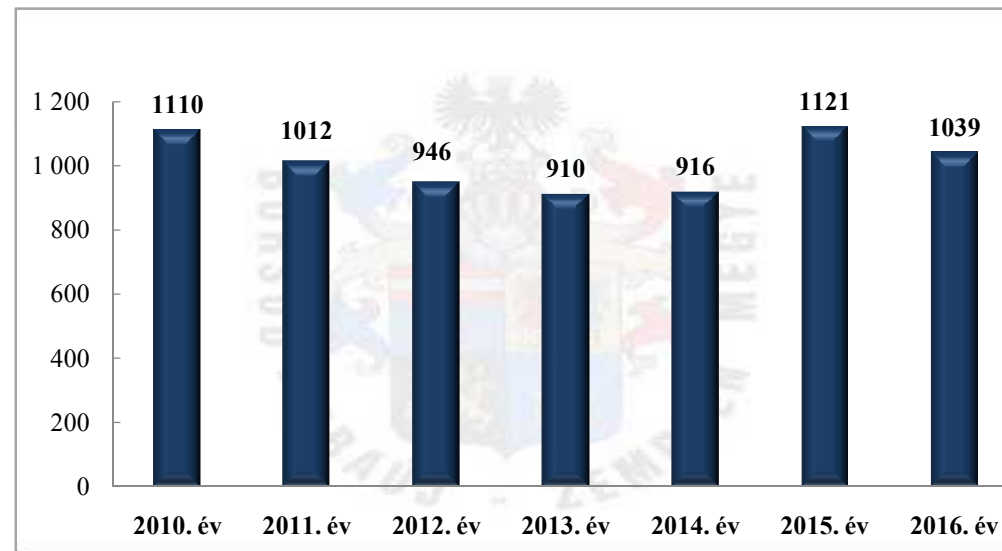

Személy sérüléses közúti közlekedési balesetekben meghalt személyek száma (fő)
2010-2016. évek statisztikai kimutatása
Borsod-abaúj-Zemplén Megyei rendőr-főkapitányság