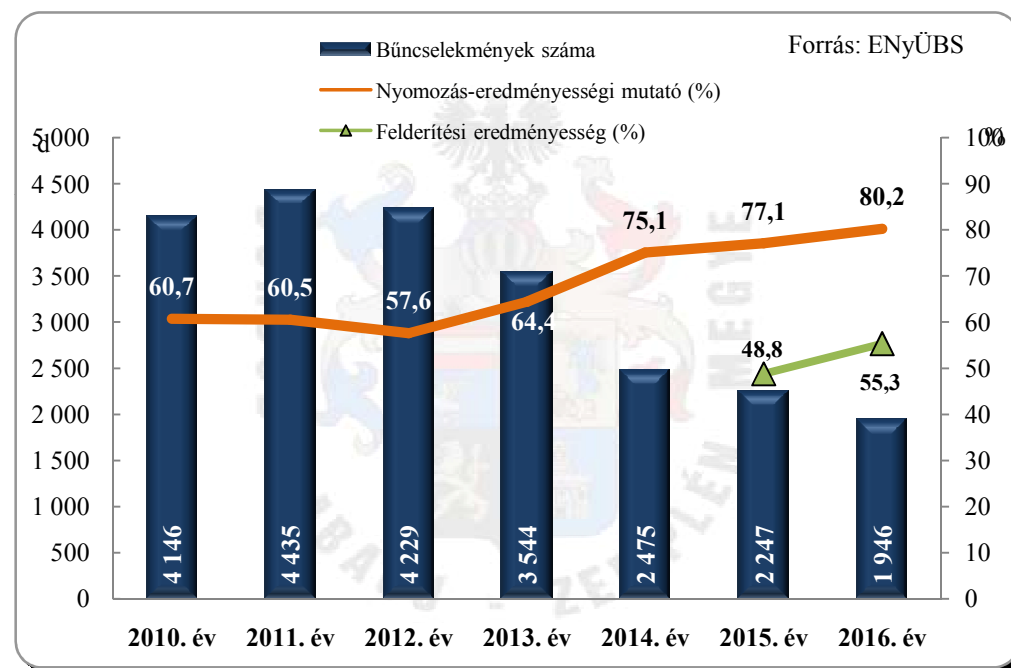

**Összes bűncselekmény
az ENyÜBS 2010-2016. évi adatai alapján
Borsod-Abaúj-Zemplén megye**

**14 kiemelten kezelt bűncselekmény összesen
az ENyÜBS 2010-2016. évi adatai alapján
Borsod-Abaúj-Zemplén megye**

**Közterületen elkövetett bűncselekmény
az ENyÜBS 2010-2016. évi adatai alapján
Borsod-Abaúj-Zemplén megye**

**Közterületen elkövetett kiemelten kezelt bűncselekmény
az ENyÜBS 2010-2016. évi adatai alapján
Borsod-Abaúj-Zemplén megye**