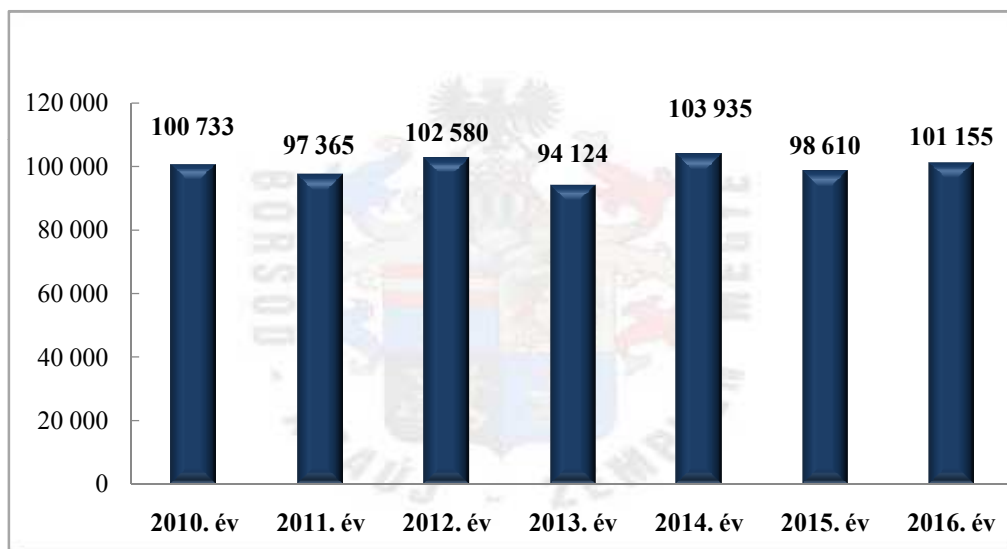

**Személy sérüléses közúti közlekedési balesetek száma
2010-2016. évek statisztikai kimutatása
Borsod-abaúj-Zemplén Megyei rendőr-főkapitányság**