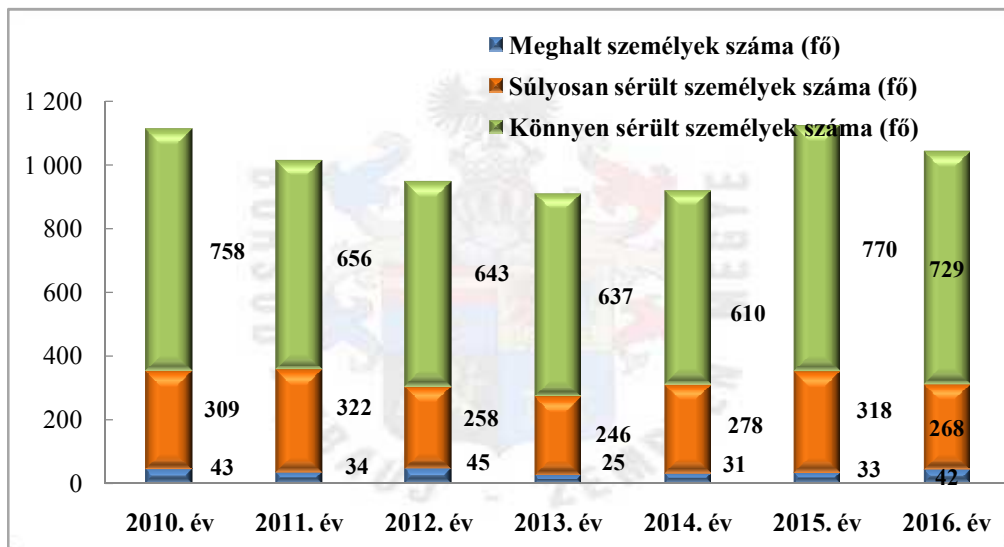

Személy sérüléses közúti közlekedési balesetekben súlyosan megsérült személyek száma (fő) Személy sérüléses közúti közlekedési balesetekben könnyen sérült személyek száma (fő)
2010-2016. évek statisztikai kimutatása 2010-2016. évek statisztikai kimutatása
Borsod-abaúj-Zemplén Megyei rendőr-főkapitányság Borsod-abaúj-Zemplén Megyei rendőr-főkapitányság