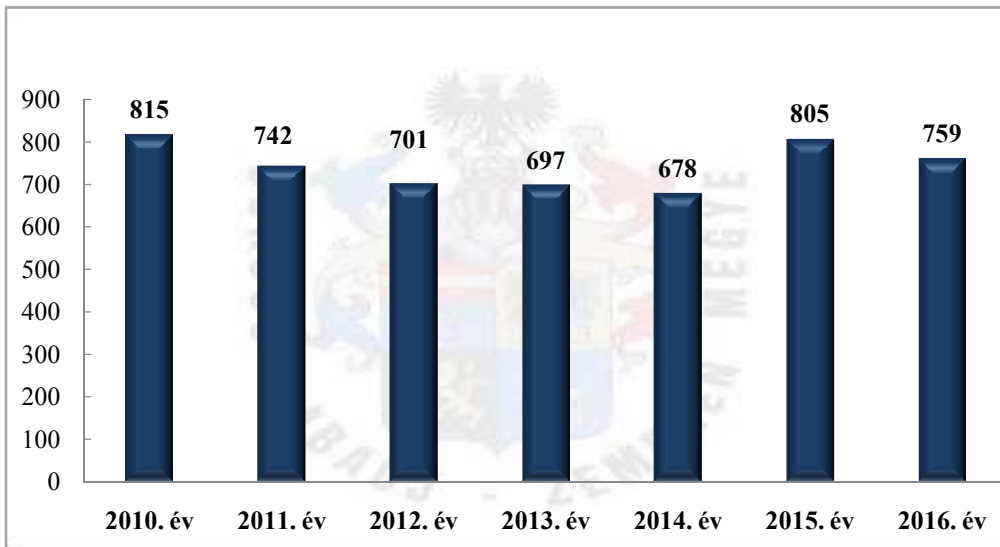

**Halálos közúti közlekedési balesetek száma
2010-2016. évek statisztikai kimutatása
Borsod-abaúj-Zemplén Megyei rendőr-főkapitányság**