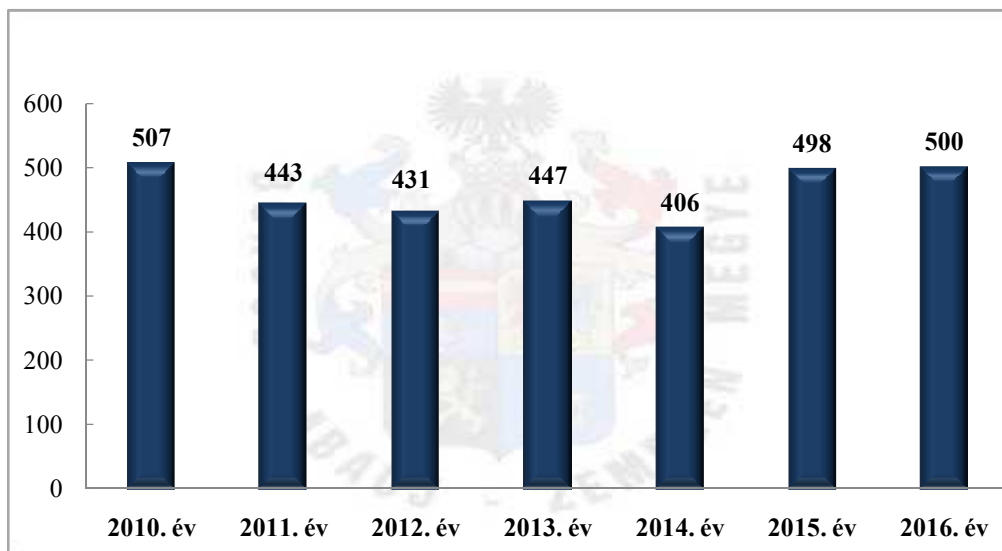

Balesetet szenvedett személyek megoszlása (fő)
2010-2016. évek statisztikai kimutatása
Borsod-abaúj-Zemplén Megyei rendőr-főkapitányság