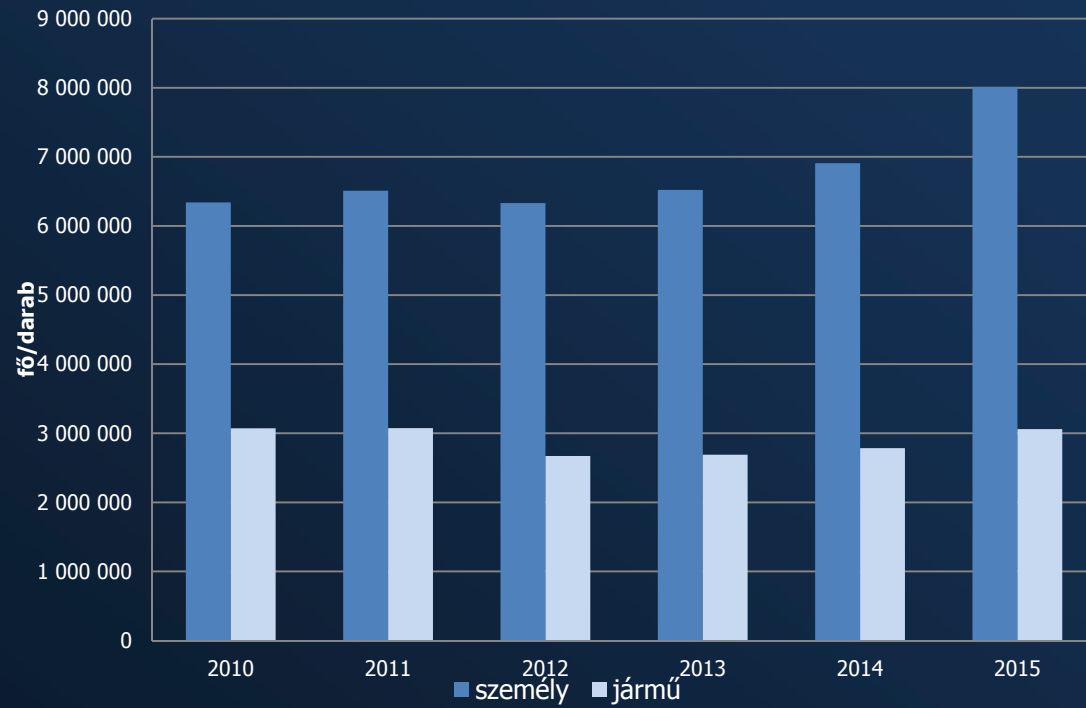

**A Szabolcs-Szatmár-Bereg
Megyei Rendőr-főkapitányság
2015. évi tevékenysége**

Rendőri eljárásban regisztrált bűncselekmények száma Szabolcs-Szatmár-Bereg megye területén

Országosan első nyomozás-eredményességi és kármegtérülési mutató.

Közterületen elkövetett bűncselekmények száma

bűncselekmények száma

Szándékos befejezett emberölés: 3

Emberölés kísérlet: 3

Rablás

Lakásbetörés

24 órás rendőri lefedettség

Körzeti megbízotti szolgálat, közösségi rendőrség

Személyi sérüléssel közlekedési balesetek

Balesetben elhunytak száma
2014: 44
2015: 28

Határátkelőhelyek személy- és járműforgalma

Illegális migráció, cigarettacsempészés

Baleset- és bűnmegelőzés

Együttműködés