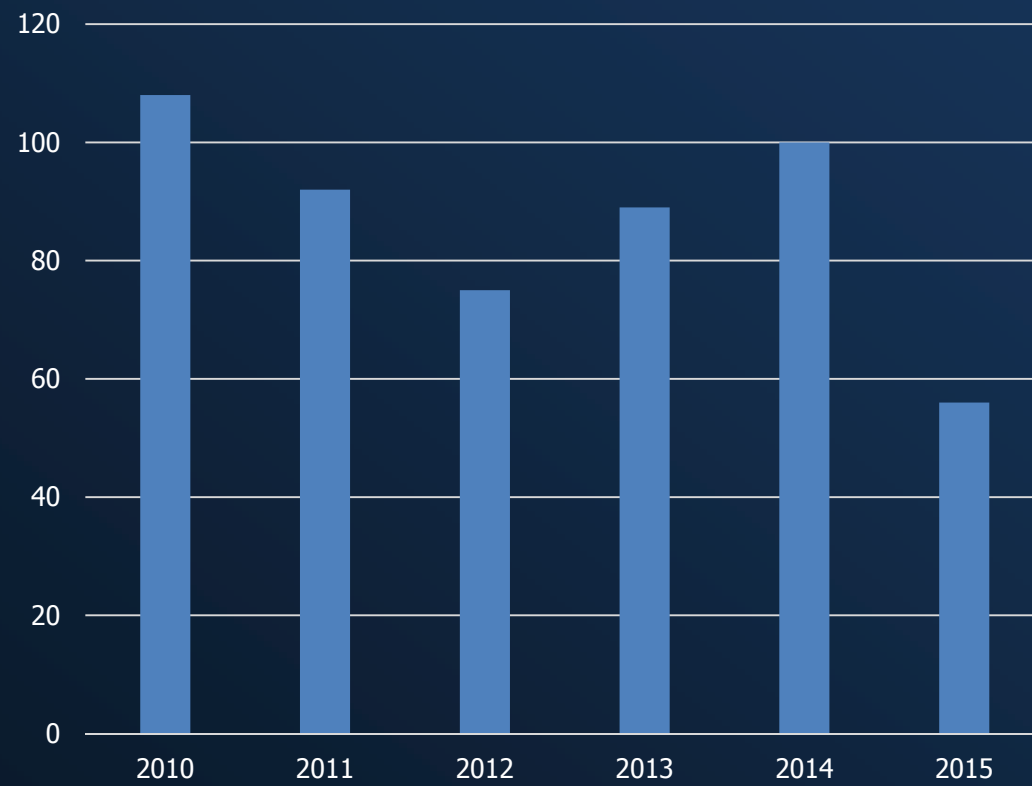

**A Szabolcs-Szatmár-Bereg
Megyei Rendőr-főkapitányság
2015. évi tevékenysége**

Rendőri eljárásban regisztrált bűncselekmények száma Szabolcs-Szatmár-Bereg megye területén

Országosan első nyomozás-eredményességi és kármegtérülési mutató.

Közterületen elkövetett bűncselekmények száma

bűncselekmények száma

Szándékos befejezett emberölés: 3

Emberölés kísérlet: 3

Rablás

Lakásbetörés

24 órás rendőri lefedettség

Körzeti megbízotti szolgálat, közösségi rendőrség

Személyi sérüléssel közlekedési balesetek

Balesetben elhunytak száma
2014: 44
2015: 28

Határátkelőhelyek személy- és járműforgalma

Illegális migráció, cigarettacsempészés

Baleset- és bűnmegelőzés

Együttműködés