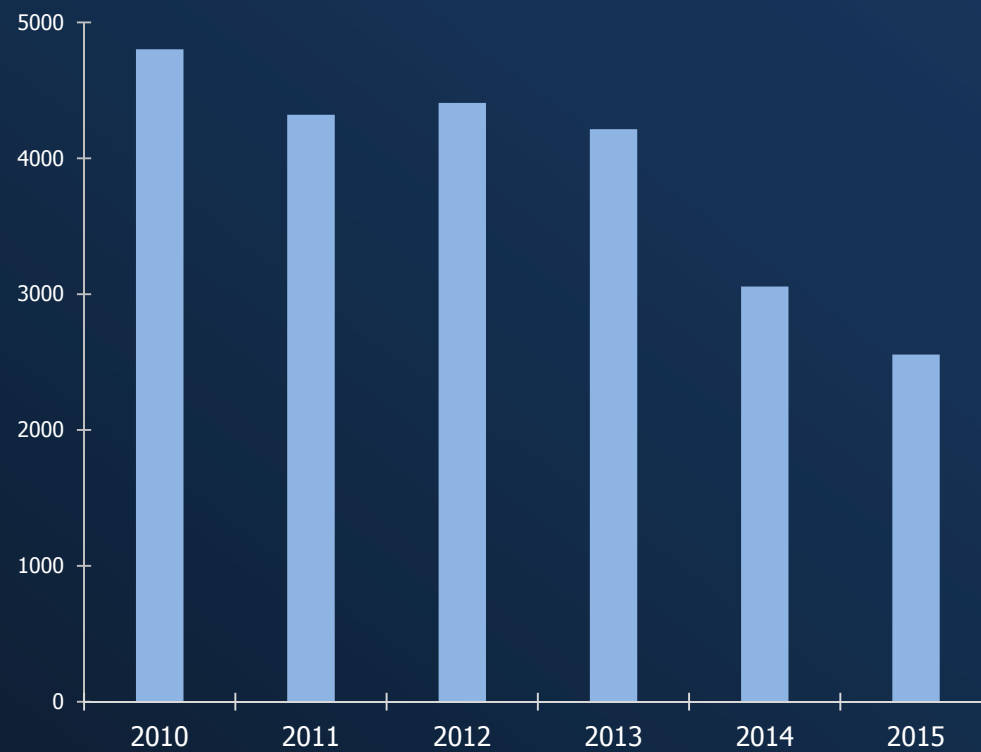

**A Szabolcs-Szatmár-Bereg
Megyei Rendőr-főkapitányság
2015. évi tevékenysége**

Rendőri eljárásban regisztrált bűncselekmények száma Szabolcs-Szatmár-Bereg megye területén

Országosan első nyomozás-eredményességi és kármegtérülési mutató.

Közterületen elkövetett bűncselekmények száma

bűncselekmények száma

Szándékos befejezett emberölés: 3

Emberölés kísérlet: 3

Rablás

Lakásbetörés

24 órás rendőri lefedettség

Körzeti megbízotti szolgálat, közösségi rendőrség

Személyi sérüléssel közlekedési balesetek

Balesetben elhunytak száma
2014: 44
2015: 28

Határátkelőhelyek személy- és járműforgalma

Illegális migráció, cigarettacsempészés

Baleset- és bűnmegelőzés

Együttműködés