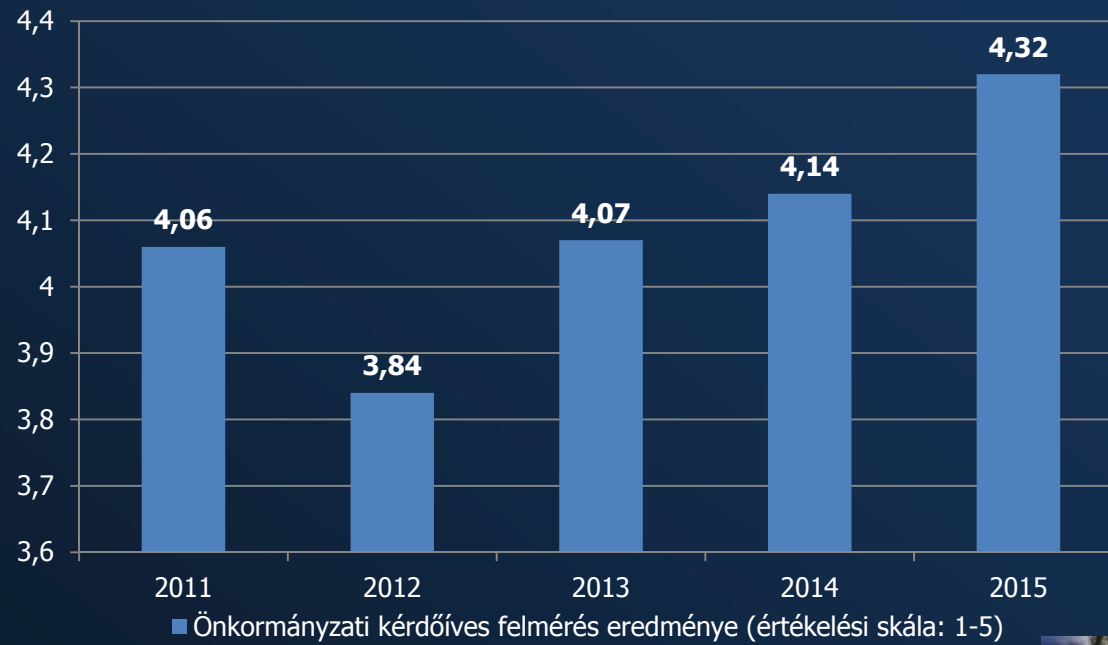

A rendőri tevékenység megítélése