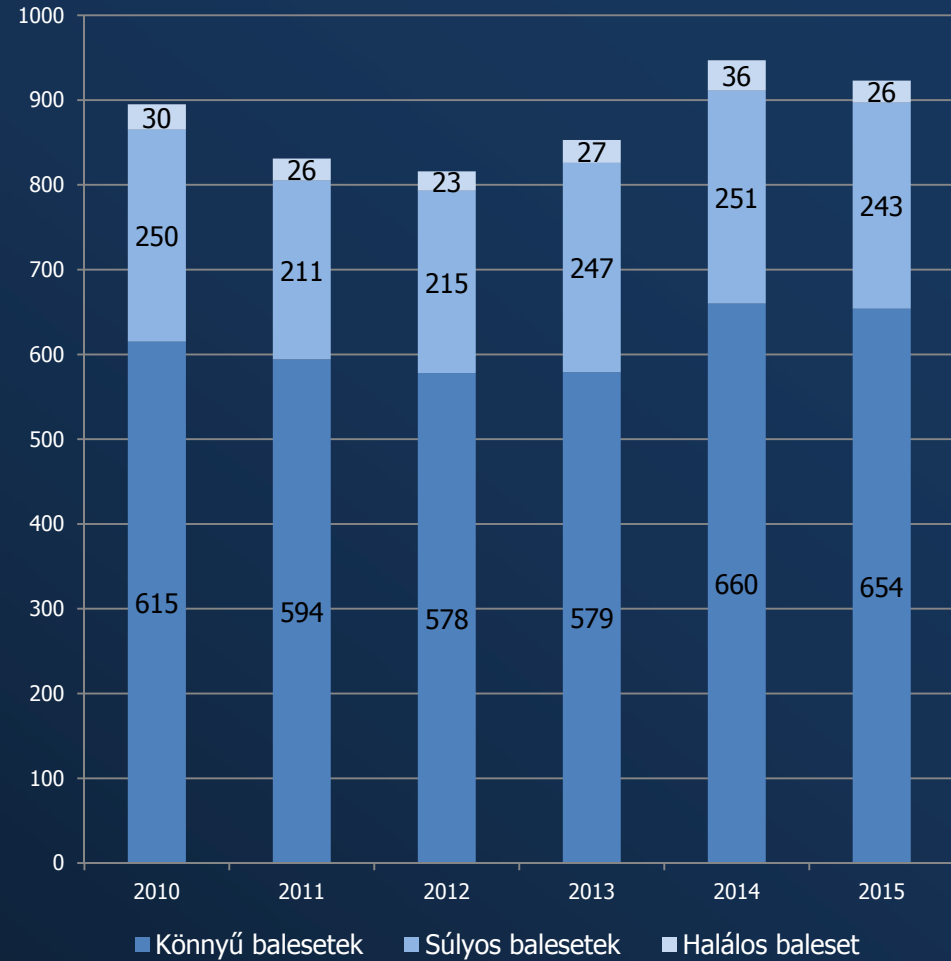

**A Szabolcs-Szatmár-Bereg
Megyei Rendőr-főkapitányság
2015. évi tevékenysége**

Rendőri eljárásban regisztrált bűncselekmények száma Szabolcs-Szatmár-Bereg megye területén

Országosan első nyomozás-eredményességi és kármegtérülési mutató.

Közterületen elkövetett bűncselekmények száma

bűncselekmények száma

Szándékos befejezett emberölés: 3

Emberölés kísérlet: 3

Rablás

Lakásbetörés

24 órás rendőri lefedettség

Körzeti megbízotti szolgálat, közösségi rendőrség

Személyi sérüléssel közlekedési balesetek

Balesetben elhunytak száma
2014: 44
2015: 28

Határátkelőhelyek személy- és járműforgalma

Illegális migráció, cigarettacsempészés

Baleset- és bűnmegelőzés

Együttműködés