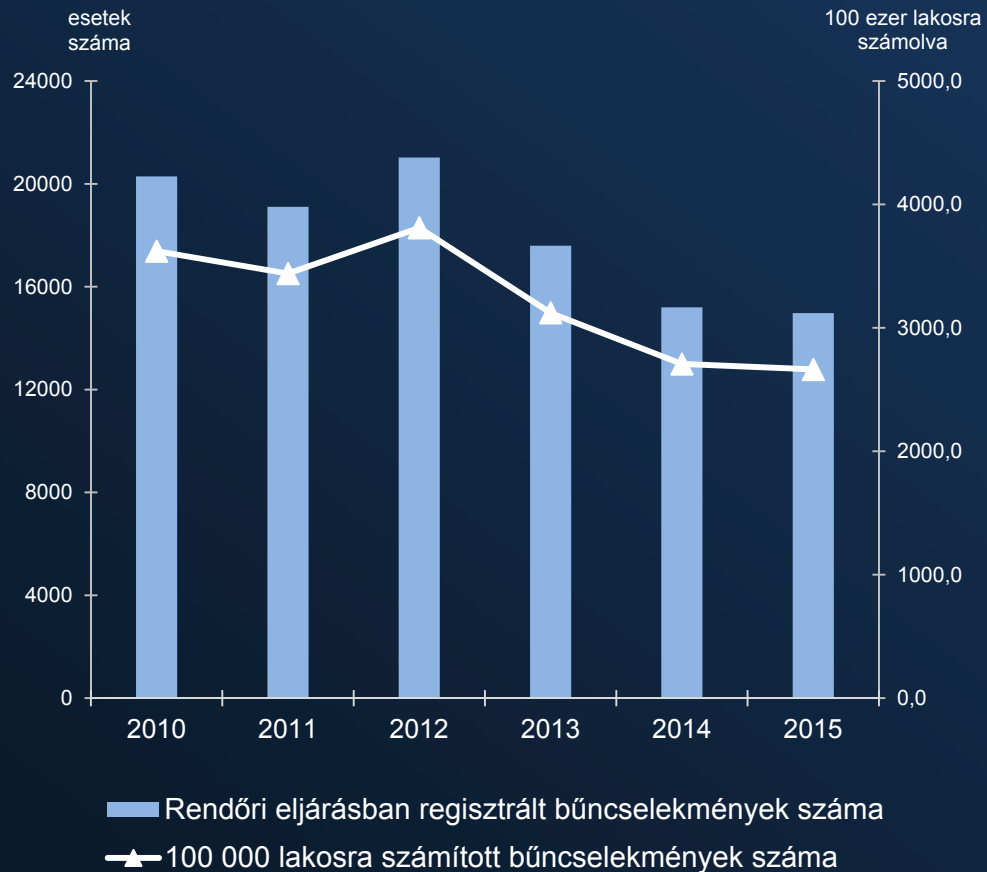

**A Szabolcs-Szatmár-Bereg
Megyei Rendőr-főkapitányság
2015. évi tevékenysége**

Rendőri eljárásban regisztrált bűncselekmények száma Szabolcs-Szatmár-Bereg megye területén

Országosan első nyomozás-eredményességi és kármegtérülési mutató.

Közterületen elkövetett bűncselekmények száma

bűncselekmények száma

Szándékos befejezett emberölés: 3

Emberölés kísérlet: 3

Rablás

Lakásbetörés

24 órás rendőri lefedettség

Körzeti megbízotti szolgálat, közösségi rendőrség