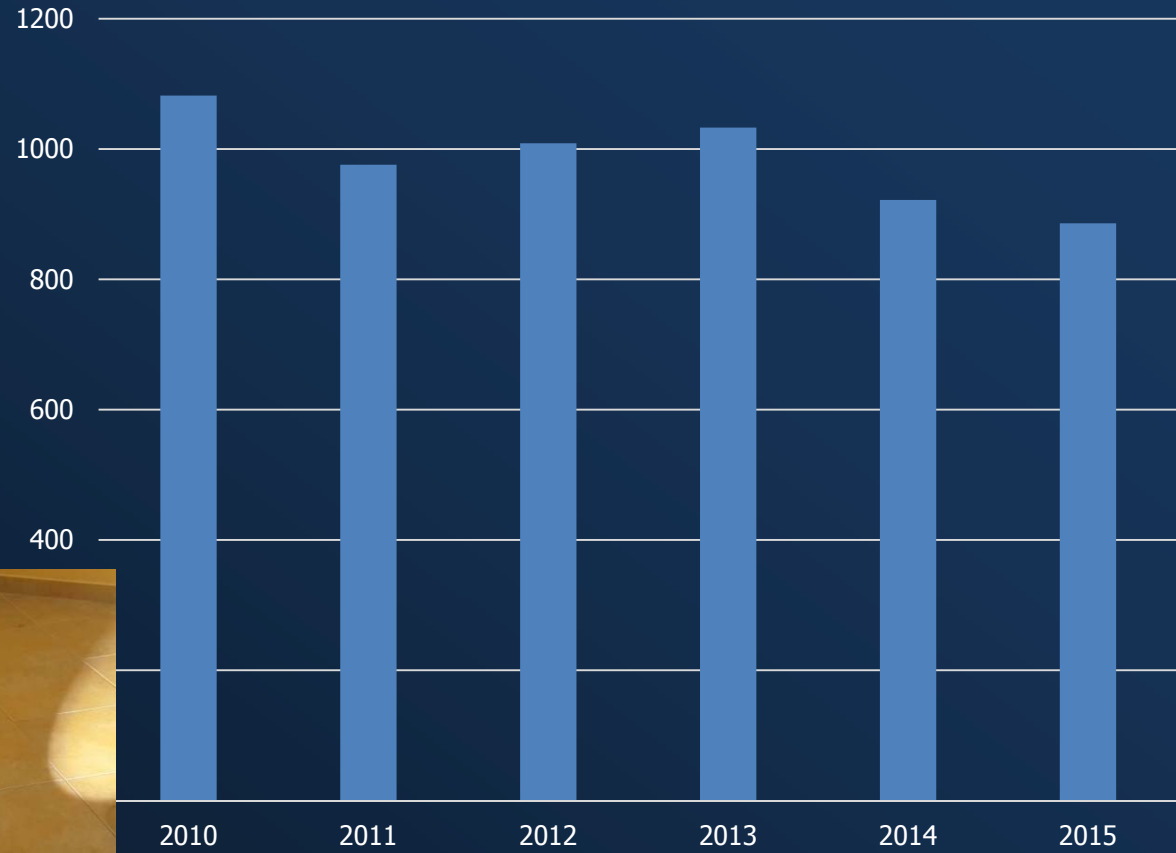

**A Szabolcs-Szatmár-Bereg
Megyei Rendőr-főkapitányság
2015. évi tevékenysége**

Rendőri eljárásban regisztrált bűncselekmények száma Szabolcs-Szatmár-Bereg megye területén

Országosan első nyomozás-eredményességi és kármegtérülési mutató.

Közterületen elkövetett bűncselekmények száma

bűncselekmények száma

Szándékos befejezett emberölés: 3

Emberölés kísérlet: 3

Rablás

Lakásbetörés

24 órás rendőri lefedettség

Körzeti megbízotti szolgálat, közösségi rendőrség

Személyi sérüléssel közlekedési balesetek

Balesetben elhunytak száma
2014: 44
2015: 28

Határátkelőhelyek személy- és járműforgalma

Illegális migráció, cigarettacsempészés

Baleset- és bűnmegelőzés

Együttműködés