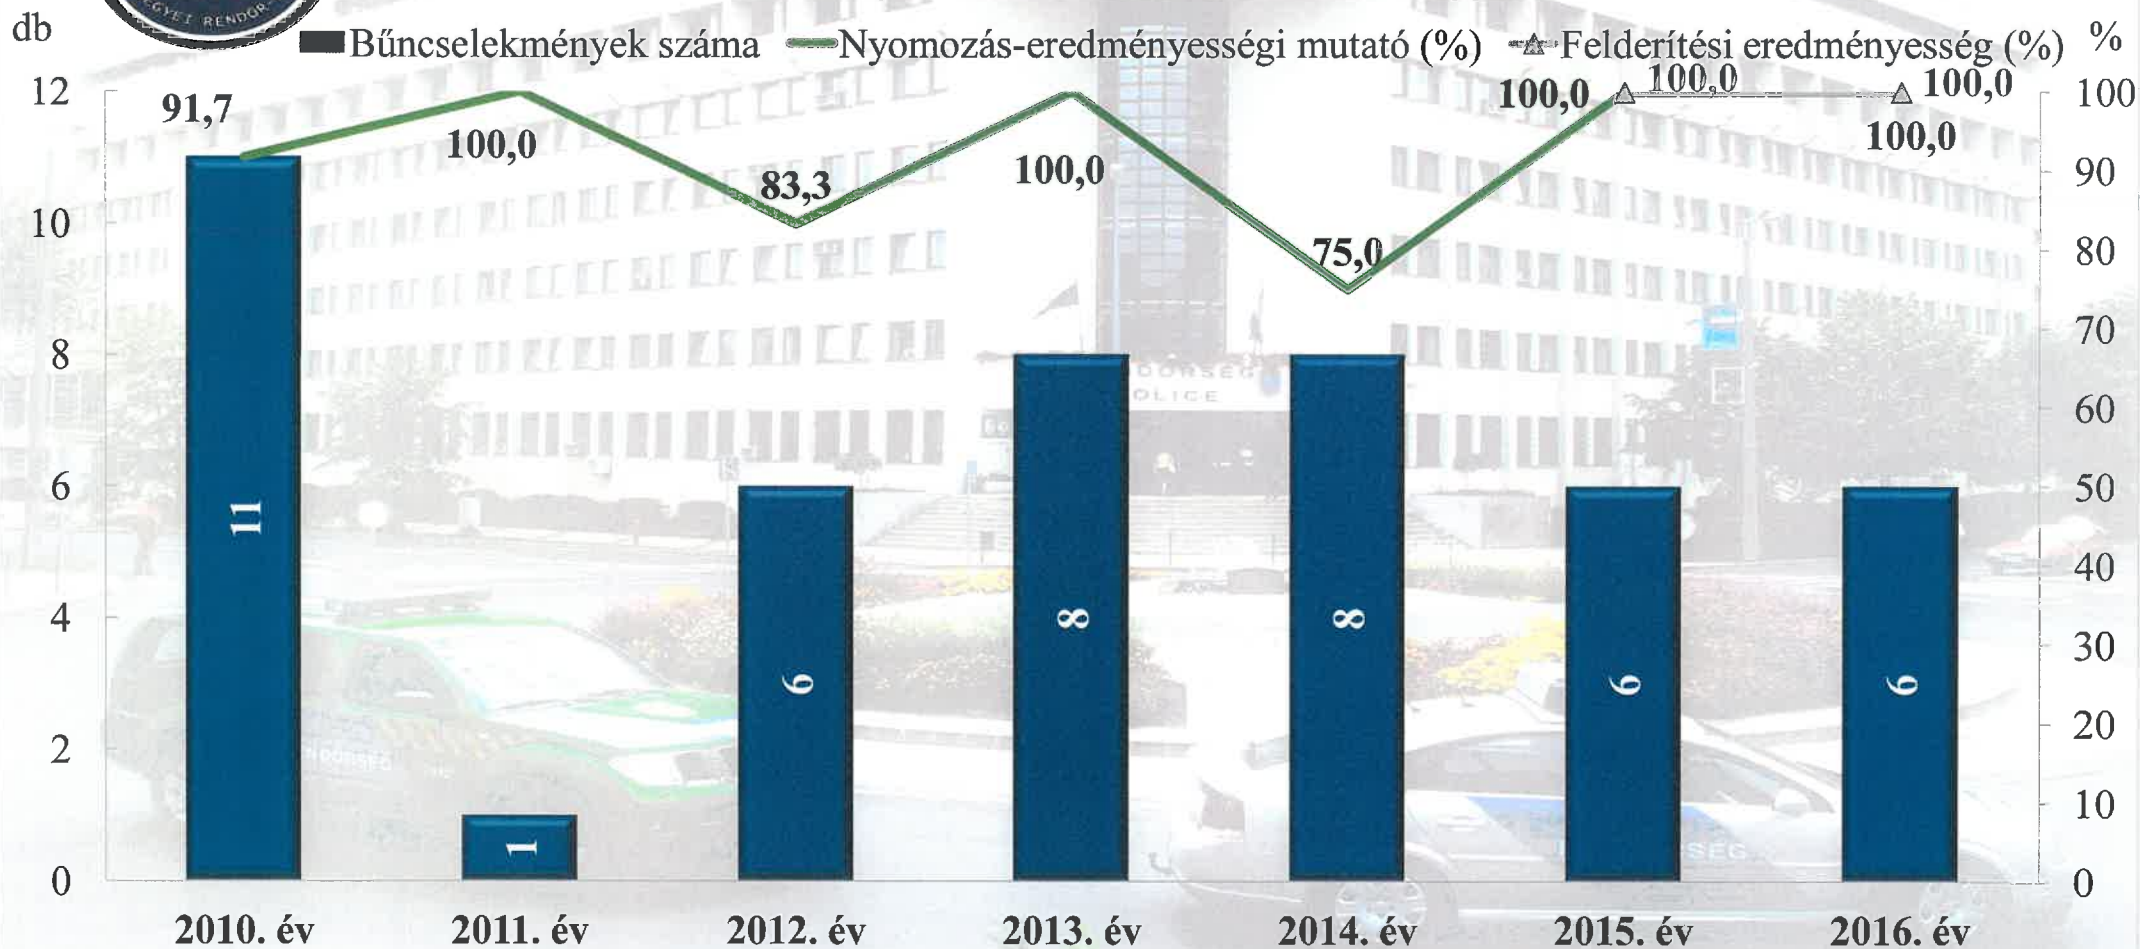

Bács-Kiskun Megyei rendőri szervek eljárásaiban regisztrált közterületen elkövetett bűncselekmények számának, nyomozás-eredményességének és felderítési-eredményességének alakulása az ENyÜBS 2010-2016. évi adatai alapján

db

**Bács-Kiskun Megyei rendőri szervek eljárásaiban regisztrált bűncselekmények
100000 lakosra vetített aránya az
ENyÜBS 2010-2016. évi adatai alapján**

Bács-Kiskun Megyei rendőri szervek eljárásaiban regisztrált szándékos befejezett emberölések számának, nyomozás-eredményességének és felderítési-eredményességének alakulása az ENyÜBS 2010-2016. évi adatai alapján

Bács-Kiskun Megyei rendőri szervek eljárásaiban regisztrált lopások számának, nyomozás-eredményességnek és felderítési-eredményességnek alakulása az ENyÜBS 2010-2016. évi adatai alapján

Bács-Kiskun Megyei rendőri szervek eljárásaiban regisztrált zárt gépjármű feltörések számának, nyomozás-eredményességének és felderítési-eredményességének alakulása az ENyÜBS 2010-2016. évi adatai alapján