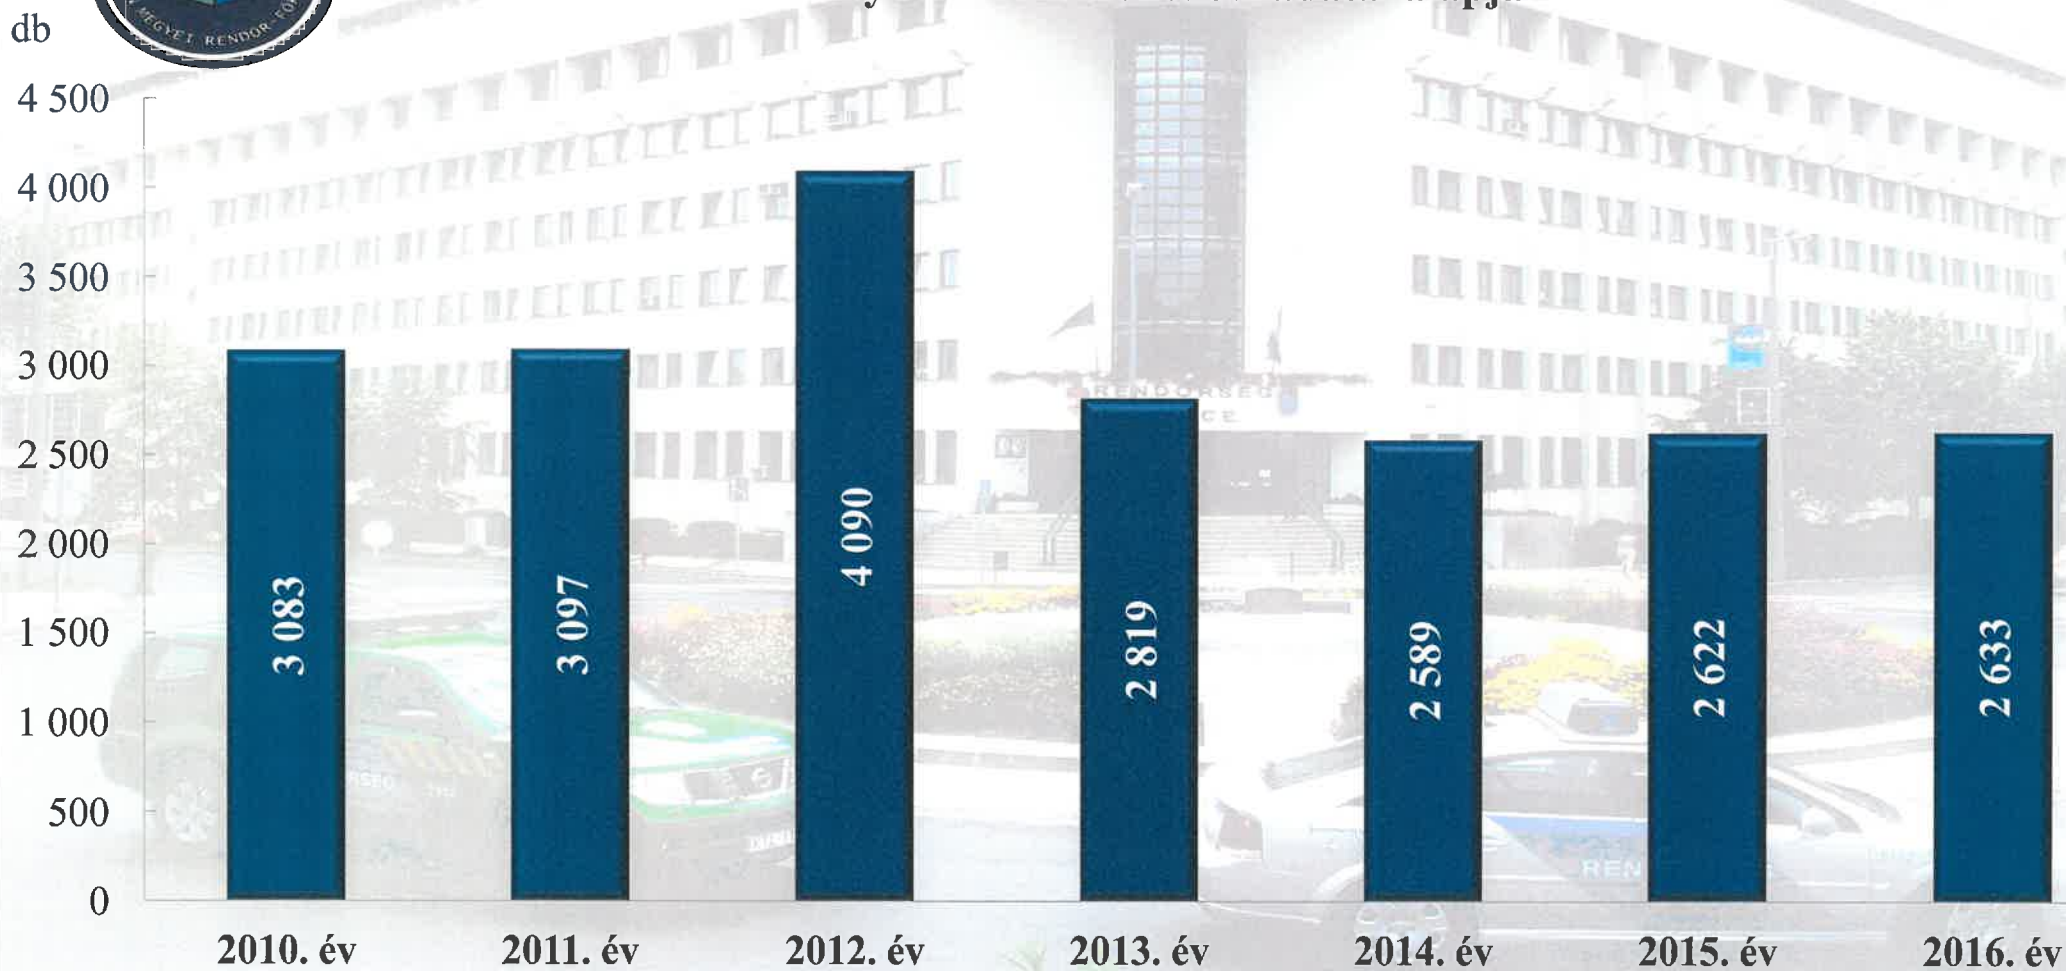

**Bács-Kiskun Megyei rendőri szervek eljárásaiban regisztrált bűncselekmények
100000 lakosra vetített aránya az
ENyÜBS 2010-2016. évi adatai alapján**