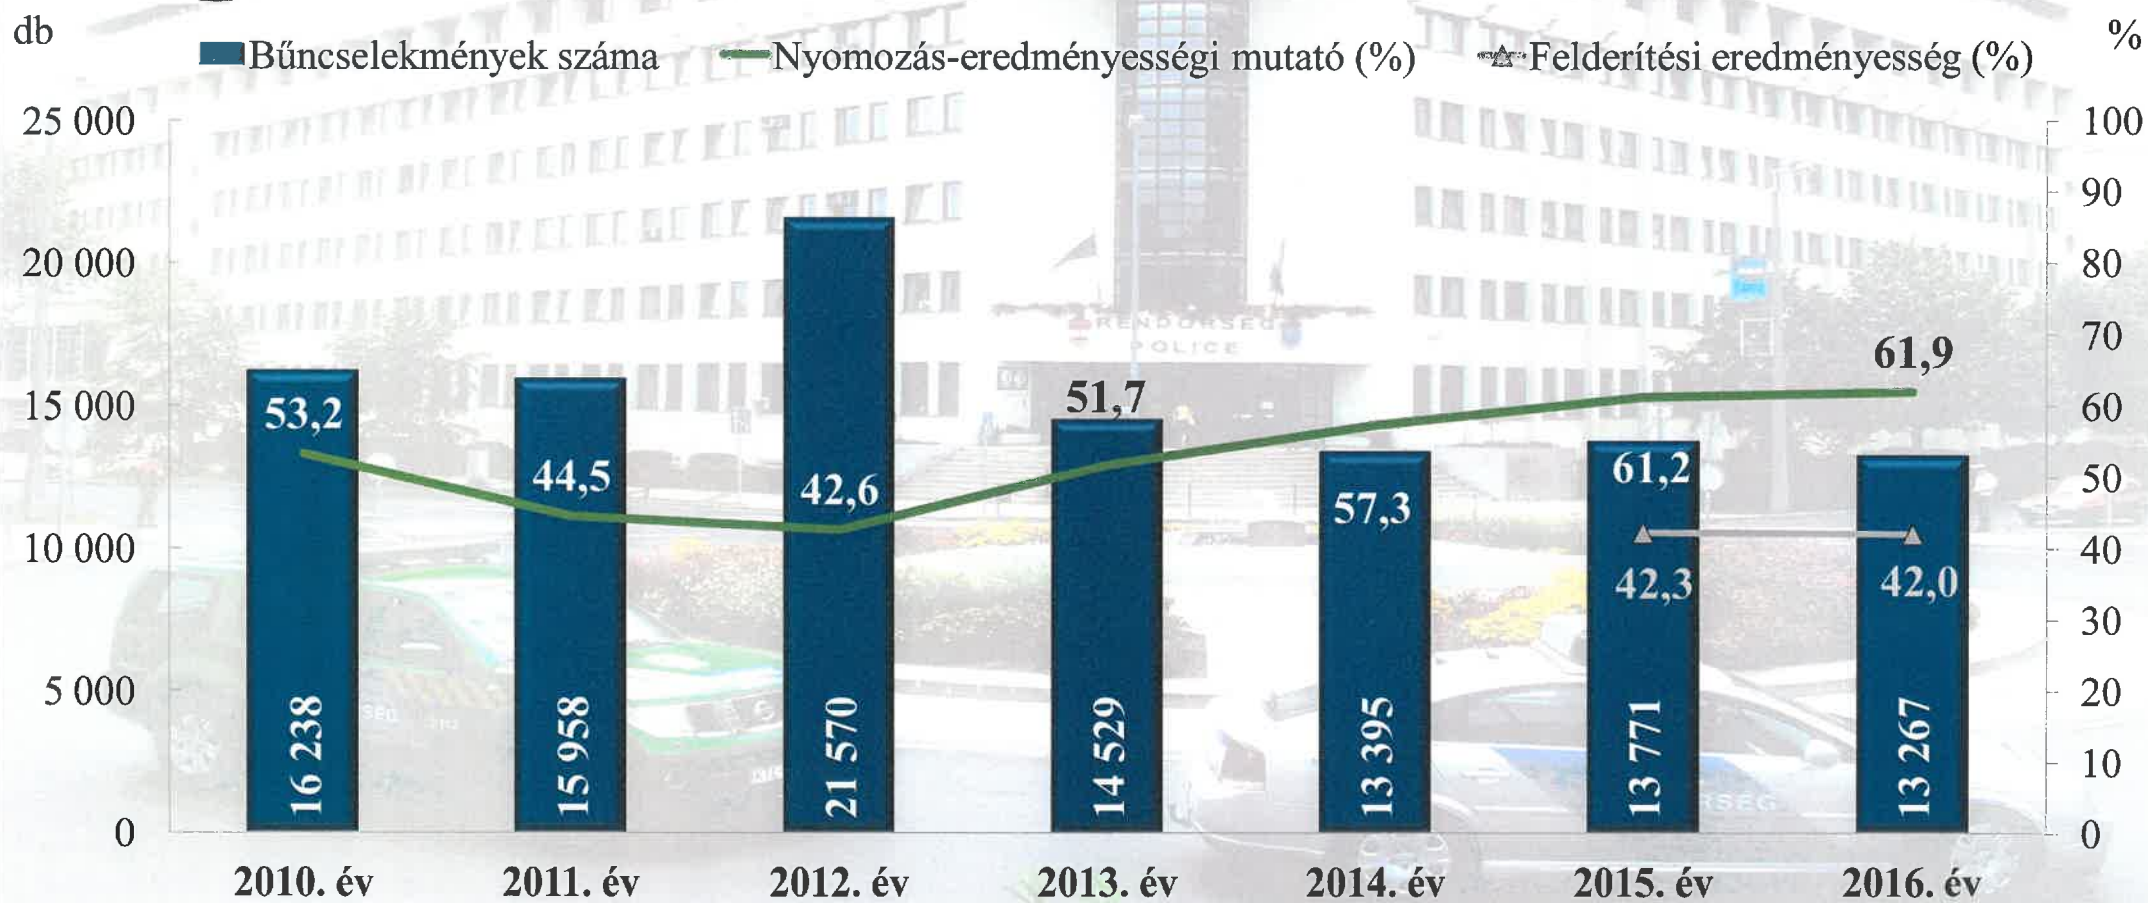

Bács-Kiskun Megyei rendőri szervek eljárásaiban regisztrált bűncselekmények számának, nyomozás-eredményességének és felderítés-eredményességének alakulása az ENyÜBS 2010-2016. évi adatai alapján

Bács-Kiskun Megyei rendőri szervek eljárásaiban regisztrált 14 kiemelten kezelt bűncselekmény számának, nyomozás-eredményességének és felderítés-eredményességének alakulása az ENyÜBS 2010-2016. évi adatai alapján

Bács-Kiskun Megyei rendőri szervek eljárásaiban regisztrált közterületen elkövetett bűncselekmények számának, nyomozás-eredményességének és felderítési-eredményességének alakulása az ENyÜBS 2010-2016. évi adatai alapján