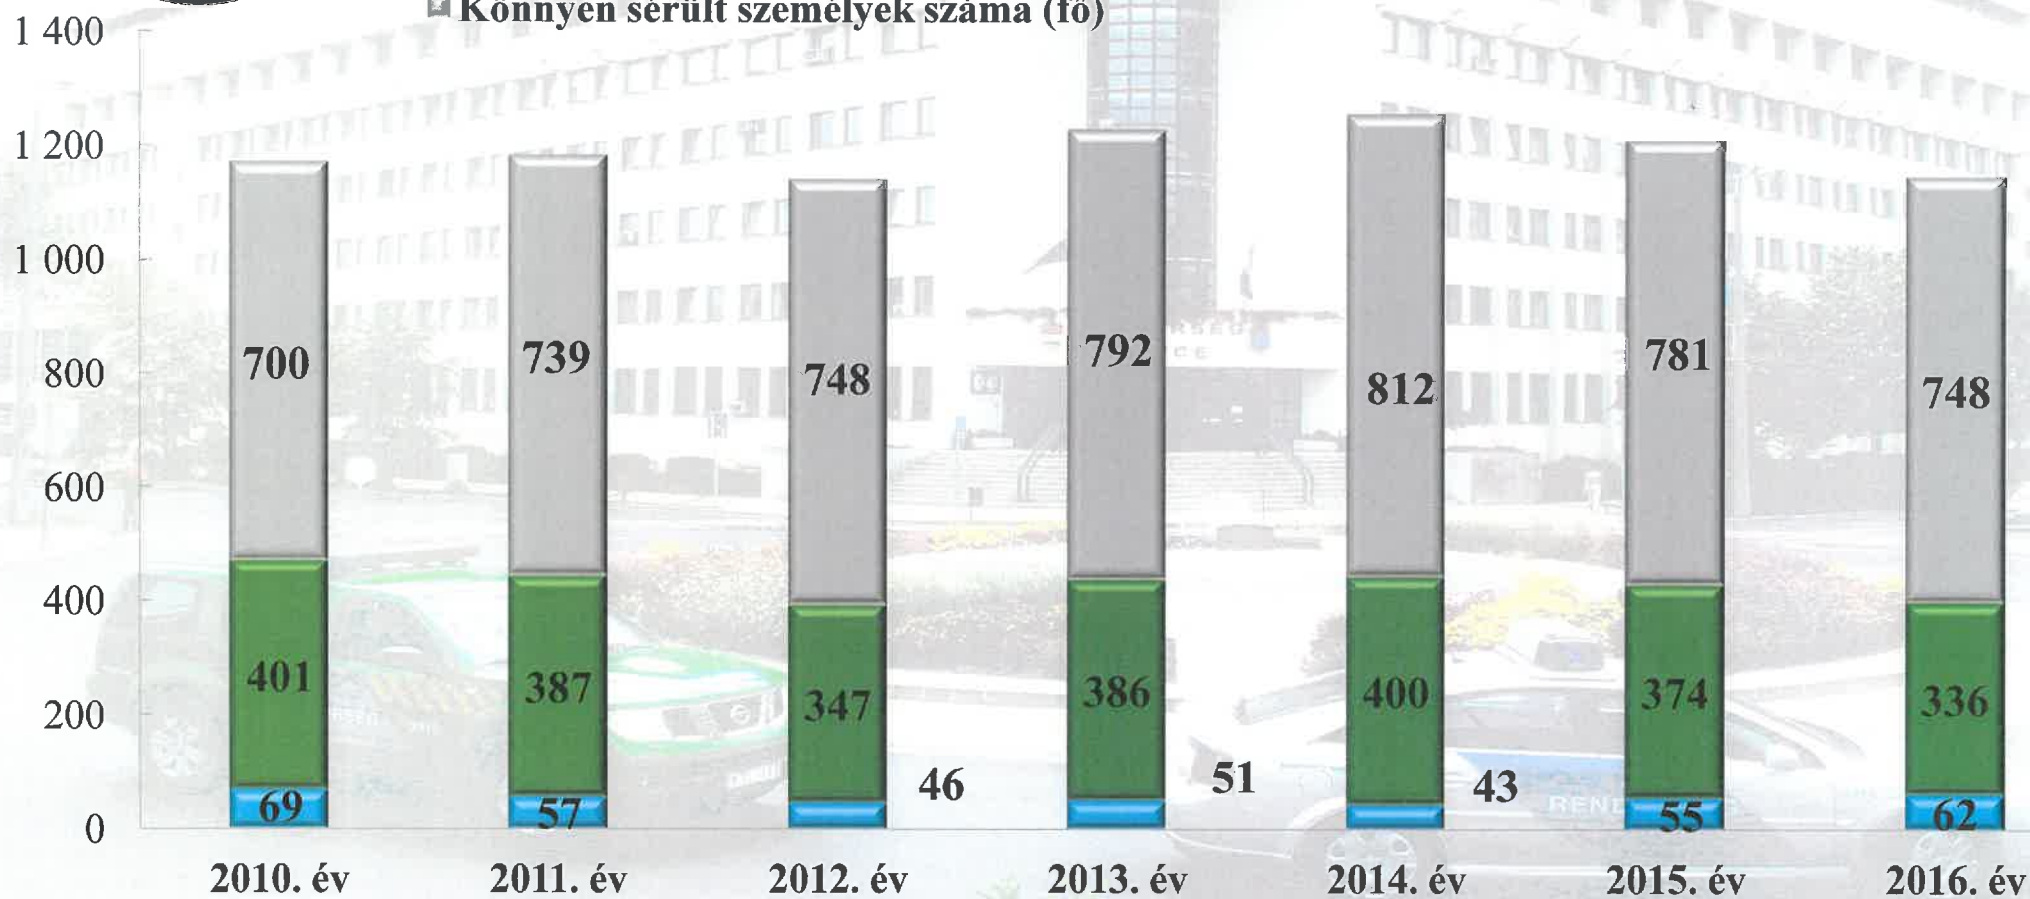

Bács-Kiskun Megyében balesetet szenvedett személyek megoszlásáról (fő) 2010-2016. évi statisztikai kimutatás

■ **Meghalt személyek száma (fő)**

■ **Súlyosan sérült személyek száma (fő)**

■ **Könnyen sérült személyek száma (fő)**