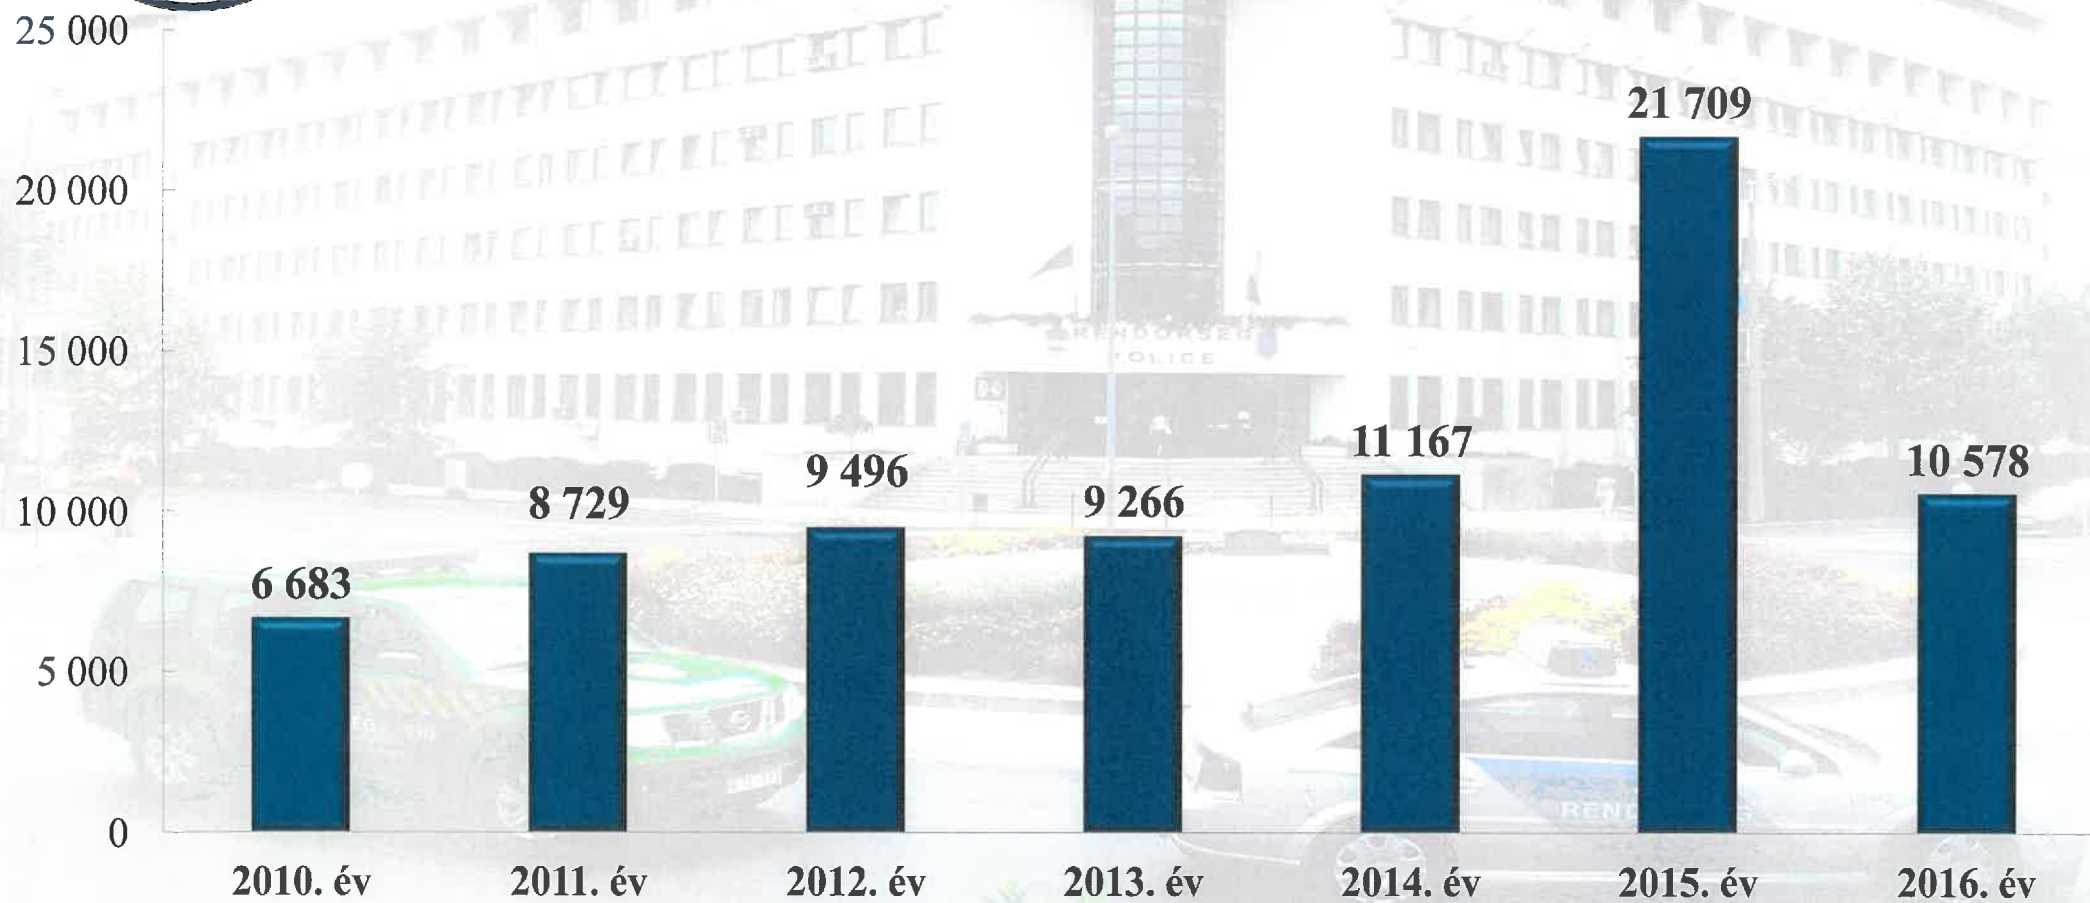

Bács-Kiskun Megyei rendőri szervek elfogásainak számáról 2010-2016. évi statisztikai kimutatás