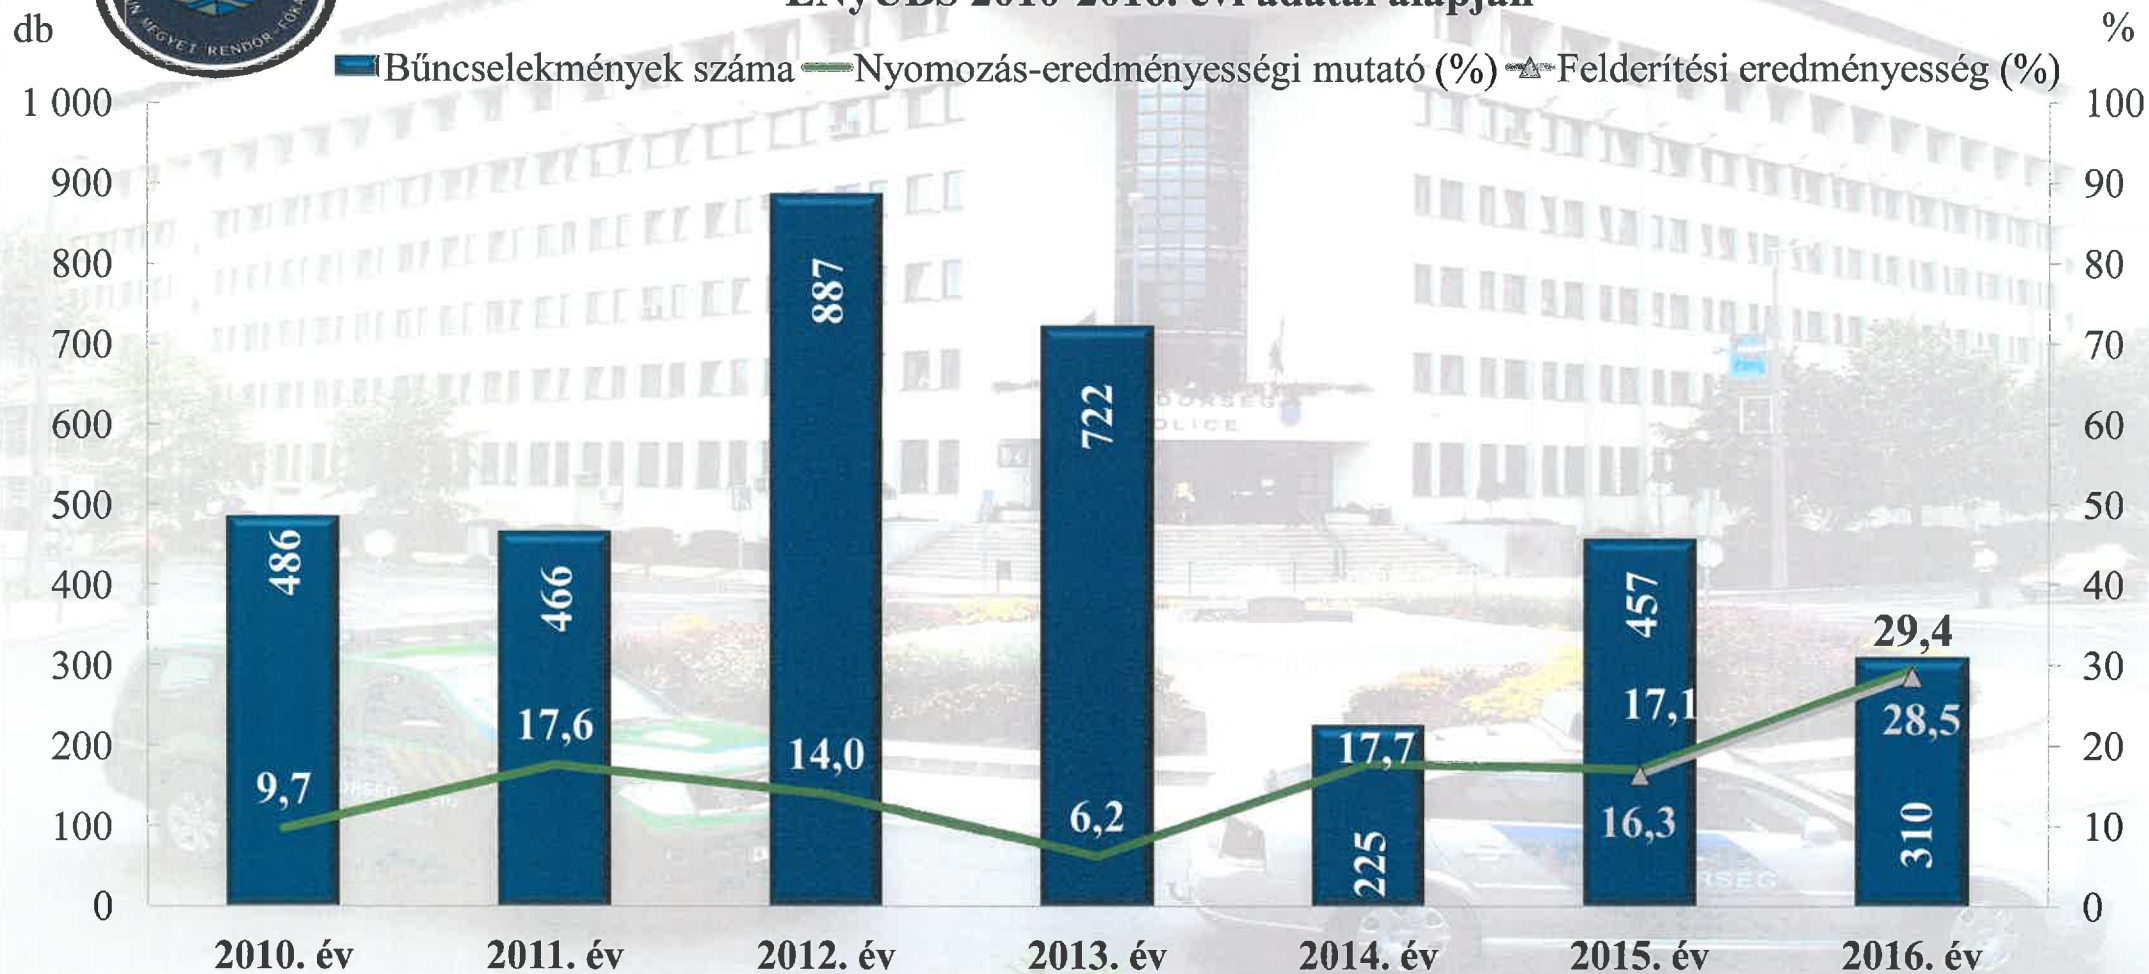

Bács-Kiskun Megyei rendőri szervek eljárásaiban regisztrált közterületen elkövetett bűncselekmények számának, nyomozás-eredményességének és felderítési-eredményességének alakulása az ENyÜBS 2010-2016. évi adatai alapján

db

**Bács-Kiskun Megyei rendőri szervek eljárásaiban regisztrált bűncselekmények
100000 lakosra vetített aránya az
ENyÜBS 2010-2016. évi adatai alapján**

Bács-Kiskun Megyei rendőri szervek eljárásaiban regisztrált szándékos befejezett emberölések számának, nyomozás-eredményességének és felderítési-eredményességének alakulása az ENyÜBS 2010-2016. évi adatai alapján

Bács-Kiskun Megyei rendőri szervek eljárásaiban regisztrált lopások számának, nyomozás-eredményességnek és felderítési-eredményességnek alakulása az ENyÜBS 2010-2016. évi adatai alapján

Bács-Kiskun Megyei rendőri szervek eljárásaiban regisztrált zárt gépjármű feltörések számának, nyomozás-eredményességének és felderítési-eredményességének alakulása az ENyÜBS 2010-2016. évi adatai alapján