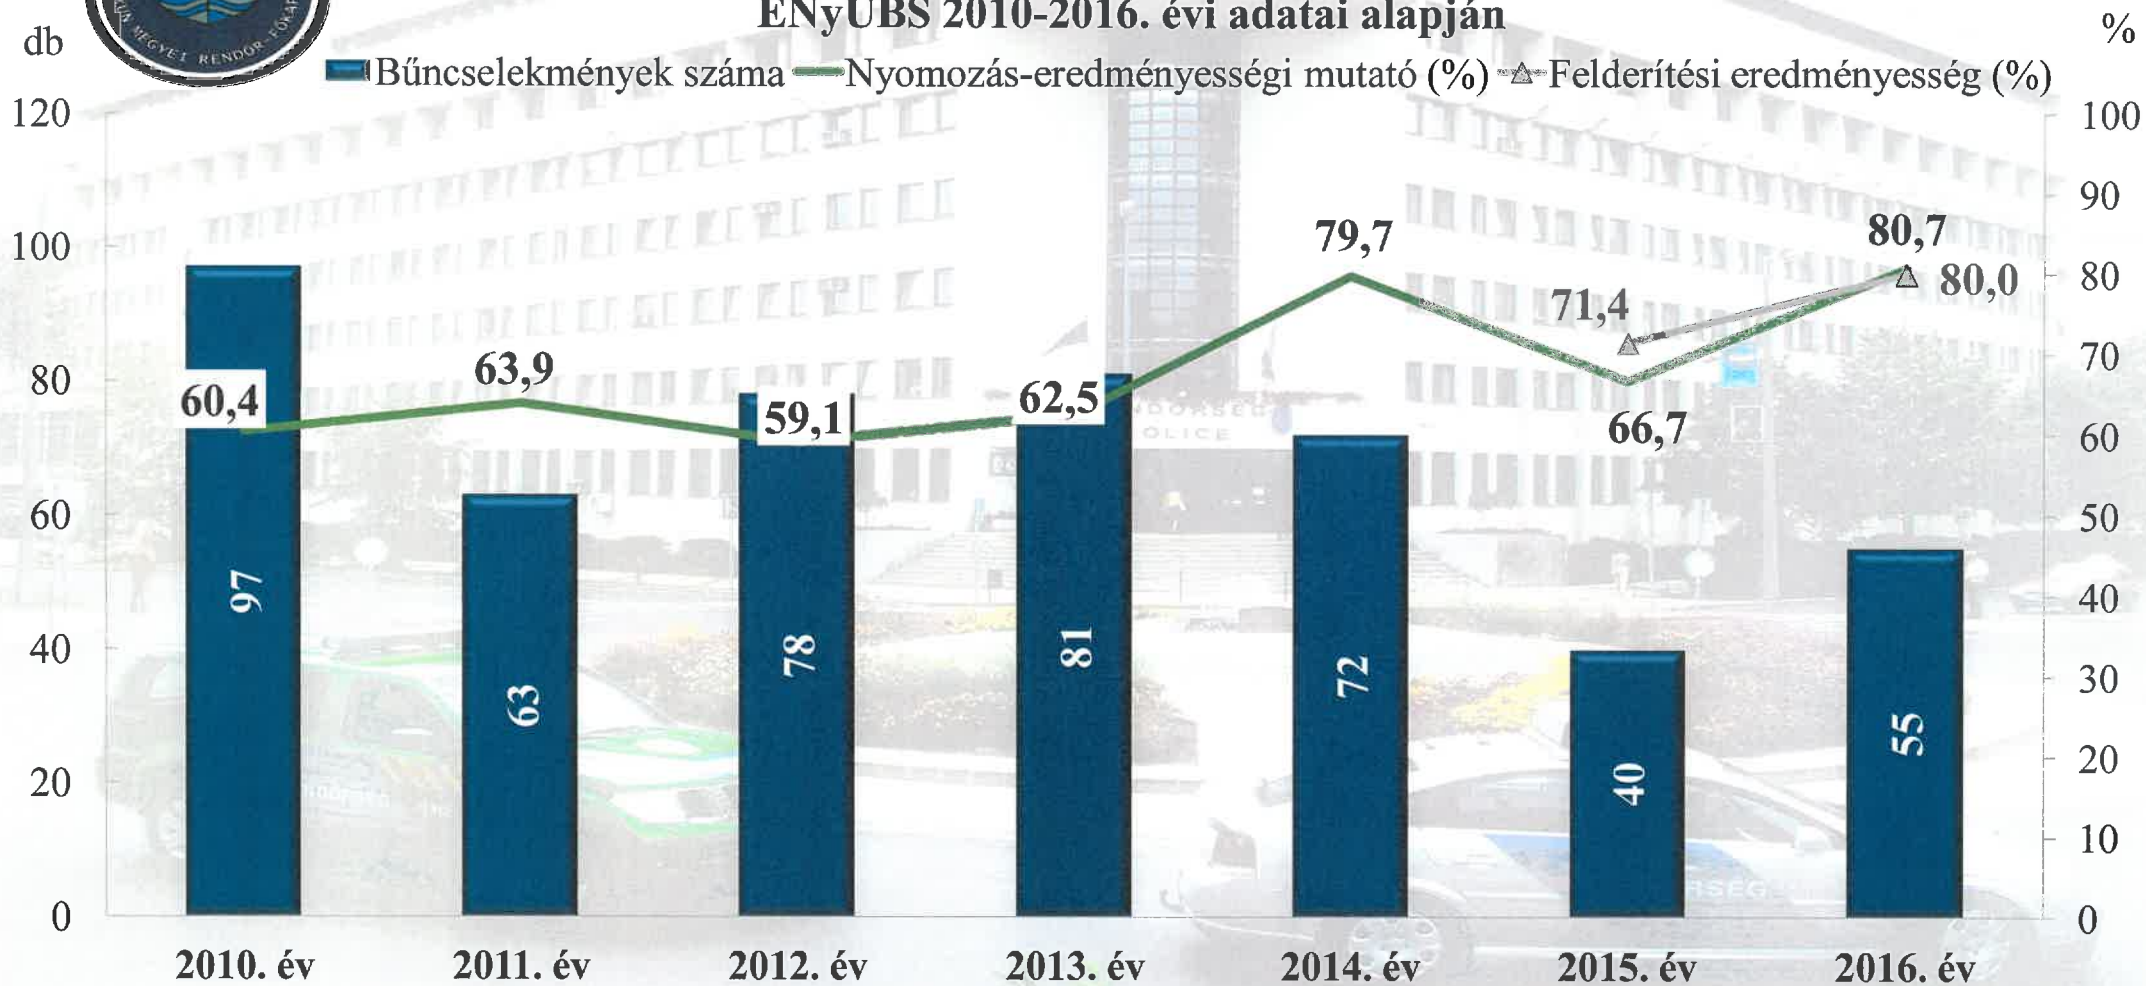

db

**Bács-Kiskun Megyei rendőri szervek eljárásaiban regisztrált bűncselekmények
100000 lakosra vetített aránya az
ENyÜBS 2010-2016. évi adatai alapján**

Bács-Kiskun Megyei rendőri szervek eljárásaiban regisztrált szándékos befejezett emberölések számának, nyomozás-eredményességének és felderítési-eredményességének alakulása az ENyÜBS 2010-2016. évi adatai alapján

Bács-Kiskun Megyei rendőri szervek eljárásaiban regisztrált lopások számának, nyomozás-eredményességnek és felderítési-eredményességnek alakulása az ENyÜBS 2010-2016. évi adatai alapján

Bács-Kiskun Megyei rendőri szervek eljárásaiban regisztrált zárt gépjármű feltörések számának, nyomozás-eredményességének és felderítési-eredményességének alakulása az ENyÜBS 2010-2016. évi adatai alapján

Bács-Kiskun Megyei rendőri szervek eljárásaiban regisztrált lakásbetörések számának, nyomozás-eredményességnek és felderítési-eredményességnek alakulása az ENyÜBS 2010-2016. évi adatai alapján

Bács-Kiskun Megyei rendőri szervek eljárásaiban regisztrált rablások számának, nyomozás-eredményességnek és felderítési-eredményességnek alakulása az ENyÜBS 2010-2016. évi adatai alapján