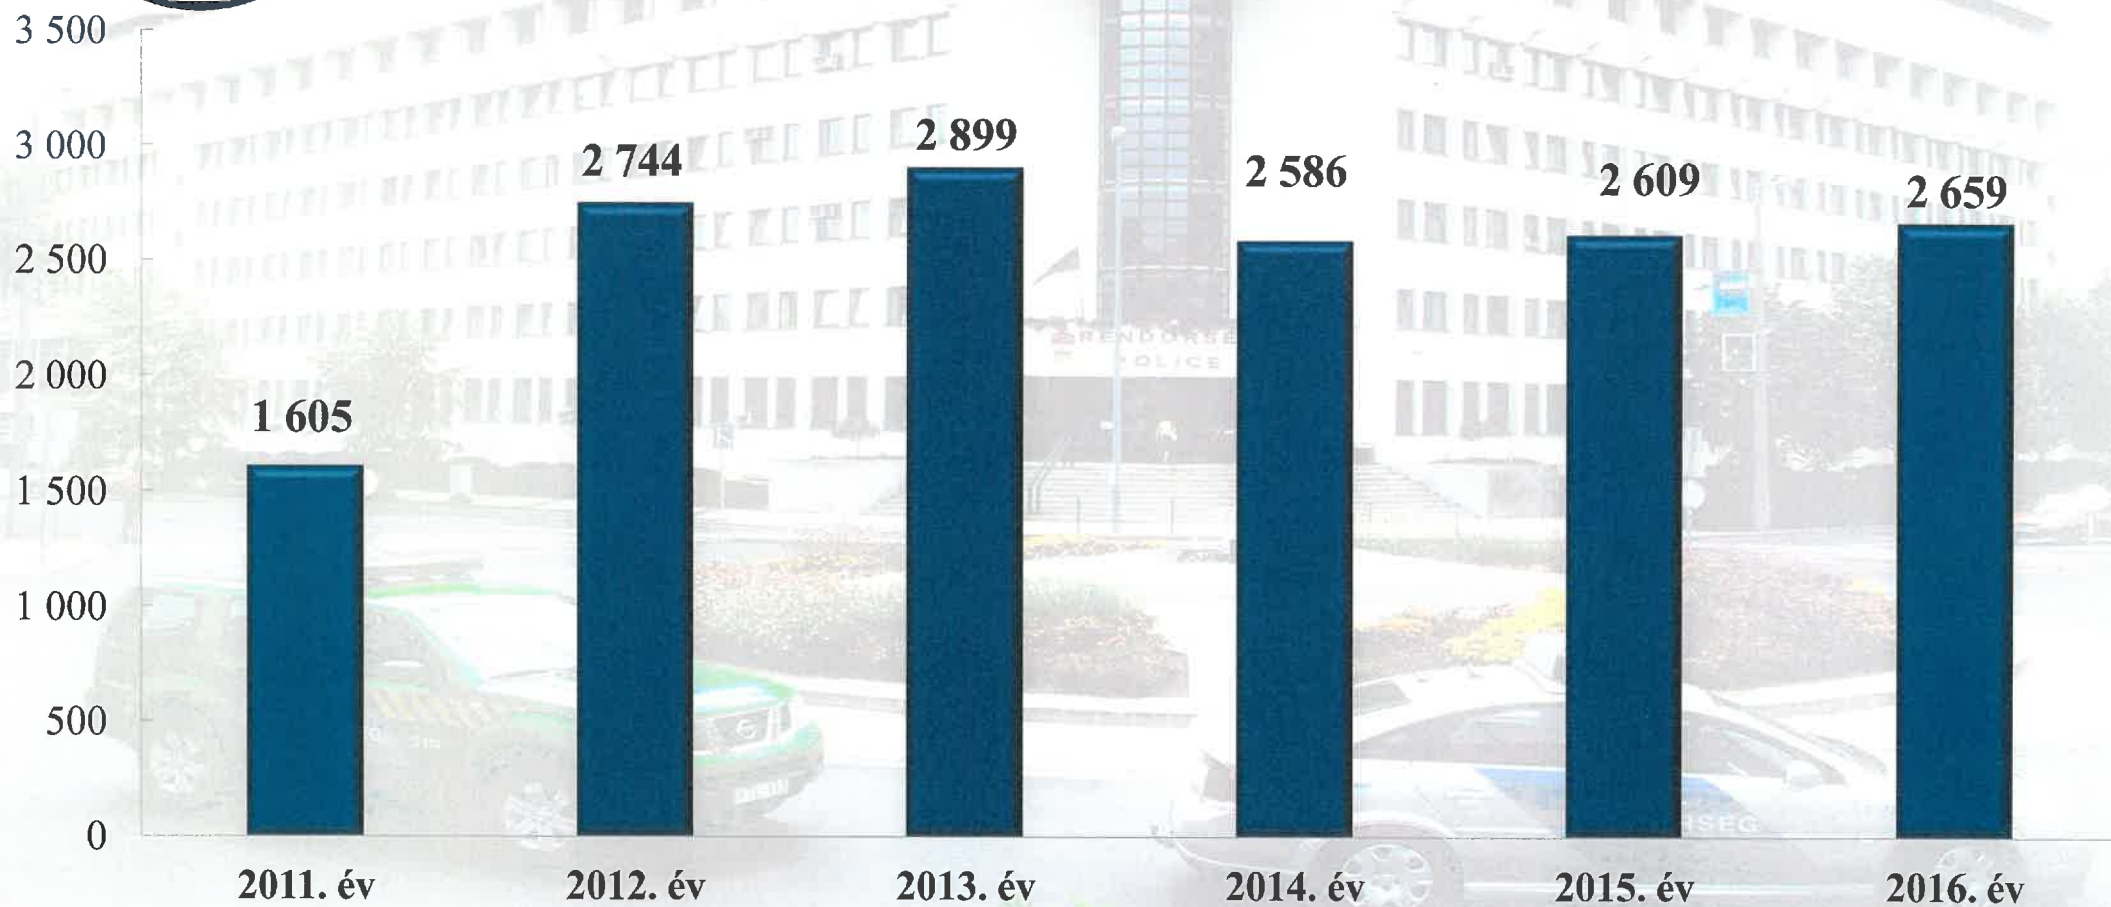

Bács-Kiskun Megyei rendőri szervek által folytatott tulajdon elleni szabálysértési ügyek számáról 2010-2016. évi statisztikai kimutatás