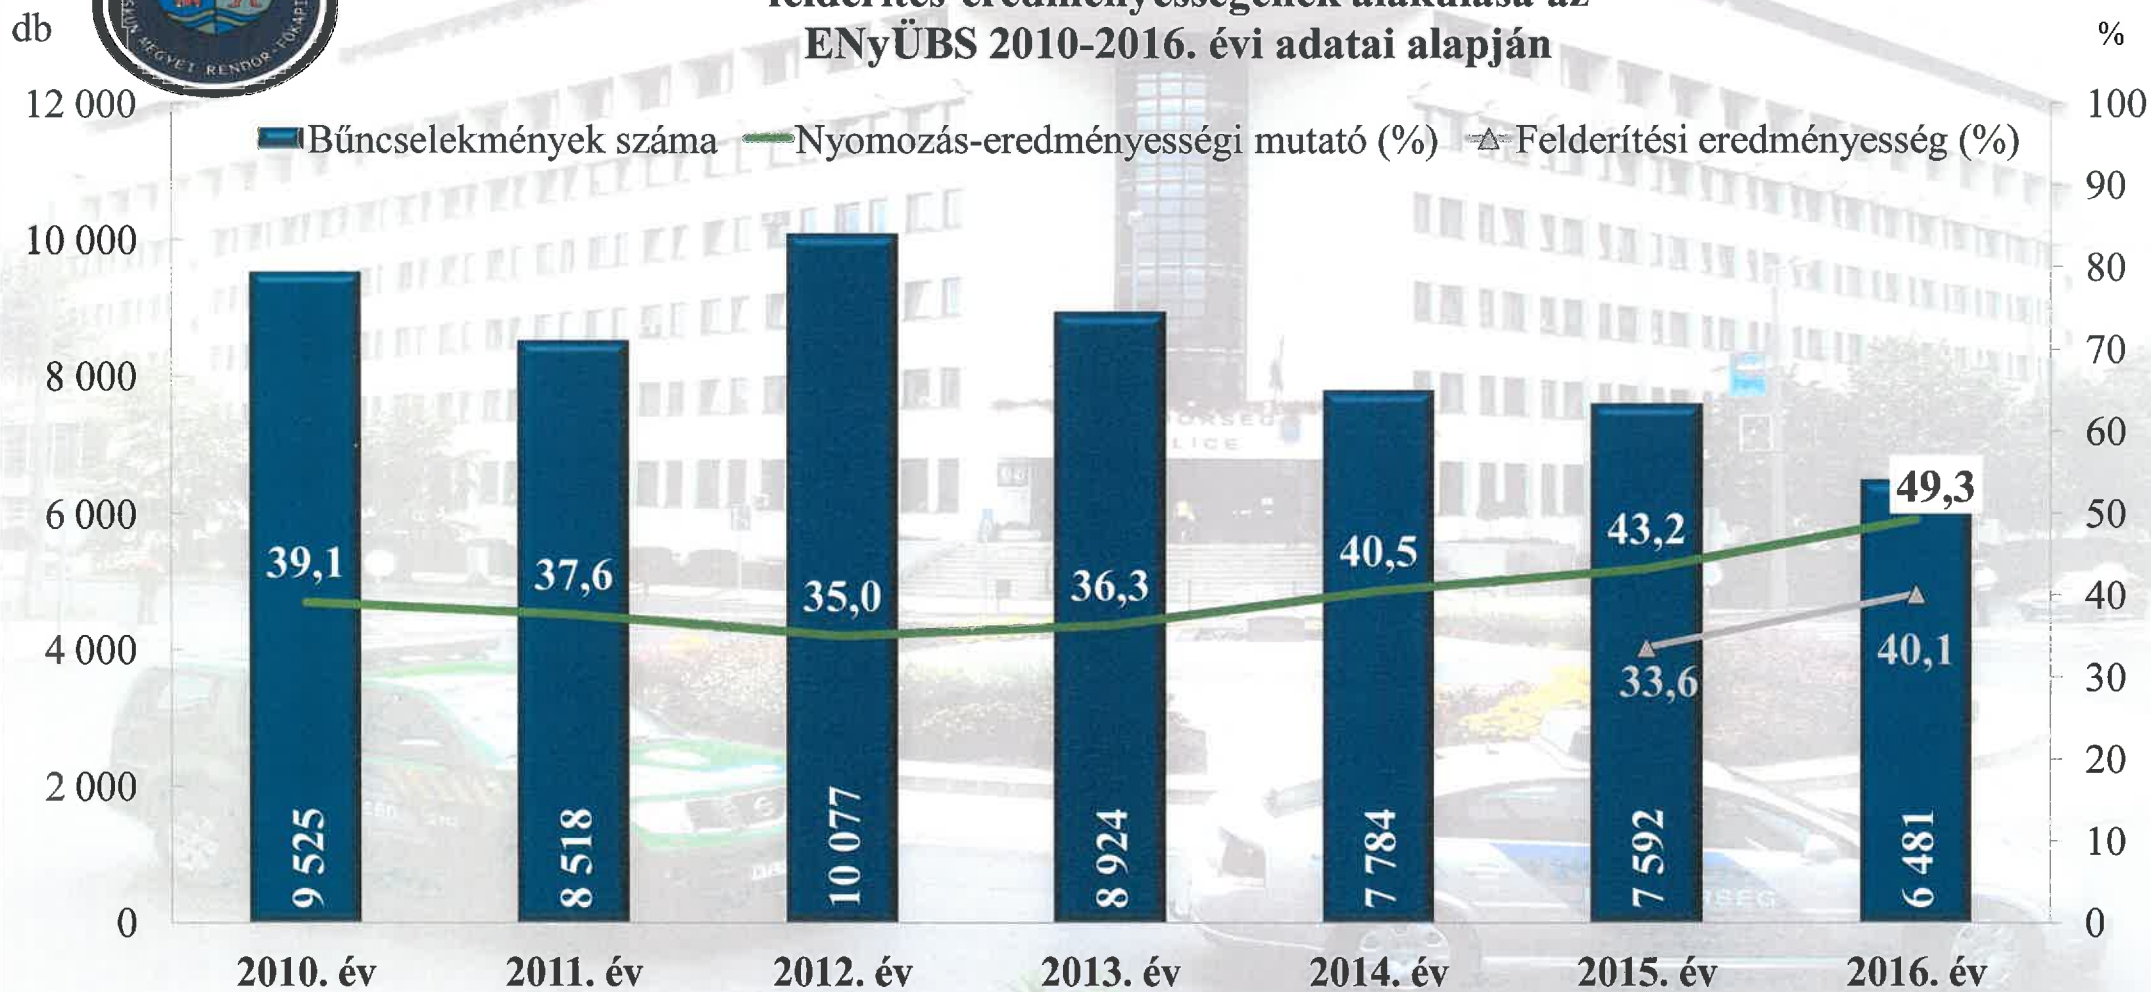

Bács-Kiskun Megyei rendőri szervek eljárásaiban regisztrált bűncselekmények számának, nyomozás-eredményességének és felderítés-eredményességének alakulása az ENyÜBS 2010-2016. évi adatai alapján

Bács-Kiskun Megyei rendőri szervek eljárásaiban regisztrált 14 kiemelten kezelt bűncselekmény számának, nyomozás-eredményességének és felderítés-eredményességének alakulása az ENyÜBS 2010-2016. évi adatai alapján

Bács-Kiskun Megyei rendőri szervek eljárásaiban regisztrált közterületen elkövetett bűncselekmények számának, nyomozás-eredményességének és felderítési-eredményességének alakulása az ENyÜBS 2010-2016. évi adatai alapján