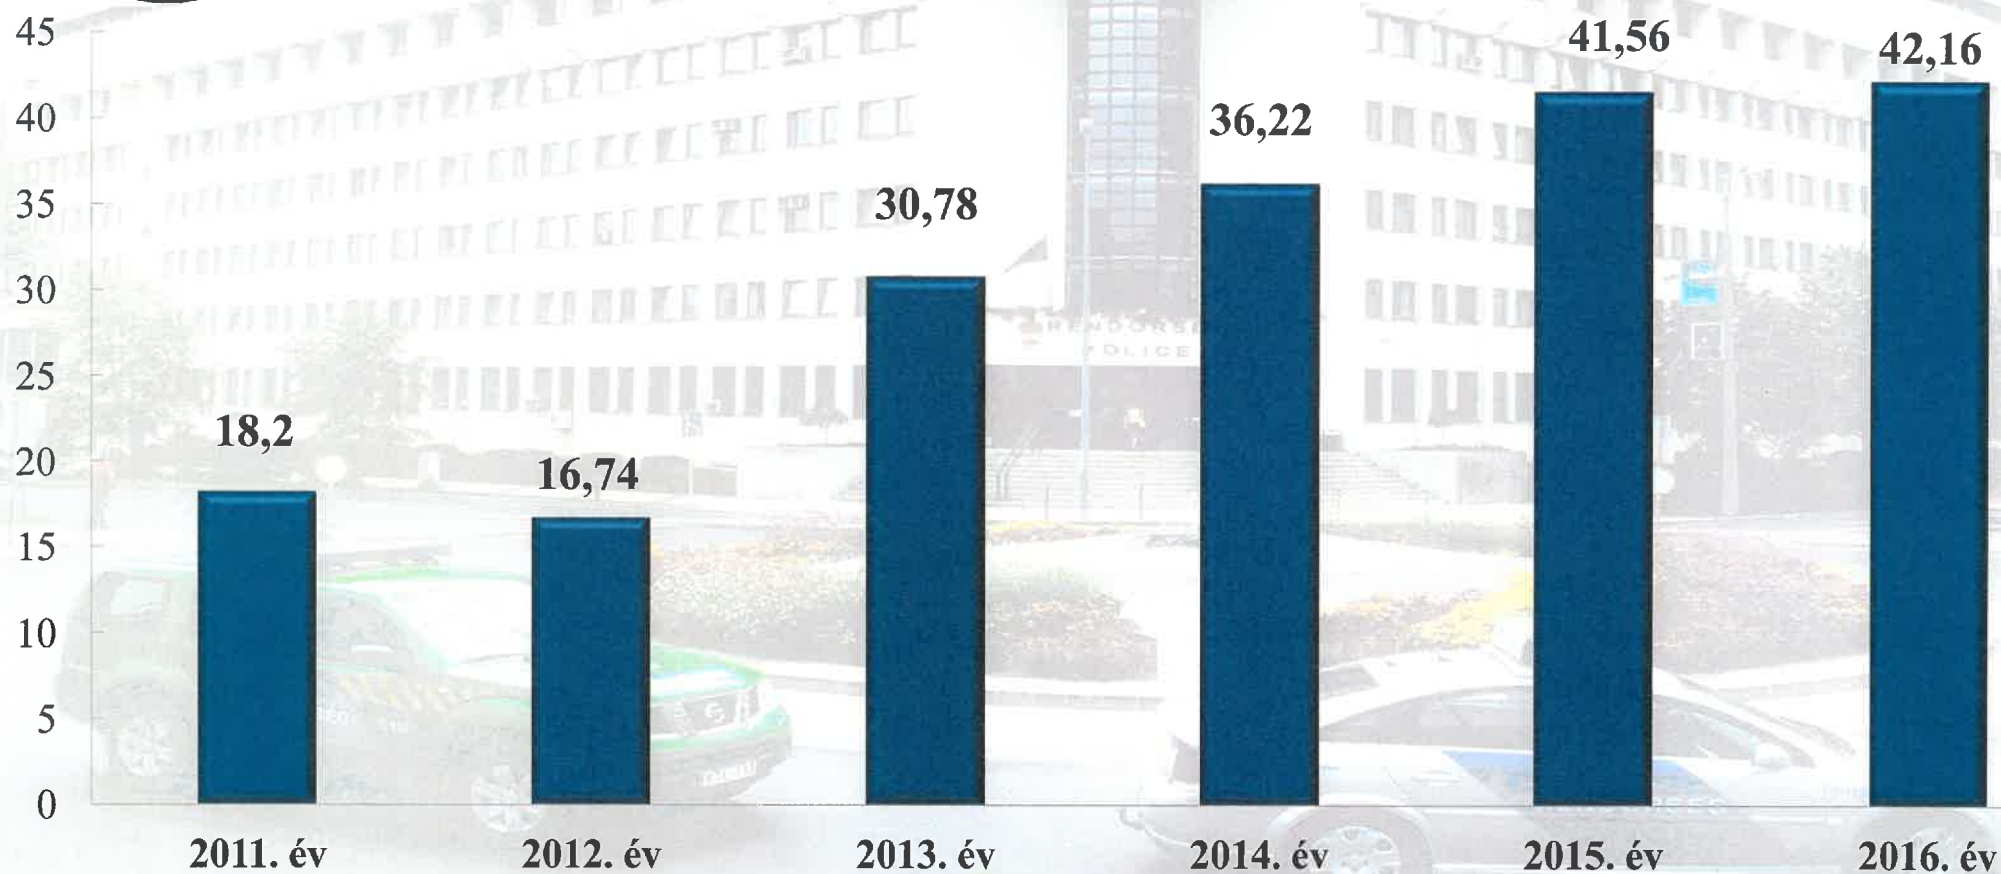

Bács-Kiskun Megyei rendőri szervek által folytatott tulajdon elleni szabálysértési ügyek felderítési mutatójáról (%)
2010-2016. évi statisztikai kimutatás