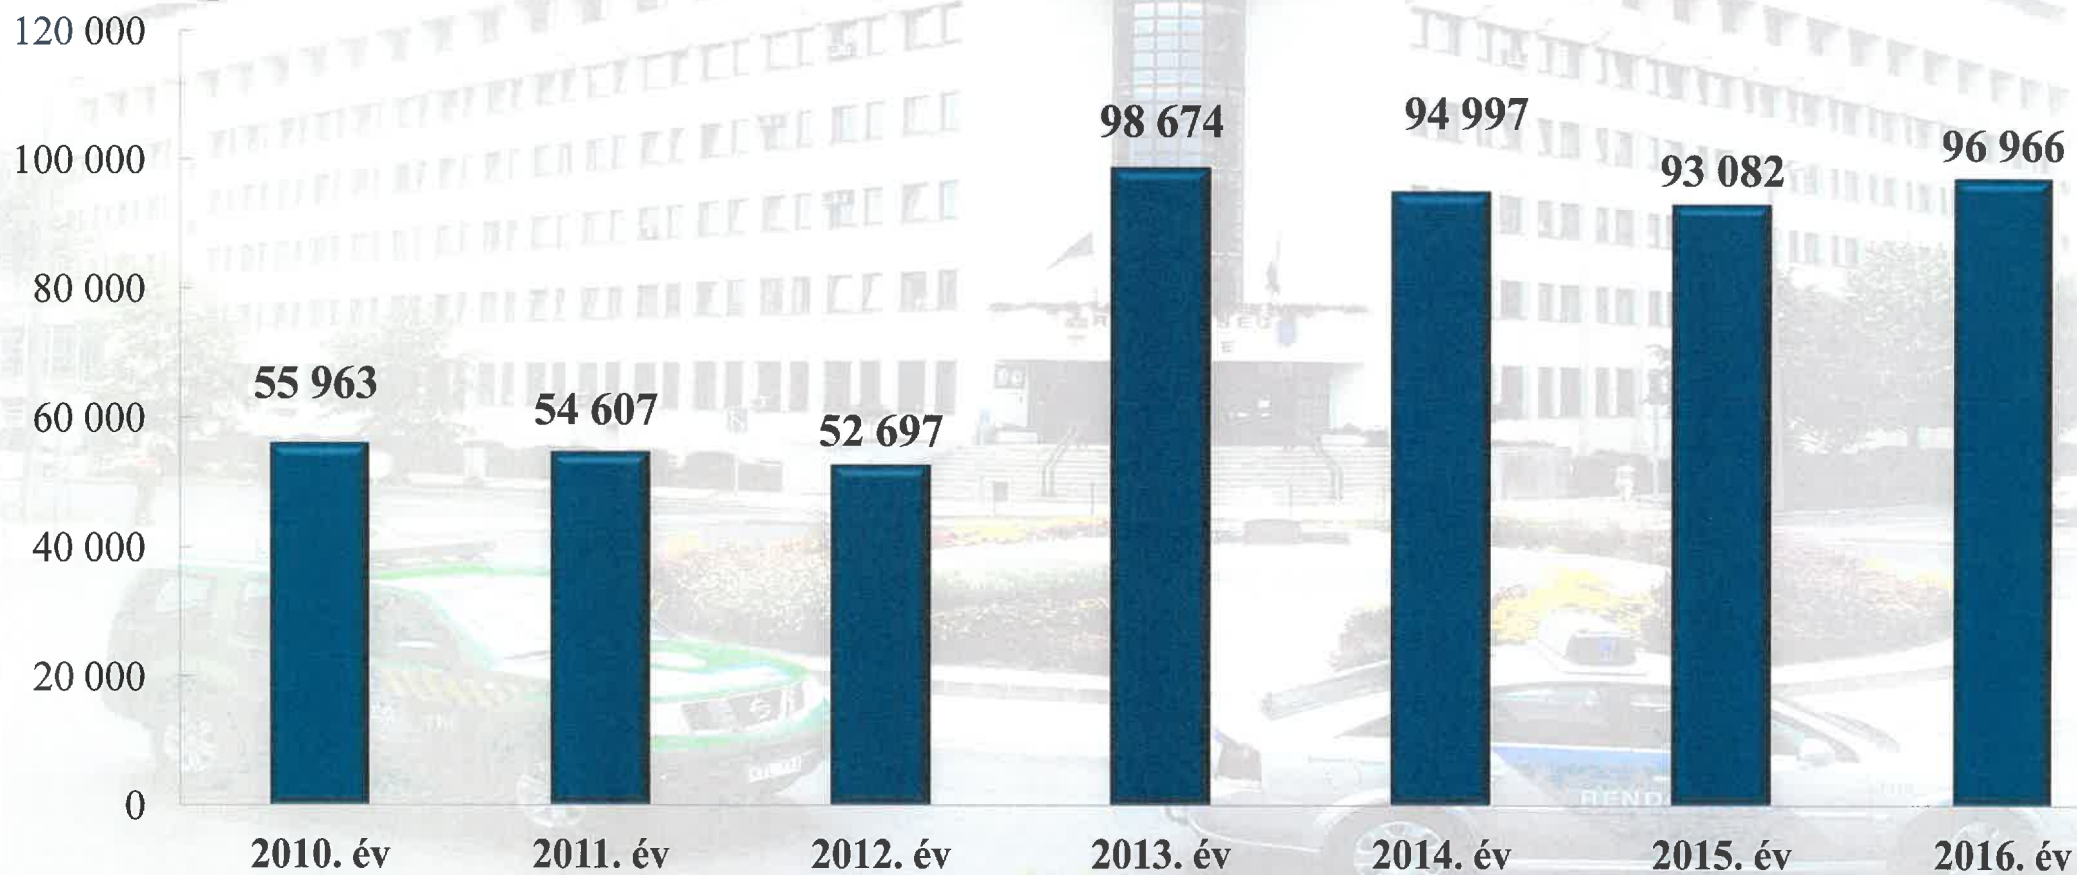

**Bács-Kiskun Megyei rendőri szervek rendészeti állományából
közterületre vezényelték száma (fő)
2010-2016. évi statisztikai kimutatás**