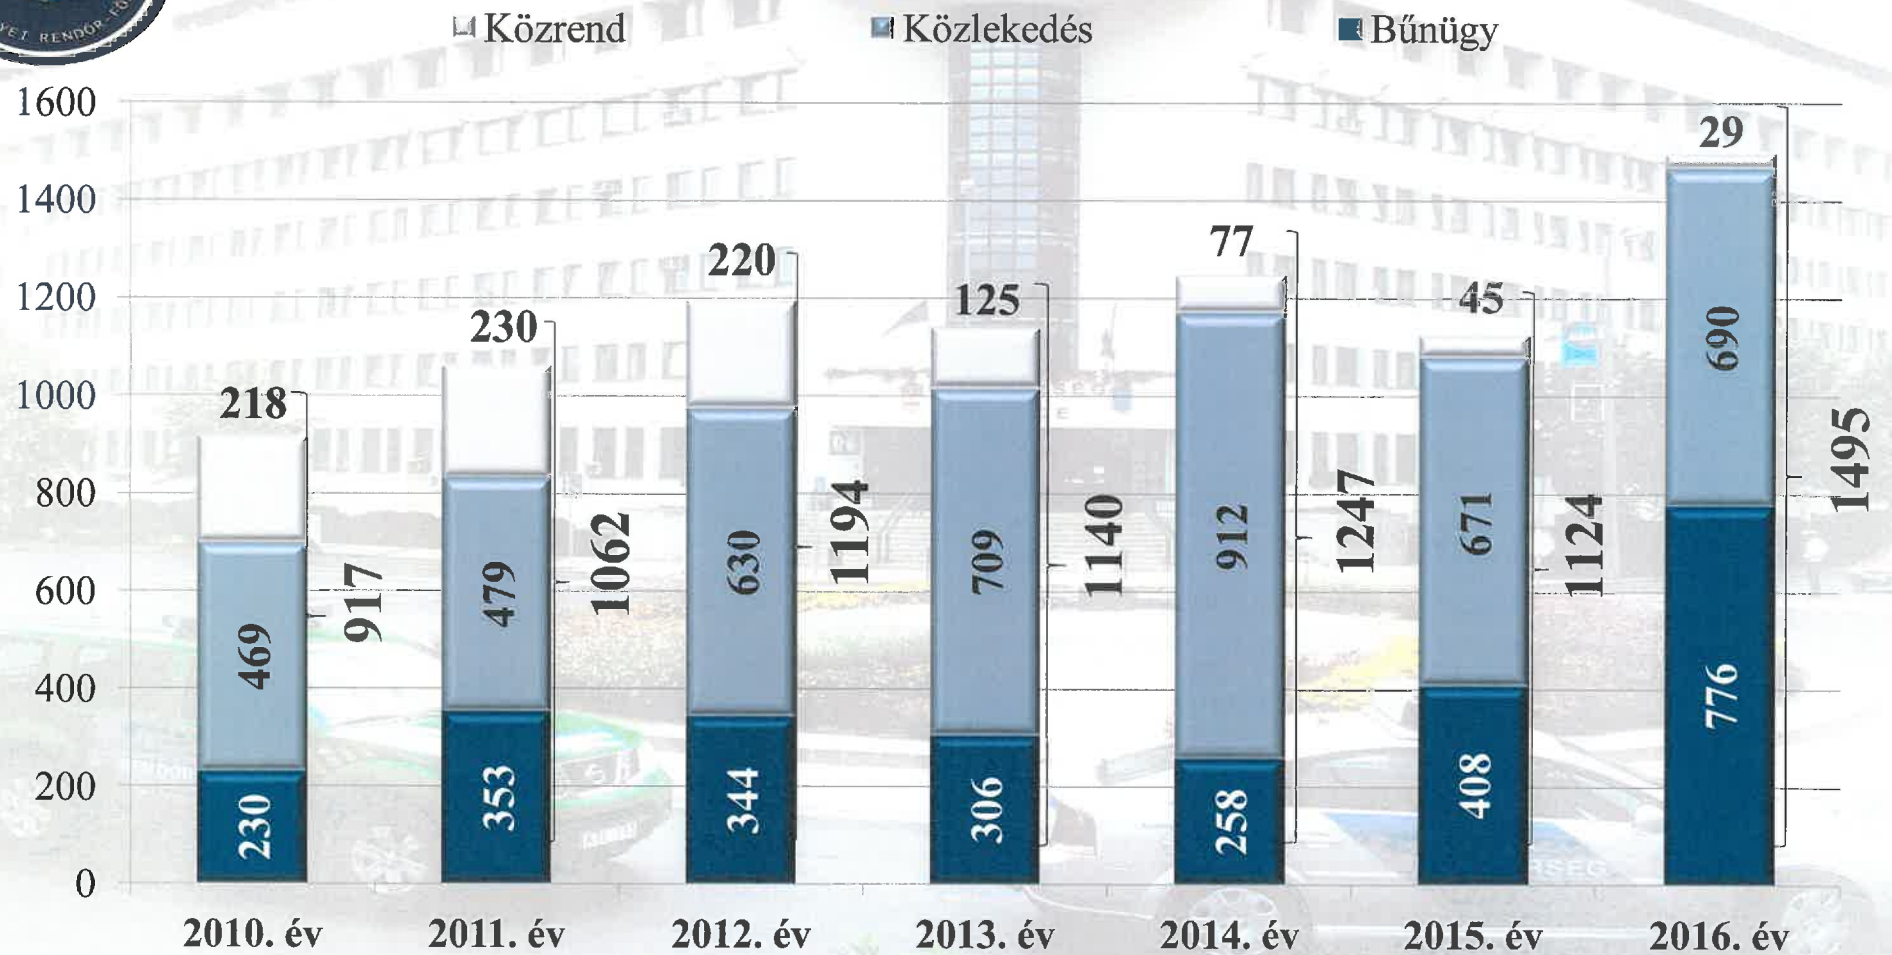

Bács-Kiskun Megyei rendőri szervek eljárásaiban regisztrált lopások számának, nyomozás-eredményességnek és felderítési-eredményességnek alakulása az ENyÜBS 2010-2016. évi adatai alapján

Bács-Kiskun Megyei rendőri szervek eljárásaiban regisztrált zárt gépjármű feltörések számának, nyomozás-eredményességének és felderítési-eredményességének alakulása az ENyÜBS 2010-2016. évi adatai alapján

Bács-Kiskun Megyei rendőri szervek eljárásaiban regisztrált lakásbetörések számának, nyomozás-eredményességnek és felderítési-eredményességnek alakulása az ENyÜBS 2010-2016. évi adatai alapján

Bács-Kiskun Megyei rendőri szervek eljárásaiban regisztrált rablások számának, nyomozás-eredményességnek és felderítési-eredményességnek alakulása az ENyÜBS 2010-2016. évi adatai alapján

Bács-Kiskun Megyei rendőri szervek eljárásaiban regisztrált bíróság elé állítással befejezett nyomozások számának alakulása szolgálati áganként az ENyÜBS 2010-2016. évi adatai alapján

Bács-Kiskun Megyei rendőri szervek elfogásainak számáról 2010-2016. évi statisztikai kimutatás