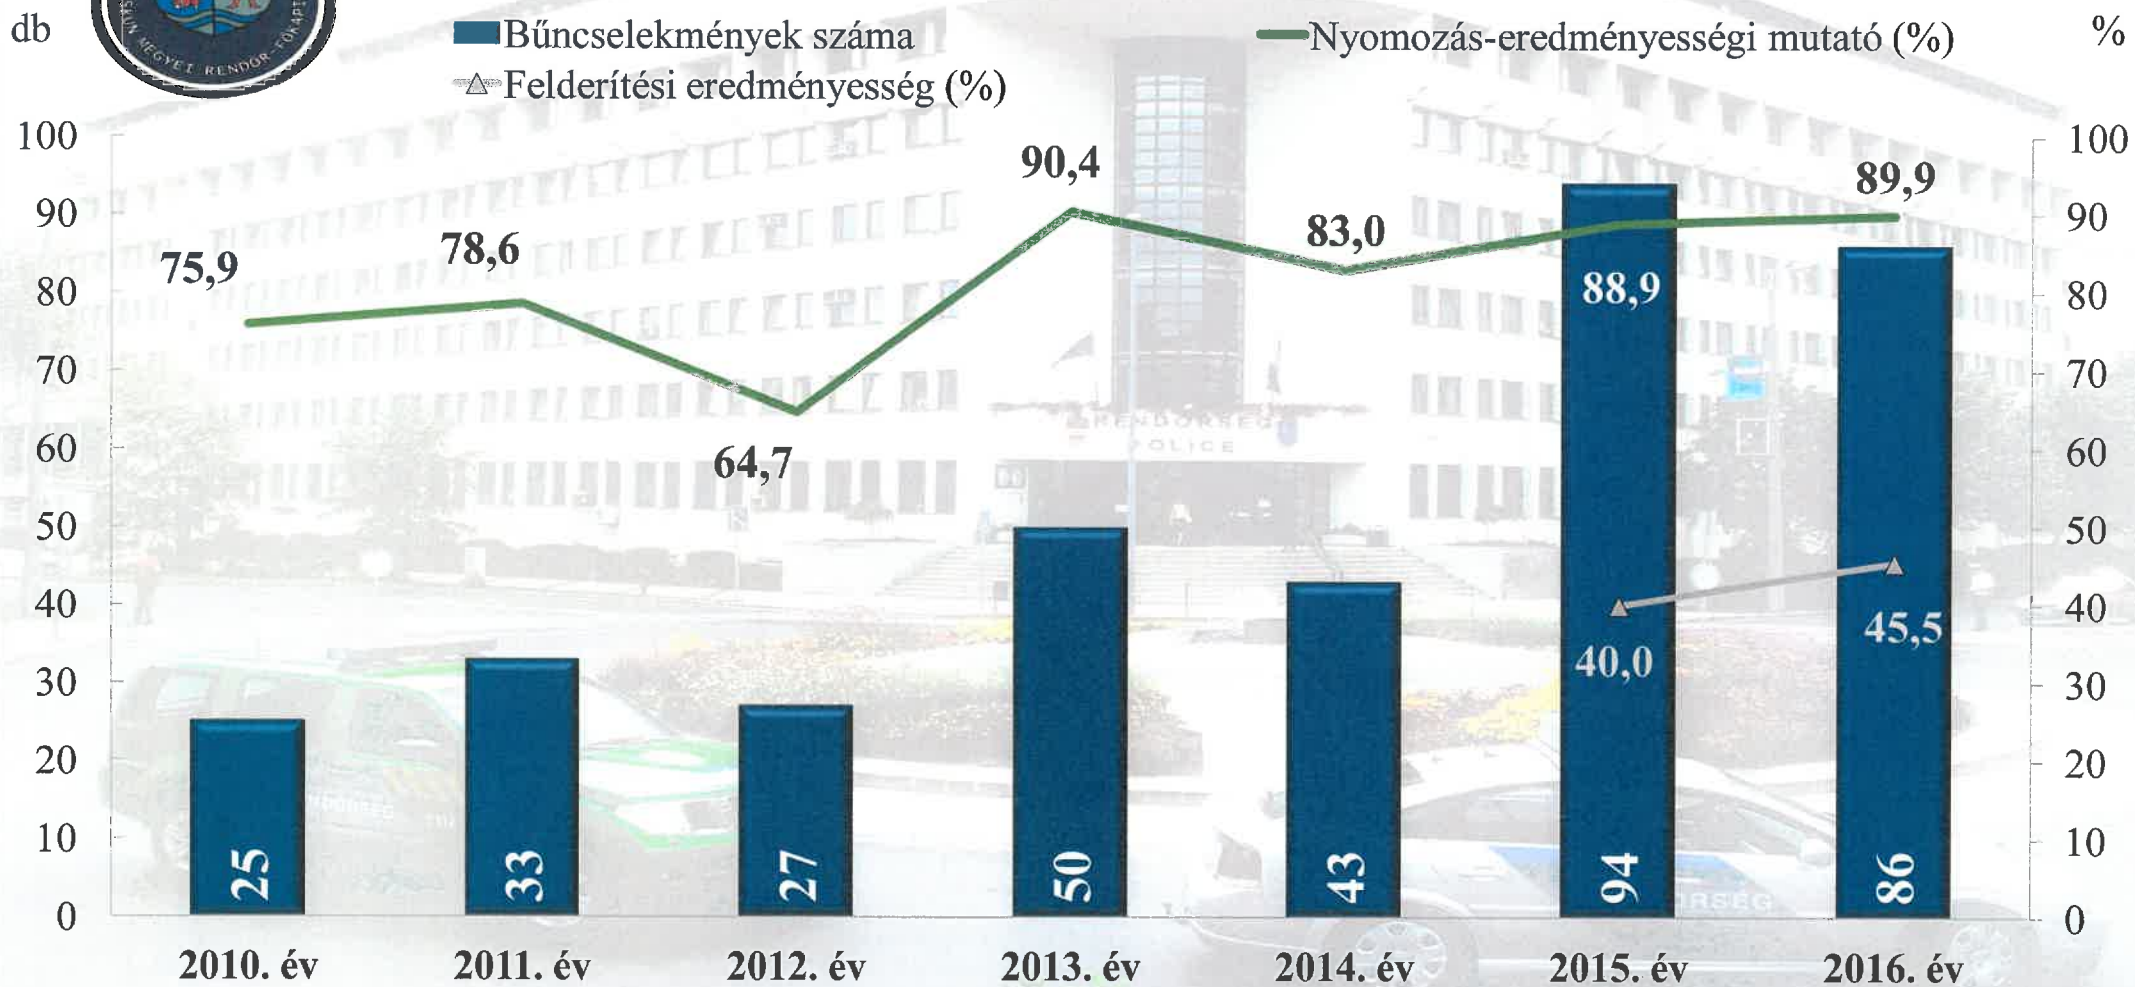

2010-2016. évi statisztikai kimutatás

Bács-Kiskun Megye rendőri szervek eljárásaiban az illegális migrációhoz kapcsolódó jogellenes cselekmények számáról 2010-2016. évi statisztikai kimutatás

Bács-Kiskun Megyei rendőri szervek eljárásaiban regisztrált embercsempészés számának, nyomozás-eredményességnek és felderítési-eredményességnek alakulása az ENyÜBS 2010-2016. évi adatai alapján