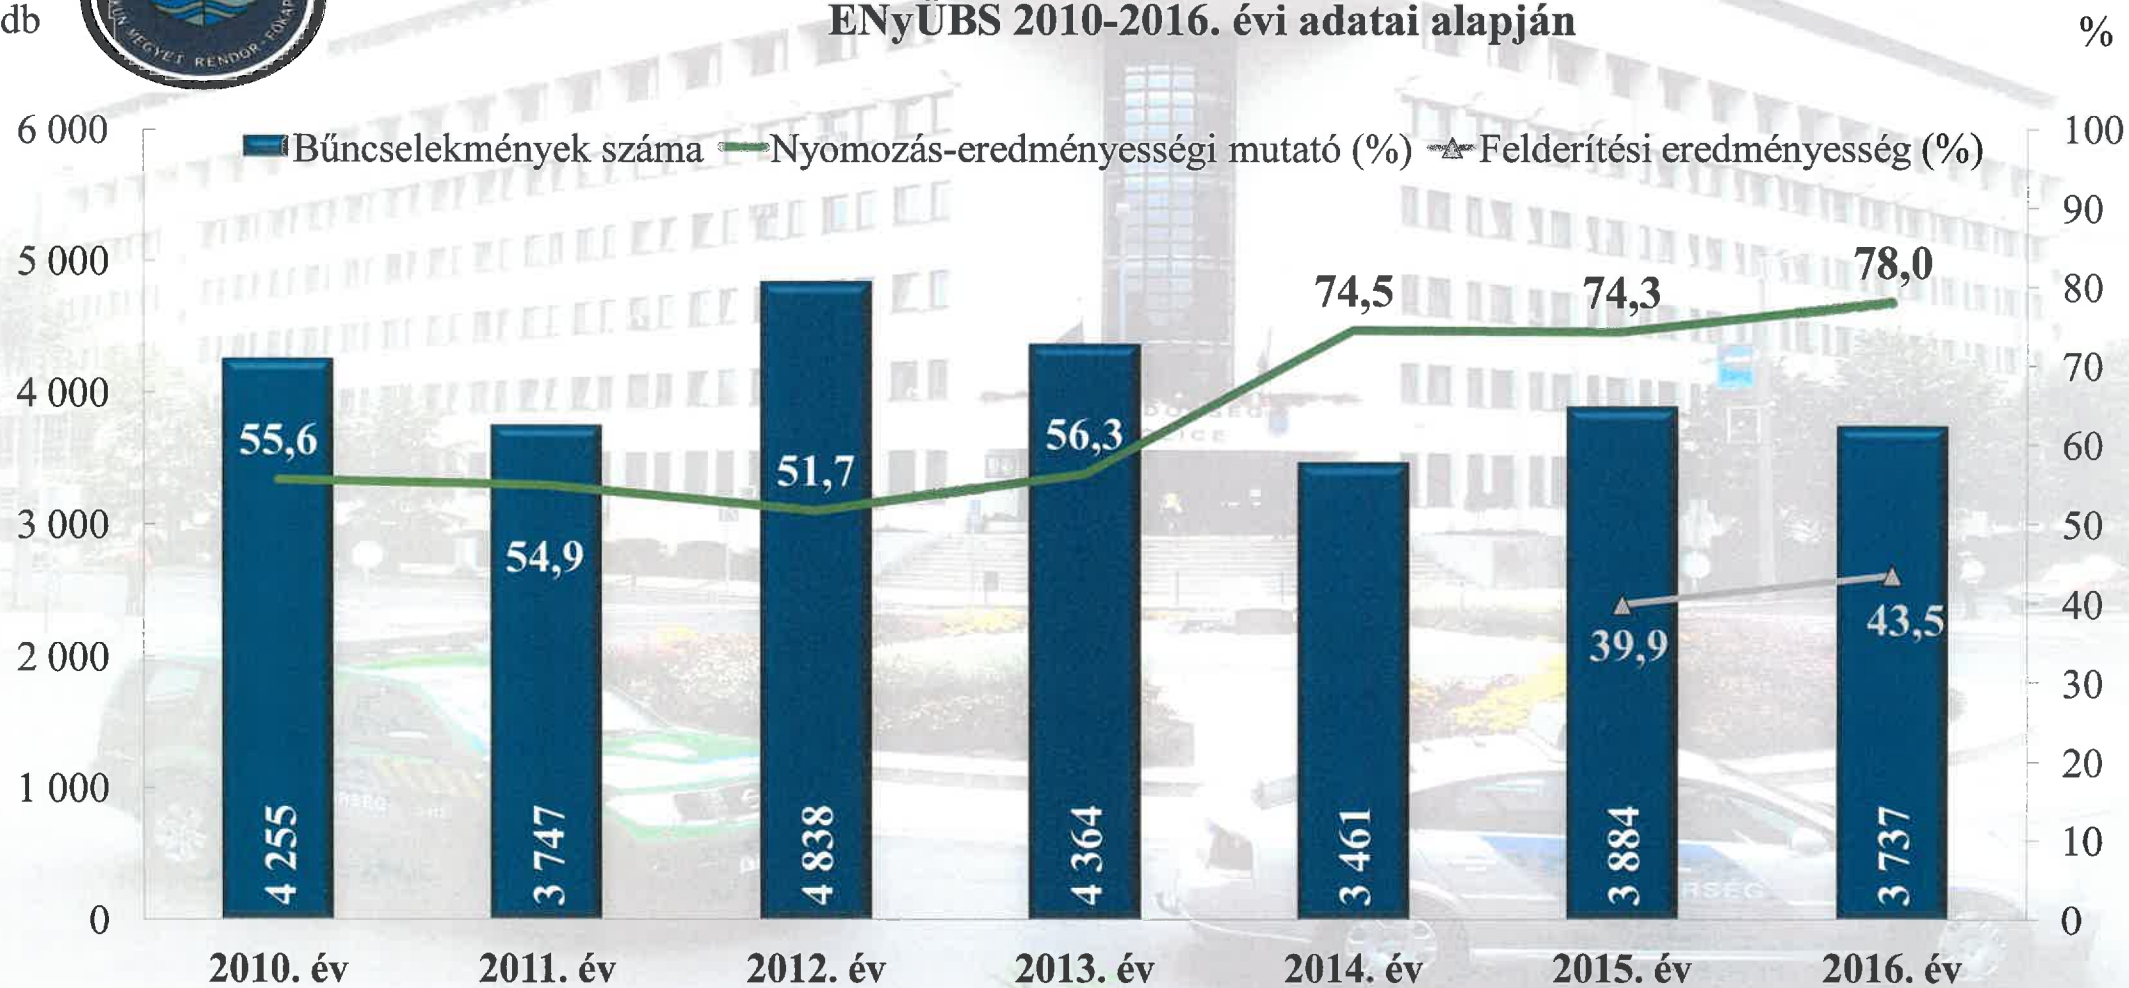

Bács-Kiskun Megyei rendőri szervek eljárásaiban regisztrált közterületen elkövetett bűncselekmények számának, nyomozás-eredményességének és felderítési-eredményességének alakulása az ENyÜBS 2010-2016. évi adatai alapján

db