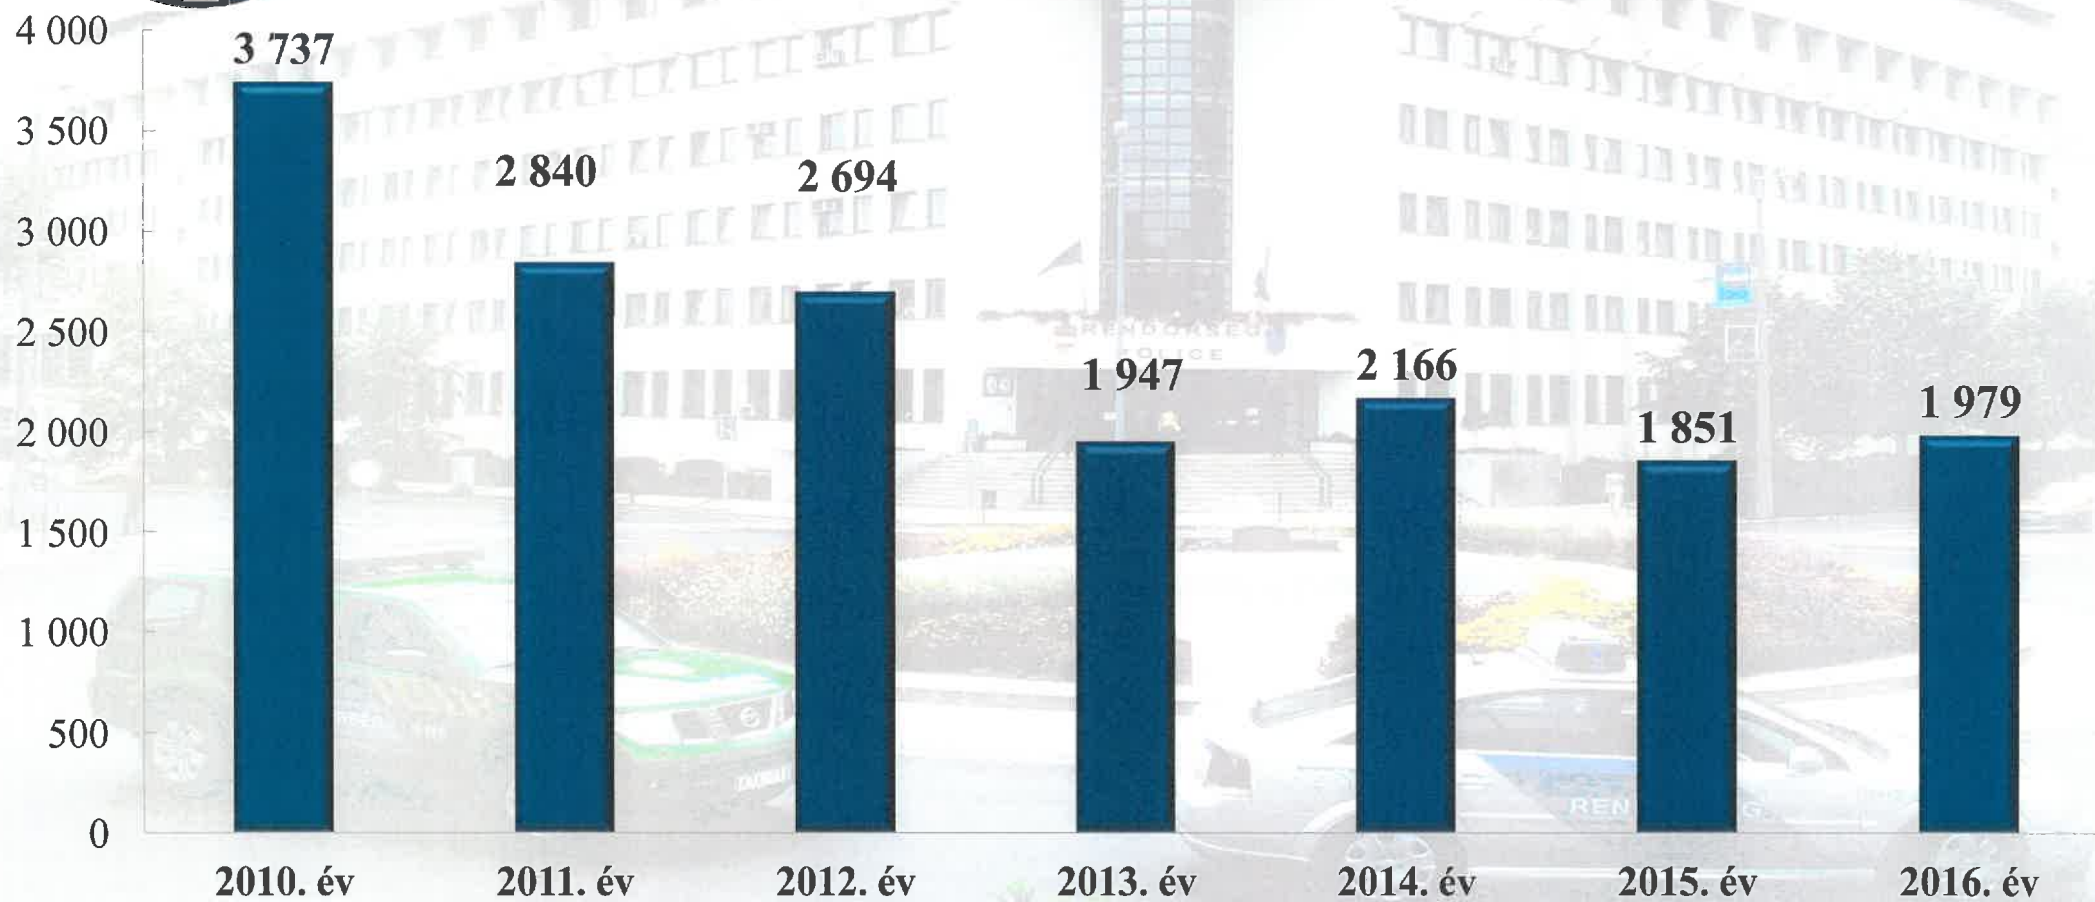

Bács-Kiskun Megyei rendőri szervek pozitív eredményű alkoholszonda alkalmazások számáról

2010-2016. évi statisztikai kimutatás