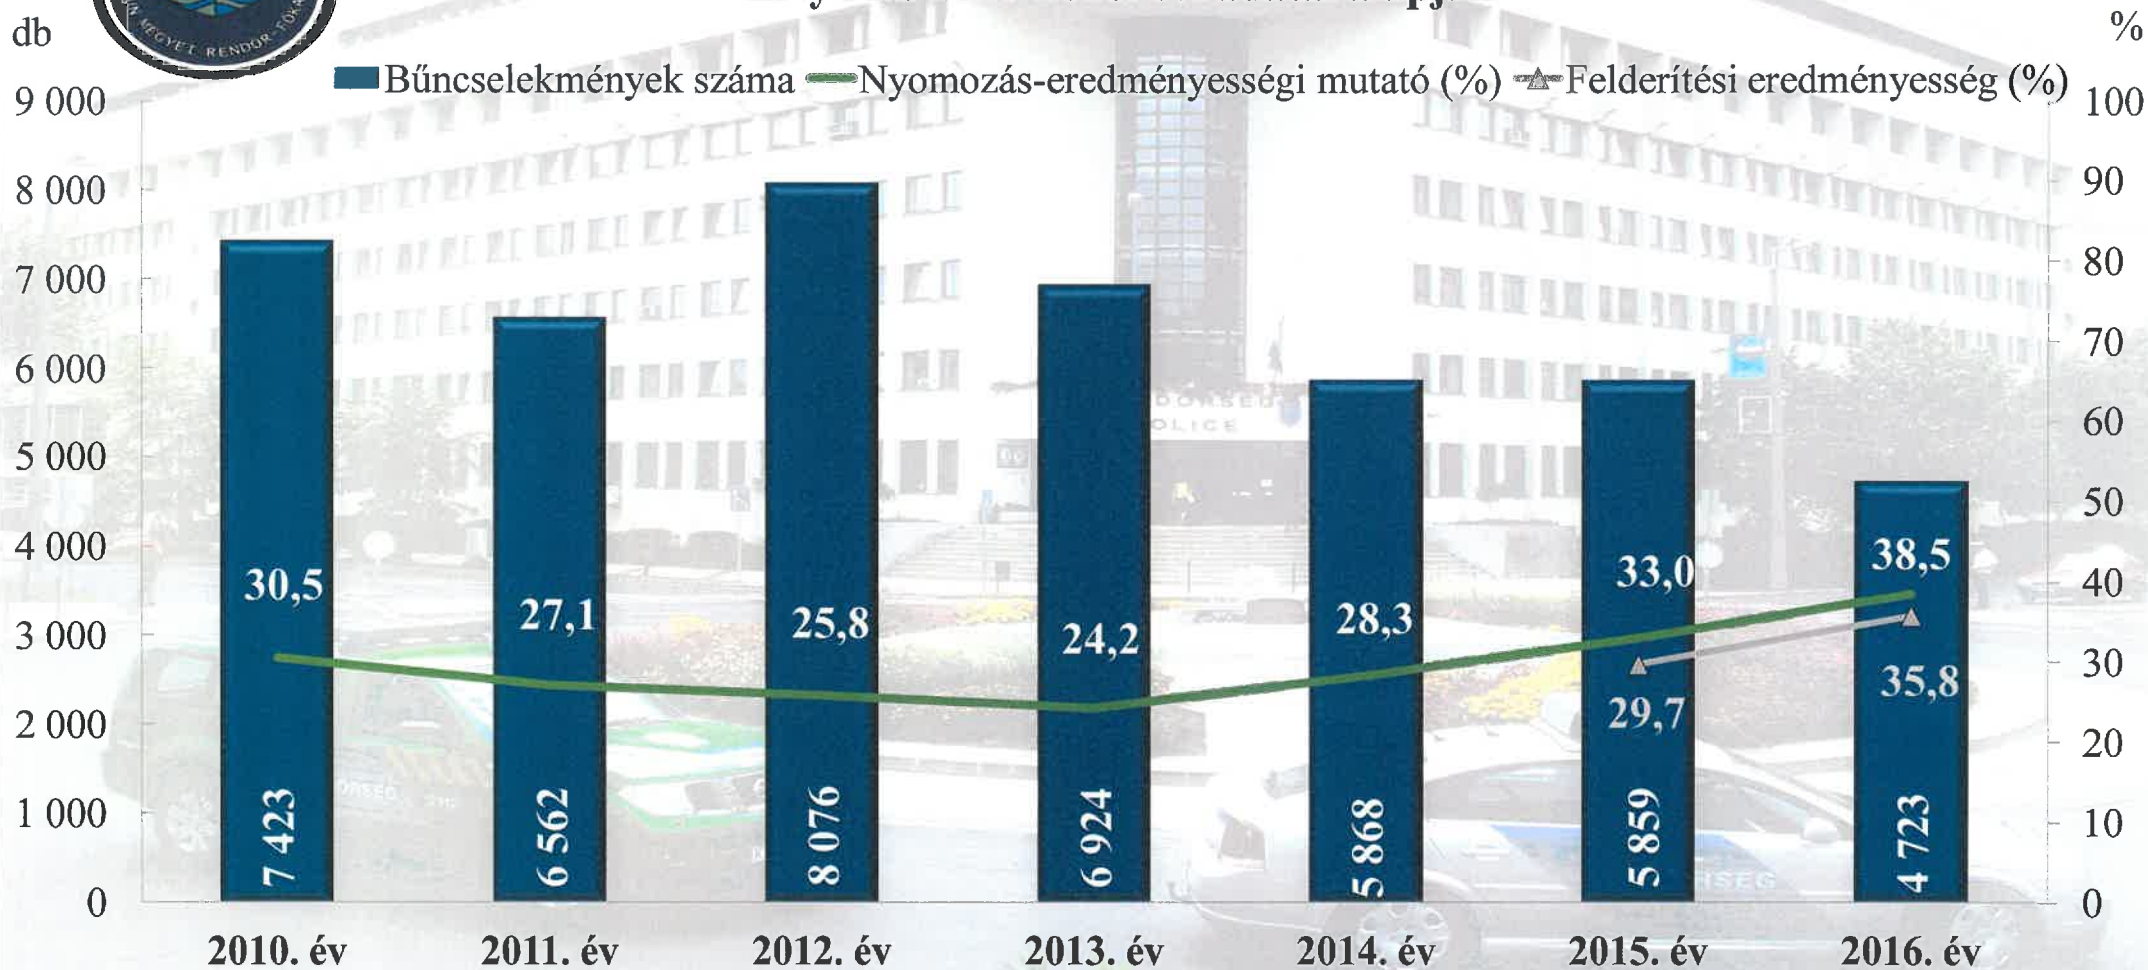

Bács-Kiskun Megyei rendőri szervek eljárásaiban regisztrált közterületen elkövetett bűncselekmények számának, nyomozás-eredményességének és felderítési-eredményességének alakulása az ENyÜBS 2010-2016. évi adatai alapján

db

**Bács-Kiskun Megyei rendőri szervek eljárásaiban regisztrált bűncselekmények
100000 lakosra vetített aránya az
ENyÜBS 2010-2016. évi adatai alapján**

Bács-Kiskun Megyei rendőri szervek eljárásaiban regisztrált szándékos befejezett emberölések számának, nyomozás-eredményességének és felderítési-eredményességének alakulása az ENyÜBS 2010-2016. évi adatai alapján

Bács-Kiskun Megyei rendőri szervek eljárásaiban regisztrált lopások számának, nyomozás-eredményességnek és felderítési-eredményességnek alakulása az ENyÜBS 2010-2016. évi adatai alapján

Bács-Kiskun Megyei rendőri szervek eljárásaiban regisztrált zárt gépjármű feltörések számának, nyomozás-eredményességének és felderítési-eredményességének alakulása az ENyÜBS 2010-2016. évi adatai alapján