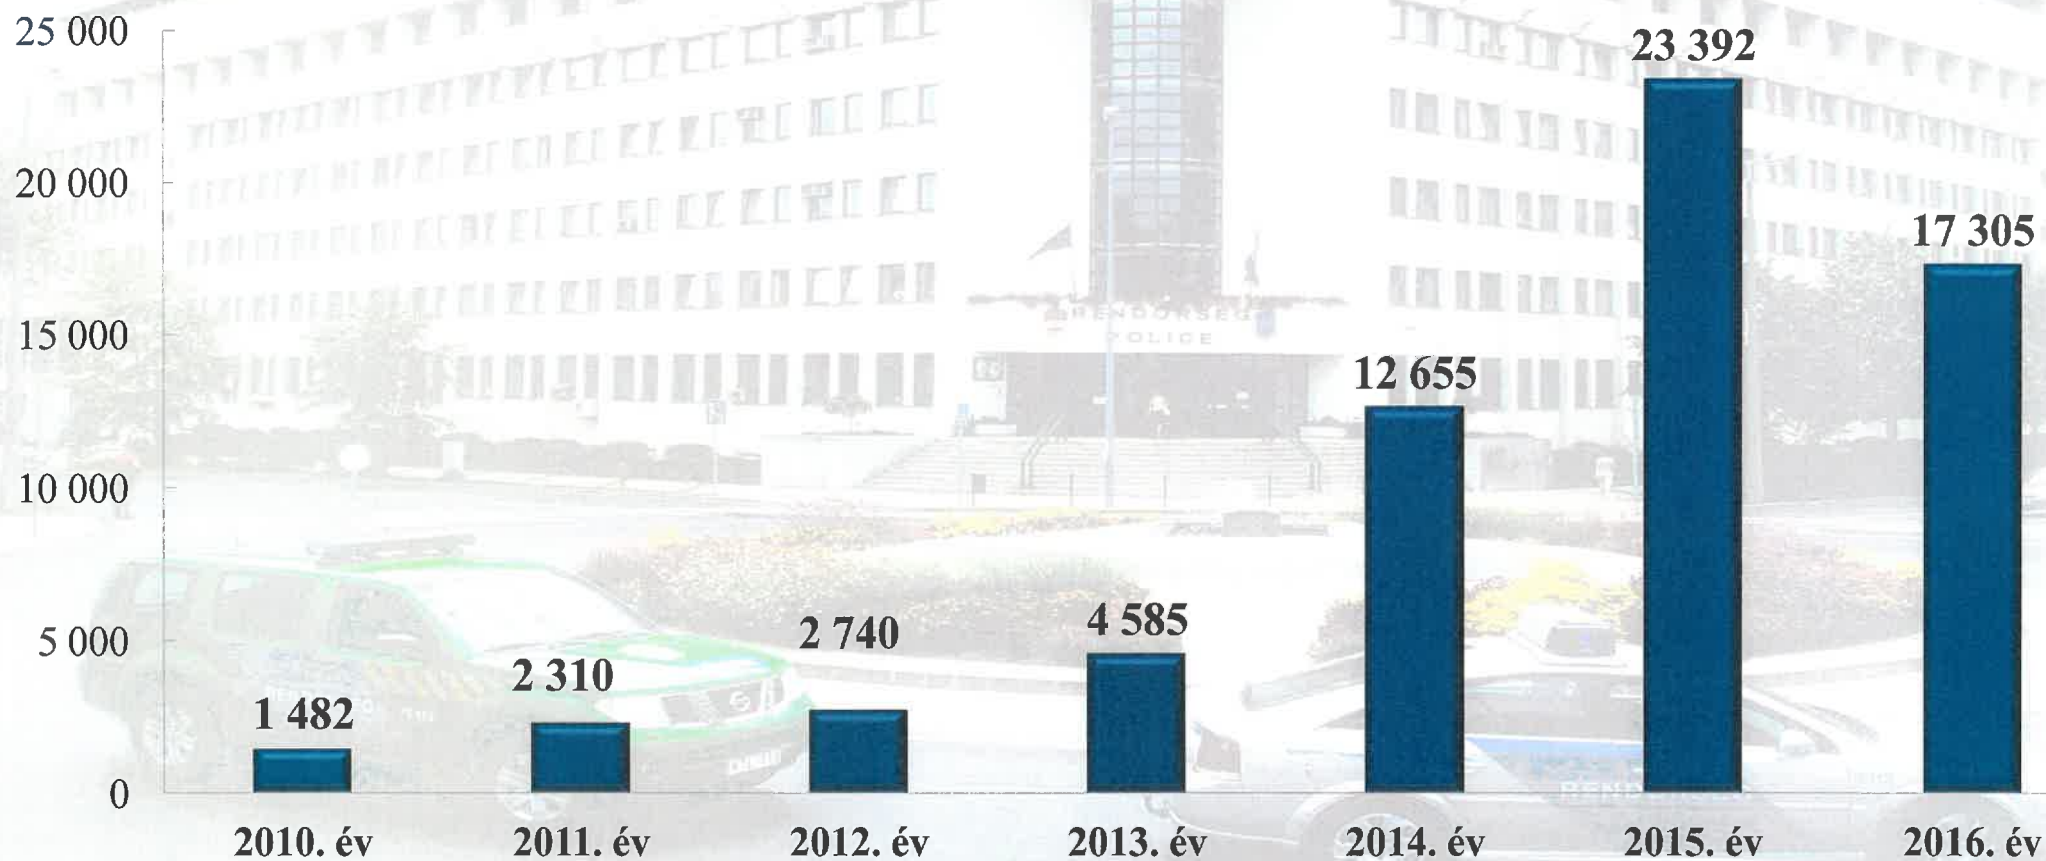

Bács-Kiskun Megye rendőri szervek eljárásaiban az illegális migrációhoz kapcsolódó jogellenes cselekmények számáról 2010-2016. évi statisztikai kimutatás