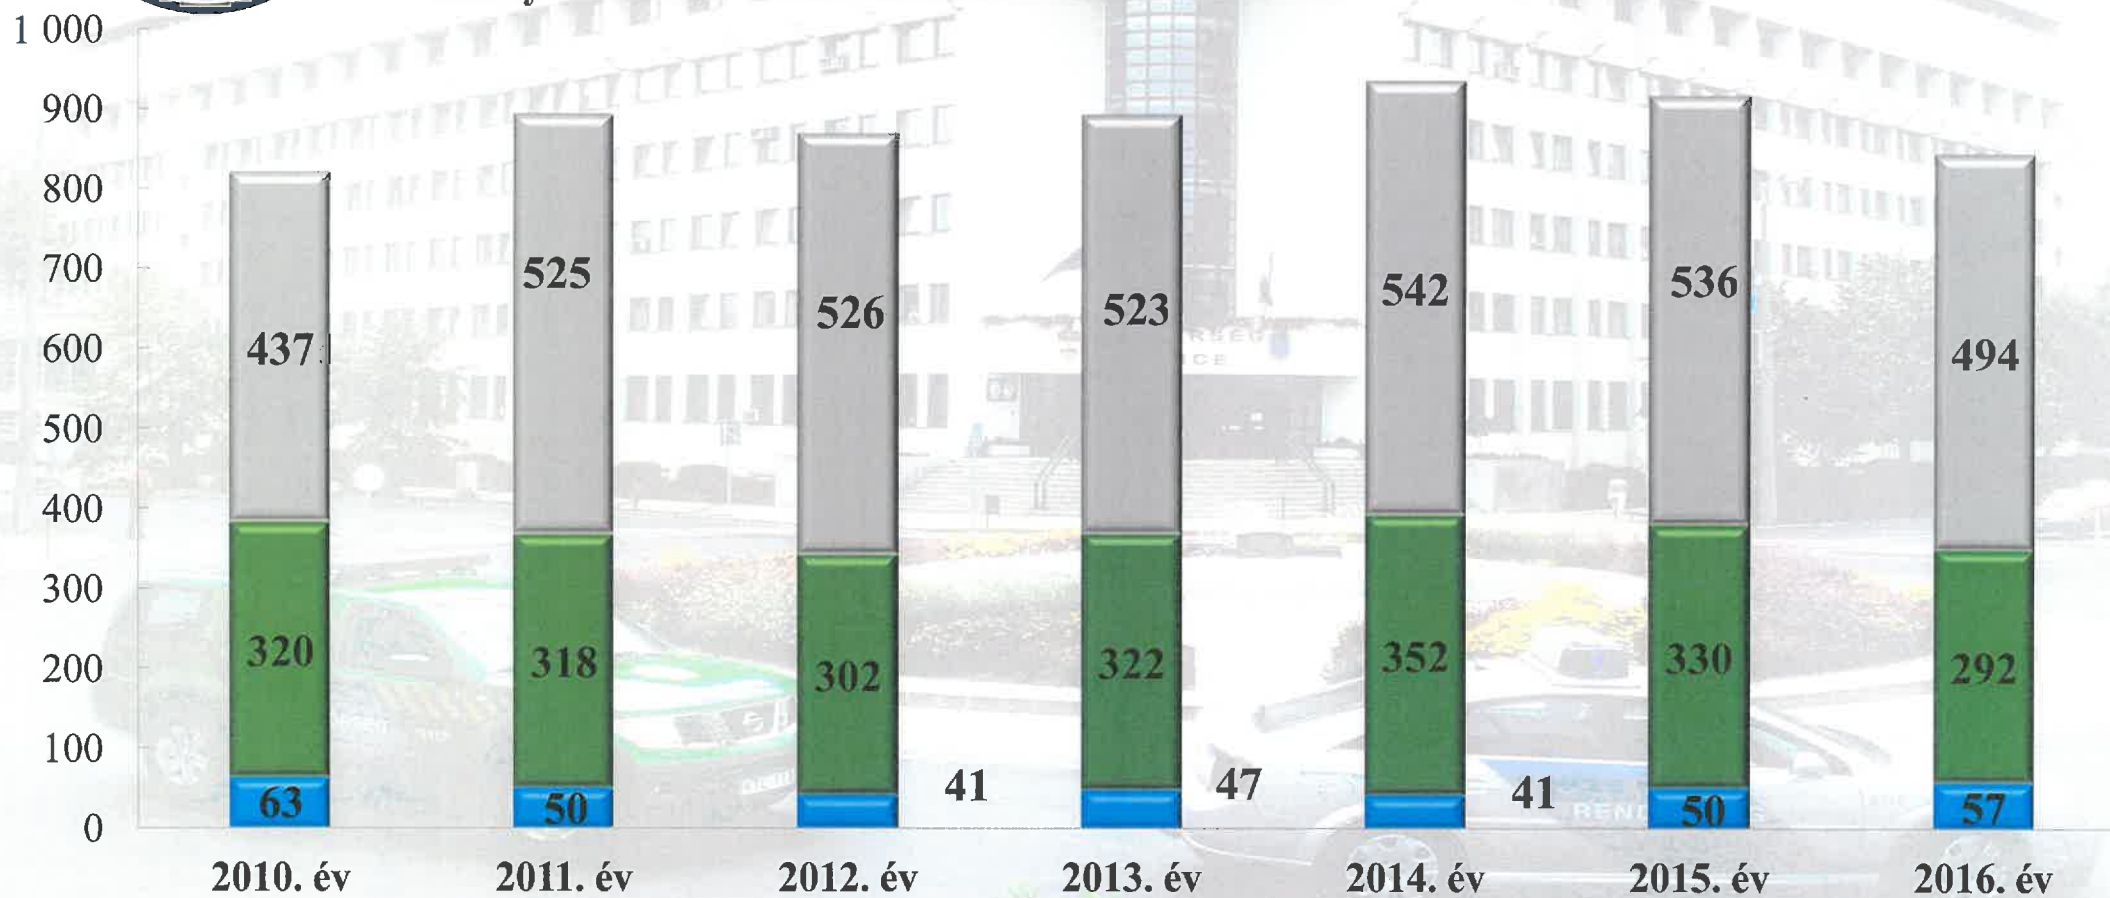

Bács-Kiskun Megyében a személysérüléses közúti közlekedési balesetek megoszlásáról 2010-2016. évi statisztikai kimutatás

- Halálos közúti közlekedési balesetek
- Súlyos sérüléses közúti közlekedési balesetek
- Könnyű sérüléses közúti közlekedési balesetek