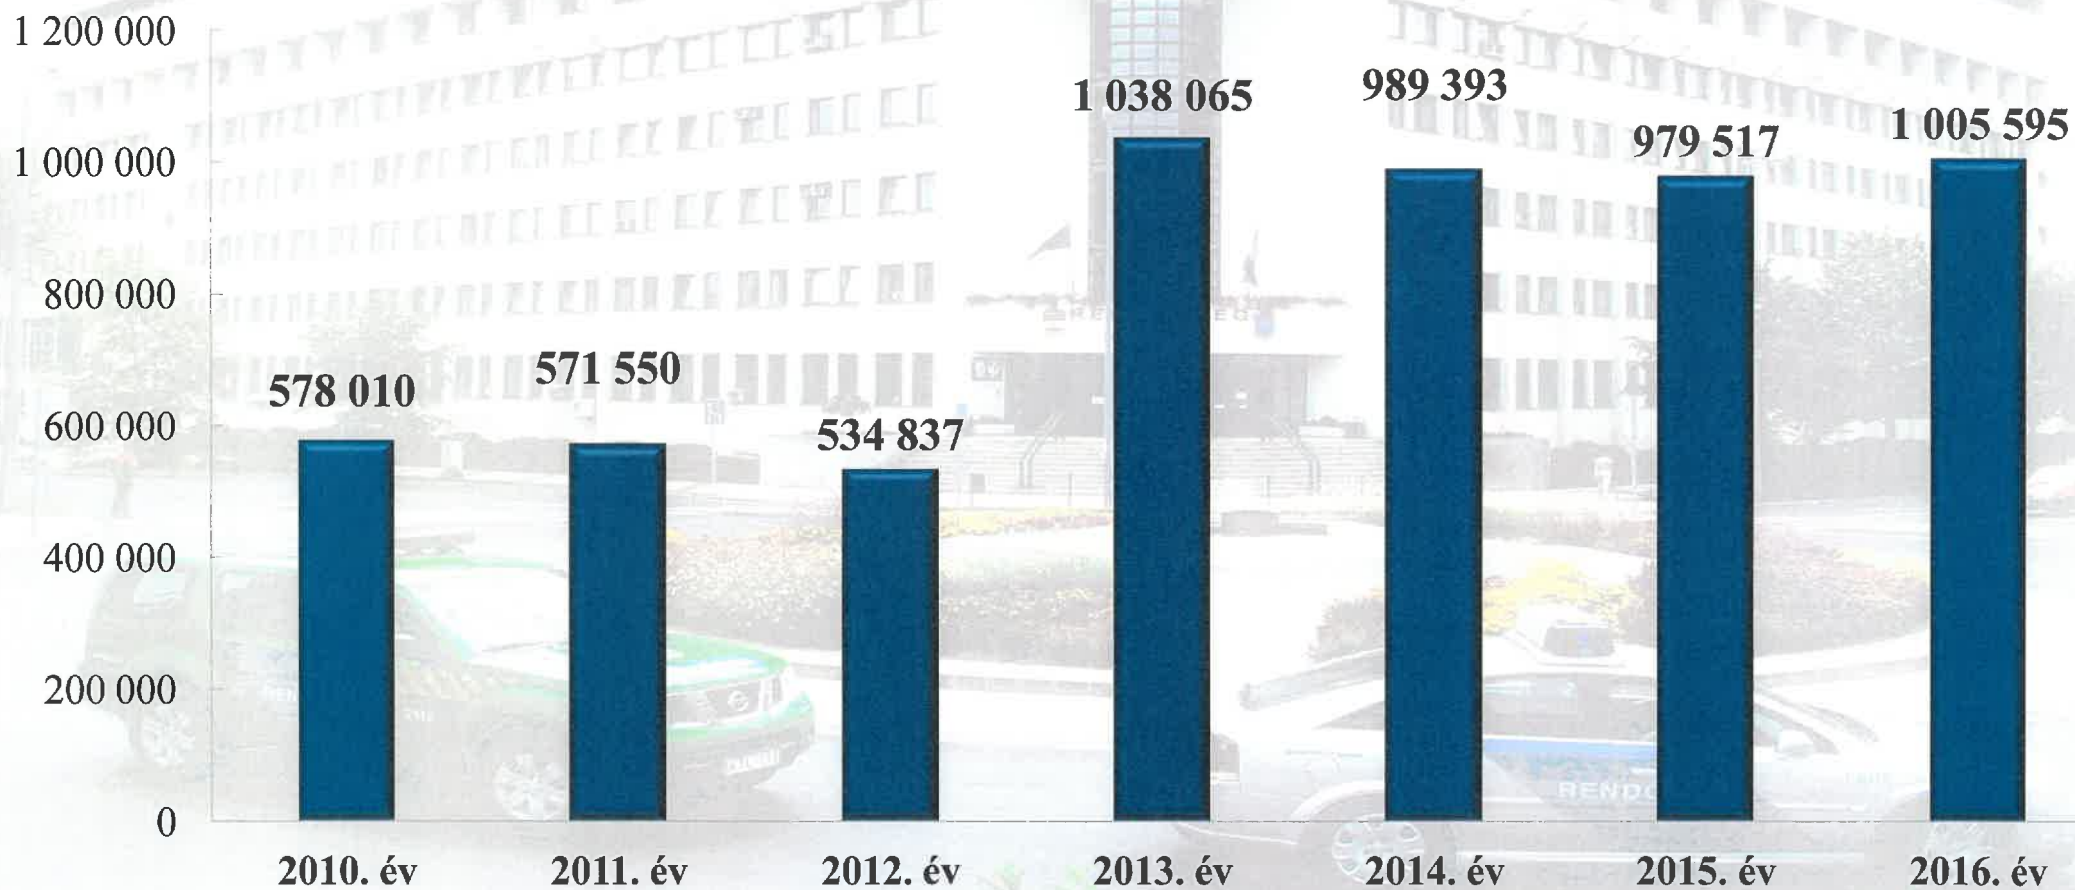

**Bács-Kiskun Megyei rendőri szervek rendészeti állományából
közterületre vezényeltek óraszámja (óra)
2010-2016. évi statisztikai kimutatás**