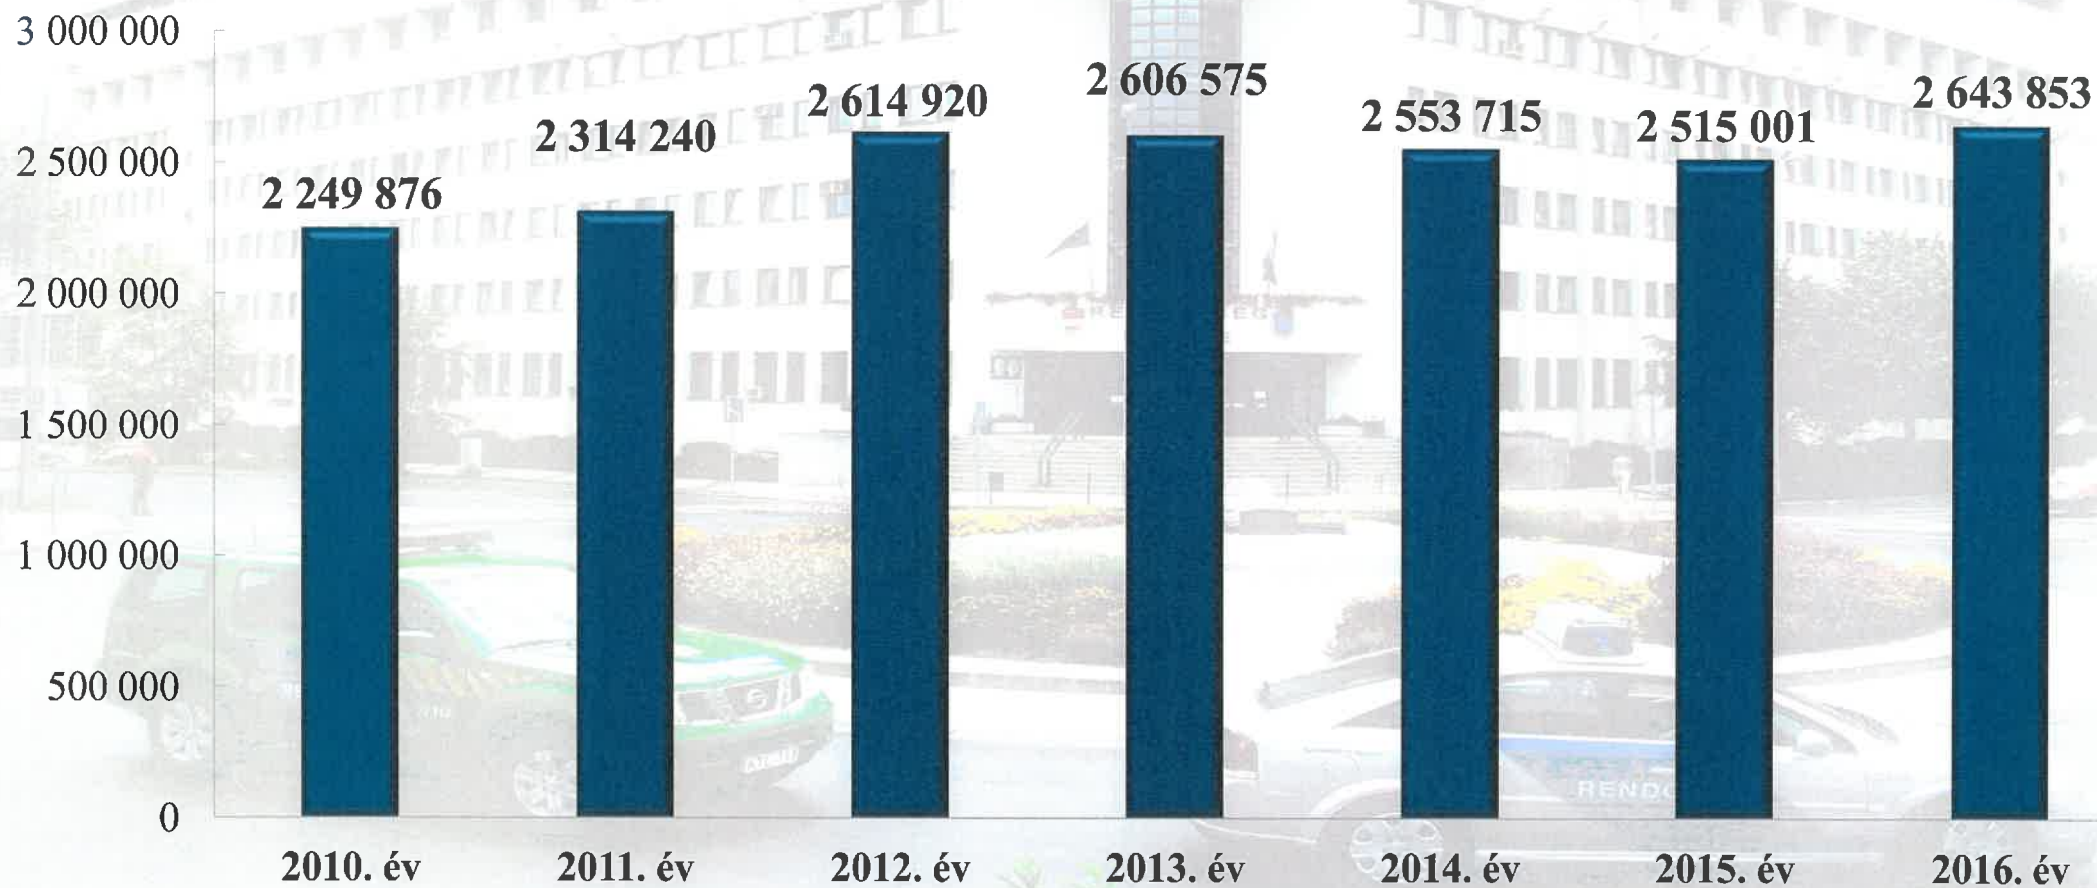

Bács-Kiskun megyei határátkelőhelyek személyforgalmának alakulásáról 2010-2016. évi statisztikai kimutatás