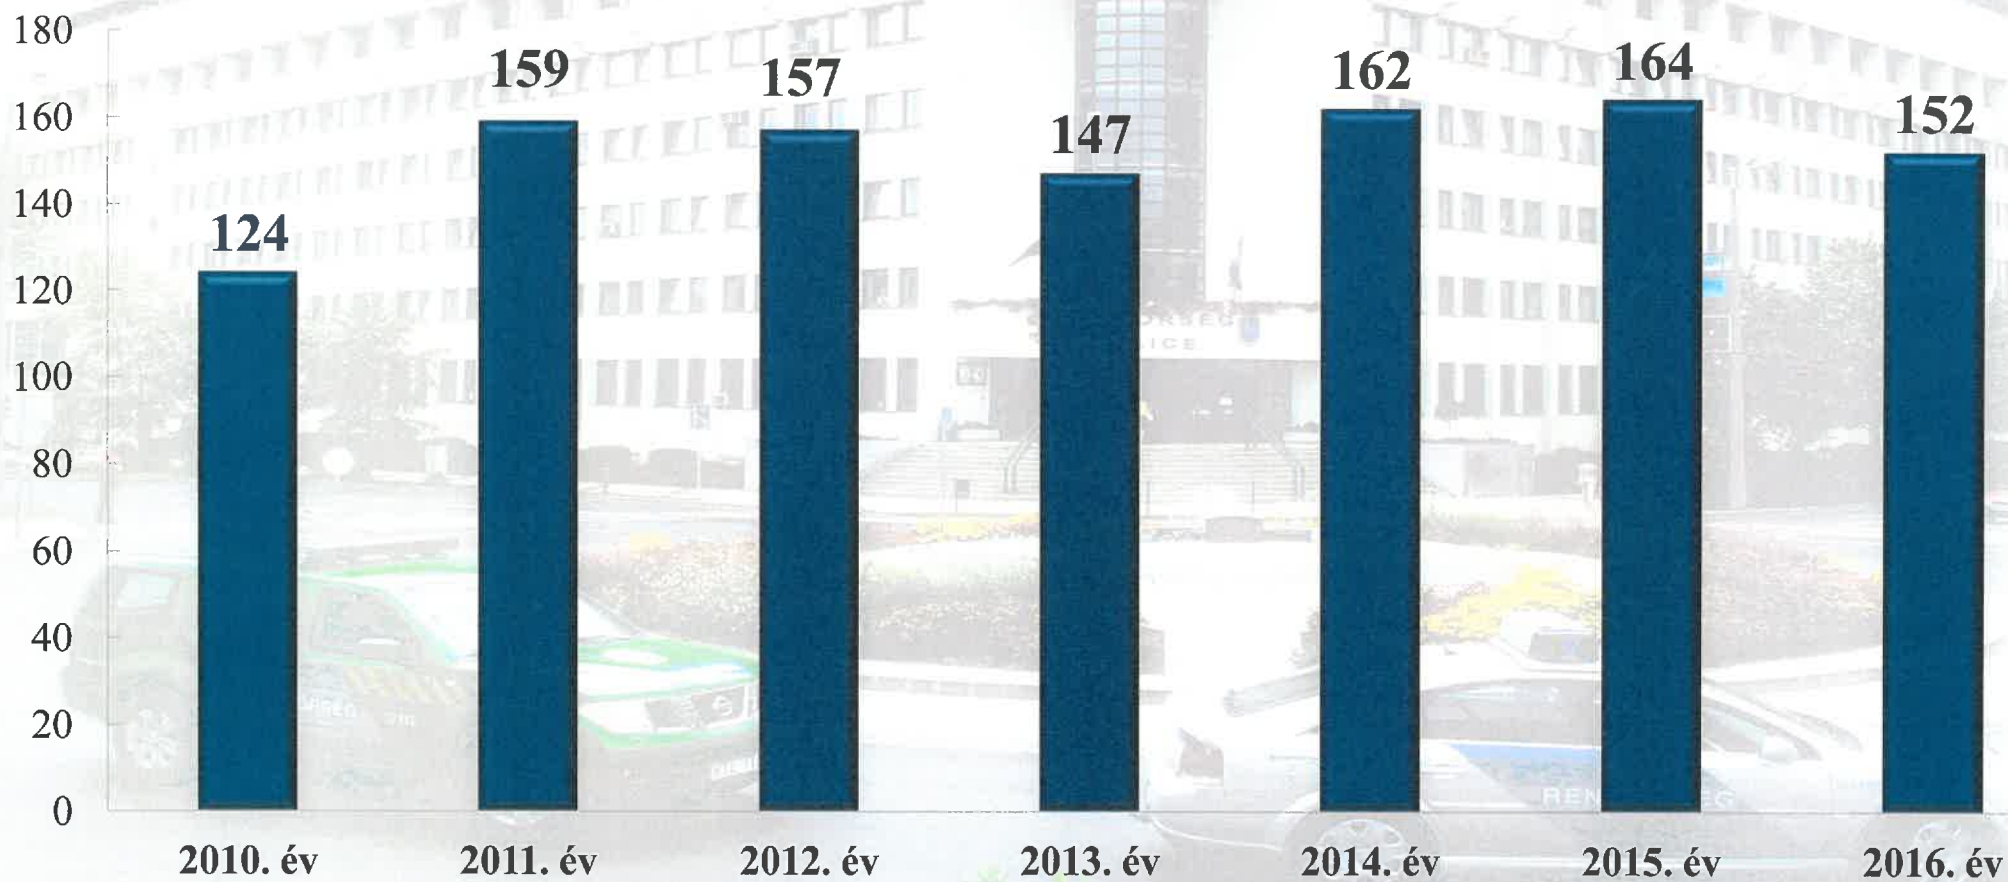

Bács-Kiskun Megyében ittasan okozott személysérüléssel közúti balesetek számáról 2010-2016. évi statisztikai kimutatás