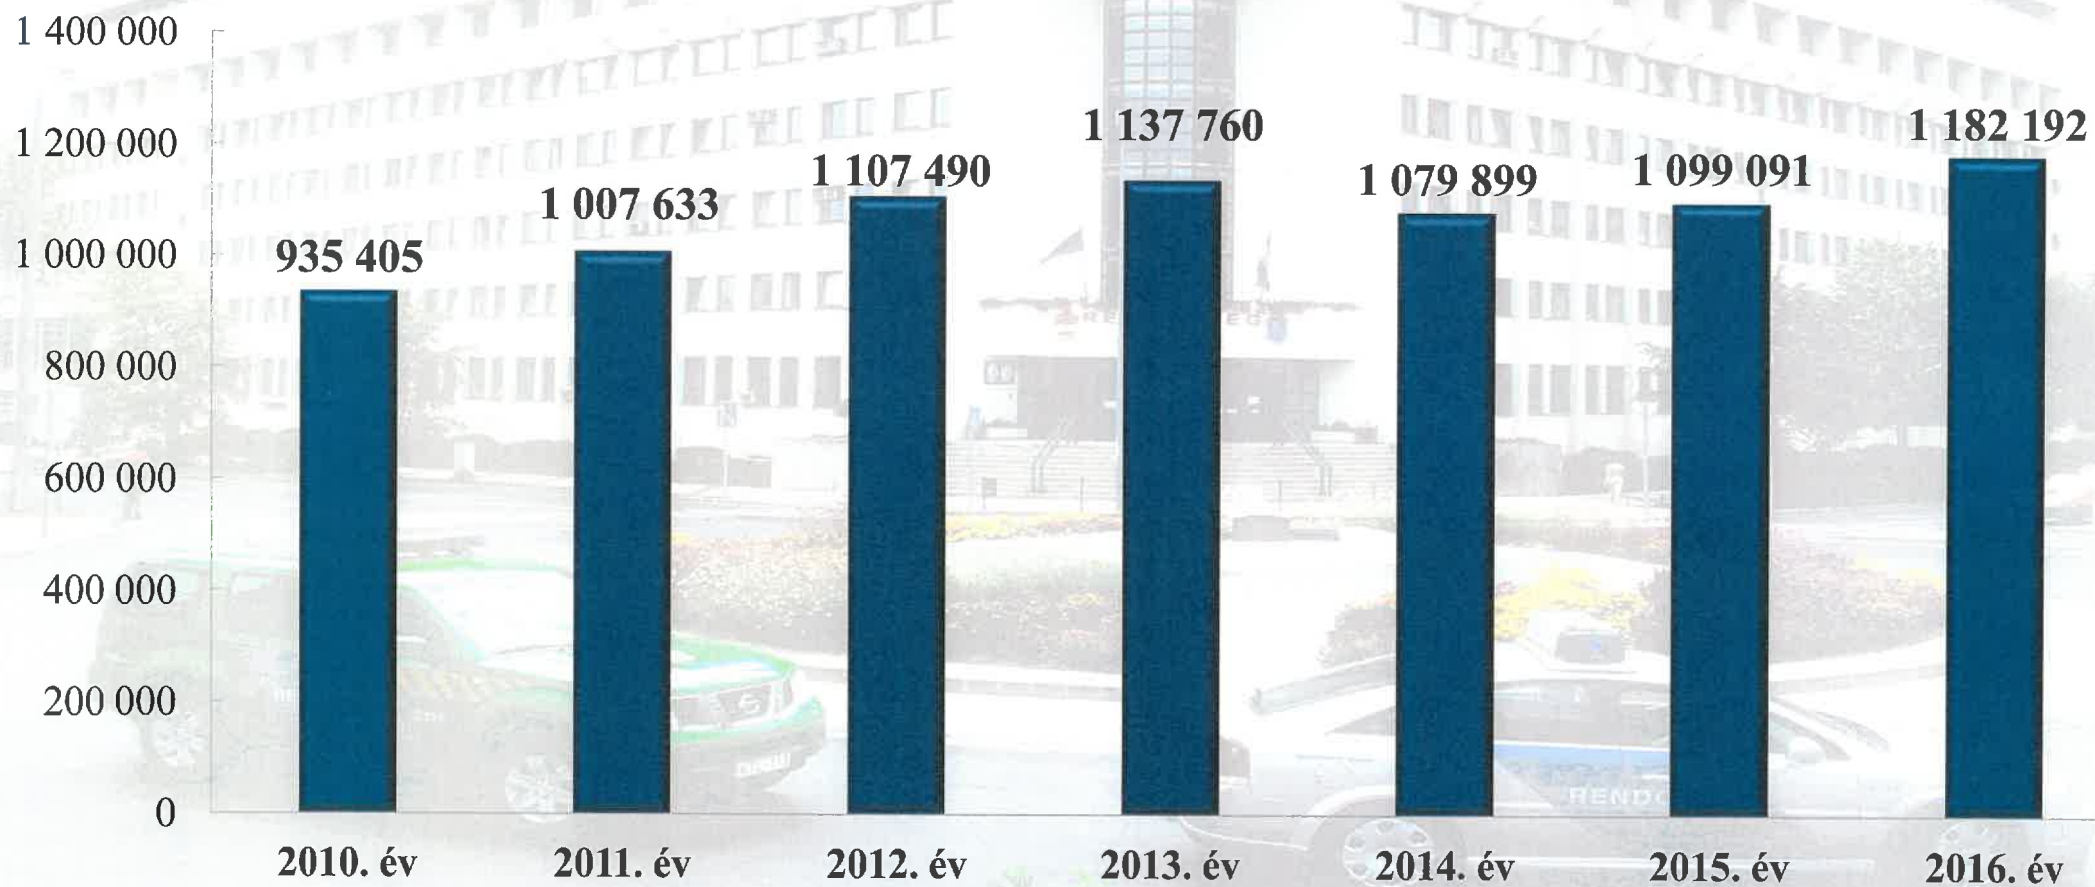

Bács-Kiskun megyei határátkelőhelyek járműforgalmának alakulásáról 2010-2016. évi statisztikai kimutatás