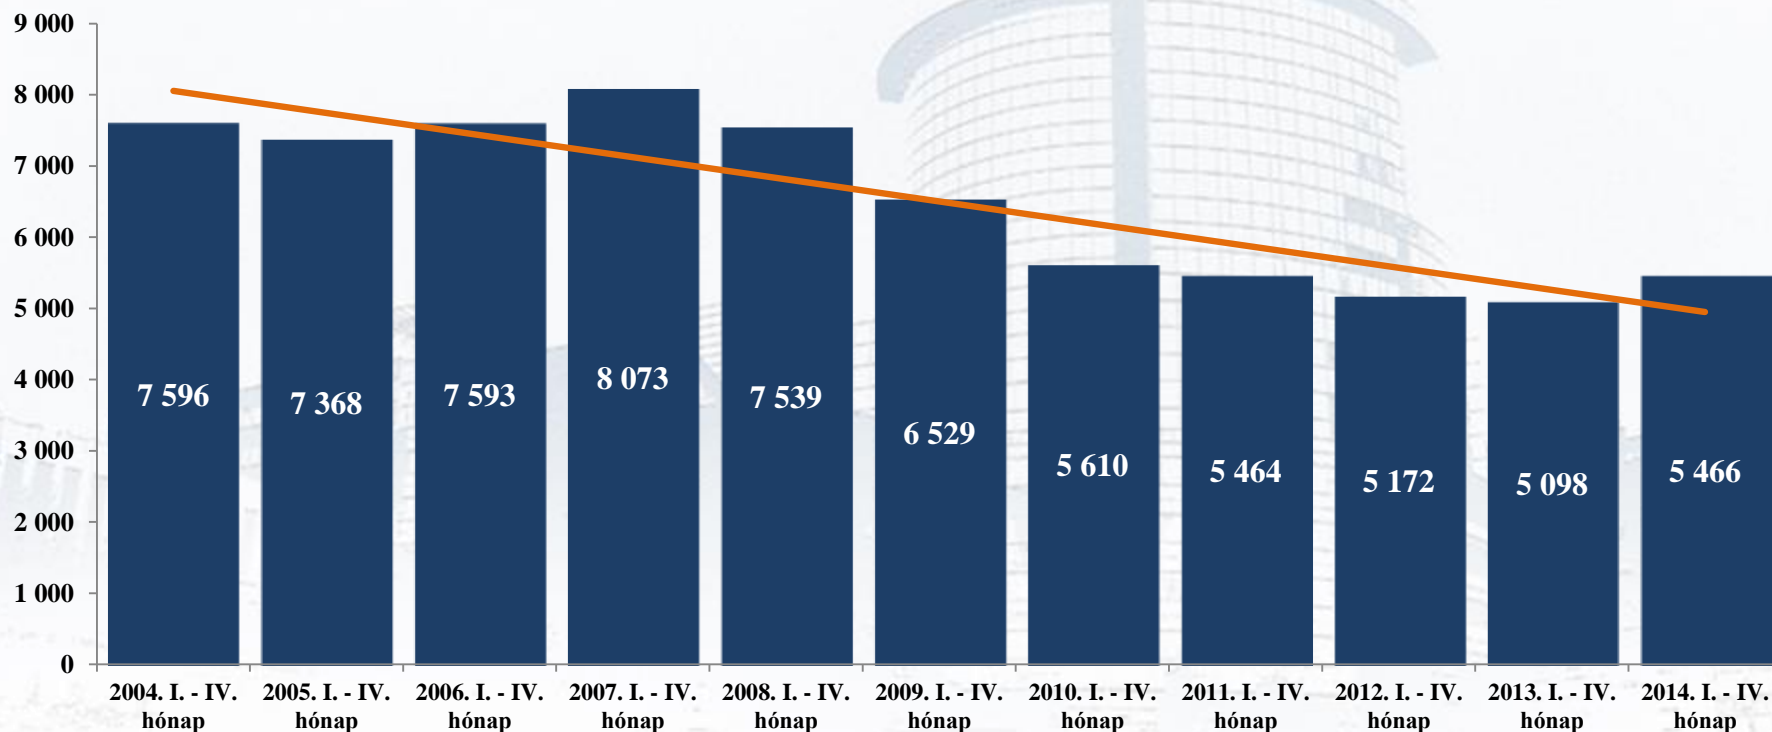

Személysérüléses közúti közlekedési balesetek alakulása 2004 – 2014 I. – IV. hónapban

Személy sérüléses balesetek száma

Halálos kimenetelű személysérüléses balesetek száma

Súlyos sérüléssel járó személysérüléssel járó balesetek száma

Könnyű sérüléssel járó személysérüléssel járó balesetek száma

Személy sérüléses balesetek során meghalt, megsérült személyek száma

Személy sérüléses balesetek során meghalt személyek száma

Személy sérüléssel járó balesetek során súlyosan megsérült személyek száma