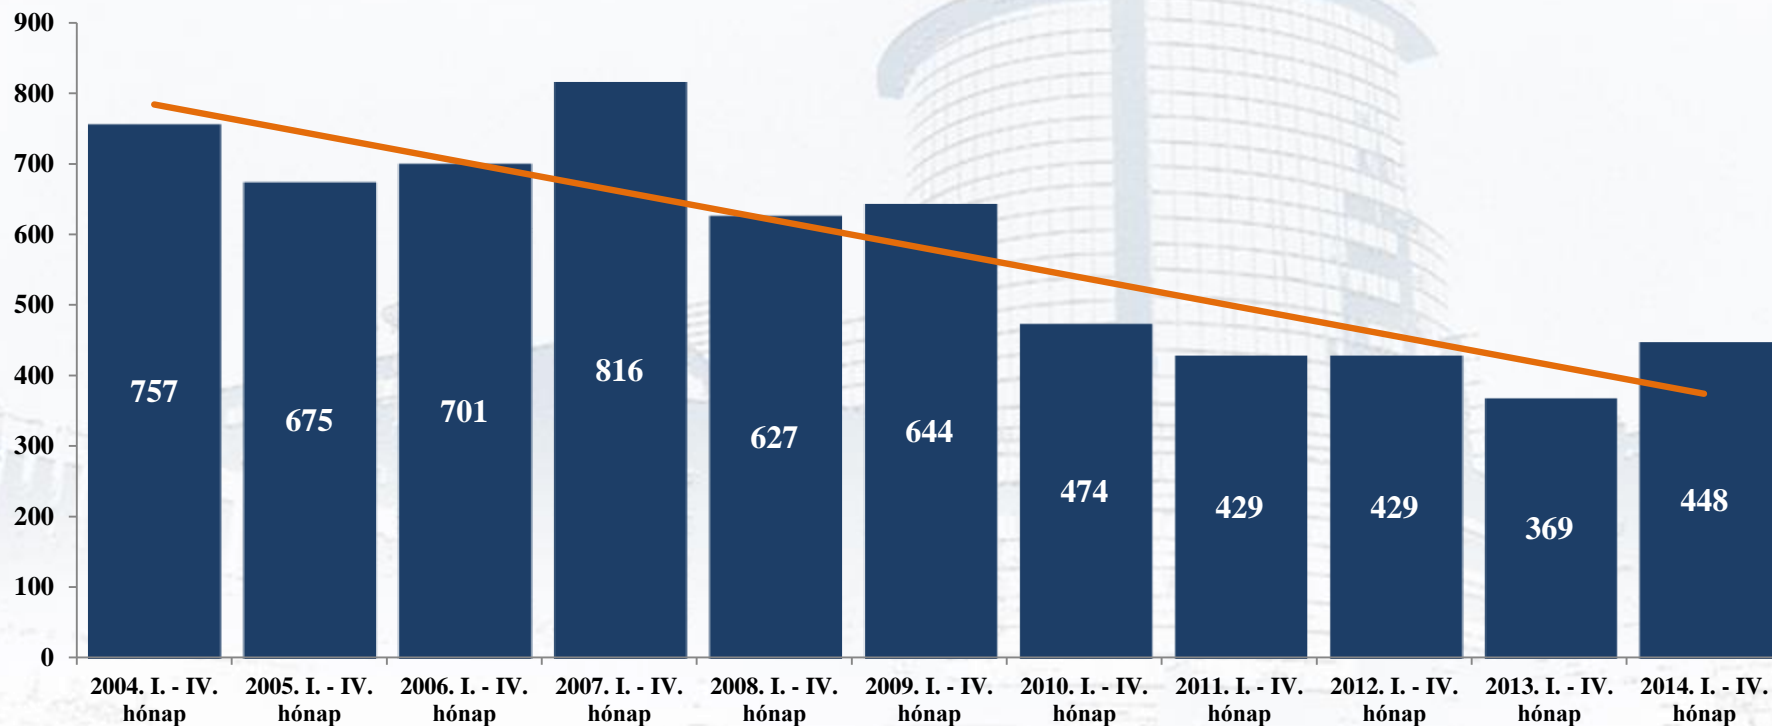

Ittasan okozott személysérüléses közúti közlekedési balesetek száma