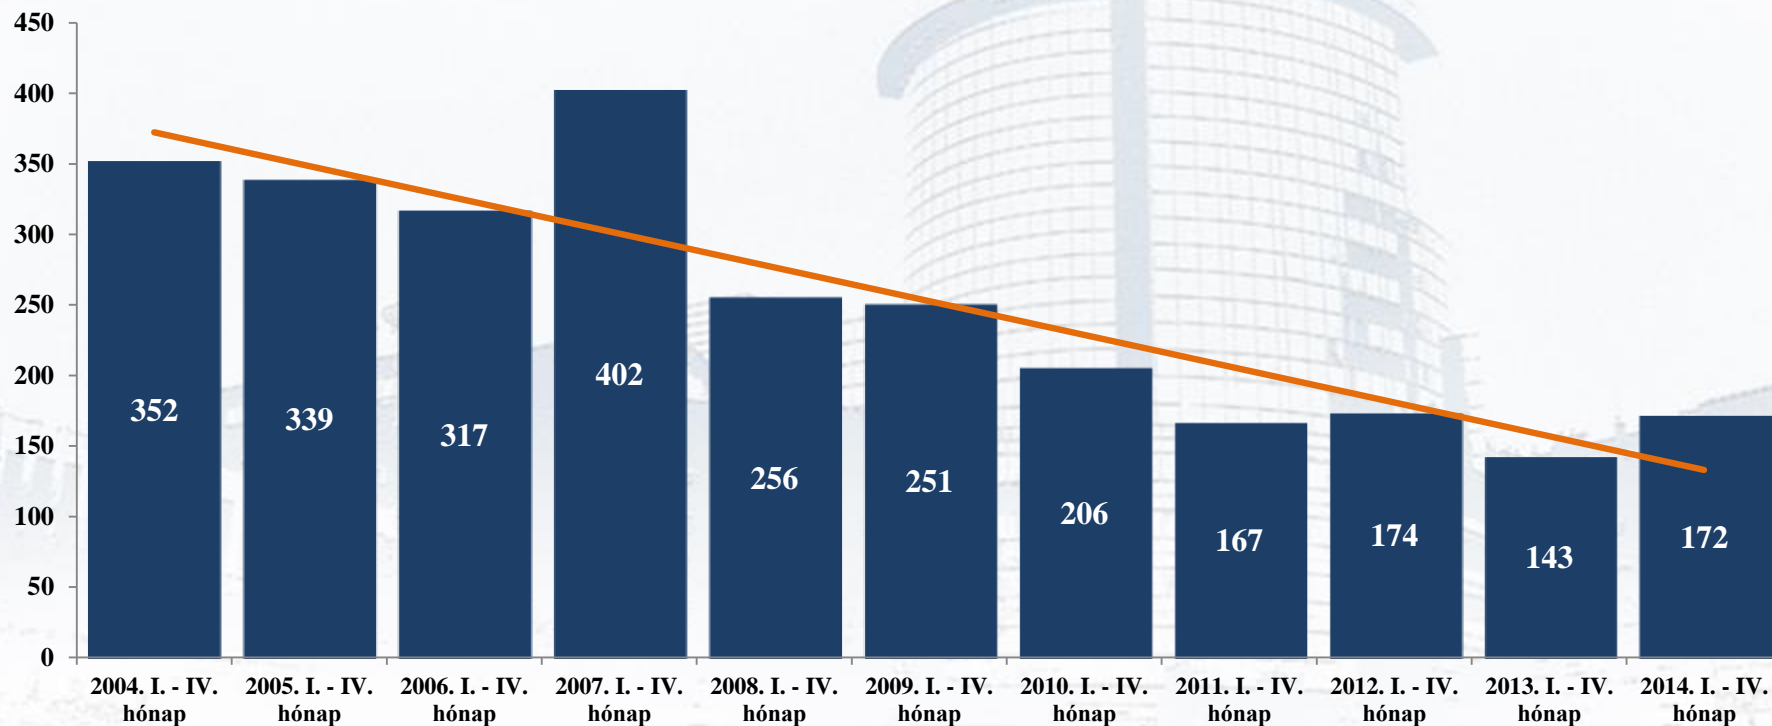

Személysérüléses közúti közlekedési balesetek alakulása 2004 – 2014 I. – IV. hónapban

Személy sérüléses balesetek száma

Halálos kimenetelű személysérüléses balesetek száma

Súlyos sérüléssel járó személysérüléssel járó balesetek száma

Könnyű sérüléssel járó személysérüléssel járó balesetek száma

Személy sérüléses balesetek során meghalt, megsérült személyek száma

Személy sérüléses balesetek során meghalt személyek száma

Személy sérüléssel járó balesetek során súlyosan megsérült személyek száma