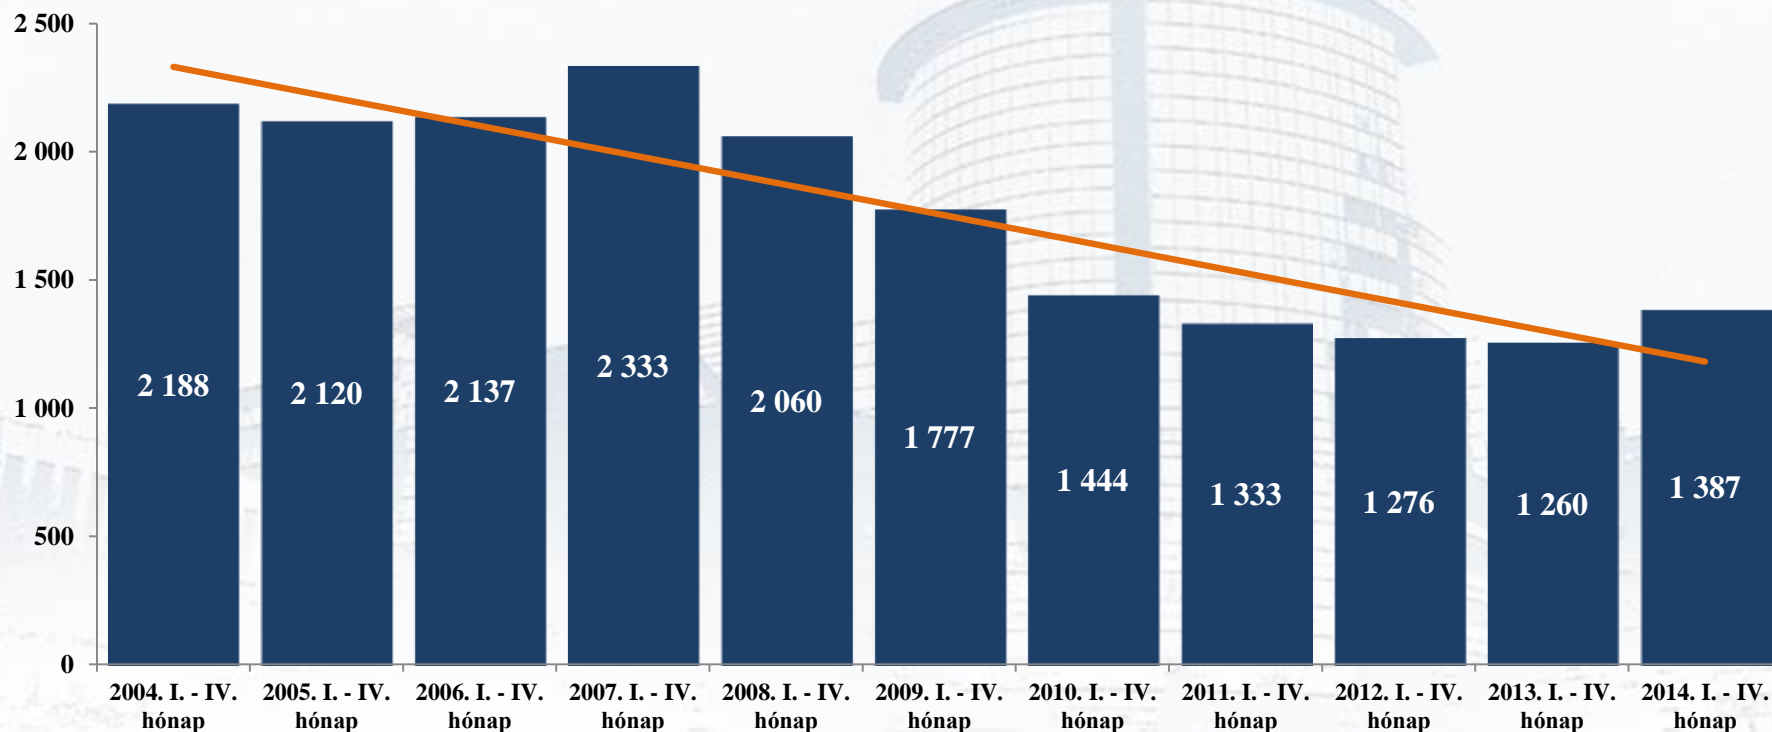

Személysérüléses közúti közlekedési balesetek alakulása 2004 – 2014 I. – IV. hónapban

Személy sérüléses balesetek száma

Halálos kimenetelű személysérüléses balesetek száma

Súlyos sérüléssel járó személysérüléssel járó balesetek száma

Könnyű sérüléssel járó személysérüléssel járó balesetek száma

Személy sérüléses balesetek során meghalt, megsérült személyek száma

Személy sérüléses balesetek során meghalt személyek száma

Személy sérüléssel járó balesetek során súlyosan megsérült személyek száma