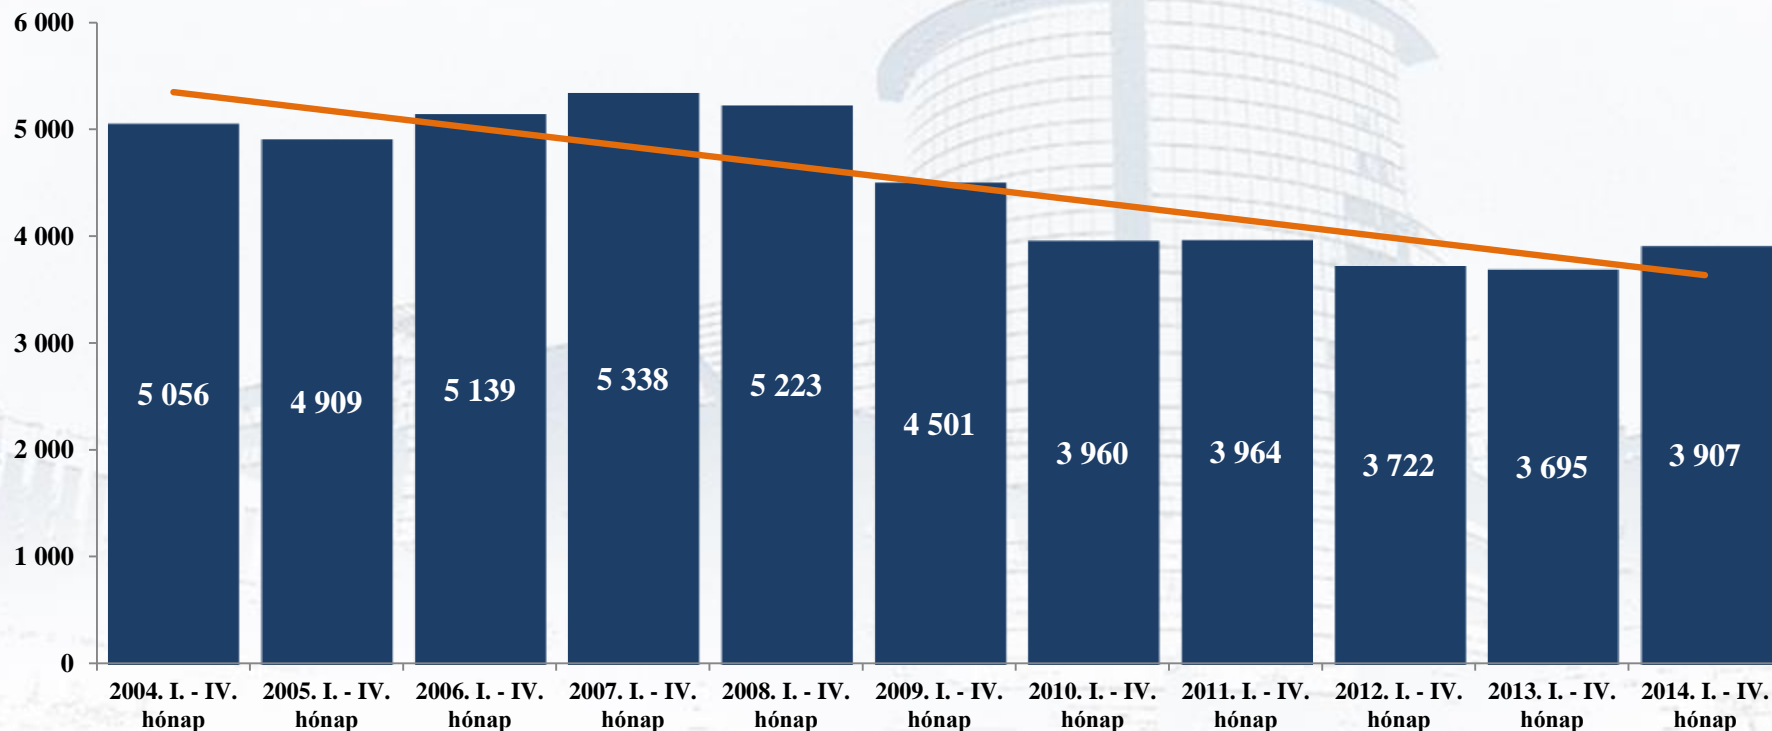

Személy sérüléses balesetek során könnyen megsérült személyek száma