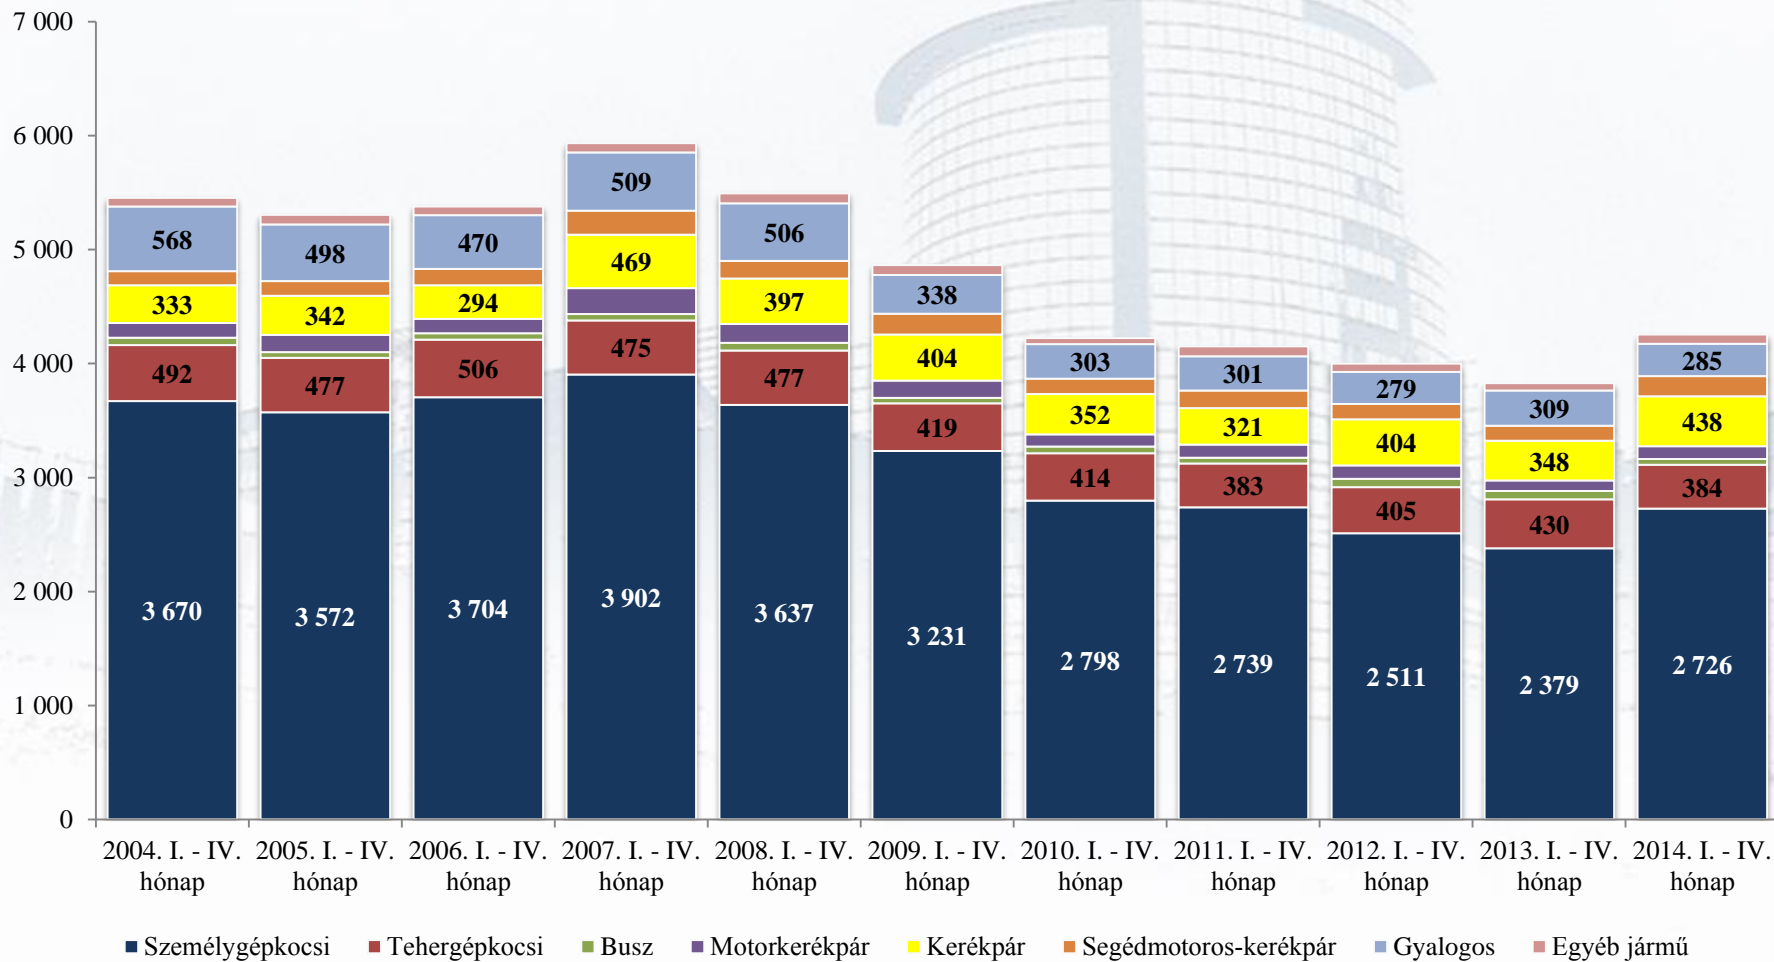

Személysérüléses közúti közlekedési balesetek alakulása 2004 – 2014 I. – IV. hónapban

Személy sérüléses balesetek száma

Halálos kimenetelű személysérüléses balesetek száma

Súlyos sérüléssel járó személysérüléssel járó balesetek száma

Személy sérüléses balesetek során könnyen megsérült személyek száma

Ittasan okozott személysérüléses közúti közlekedési balesetek száma

A személy sérüléses közúti közlekedési baleset okozók

A személy sérüléses közúti közlekedési balesetek okai