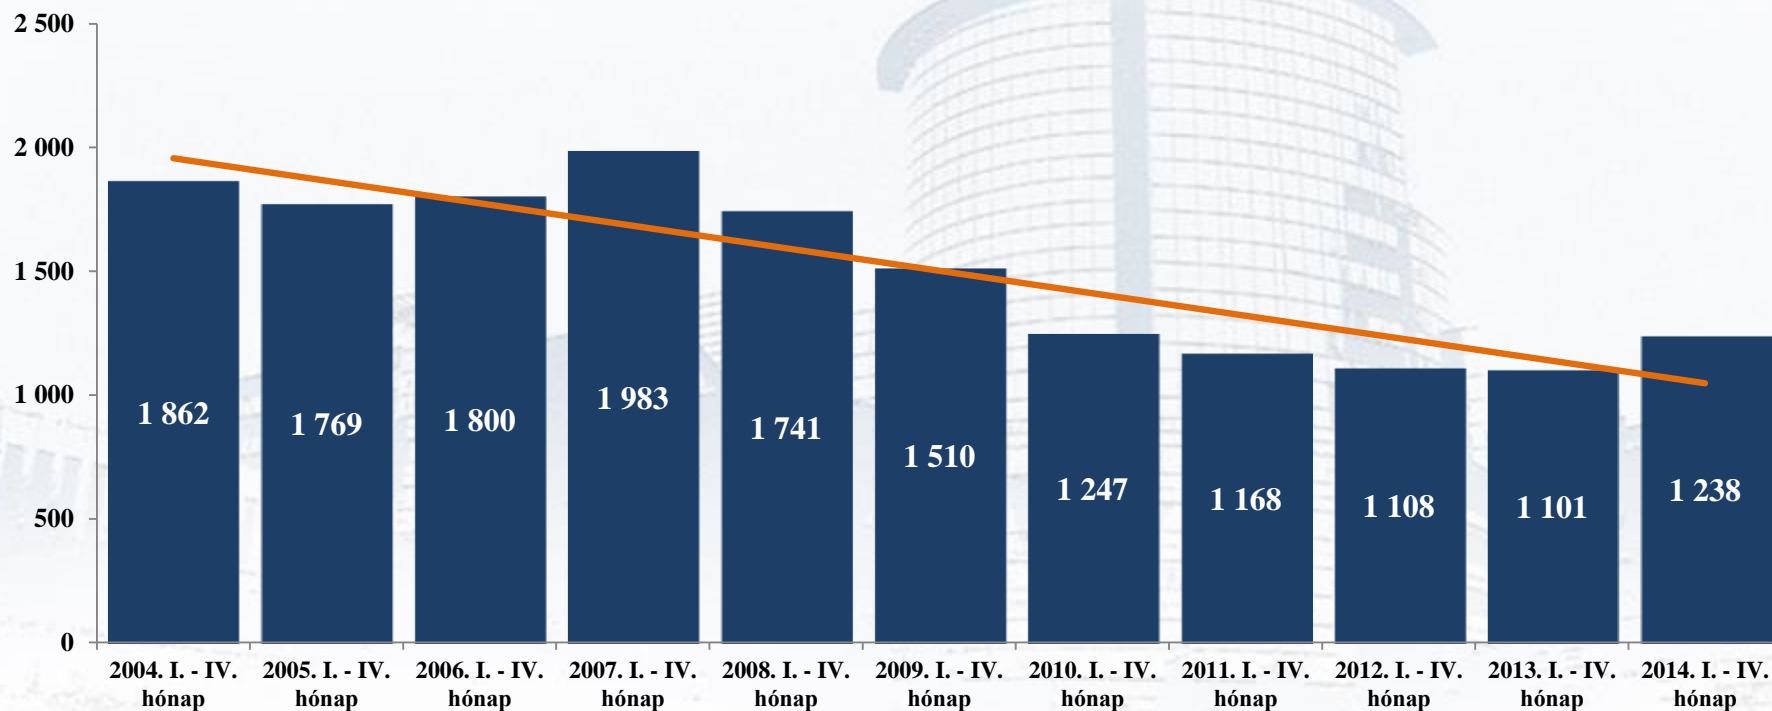

Személysérüléses közúti közlekedési balesetek alakulása 2004 – 2014 I. – IV. hónapban

Személy sérüléses balesetek száma

Halálos kimenetelű személysérüléses balesetek száma

Súlyos sérüléssel járó személysérüléssel járó balesetek száma

Könnyű sérüléssel járó személysérüléssel járó balesetek száma

Személy sérüléses balesetek során meghalt, megsérült személyek száma

Személy sérüléses balesetek során meghalt személyek száma

Személy sérüléssel járó balesetek során súlyosan megsérült személyek száma