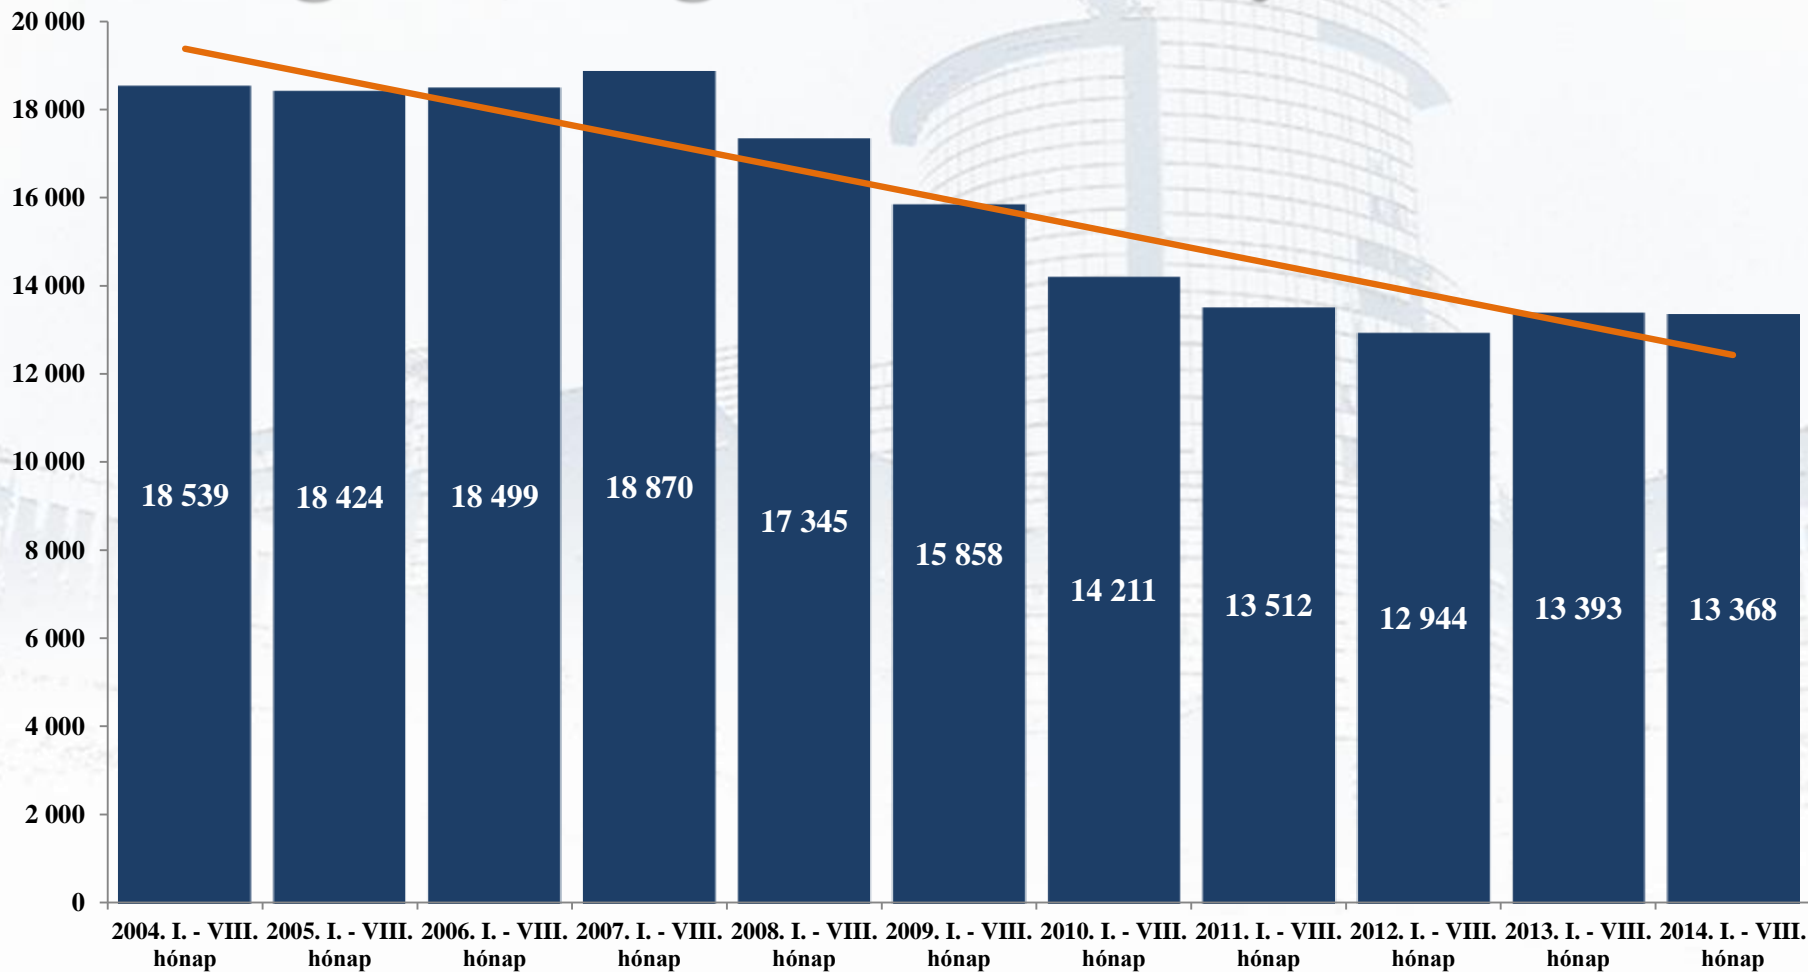

Személysérüléses közúti közlekedési balesetek alakulása 2004 – 2014 I. –VIII. hónapban

Személy sérüléses balesetek száma

Halálos kimenetelű személysérüléses balesetek száma

Súlyos sérüléssel járó személysérüléses balesetek száma

Könnyű sérüléssel járó személysérüléses balesetek száma

Személy sérüléses balesetek során meghalt, megsérült személyek száma

Személy sérüléses balesetek során meghalt személyek száma

Személy sérüléses balesetek során súlyosan megsérült személyek száma

Személy sérüléses balesetek során könnyen megsérült személyek száma

Ittasan okozott személysérüléses közúti közlekedési balesetek száma

A személy sérüléses közúti közlekedési baleset okozók

A személy sérüléses közúti közlekedési balesetek okai