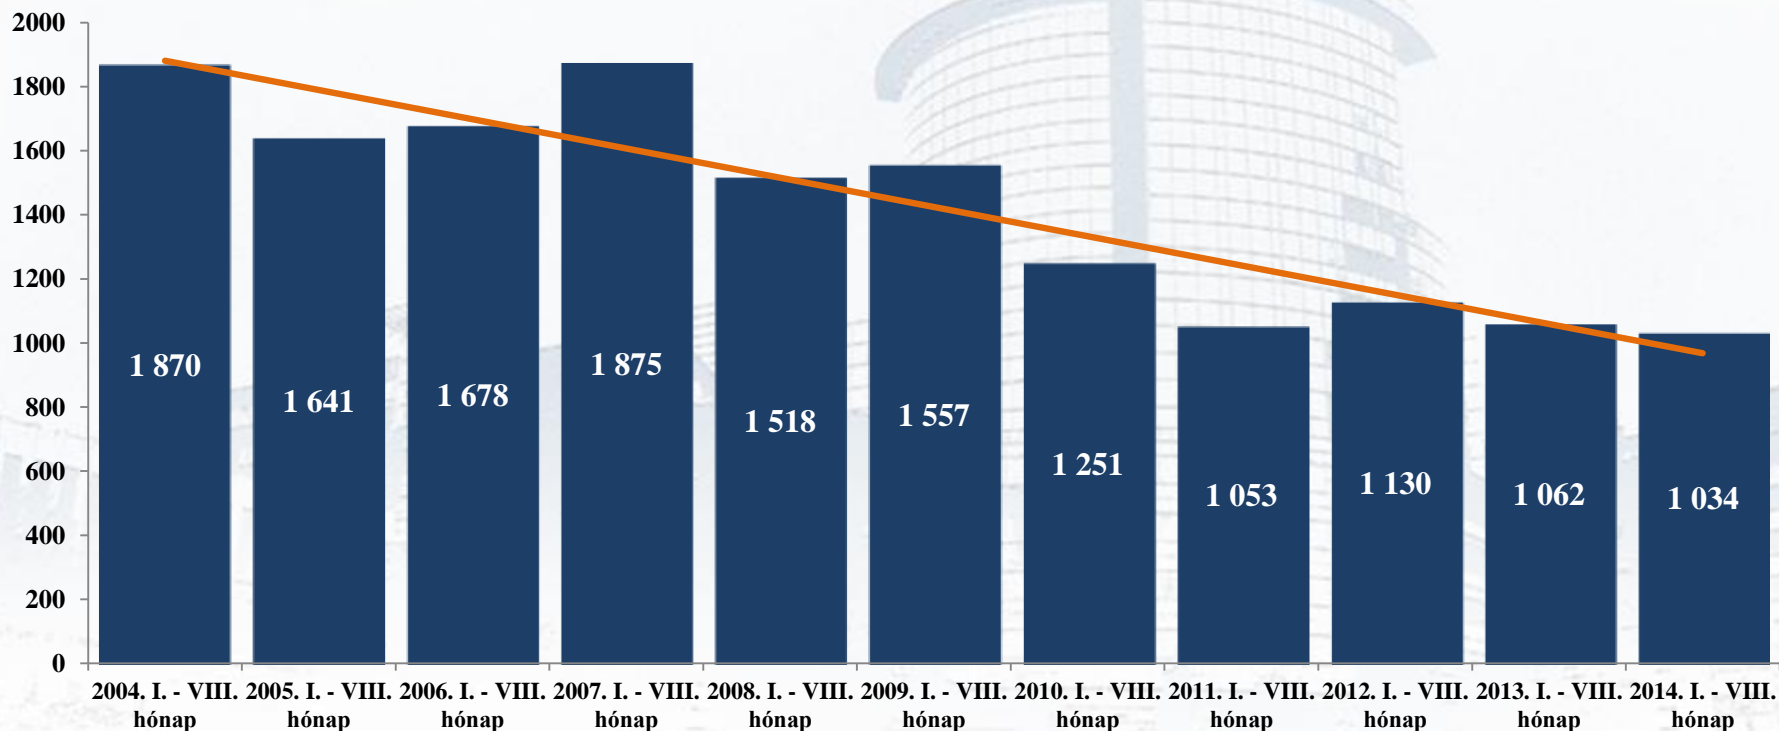

Ittasan okozott személysérüléses közúti közlekedési balesetek száma