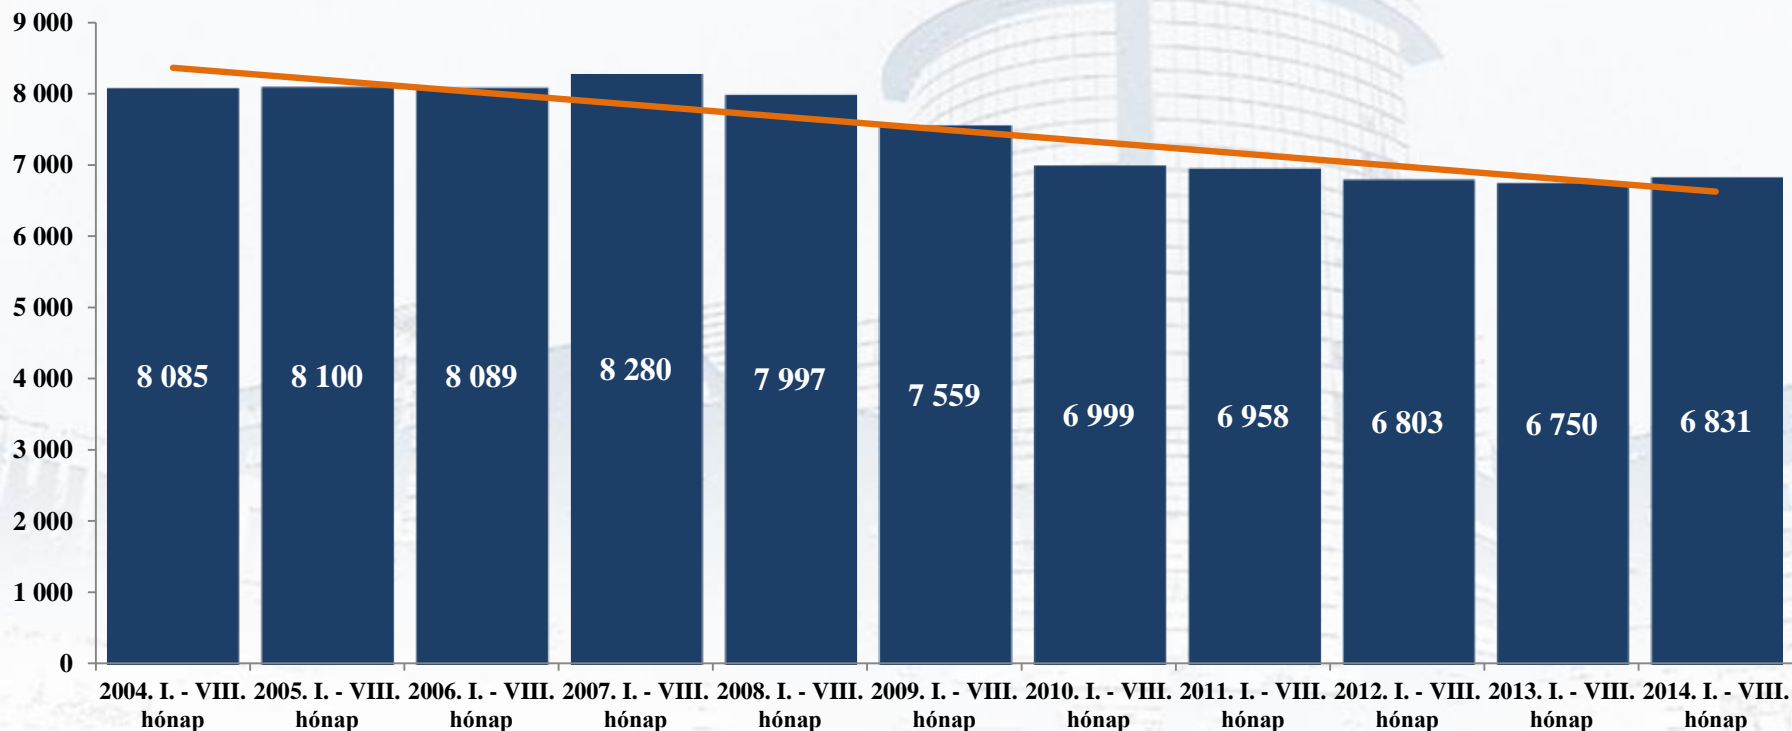

Személysérüléses közúti közlekedési balesetek alakulása 2004 – 2014 I. –VIII. hónapban

Személy sérüléses balesetek száma

Halálos kimenetelű személysérüléses balesetek száma

Súlyos sérüléssel járó személysérüléses balesetek száma

Könnyű sérüléssel járó személysérüléses balesetek száma

Személy sérüléses balesetek során meghalt, megsérült személyek száma

Személy sérüléses balesetek során meghalt személyek száma

Személy sérüléses balesetek során súlyosan megsérült személyek száma

Személy sérüléses balesetek során könnyen megsérült személyek száma

Ittasan okozott személysérüléses közúti közlekedési balesetek száma

A személy sérüléses közúti közlekedési baleset okozók

A személy sérüléses közúti közlekedési balesetek okai