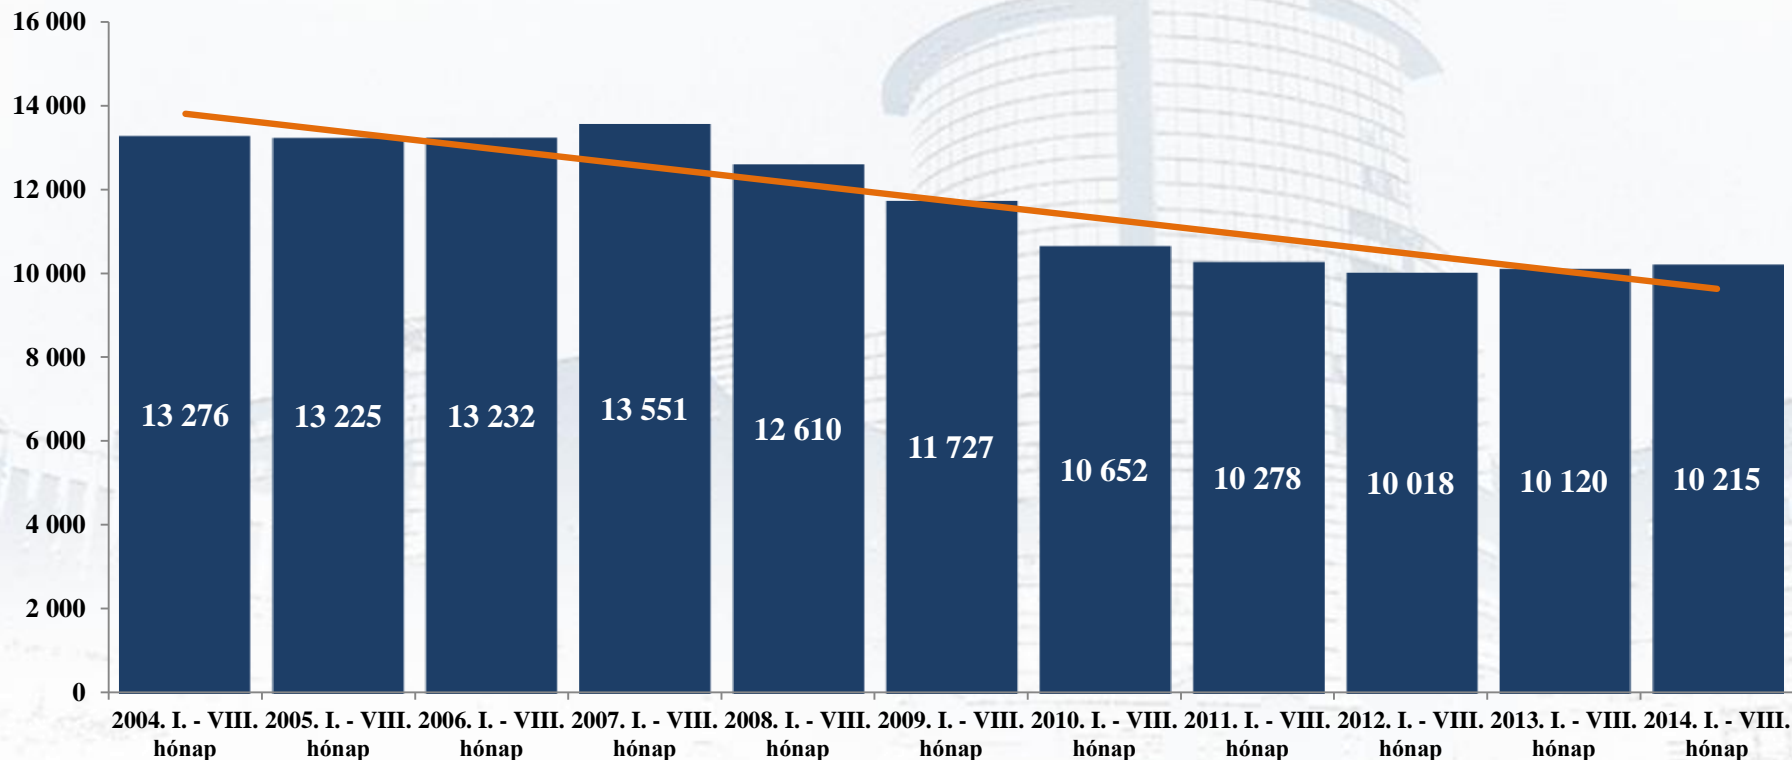

Személysérüléses közúti közlekedési balesetek alakulása 2004 – 2014 I. –VIII. hónapban

Személy sérüléses balesetek száma

Halálos kimenetelű személysérüléses balesetek száma

Súlyos sérüléssel járó személysérüléses balesetek száma

Könnyű sérüléssel járó személysérüléses balesetek száma

Személy sérüléses balesetek során meghalt, megsérült személyek száma

Személy sérüléses balesetek során meghalt személyek száma

Személy sérüléses balesetek során súlyosan megsérült személyek száma

Személy sérüléses balesetek során könnyen megsérült személyek száma

Ittasan okozott személysérüléses közúti közlekedési balesetek száma

A személy sérüléses közúti közlekedési baleset okozók

A személy sérüléses közúti közlekedési balesetek okai