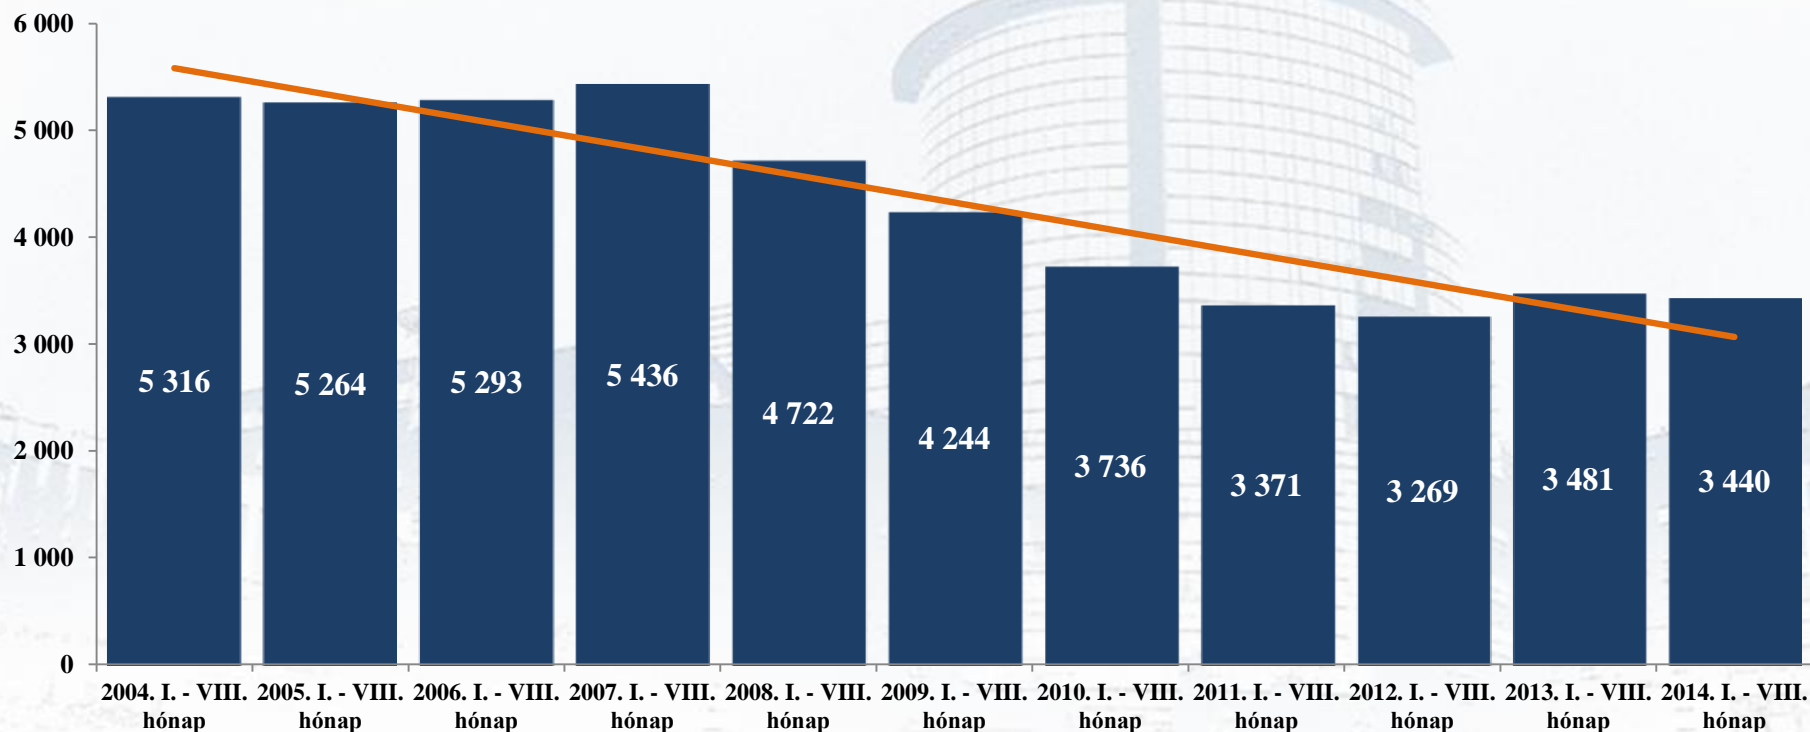

Személysérüléses közúti közlekedési balesetek alakulása 2004 – 2014 I. –VIII. hónapban

Személy sérüléses balesetek száma

Halálos kimenetelű személysérüléses balesetek száma

Súlyos sérüléssel járó személysérüléses balesetek száma

Könnyű sérüléssel járó személysérüléses balesetek száma

Személy sérüléses balesetek során meghalt, megsérült személyek száma

Személy sérüléses balesetek során meghalt személyek száma

Személy sérüléses balesetek során súlyosan megsérült személyek száma