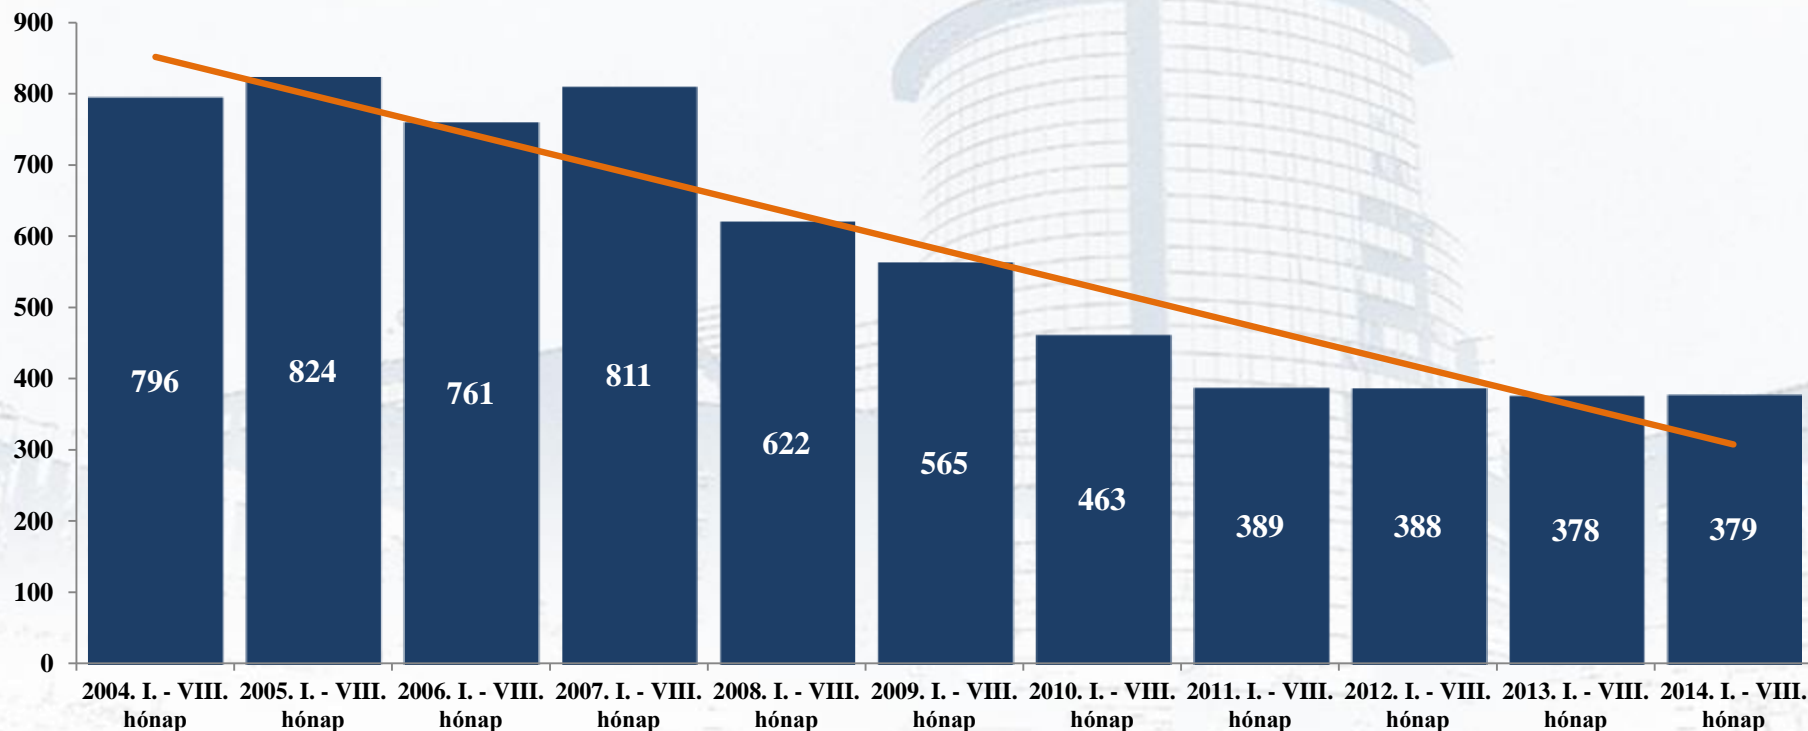

Személysérüléses közúti közlekedési balesetek alakulása 2004 – 2014 I. –VIII. hónapban

Személy sérüléses balesetek száma

Halálos kimenetelű személysérüléses balesetek száma

Súlyos sérüléssel járó személysérüléses balesetek száma

Könnyű sérüléssel járó személysérüléses balesetek száma

Személy sérüléses balesetek során meghalt, megsérült személyek száma

Személy sérüléses balesetek során meghalt személyek száma

Személy sérüléses balesetek során súlyosan megsérült személyek száma