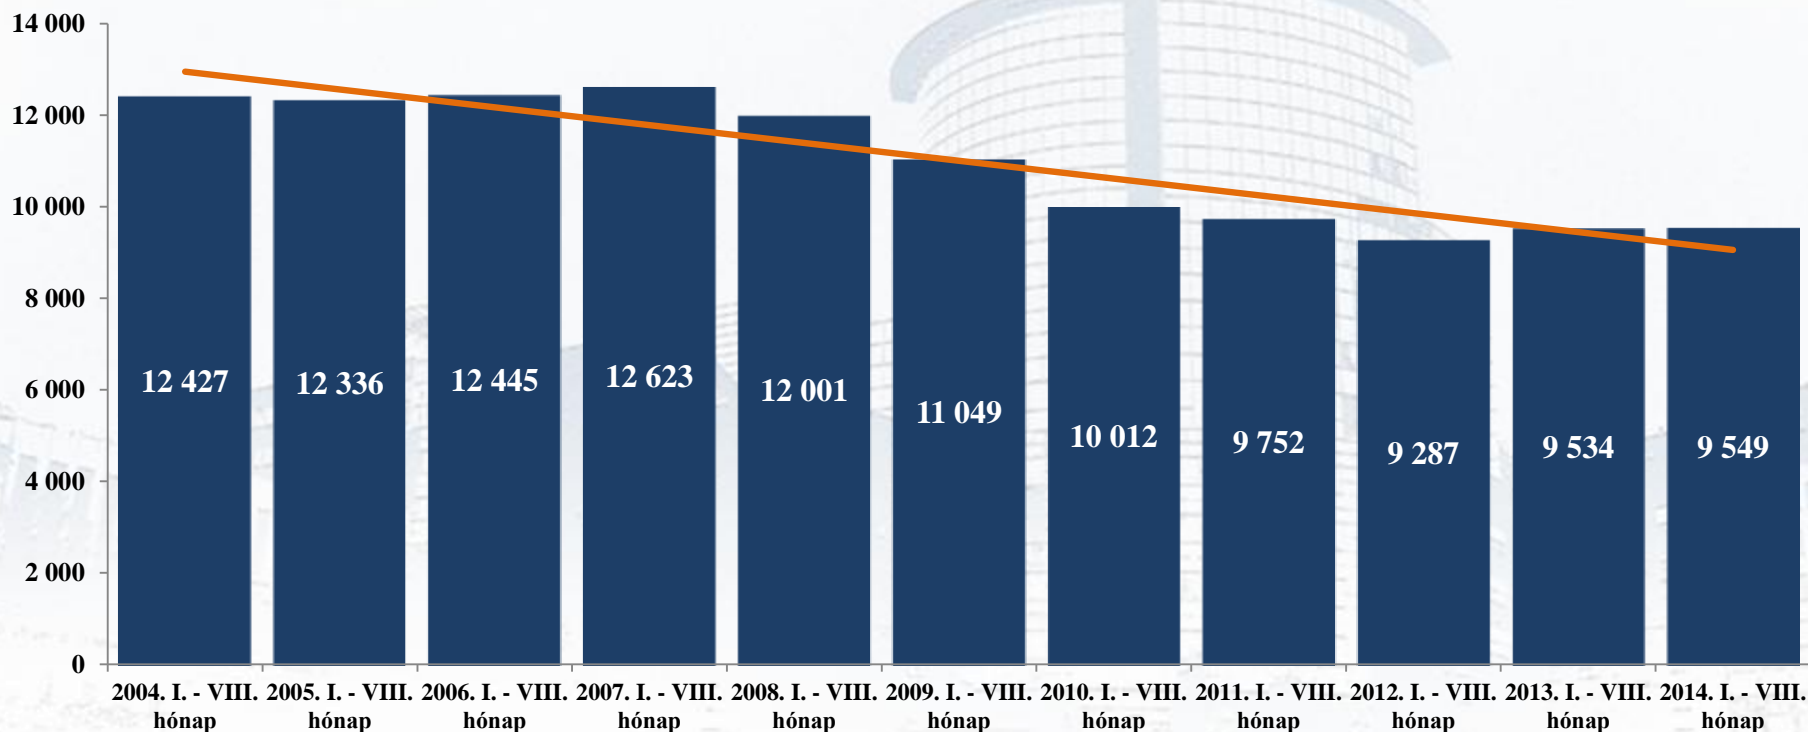

Személy sérüléses balesetek során könnyen megsérült személyek száma