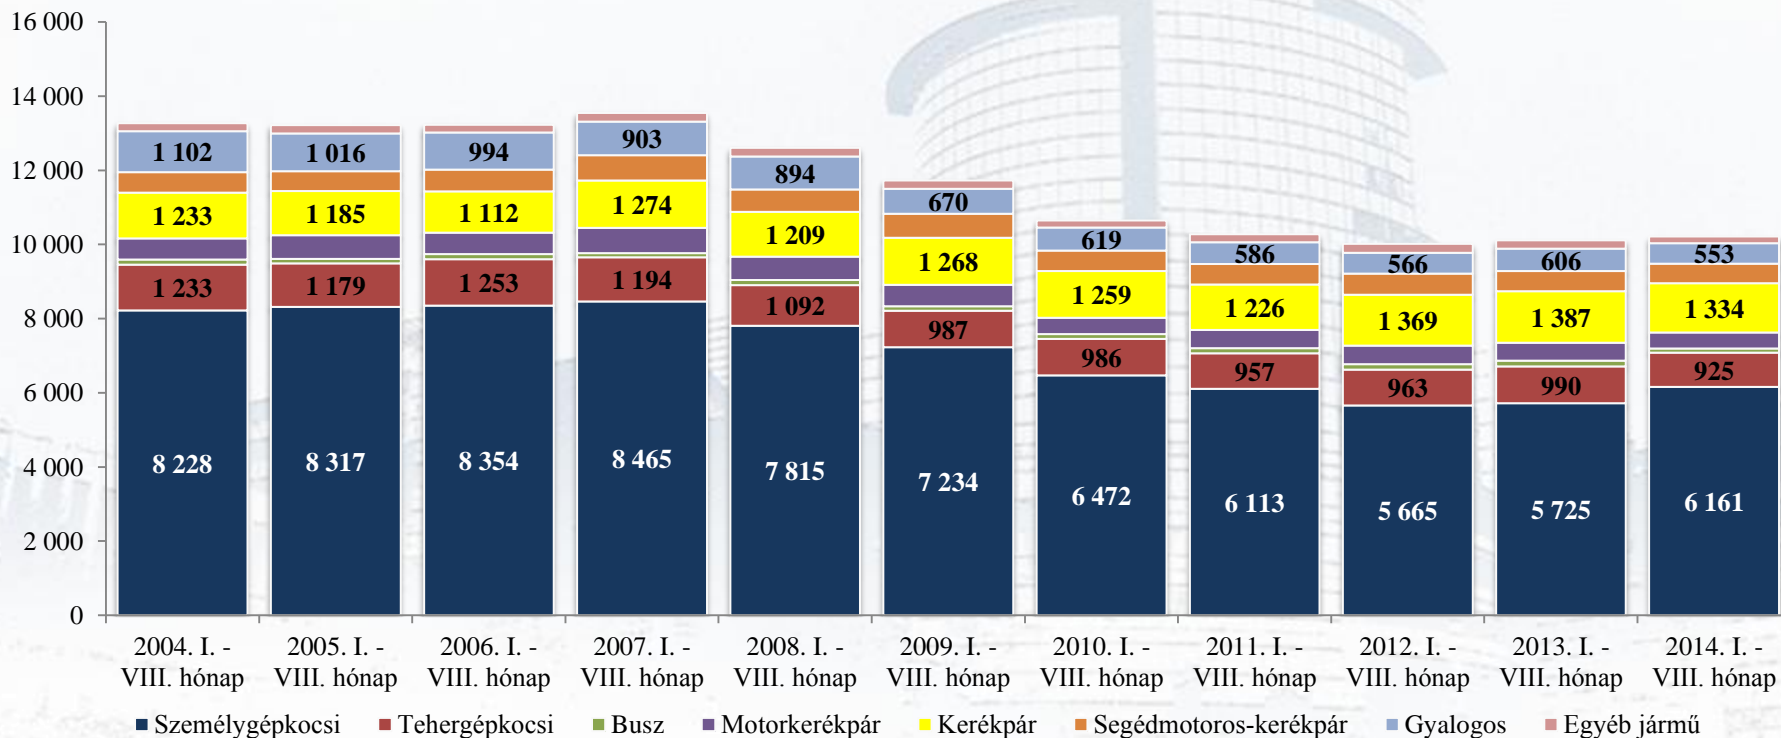

Személysérüléses közúti közlekedési balesetek alakulása 2004 – 2014 I. –VIII. hónapban

Személy sérüléses balesetek száma

Halálos kimenetelű személysérüléses balesetek száma

Súlyos sérüléssel járó személysérüléses balesetek száma

Könnyű sérüléssel járó személysérüléses balesetek száma

Személy sérüléses balesetek során meghalt, megsérült személyek száma

Személy sérüléses balesetek során meghalt személyek száma

Személy sérüléses balesetek során súlyosan megsérült személyek száma

Személy sérüléses balesetek során könnyen megsérült személyek száma

Ittasan okozott személysérüléses közúti közlekedési balesetek száma

A személy sérüléses közúti közlekedési baleset okozók

A személy sérüléses közúti közlekedési balesetek okai