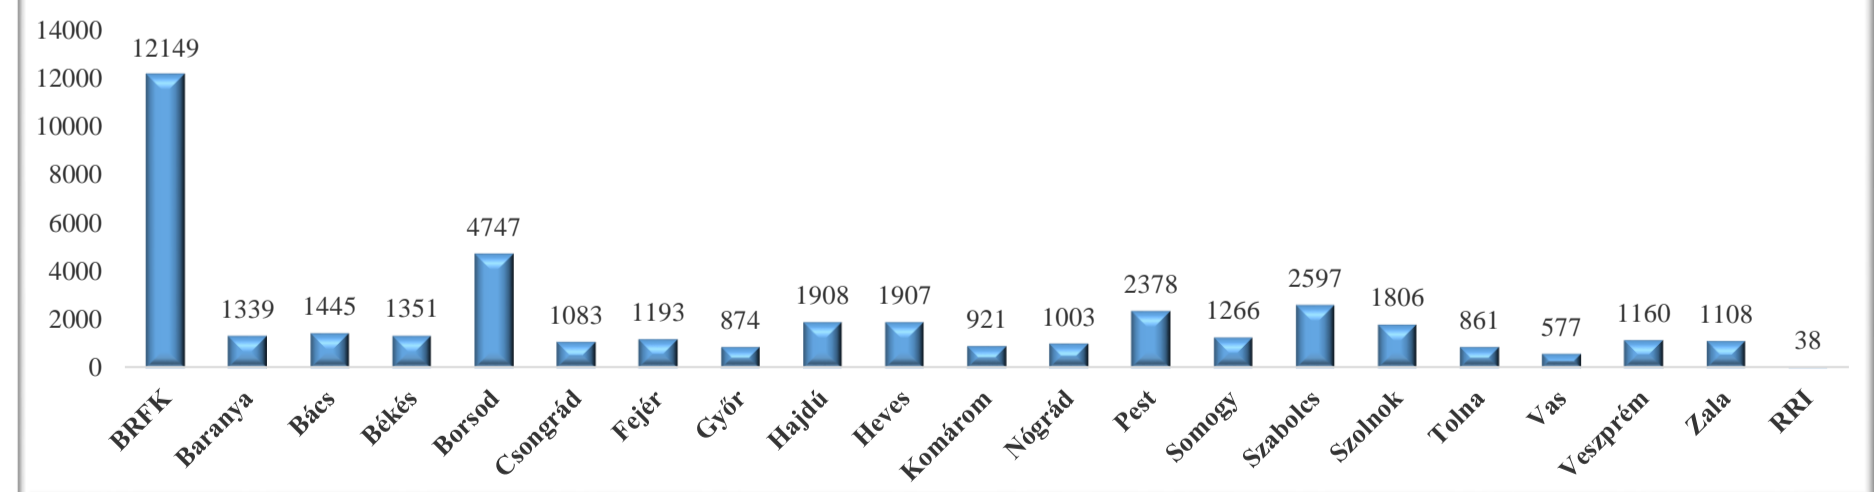

Szabálysértési előkészítő eljárások során eljárás alá vont személyek száma 2015. I-VIII. időszakban.