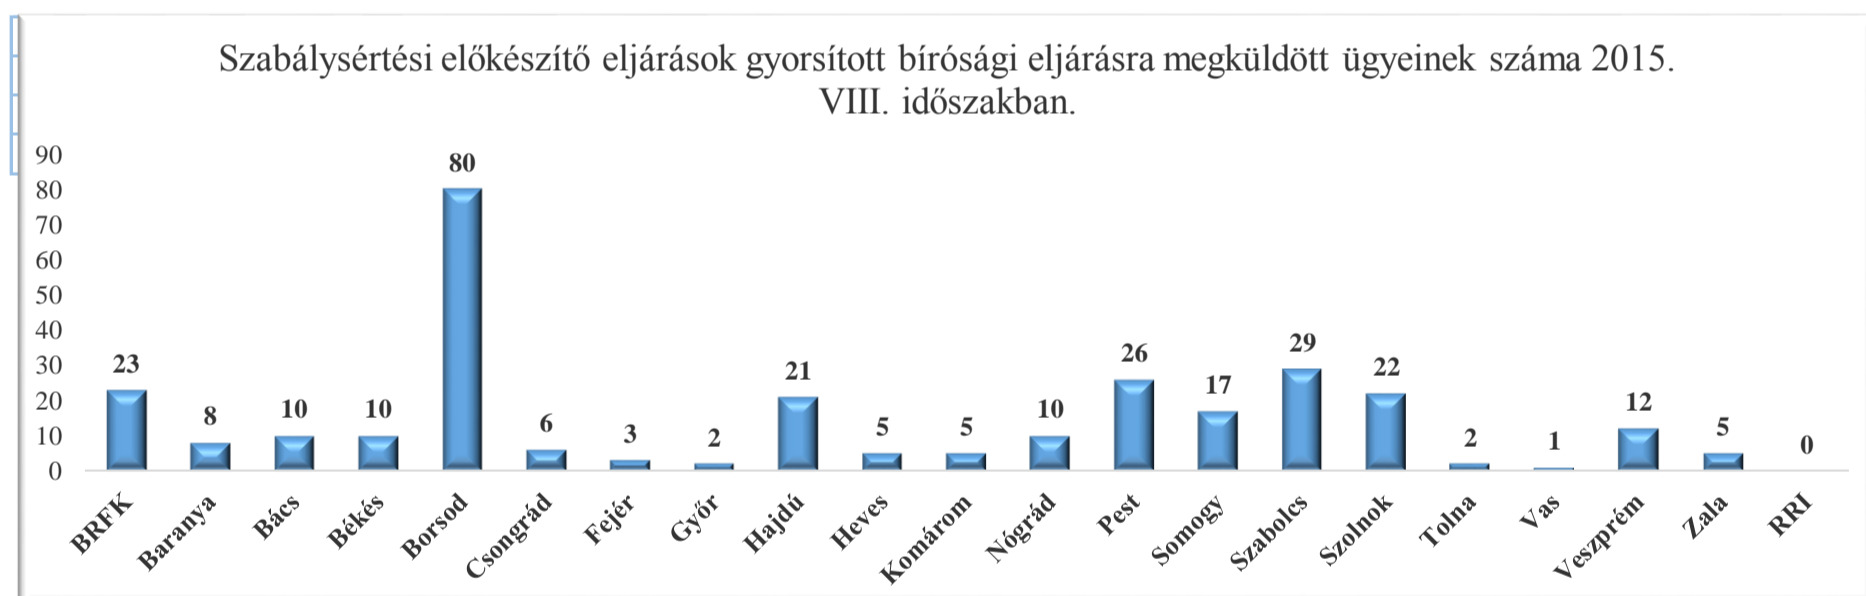

Szabálysértési előkészítő eljárások gyorsított bírósági eljárásra megküldött ügyeinek száma

	I.	II.	III.	IV.	V.	VI.	VII.	VIII.	IX.	X.	XI.	XII.	I-VIII.
BRFK	40	49	34	40	22	43	29	23					290
Baranya	18	24	28	24	7	6	11	8					136
Bács	14	15	24	17	16	19	15	10					130
Békés	12	12	18	15	14	13	8	10					101
Borsod	79	91	111	68	62	73	79	80					640
Csongrád	2	3	3	6	1	8	3	6					32
Fejér	9	6	8	6	9	11	9	3					62
Győr	5	7	7	4	7	4	8	2					44
Hajdú	42	46	31	32	33	30	36	21					291
Heves	11	10	15	17	12	7	6	5					93
Komárom	5	6	7	4	3	5	4	5					41
Nógrád	10	5	8	9	1	6	10	10					69
Pest	31	27	42	37	34	46	41	26					284
Somogy	20	6	19	14	8	26	20	17					132
Szabolcs	47	69	60	47	39	32	49	29					376
Szolnok	20	22	21	13	14	19	23	22					155
Tolna	6	8	4	4	3	2	0	2					30
Vas	15	9	6	7	3	10	6	1					61
Veszprém	10	20	13	12	11	15	8	12					102
Zala	6	3	8	6	1	3	6	5					41
RRI	2	0	0	0	0	3	0	0					5
Összesen:	404	438	467	382	300	381	371	297	0	0	0	0	3 115