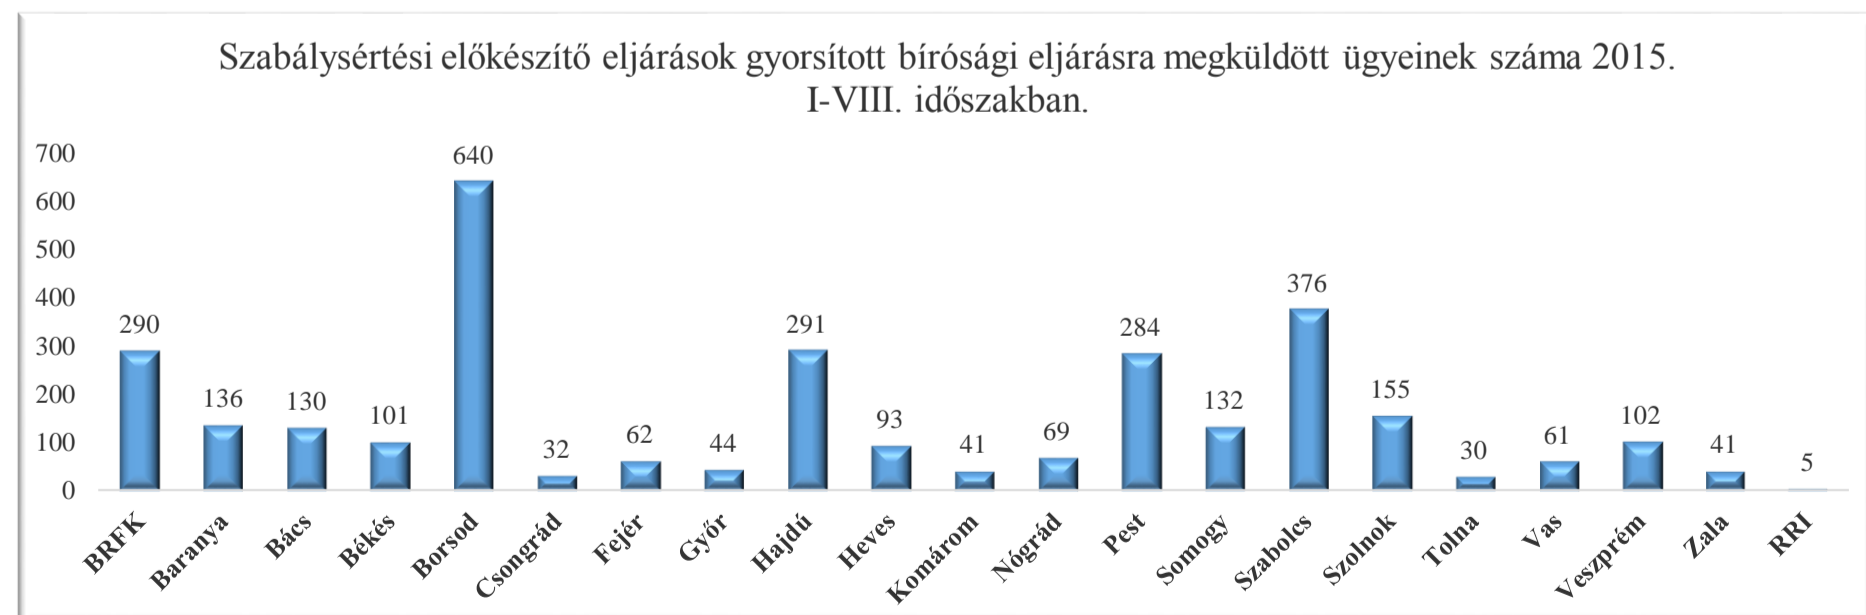

Szabálysértési előkészítő eljárások gyorsított bírósági eljárásra megküldött ügyeinek száma

	I.	II.	III.	IV.	V.	VI.	VII.	VIII.	IX.	X.	XI.	XII.	I-VIII.
BRFK	40	49	34	40	22	43	29	23					290
Baranya	18	24	28	24	7	6	11	8					136
Bács	14	15	24	17	16	19	15	10					130
Békés	12	12	18	15	14	13	8	10					101
Borsod	79	91	111	68	62	73	79	80					640
Csongrád	2	3	3	6	1	8	3	6					32
Fejér	9	6	8	6	9	11	9	3					62
Győr	5	7	7	4	7	4	8	2					44
Hajdú	42	46	31	32	33	30	36	21					291
Heves	11	10	15	17	12	7	6	5					93
Komárom	5	6	7	4	3	5	4	5					41
Nógrád	10	5	8	9	1	6	10	10					69
Pest	31	27	42	37	34	46	41	26					284
Somogy	20	6	19	14	8	26	20	17					132
Szabolcs	47	69	60	47	39	32	49	29					376
Szolnok	20	22	21	13	14	19	23	22					155
Tolna	6	8	4	4	3	2	0	2					30
Vas	15	9	6	7	3	10	6	1					61
Veszprém	10	20	13	12	11	15	8	12					102
Zala	6	3	8	6	1	3	6	5					41
RRI	2	0	0	0	0	3	0	0					5
Összesen:	404	438	467	382	300	381	371	297	0	0	0	0	3 115