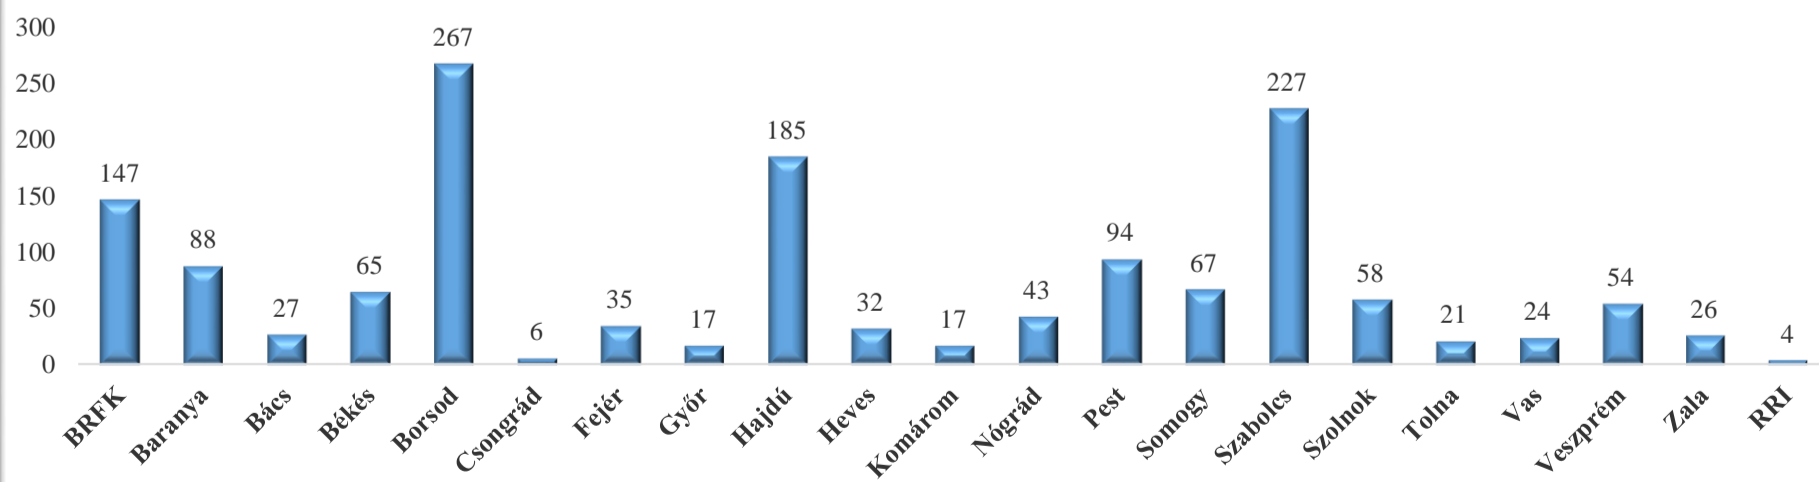

Tulajdon elleni szabálysértések gyorsított bírósági eljárásra megküldött ügyeinek száma 2015. I-VIII. időszakban.