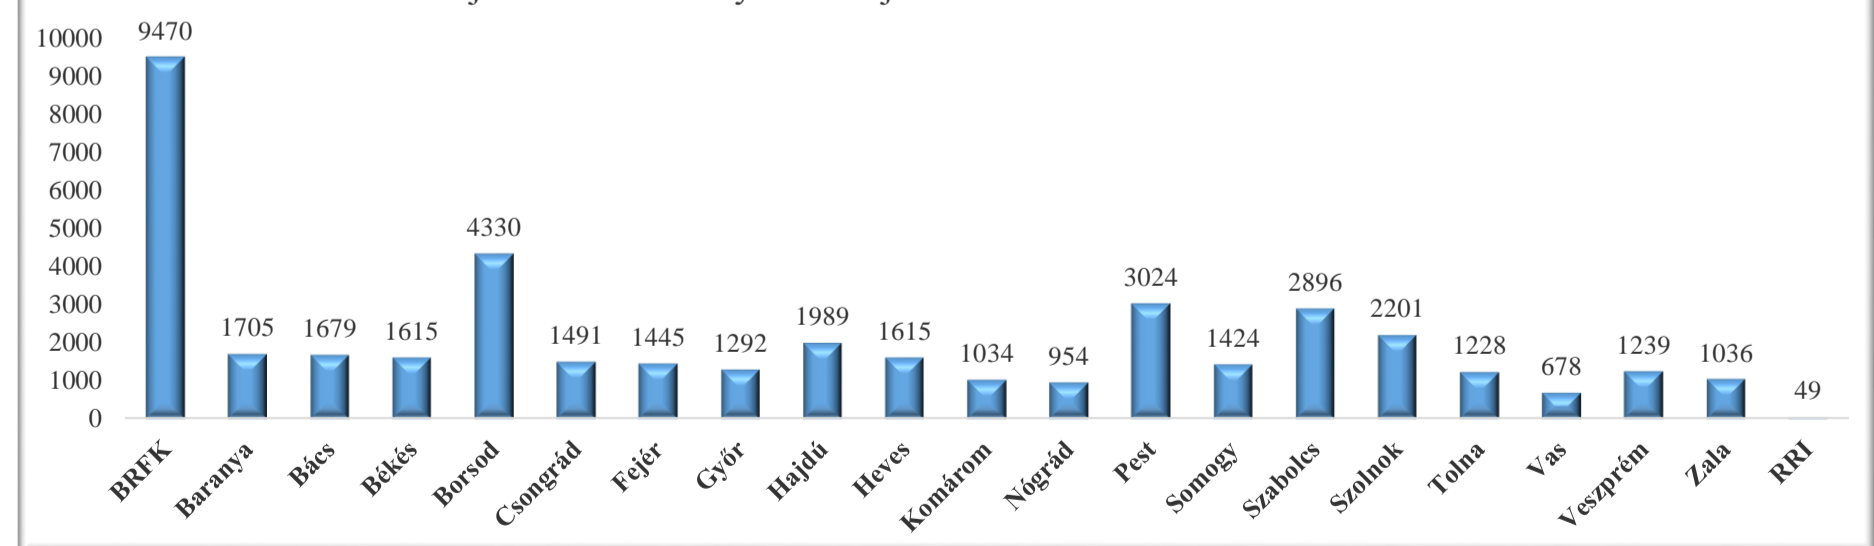

Tulajdon elleni szabálysértési eljárások száma 2015. I-VIII. időszakban.