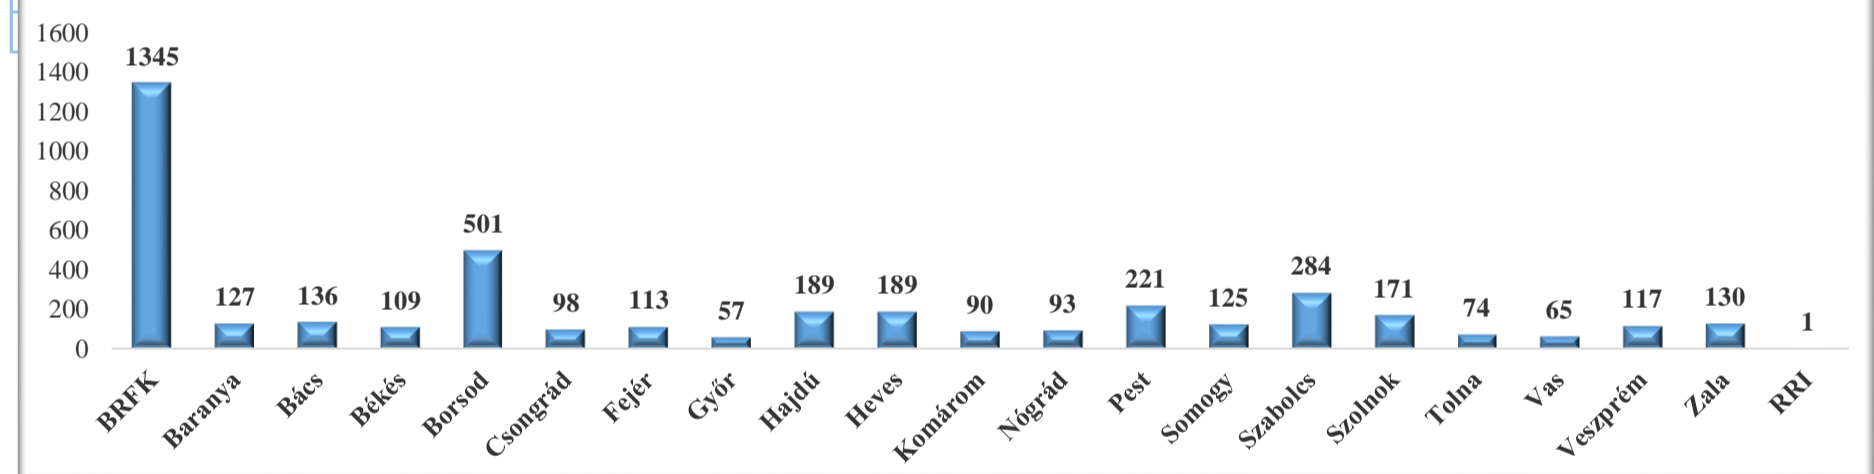

Szabálysértési előkészítő eljárások során eljárás alá vont személyek száma 2015. VIII. időszakban.

Szabálysértési előkészítő eljárások során eljárás alá vont személyek száma 2015. I-VIII. időszakban.

**Szabálysértési előkészítő eljárások bírósági eljárásra megküldött ügyeinek száma**