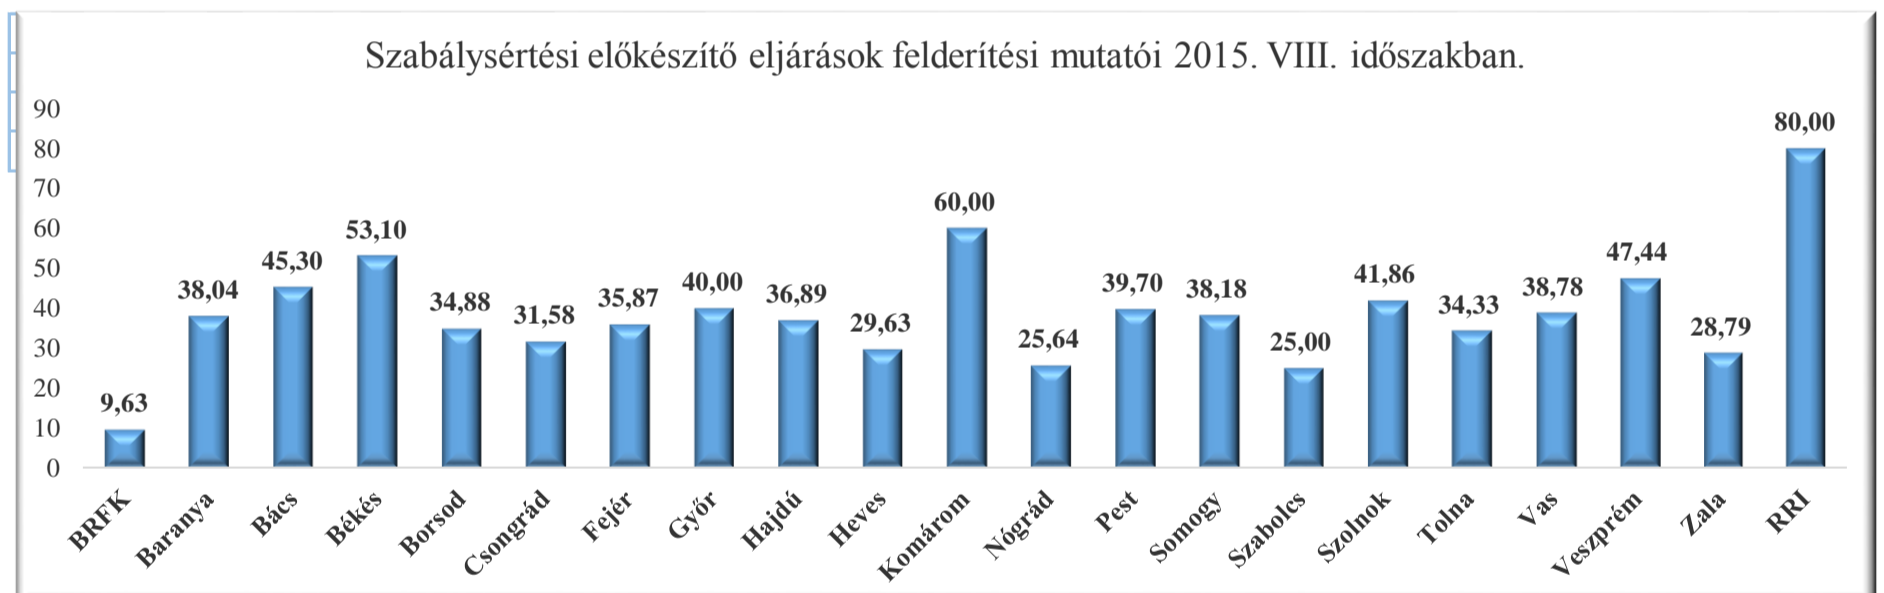

Szabálysértési előkészítő eljárások felderítési mutatói

	I.	II.	III.	IV.	V.	VI.	VII.	VIII.	IX.	X.	XI.	XII.	I-VIII.
BRFK	16,7	12,0	13,3	10,6	25,9	15,5	39,9	9,6					16,0
Baranya	40,7	49,0	45,6	38,8	41,2	45,1	46,7	38,0					42,2
Bács	41,7	42,1	41,8	40,9	51,7	43,3	43,0	45,3					44,1
Békés	36,8	42,5	50,9	40,4	47,1	47,6	38,6	53,1					43,7
Borsod	33,0	39,6	42,2	34,2	35,5	42,4	34,2	34,9					36,8
Csongrád	42,0	36,6	48,0	29,9	34,1	31,7	28,6	31,6					35,6
Fejér	35,7	39,7	42,0	42,0	35,0	52,9	39,1	35,9					39,6
Győr	29,4	40,7	36,2	51,6	40,0	37,1	38,0	40,0					38,8
Hajdú	28,7	36,5	38,5	42,6	42,7	41,9	35,5	36,9					37,1
Heves	37,0	32,1	39,8	35,2	38,6	40,5	36,2	29,6					35,4
Komárom	49,5	45,8	42,2	33,8	39,8	47,0	49,0	60,0					46,1
Nógrád	40,3	39,2	46,5	48,2	52,3	45,3	47,2	25,6					44,1
Pest	38,5	26,0	44,5	39,0	33,6	37,7	31,9	39,7					36,1
Somogy	49,4	55,2	43,4	42,9	53,9	37,8	39,4	38,2					43,9
Szabolcs	29,8	30,4	32,9	34,4	34,5	34,2	27,1	25,0					32,2
Szolnok	40,4	34,1	33,3	29,9	39,8	36,2	33,6	41,9					36,8
Tolna	40,2	27,0	41,4	35,7	42,9	51,0	36,1	34,3					39,1
Vas	48,1	46,7	47,1	41,0	35,2	50,9	40,0	38,8					43,9
Veszprém	39,8	37,8	41,3	34,1	30,6	34,1	41,4	47,4					42,2
Zala	32,0	32,1	32,5	41,6	26,7	40,0	32,6	28,8					34,0
RRI	16,7	40,0	66,7	75,0	50,0	75,0	100,0	80,0					57,9
Összesen:	33,2	30,7	35,7	33,3	37,9	37,0	36,7	30,9					34,3