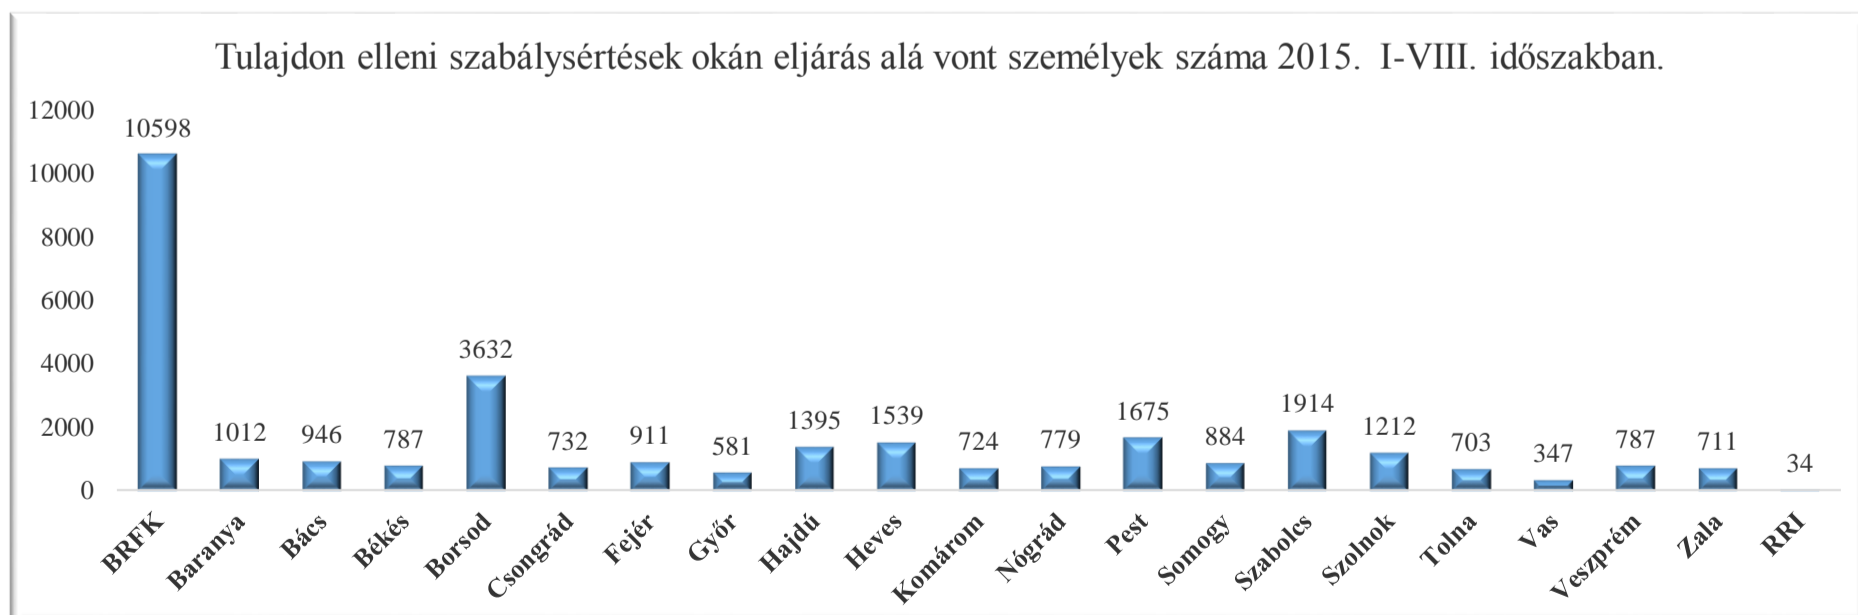

Tulajdon elleni szabálysértések okán eljárás alá vont személyek száma

	I.	II.	III.	IV.	V.	VI.	VII.	VIII.	IX.	X.	XI.	XII.	I-VIII.
BRFK	1 467	1 244	1 321	1 285	1 084	1 134	1 384	1 179					10 598
Baranya	121	98	111	129	92	107	96	89					1 012
Bács	70	69	92	81	76	89	99	92					946
Békés	66	72	72	72	93	63	72	38					787
Borsod	313	366	412	395	360	396	470	356					3 632
Csongrád	76	67	87	71	54	66	57	55					732
Fejér	102	82	115	92	86	88	115	79					911
Győr	58	52	84	56	49	33	47	40					581
Hajdú	210	176	150	136	144	123	152	139					1 395
Heves	148	179	187	181	141	143	185	152					1 539
Komárom	72	36	70	52	67	65	81	55					724
Nógrád	68	85	90	86	79	71	80	65					779
Pest	163	146	173	171	139	227	196	151					1 675
Somogy	92	85	85	114	88	104	84	76					884
Szabolcs	188	264	237	211	188	217	167	197					1 914
Szolnok	139	130	196	151	136	92	107	103					1 212
Tolna	85	88	81	73	49	62	72	61					703
Vas	58	36	30	25	25	31	31	38					347
Veszprém	83	112	66	90	80	80	88	80					787
Zala	71	82	80	56	61	69	72	64					711
RRI	1	2	5		2	4	2	1					34
Összesen:	3 651	3 471	3 744	3 527	3 093	3 264	3 657	3 110	0	0	0	0	31 903