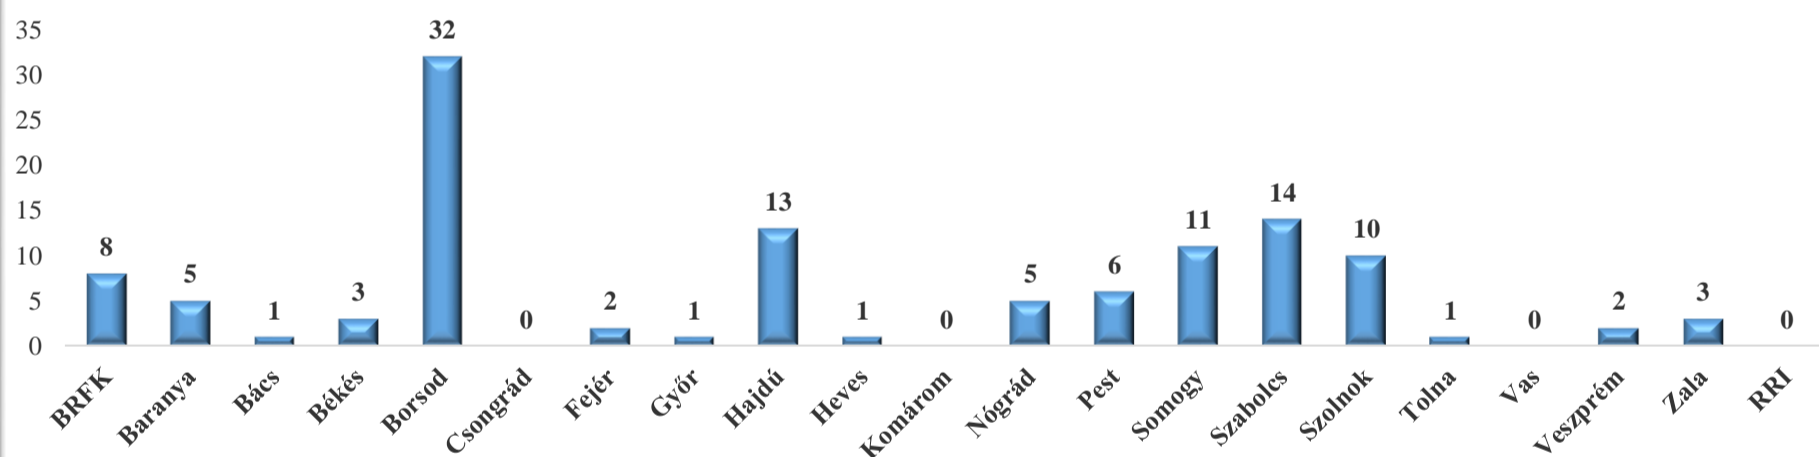

Tulajdon elleni szabálysértések gyorsított bírósági eljárásra megküldött ügyeinek száma

	I.	II.	III.	IV.	V.	VI.	VII.	VIII.	IX.	X.	XI.	XII.	I-VIII.
BRFK	19	33	15	22	10	21	12	8					147
Baranya	15	16	17	15	4	4	7	5					88
Bács	5	1	5	4	3	3	5	1					27
Békés	10	9	12	9	11	7	4	3					65
Borsod	33	47	53	28	22	29	29	32					267
Csongrád	1	0	1	0	0	3	1	0					6
Fejér	8	3	3	3	4	6	4	2					35
Győr	2	2	5	2	3	1	1	1					17
Hajdú	30	34	21	24	18	10	25	13					185
Heves	3	5	8	4	4	1	3	1					32
Komárom	2	3	3	4	2	3	0	0					17
Nógrád	8	4	7	6	0	2	5	5					43
Pest	14	12	11	14	11	16	11	6					94
Somogy	3	3	10	7	5	16	11	11					67
Szabolcs	37	56	36	20	23	14	26	14					227
Szolnok	6	10	6	3	7	7	8	10					58
Tolna	3	8	2	2	3	1	0	1					21
Vas	7	4	3	3	2	4	0	0					24
Veszprém	6	10	8	9	5	10	4	2					54
Zala	2	2	5	4	1	2	6	3					26
RRI	1	0	0	0	0	3	0	0					4
Összesen:	215	262	231	183	138	163	162	118	0	0	0	0	1 504

Tulajdon elleni szabálysértések gyorsított bírósági eljárásra megküldött ügyeinek száma 2015. VIII. időszakban.