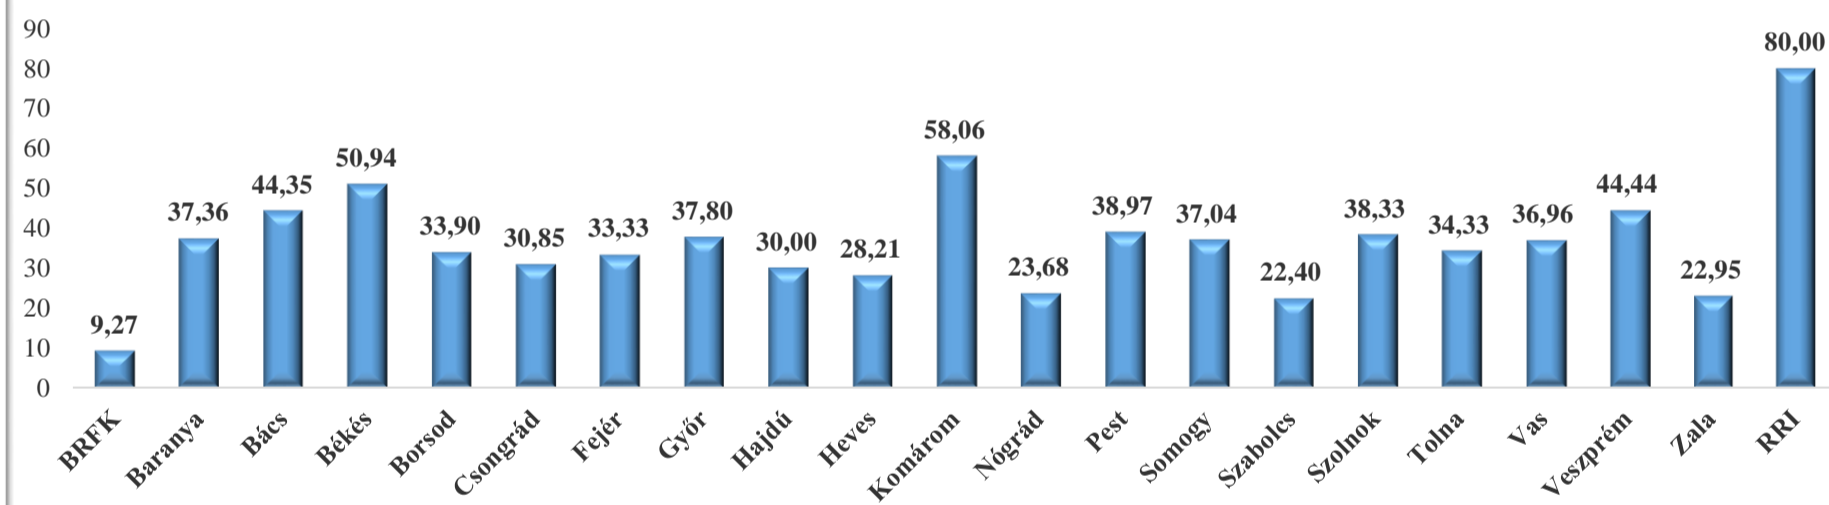

Tulajdon elleni szabálysértések felderítési mutatói

	I.	II.	III.	IV.	V.	VI.	VII.	VIII.	IX.	X.	XI.	XII.	I-VIII.
BRFK	16,5	11,6	12,8	10,5	25,7	15,7	40,6	9,3					15,8
Baranya	39,5	47,4	45,2	36,7	40,6	43,8	44,9	37,4					41,2
Bács	41,0	41,6	41,7	39,5	51,8	43,2	43,2	44,3					43,6
Békés	36,2	42,5	50,6	39,1	46,3	48,0	35,8	50,9					42,7
Borsod	31,7	37,6	39,0	32,4	33,5	41,6	32,5	33,9					35,1
Csongrád	40,9	36,9	48,0	29,2	34,6	32,1	27,6	30,9					35,4
Fejér	35,6	37,6	39,0	40,0	32,3	49,1	36,9	33,3					37,5
Győr	28,2	39,0	34,9	50,5	39,2	35,1	37,4	37,8					37,5
Hajdú	27,7	36,1	37,3	39,3	37,4	38,0	32,4	30,0					34,2
Heves	36,8	31,8	38,1	34,9	37,3	39,4	35,7	28,2					34,4
Komárom	49,0	44,4	41,3	33,3	39,8	45,5	47,9	58,1					45,2
Nógrád	32,8	38,0	39,7	42,6	52,4	45,3	46,0	23,7					41,1
Pest	37,7	25,1	43,6	37,9	33,0	37,1	30,2	39,0					35,2
Somogy	44,9	52,2	42,5	42,2	52,3	35,4	36,5	37,0					41,6
Szabolcs	29,1	25,9	33,3	32,5	33,8	33,8	24,7	22,4					30,6
Szolnok	39,0	32,0	32,9	28,8	40,1	34,1	33,3	38,3					35,5
Tolna	38,5	27,4	39,4	34,1	42,0	47,8	34,0	34,3					37,4
Vas	50,0	45,1	40,0	30,3	35,8	47,1	32,1	37,0					40,8
Veszprém	41,0	38,2	41,0	31,3	30,6	35,4	40,7	44,4					41,8
Zala	29,8	30,0	30,7	40,5	22,8	38,5	30,0	23,0					31,6
RRI	16,7	40,0	66,7	66,7	42,9	75,0	100,0	80,0					55,6
Összesen:	32,1	29,4	34,4	31,7	36,9	35,9	35,3	29,2					33,0

Tulajdon elleni szabálysértések felderítési mutatói 2015. VIII. időszakban.