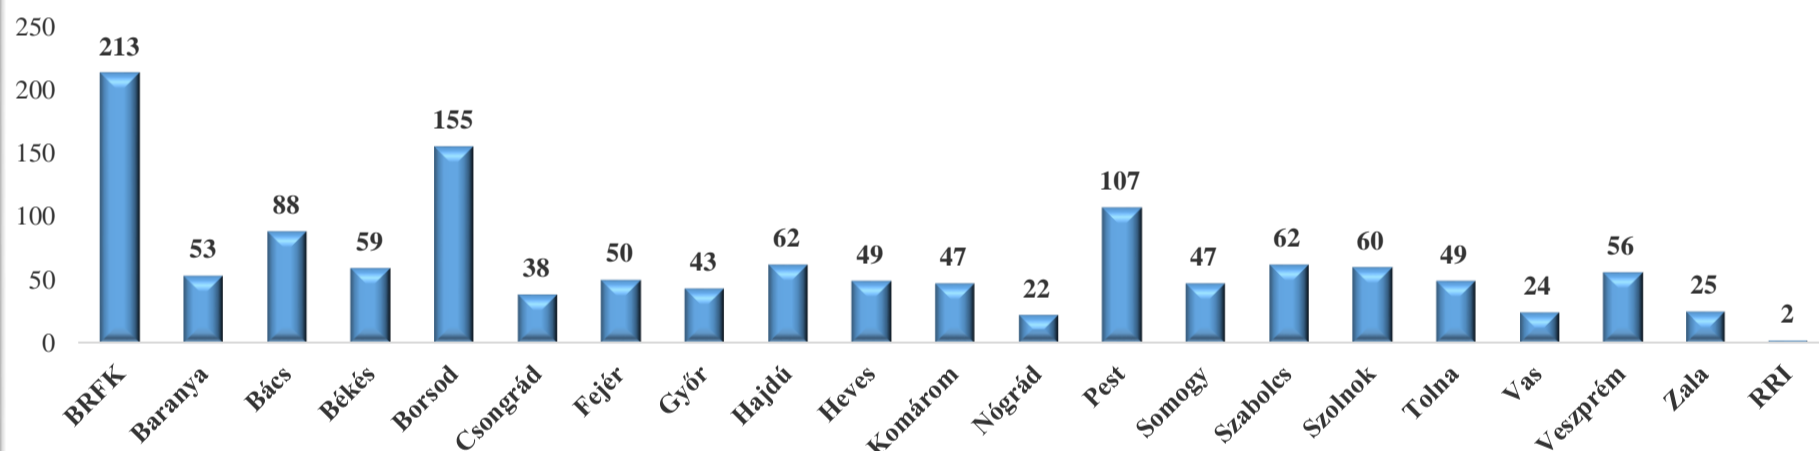

Tulajdon elleni szabálysértések bírósági eljárásra megküldött ügyeinek száma

	I.	II.	III.	IV.	V.	VI.	VII.	VIII.	IX.	X.	XI.	XII.	I-VIII.
BRFK	287	271	342	197	245	301	297	213					2 243
Baranya	89	70	105	62	103	93	75	53					650
Bács	72	67	76	89	90	90	91	88					666
Békés	65	59	69	60	80	62	67	59					513
Borsod	183	199	255	210	180	231	223	155					1 597
Csongrád	53	58	62	50	46	64	68	38					433
Fejér	87	72	58	65	61	49	58	50					496
Győr	43	64	43	53	54	50	53	43					402
Hajdú	105	88	82	67	67	87	85	62					637
Heves	79	81	101	72	95	95	87	49					667
Komárom	64	45	45	50	45	62	56	47					416
Nógrád	41	43	52	43	49	47	39	22					335
Pest	127	121	136	116	111	125	113	107					963
Somogy	97	68	72	63	65	54	71	47					528
Szabolcs	113	95	121	180	136	156	125	62					984
Szolnok	78	77	86	85	89	81	73	60					631
Tolna	74	53	81	51	58	74	48	49					482
Vas	45	39	26	26	16	35	22	24					240
Veszprém	76	57	64	55	50	52	71	56					490
Zala	45	47	51	46	21	43	38	25					319
RRI	4	2	2	2	3	1	3	2					19
Összesen:	1 827	1 676	1 929	1 642	1 664	1 852	1 763	1 311	0	0	0	0	13 711

Tulajdon elleni szabálysértések bírósági eljárásra megküldött ügyeinek száma 2015. VIII. időszakban.