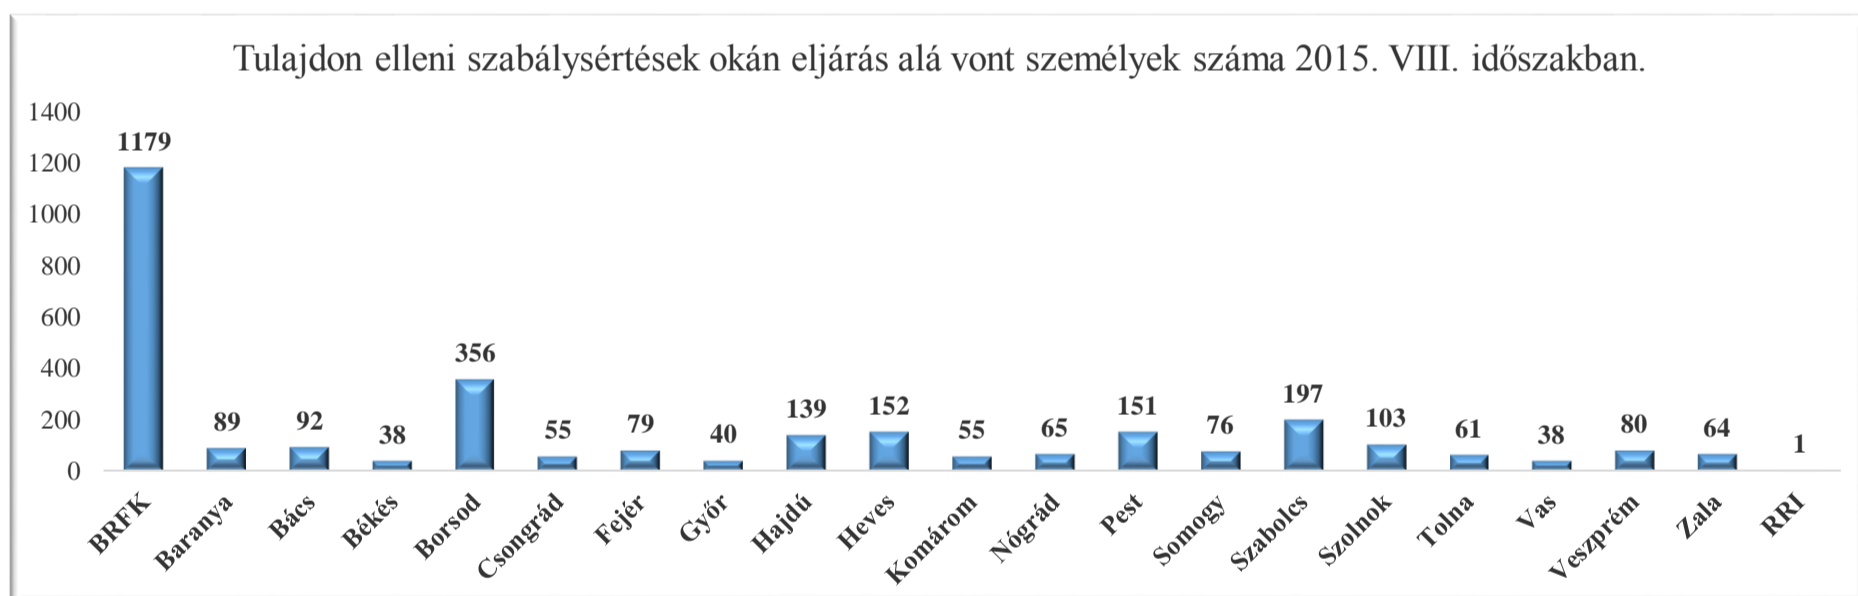

Tulajdon elleni szabálysértések okán eljárás alá vont személyek száma

	I.	II.	III.	IV.	V.	VI.	VII.	VIII.	IX.	X.	XI.	XII.	I-VIII.
BRFK	1 467	1 244	1 321	1 285	1 084	1 134	1 384	1 179					10 598
Baranya	121	98	111	129	92	107	96	89					1 012
Bács	70	69	92	81	76	89	99	92					946
Békés	66	72	72	72	93	63	72	38					787
Borsod	313	366	412	395	360	396	470	356					3 632
Csongrád	76	67	87	71	54	66	57	55					732
Fejér	102	82	115	92	86	88	115	79					911
Győr	58	52	84	56	49	33	47	40					581
Hajdú	210	176	150	136	144	123	152	139					1 395
Heves	148	179	187	181	141	143	185	152					1 539
Komárom	72	36	70	52	67	65	81	55					724
Nógrád	68	85	90	86	79	71	80	65					779
Pest	163	146	173	171	139	227	196	151					1 675
Somogy	92	85	85	114	88	104	84	76					884
Szabolcs	188	264	237	211	188	217	167	197					1 914
Szolnok	139	130	196	151	136	92	107	103					1 212
Tolna	85	88	81	73	49	62	72	61					703
Vas	58	36	30	25	25	31	31	38					347
Veszprém	83	112	66	90	80	80	88	80					787
Zala	71	82	80	56	61	69	72	64					711
RRI	1	2	5		2	4	2	1					34
Összesen:	3 651	3 471	3 744	3 527	3 093	3 264	3 657	3 110	0	0	0	0	31 903