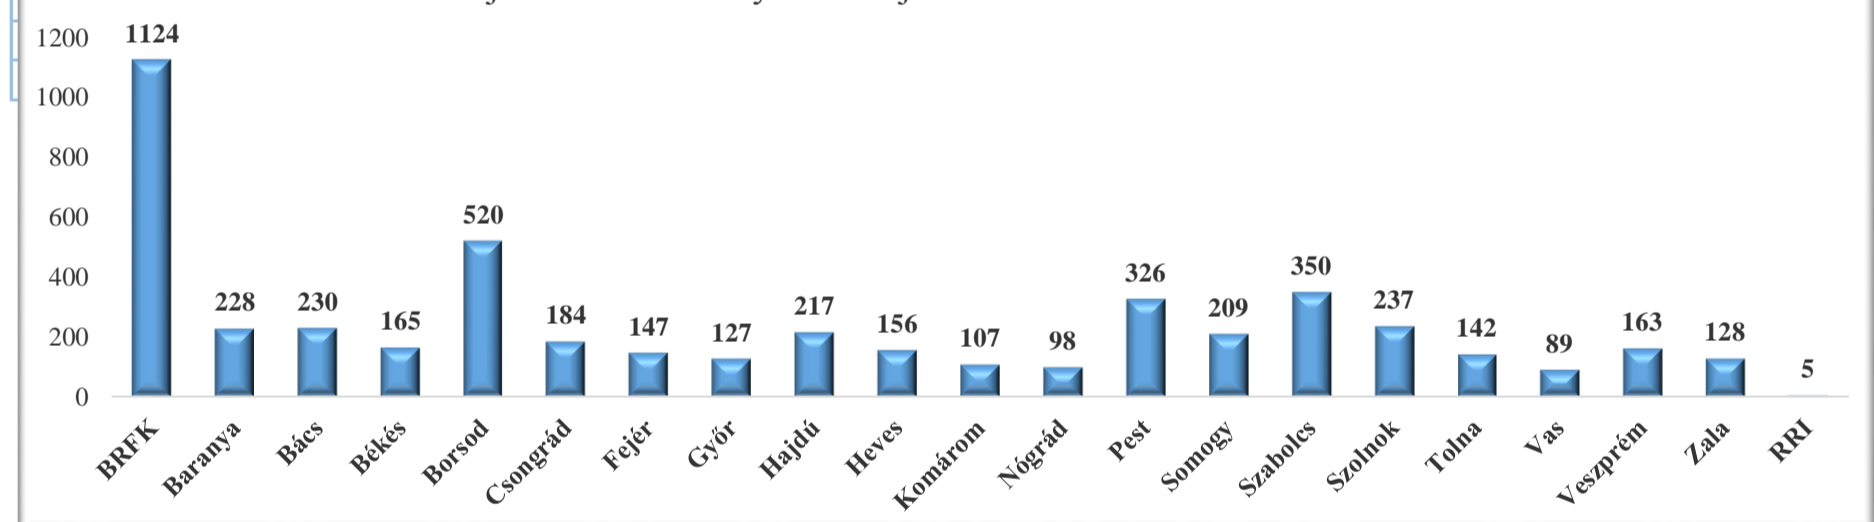

Tulajdon elleni szabálysértési eljárások száma

	I.	II.	III.	IV.	V.	VI.	VII.	VIII.	IX.	X.	XI.	XII.	I-VIII.
BRFK	1 391	1 171	1 199	1 204	1 026	1 054	1 305	1 124					9 470
Baranya	216	200	235	228	180	208	202	228					1 705
Bács	170	192	233	200	185	225	245	230					1 679
Békés	192	184	221	216	207	205	227	165					1 615
Borsod	497	503	644	515	475	541	625	520					4 330
Csongrád	198	173	218	188	174	194	164	184					1 491
Fejér	171	182	209	177	152	193	211	147					1 445
Győr	183	146	204	152	174	132	171	127					1 292
Hajdú	313	244	246	243	222	239	261	217					1 989
Heves	251	211	185	204	184	181	206	156					1 615
Komárom	170	119	139	108	133	125	131	107					1 034
Nógrád	144	130	128	116	113	103	121	98					954
Pest	426	338	397	371	335	414	406	326					3 024
Somogy	163	161	174	189	166	168	193	209					1 424
Szabolcs	331	380	396	389	315	365	365	350					2 896
Szolnok	274	271	354	286	240	268	267	237					2 201
Tolna	170	163	170	144	125	168	147	142					1 228
Vas	99	80	84	74	87	78	85	89					678
Veszprém	163	148	136	161	128	161	174	163					1 239
Zala	124	122	130	114	105	133	182	128					1 036
RRI	5	4	4	8	5	6	12	5					49
Összesen:	5 651	5 122	5 706	5 287	4 731	5 161	5 700	4 952	0	0	0	0	42 394

Tulajdon elleni szabálysértési eljárások száma 2015. VIII. időszakban.